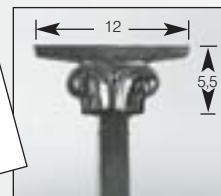

Balusters and brackets aluminium unlacquered

Zierstäbe und Schuhe Aluminium unlackiert

Balustres et fixations aluminium brut

Balusters en flenzen aluminium ongelakt

Don't forget!
Nicht vergessen!
Ne pas oublier!
Niet vergeten!

Bracket
Schuh
Fixation
Flens
Art.Nr.
72.4600.005.00