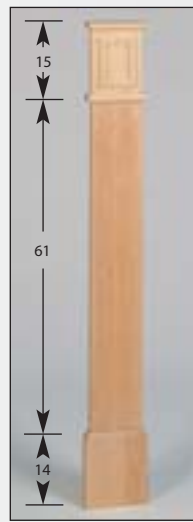

KB 7

nature

Art.Nr.
50.2010.090.00
 H 90 cm
 Top B 14, T 4,5 cm
 Base B 12, T 2,5 cm

Art.Nr.
50.2020.090.00
 H 90 cm
 Top B 24, T 10 cm
 Base B 20, T 6 cm

Half-column /
 Halbsäule /
 Demi-Balustre /
 Halve zuil
Art.Nr.
50.6330.105.00
 H 105 cm
 Top B 9, T 7 cm
 Base B 9, T 8 cm

Half-column /
 Halbsäule /
 Demi-Balustre /
 Halve zuil
Art.Nr.
50.6320.047.00
 H 47 cm
 Top B 9, T 7 cm
 Base B 9, T 7 cm

Art.Nr.
50.2040.140.00
 H 140 cm
 Top B 16, T 5,5 cm
 Base B 14, T 3 cm

Art.Nr.
50.2050.140.00
 H 140 cm
 Top B 24, T 10 cm
 Base B 20, T 6 cm

Art.Nr.
50.2070.210.00
 H 210 cm
 Top B 24, T 10 cm
 Base B 20, T 6 cm

Art.Nr.
50.2220.090.00
H 90 cm
Top B 16, T 12 cm
Base B 16, T 3 cm

Art.Nr.
50.2200.090.00
H 90 cm
Top B 12, T 8 cm
Base B 12, T 2 cm