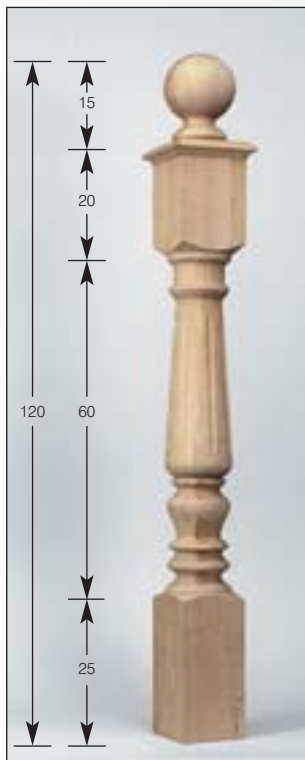

Extra heavy baluster /
Antrittsposten / Balustre /
Aanvangs baluster
Art.Nr. 50.0150.012.00
∅ 12 cm