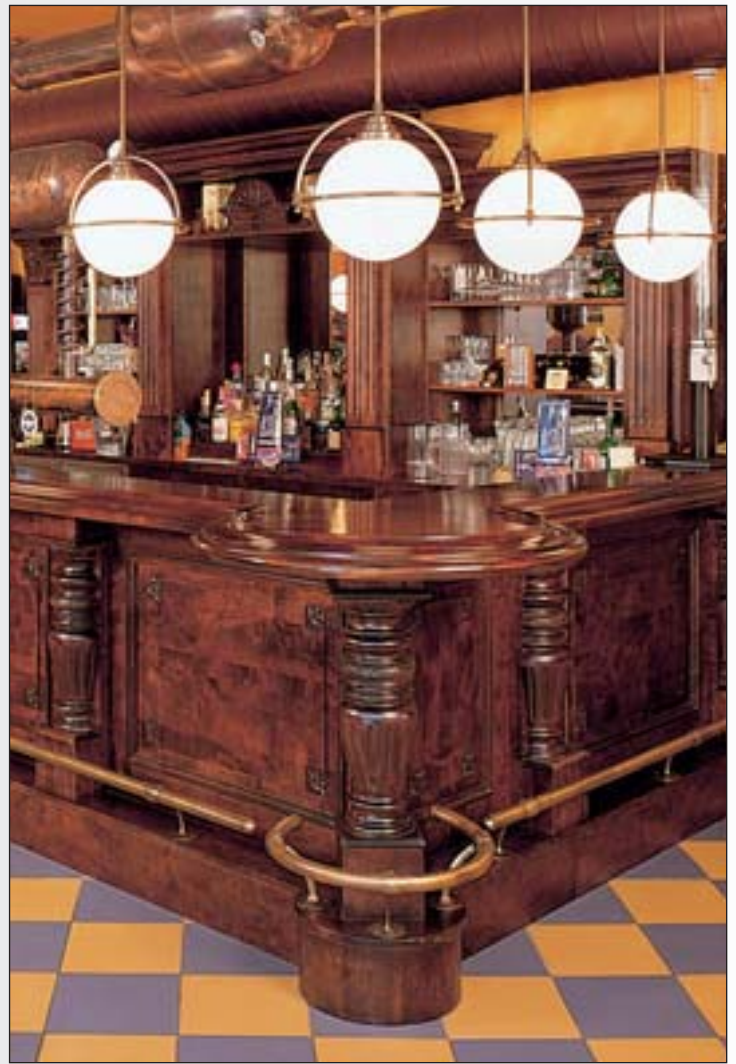

Steel support for heavy baluster (raw) /
Innenkern für Antrittsposten (roh) /
Fixation au sol (brut) /
Stalen flens (onbewerkt)
Art.Nr. 50.0490.010.18
for / für / pour / voor
50.0150.012.00, 50.0350.015.00