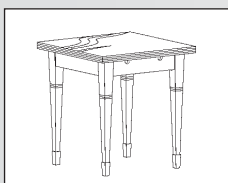

Stage plates / Einschubplatten /
Rallonges / Insteekplaten

60 x 70 cm Art.Nr. 52.0700.607.00
60 x 80 cm Art.Nr. 52.0700.608.00
120 x 70 cm Art.Nr. 52.0700.127.00
120 x 80 cm Art.Nr. 52.0700.128.00

Model B