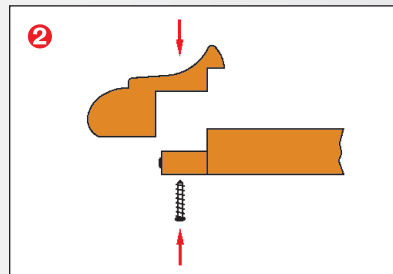

stained and varnished / gebeizt und lackiert / teintés et vernis / gebeist en afgelakt

Art.Nr. _____ 40

Stain colours / Beiztöne / Couleurs / Beitskleuren

P 10

P 11

P 21

P 36

P 37

P 43

KB 7

nature