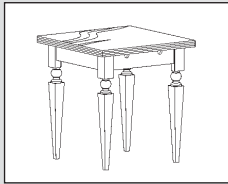

Model A

70 x 70 cm Art.Nr. 52.0300.707.00
80 x 80 cm Art.Nr. 52.0300.808.00