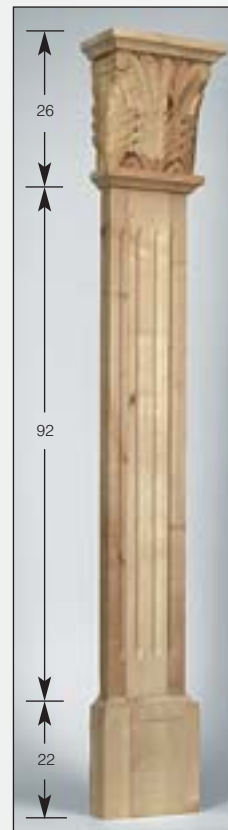

KB 7

nature

Art.Nr.
50.2010.090.00
 H 90 cm
 Top B 14, T 4,5 cm
 Base B 12, T 2,5 cm

Art.Nr.
50.2020.090.00
 H 90 cm
 Top B 24, T 10 cm
 Base B 20, T 6 cm

Half-column /
 Halbsäule /
 Demi-Balustre /
 Halve zuil
Art.Nr.
50.6330.105.00
 H 105 cm
 Top B 9, T 7 cm
 Base B 9, T 8 cm

Half-column /
 Halbsäule /
 Demi-Balustre /
 Halve zuil
Art.Nr.
50.6320.047.00
 H 47 cm
 Top B 9, T 7 cm
 Base B 9, T 7 cm

Art.Nr.
50.2040.140.00
 H 140 cm
 Top B 16, T 5,5 cm
 Base B 14, T 3 cm

Art.Nr.
50.2050.140.00
 H 140 cm
 Top B 24, T 10 cm
 Base B 20, T 6 cm