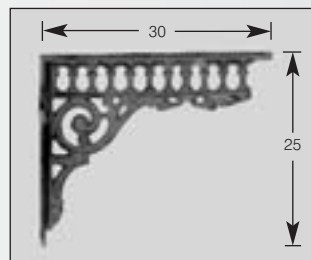

Art.Nr. 72.3030.025.00