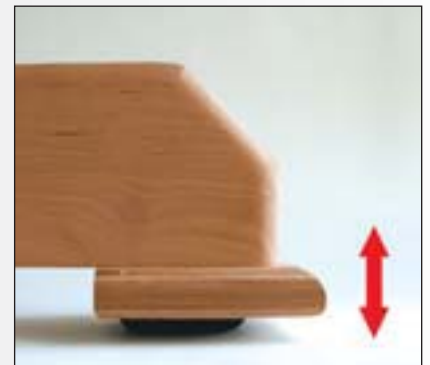

Pied de table: Bouleau massif
Plateau: Bouleau Multiplex (alternative: bouleau massif)
Epaisseur plateau: 36 mm

Tafelonderstel: Massief berken
Blad: Berken Multiplex (alternatief massief berken)
Bladdikte: 36 mm