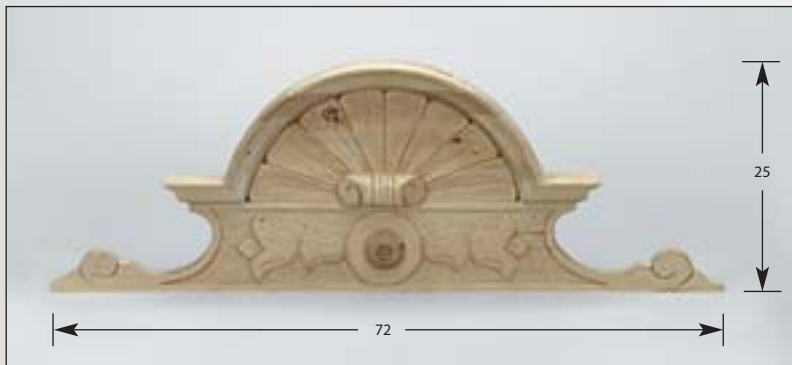

P 43

KB 7

nature

Crown with clock / Krone mit Uhr / Couronne avec horloge / Kam met uurwerk
 Art.Nr. 50.6630.175.00 , H 65, B 175, T 9 cm

Crown / Krone / Couronne / Kam
 Art.Nr. 50.6510.072.00 , H 25, B 72, T 5 cm