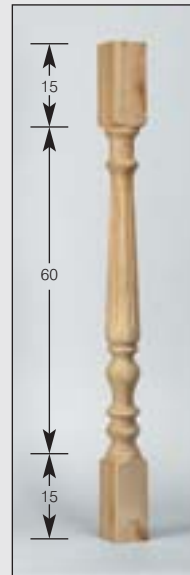

Brackets suitable for all balusters

Schuhe passend für alle Zierstäbe

Fixation pour toutes les balustres

Flenzen passend voor alle balusters

Extra heavy baluster /
Antrittsposten / Balustre /
Aanvangs baluster
Art.Nr. 50.0150.012.00
∅ 12 cm

Column / Säule /
Balustre / Baluster
Art.Nr. 50.0140.010.00
∅ 10 cm

Column / Säule /
Balustre / Baluster
Art.Nr. 50.0130.008.00
∅ 8 cm

Column / Säule /
Balustre / Baluster
Art.Nr. 50.0120.006.00
∅ 6,5 cm