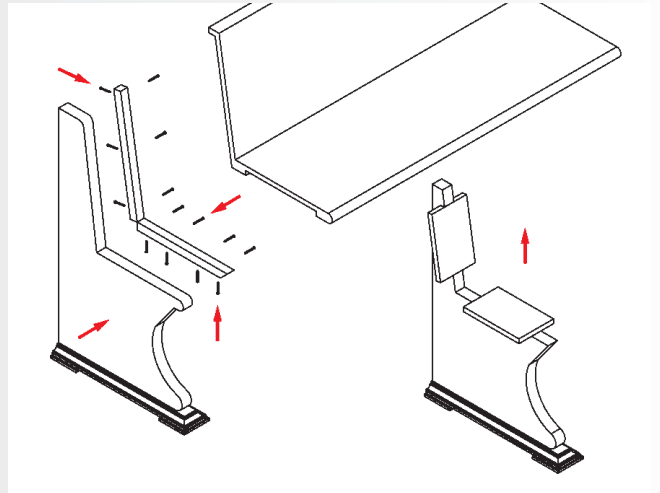

Side part
Wange
Départ de banc bas
Zijkant
Art.Nr. 50.7300.091.00
H 91,5, T 61 cm

High bench support
Unterbau
Départ de banc haut
Onderstel
Art.Nr. 50.7110.076.00
H 111, T 57,5 cm

Bench support
Unterbau
Départ de banc bas
Onderstel
Art.Nr. 50.7310.041.00
H 78, T 57,5 cm

Thickness of side parts 4 cm
Wangenstärke 4 cm
Épaisseur 4 cm
Dikte 4 cm

Side part of high bench
Wange hoch
Départ de banc haut
Hoge zijkant
Art.Nr. 50.7200.126.00
H 126,5, T 57,5 cm

Side part
Wange
Départ de banc bas
Zijkant
Art.Nr. 50.7400.091.00
H 91,5, T 57,5 cm