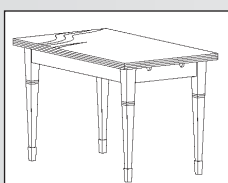

120 x 70 cm Art.Nr. 52.0500.127.00
120 x 80 cm Art.Nr. 52.0500.128.00
140 x 70 cm Art.Nr. 52.0500.147.00
140 x 80 cm Art.Nr. 52.0500.148.00
180 x 70 cm Art.Nr. 52.0500.187.00
180 x 80 cm Art.Nr. 52.0500.188.00