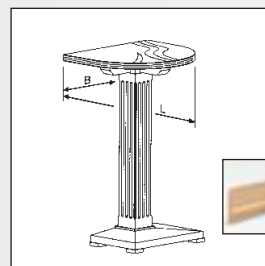

H 112 cm

Ø 60 cm Art.Nr. 52.2000.060.00
Ø 70 cm Art.Nr. 52.2000.070.00
Ø 80 cm Art.Nr. 52.2000.080.00

Tables / Sitztische / Tables / Zittafels

H 75 cm

70 x 70 cm Art.Nr. 52.2400.707.00
80 x 80 cm Art.Nr. 52.2400.808.00

H 112 cm

L x B
60 x 70 cm Art.Nr. 52.2100.607.00

Wall protection / Wandschutz /
Protection murale / Smetplaat
B 71 cm

Art.Nr. 52.9610.070.00

H 75 cm

Ø 70 cm Art.Nr. 52.2400.070.00
Ø 80 cm Art.Nr. 52.2400.080.00