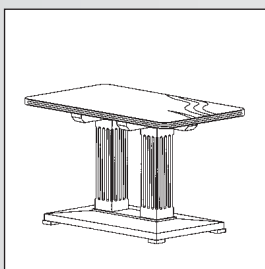

H 112 cm

Ø 60 cm Art.Nr. 52.2000.060.00
Ø 70 cm Art.Nr. 52.2000.070.00
Ø 80 cm Art.Nr. 52.2000.080.00

Tables / Sitztische / Tables / Zittafels

H 75 cm

70 x 70 cm Art.Nr. 52.2400.707.00
80 x 80 cm Art.Nr. 52.2400.808.00

H 112 cm

L x B
60 x 70 cm Art.Nr. 52.2100.607.00

Wall protection / Wandschutz /
Protection murale / Smetplaat
B 71 cm

Art.Nr. 52.9610.070.00

H 75 cm

Ø 70 cm Art.Nr. 52.2400.070.00
Ø 80 cm Art.Nr. 52.2400.080.00

H 112 cm

L x B
90 x 70 cm Art.Nr. 52.2200.907.00
120 x 70 cm Art.Nr. 52.2200.127.00

Wall protection / Wandschutz /
Protection murale / Smetplaat
B 71 cm

Art.Nr. 52.9610.070.00

H 75 cm

120 x 70 cm Art.Nr. 52.2500.127.00
120 x 80 cm Art.Nr. 52.2500.128.00
140 x 70 cm Art.Nr. 52.2500.147.00
140 x 80 cm Art.Nr. 52.2500.148.00
180 x 70 cm Art.Nr. 52.2500.187.00
180 x 80 cm Art.Nr. 52.2500.188.00