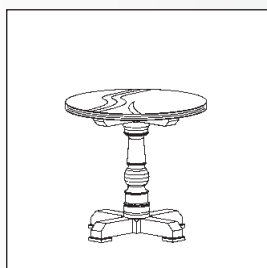

H 112 cm

Ø 60 cm Art.Nr. 52.1000.060.00
Ø 70 cm Art.Nr. 52.1000.070.00
Ø 80 cm Art.Nr. 52.1000.080.00

Tables / Sitztische / Tables / Zittafels

H 75 cm

70 x 70 cm Art.Nr. 52.1400.707.00
80 x 80 cm Art.Nr. 52.1400.808.00

H 112 cm

L x B
60 x 70 cm Art.Nr. 52.1100.607.00

Wall protection / Wandschutz /
Protection murale / Smetplaat
B 71 cm

Art.Nr. 52.9610.070.00

H 75 cm

Ø 70 cm Art.Nr. 52.1400.070.00
Ø 80 cm Art.Nr. 52.1400.080.00