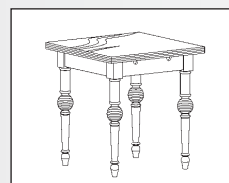

Model C

70 x 70 cm Art.Nr. 52.0600.707.00
80 x 80 cm Art.Nr. 52.0600.808.00