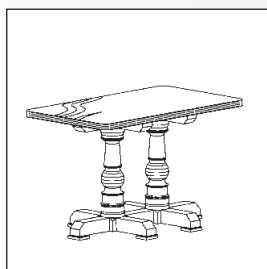

H 112 cm

L x B
60 x 70 cm Art.Nr. 52.1100.607.00

Wall protection / Wandschutz /
Protection murale / Smetplaat
B 71 cm

Art.Nr. 52.9610.070.00

H 75 cm

Ø 70 cm Art.Nr. 52.1400.070.00
Ø 80 cm Art.Nr. 52.1400.080.00

H 112 cm

L x B
90 x 70 cm Art.Nr. 52.1200.907.00
120 x 70 cm Art.Nr. 52.1200.127.00

Wall protection / Wandschutz /
Protection murale / Smetplaat
B 71 cm

Art.Nr. 52.9610.070.00

H 75 cm

120 x 70 cm Art.Nr. 52.1500.127.00
120 x 80 cm Art.Nr. 52.1500.128.00
140 x 70 cm Art.Nr. 52.1500.147.00
140 x 80 cm Art.Nr. 52.1500.148.00
180 x 70 cm Art.Nr. 52.1500.187.00
180 x 80 cm Art.Nr. 52.1500.188.00