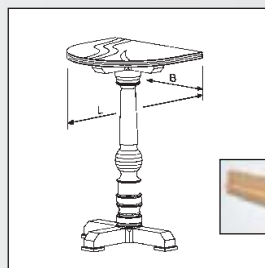

H 112 cm

Ø 60 cm Art.Nr. 52.1000.060.00
Ø 70 cm Art.Nr. 52.1000.070.00
Ø 80 cm Art.Nr. 52.1000.080.00

Tables / Sitztische / Tables / Zittafels

H 75 cm

70 x 70 cm Art.Nr. 52.1400.707.00
80 x 80 cm Art.Nr. 52.1400.808.00

H 112 cm

L x B
60 x 70 cm Art.Nr. 52.1100.607.00

Wall protection / Wandschutz /
Protection murale / Smetplaat
B 71 cm

Art.Nr. 52.9610.070.00

H 75 cm

Ø 70 cm Art.Nr. 52.1400.070.00
Ø 80 cm Art.Nr. 52.1400.080.00