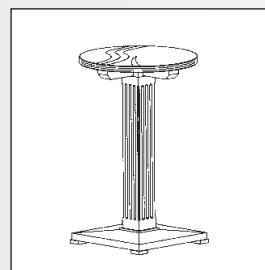

H 112 cm

Ø 60 cm Art.Nr. 52.2000.060.00
Ø 70 cm Art.Nr. 52.2000.070.00
Ø 80 cm Art.Nr. 52.2000.080.00