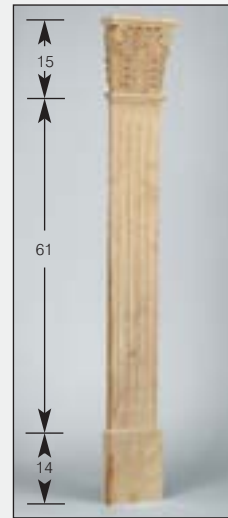

Art.Nr.
50.2010.090.00
H 90 cm
Top B 14, T 4,5 cm
Base B 12, T 2,5 cm