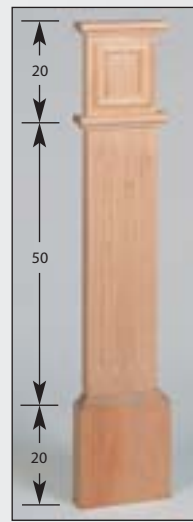

Half-column /
 Halbsäule /
 Demi-Balustre /
 Halve zuil
Art.Nr.
50.6320.047.00
 H 47 cm
 Top B 9, T 7 cm
 Base B 9, T 7 cm

Art.Nr.
50.2040.140.00
 H 140 cm
 Top B 16, T 5,5 cm
 Base B 14, T 3 cm

Art.Nr.
50.2050.140.00
 H 140 cm
 Top B 24, T 10 cm
 Base B 20, T 6 cm

Art.Nr.
50.2070.210.00
 H 210 cm
 Top B 24, T 10 cm
 Base B 20, T 6 cm

Art.Nr.
50.2220.090.00
H 90 cm
Top B 16, T 12 cm
Base B 16, T 3 cm

Art.Nr.
50.2200.090.00
H 90 cm
Top B 12, T 8 cm
Base B 12, T 2 cm

Art.Nr.
50.2400.090.00
H 90 cm
Top B 12, T 3 cm
Base B 12, T 2,5 cm

Art.Nr.
50.2420.090.00
H 90 cm
Top B 18, T 5 cm
Base B 18, T 5 cm

Art.Nr.
50.2440.140.00
H 140 cm
Top B 14, T 3,5 cm
Base B 14, T 3,5 cm