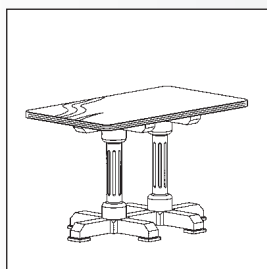

H 75 cm

120 x 70 cm Art.Nr. 52.5500.127.00
120 x 80 cm Art.Nr. 52.5500.128.00

140 x 70 cm Art.Nr. 52.5500.147.00
140 x 80 cm Art.Nr. 52.5500.148.00

180 x 70 cm Art.Nr. 52.5500.187.00
180 x 80 cm Art.Nr. 52.5500.188.00