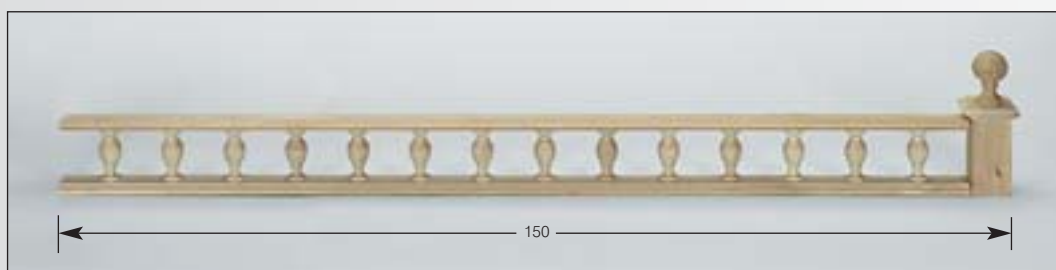

Gallery / Galerie / Galerie / Sierlijst
Art.Nr. 50.6560.150.00, H 14, B 5, L 150 cm