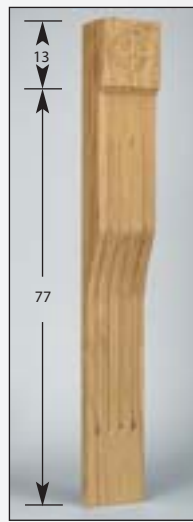

Half-column /
 Halbsäule /
 Demi-Balustre /
 Halve zuil
Art.Nr.
50.6320.047.00
 H 47 cm
 Top B 9, T 7 cm
 Base B 9, T 7 cm

Art.Nr.
50.2040.140.00
 H 140 cm
 Top B 16, T 5,5 cm
 Base B 14, T 3 cm

Art.Nr.
50.2050.140.00
 H 140 cm
 Top B 24, T 10 cm
 Base B 20, T 6 cm

Art.Nr.
50.2070.210.00
 H 210 cm
 Top B 24, T 10 cm
 Base B 20, T 6 cm

Art.Nr.
50.2220.090.00
H 90 cm
Top B 16, T 12 cm
Base B 16, T 3 cm

Art.Nr.
50.2200.090.00
H 90 cm
Top B 12, T 8 cm
Base B 12, T 2 cm