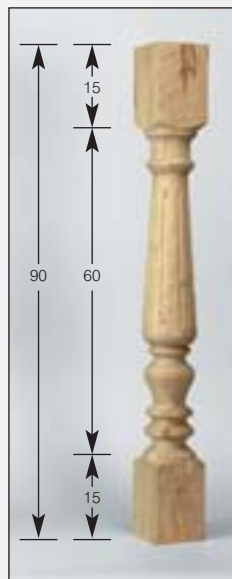

Brackets suitable for all balusters

Schuhe passend für alle Zierstäbe

Fixation pour toutes les balustres

Flenzen passend voor alle balusters

Extra heavy baluster /
Antrittsposten / Balustre /
Aanvangs baluster
Art.Nr. 50.0150.012.00
∅ 12 cm