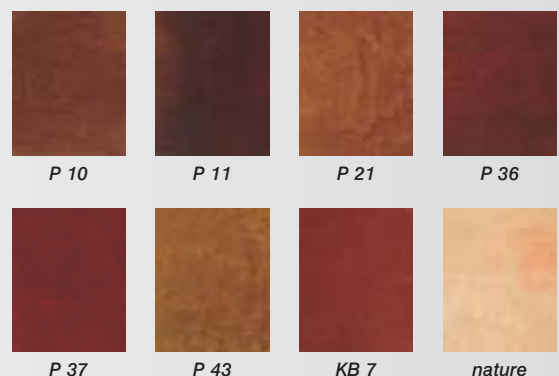

Alle tafels worden standaard ongelakt geleverd. Op verzoek kunnen de tafels worden gebeist en afgelakt.

Art.Nr.40

Stain colours / Beiztöne / Couleurs / Beitskleuren

„Sir“

Drinkstands / Stehtische / Mange-debouts / Statafels