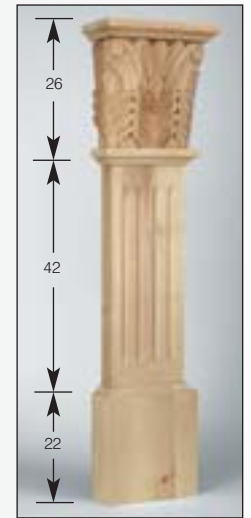

KB 7

nature

Art.Nr.
50.2010.090.00
 H 90 cm
 Top B 14, T 4,5 cm
 Base B 12, T 2,5 cm

Art.Nr.
50.2020.090.00
 H 90 cm
 Top B 24, T 10 cm
 Base B 20, T 6 cm

Half-column /
 Halbsäule /
 Demi-Balustre /
 Halve zuil
Art.Nr.
50.6330.105.00
 H 105 cm
 Top B 9, T 7 cm
 Base B 9, T 8 cm

Half-column /
 Halbsäule /
 Demi-Balustre /
 Halve zuil
Art.Nr.
50.6320.047.00
 H 47 cm
 Top B 9, T 7 cm
 Base B 9, T 7 cm

Art.Nr.
50.2040.140.00
 H 140 cm
 Top B 16, T 5,5 cm
 Base B 14, T 3 cm

Art.Nr.
50.2050.140.00
 H 140 cm
 Top B 24, T 10 cm
 Base B 20, T 6 cm