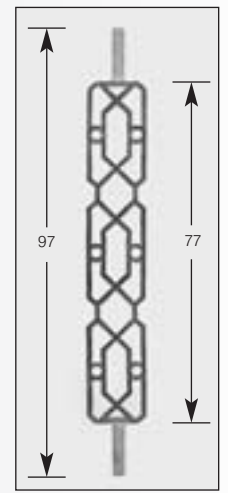

Art.Nr.
72.4520.100.00
B 13 cm