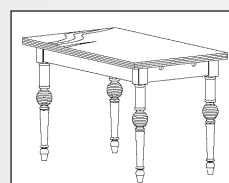

120 x 70 cm Art.Nr. 52.0600.127.00
120 x 80 cm Art.Nr. 52.0600.128.00
140 x 70 cm Art.Nr. 52.0600.147.00
140 x 80 cm Art.Nr. 52.0600.148.00
180 x 70 cm Art.Nr. 52.0600.187.00
180 x 80 cm Art.Nr. 52.0600.188.00