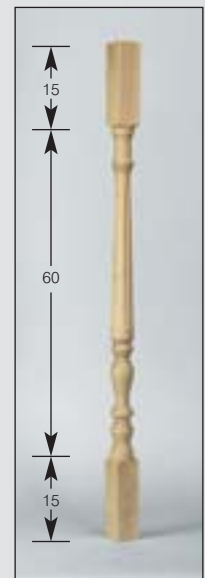

Column / Säule /
Balustre / Baluster
Art.Nr. 50.0110.004.00
∅ 4,5 cm