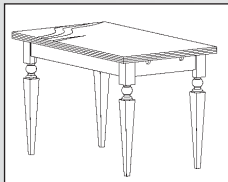

120 x 70 cm Art.Nr. 52.0300.127.00
120 x 80 cm Art.Nr. 52.0300.128.00
140 x 70 cm Art.Nr. 52.0300.147.00
140 x 80 cm Art.Nr. 52.0300.148.00
180 x 70 cm Art.Nr. 52.0300.187.00
180 x 80 cm Art.Nr. 52.0300.188.00

Stage plates / Einschubplatten /
Rallonges / Insteekplaten

60 x 70 cm Art.Nr. 52.0700.607.00
60 x 80 cm Art.Nr. 52.0700.608.00
120 x 70 cm Art.Nr. 52.0700.127.00
120 x 80 cm Art.Nr. 52.0700.128.00