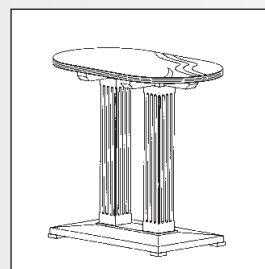

H 112 cm

L x B
60 x 70 cm Art.Nr. 52.2100.607.00

Wall protection / Wandschutz /
Protection murale / Smetplaat
B 71 cm

Art.Nr. 52.9610.070.00

H 75 cm

Ø 70 cm Art.Nr. 52.2400.070.00
Ø 80 cm Art.Nr. 52.2400.080.00

H 112 cm

L x B
90 x 70 cm Art.Nr. 52.2200.907.00
120 x 70 cm Art.Nr. 52.2200.127.00

Wall protection / Wandschutz /
Protection murale / Smetplaat
B 71 cm

Art.Nr. 52.9610.070.00

H 75 cm

120 x 70 cm Art.Nr. 52.2500.127.00
120 x 80 cm Art.Nr. 52.2500.128.00
140 x 70 cm Art.Nr. 52.2500.147.00
140 x 80 cm Art.Nr. 52.2500.148.00
180 x 70 cm Art.Nr. 52.2500.187.00
180 x 80 cm Art.Nr. 52.2500.188.00