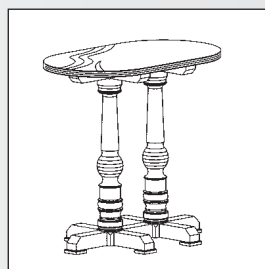

H 112 cm

L x B
90 x 70 cm Art.Nr. 52.1200.907.00
120 x 70 cm Art.Nr. 52.1200.127.00

Wall protection / Wandschutz /
Protection murale / Smetplaat
B 71 cm

Art.Nr. 52.9610.070.00

H 75 cm

120 x 70 cm Art.Nr. 52.1500.127.00
120 x 80 cm Art.Nr. 52.1500.128.00
140 x 70 cm Art.Nr. 52.1500.147.00
140 x 80 cm Art.Nr. 52.1500.148.00
180 x 70 cm Art.Nr. 52.1500.187.00
180 x 80 cm Art.Nr. 52.1500.188.00