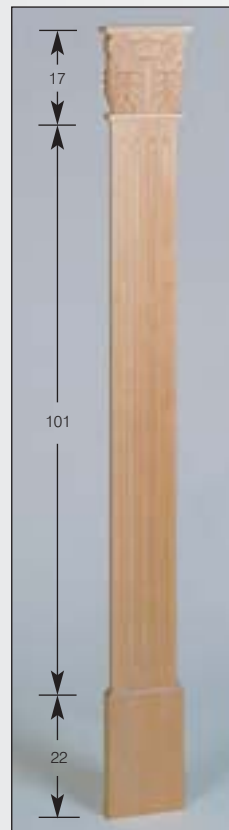

KB 7

nature

Art.Nr.
50.2010.090.00
 H 90 cm
 Top B 14, T 4,5 cm
 Base B 12, T 2,5 cm

Art.Nr.
50.2020.090.00
 H 90 cm
 Top B 24, T 10 cm
 Base B 20, T 6 cm

Half-column /
 Halbsäule /
 Demi-Balustre /
 Halve zuil
Art.Nr.
50.6330.105.00
 H 105 cm
 Top B 9, T 7 cm
 Base B 9, T 8 cm

Half-column /
 Halbsäule /
 Demi-Balustre /
 Halve zuil
Art.Nr.
50.6320.047.00
 H 47 cm
 Top B 9, T 7 cm
 Base B 9, T 7 cm

Art.Nr.
50.2040.140.00
 H 140 cm
 Top B 16, T 5,5 cm
 Base B 14, T 3 cm

Art.Nr.
50.2050.140.00
 H 140 cm
 Top B 24, T 10 cm
 Base B 20, T 6 cm