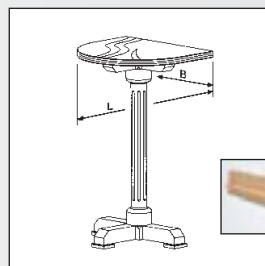

H 112 cm

Ø 60 cm Art.Nr. 52.5000.060.00
Ø 70 cm Art.Nr. 52.5000.070.00
Ø 80 cm Art.Nr. 52.5000.080.00

Tables / Sitztische / Tables / Zittafels

H 75 cm

70 x 70 cm Art.Nr. 52.5400.707.00
80 x 80 cm Art.Nr. 52.5400.808.00

H 112 cm

L x B
60 x 70 cm Art.Nr. 52.5100.607.00

Wall protection / Wandschutz /
Protection murale / Smetplaat
B 71 cm

Art.Nr. 52.9610.070.00

H 75 cm

Ø 70 cm Art.Nr. 52.5400.070.00
Ø 80 cm Art.Nr. 52.5400.080.00