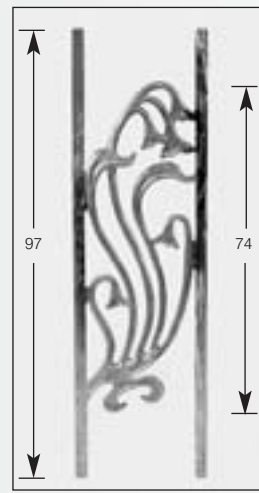

Finition moulding
Abschlussleiste
Baguette de finition
Afsluitlijst
Art.Nr. 50.4200.010.00
H 4, T 10, L 200 cm

Moulding
Gesims
Corniches
Kroonlijst
Art.Nr. 50.4510.006.00
H 6, T 6, L 200 cm

Floor moulding
Fußleiste
Baguette de pavement
Vloerlijst
Art.Nr. 50.4240.018.00
H 18, T 2, L 200 cm

Corner moulding
Eckleiste
Baguette d'angle
Hoeklijst
Art.Nr. 50.5020.005.00
H 108, B 5, T 5 cm

Bar top / Thekenbrett /
Plan de travail / Barblad
Art.Nr. 50.4300.080.00
L 80 cm, B 40 cm
Art.Nr. 50.4300.160.00
L 160 cm, B 40 cm
Art.Nr. 50.4300.240.00
L 240 cm, B 40 cm

KB 7

nature

Art.Nr.
72.4500.100.00
B 15 cm

Art.Nr.
72.4505.100.00
B 10 cm

Art.Nr.
72.4510.100.00
B 22 cm

Art.Nr.
72.4515.100.00
B 29 cm

Art.Nr.
72.4520.100.00
B 13 cm

Art.Nr.
72.4525.100.00
B 23 cm