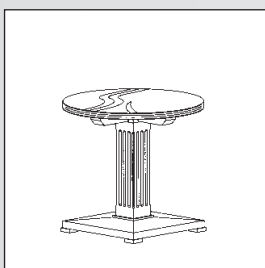

H 112 cm

Ø 60 cm Art.Nr. 52.2000.060.00
Ø 70 cm Art.Nr. 52.2000.070.00
Ø 80 cm Art.Nr. 52.2000.080.00

Tables / Sitztische / Tables / Zittafels

H 75 cm

70 x 70 cm Art.Nr. 52.2400.707.00
80 x 80 cm Art.Nr. 52.2400.808.00

H 112 cm

L x B
60 x 70 cm Art.Nr. 52.2100.607.00

Wall protection / Wandschutz /
Protection murale / Smetplaat
B 71 cm

Art.Nr. 52.9610.070.00

H 75 cm

Ø 70 cm Art.Nr. 52.2400.070.00
Ø 80 cm Art.Nr. 52.2400.080.00

H 112 cm

L x B
90 x 70 cm Art.Nr. 52.2200.907.00
120 x 70 cm Art.Nr. 52.2200.127.00

Wall protection / Wandschutz /
Protection murale / Smetplaat
B 71 cm

Art.Nr. 52.9610.070.00

H 75 cm

120 x 70 cm Art.Nr. 52.2500.127.00
120 x 80 cm Art.Nr. 52.2500.128.00
140 x 70 cm Art.Nr. 52.2500.147.00
140 x 80 cm Art.Nr. 52.2500.148.00
180 x 70 cm Art.Nr. 52.2500.187.00
180 x 80 cm Art.Nr. 52.2500.188.00