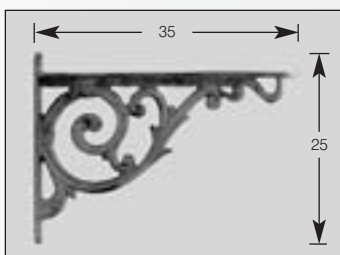

Art.Nr. 72.3020.025.00