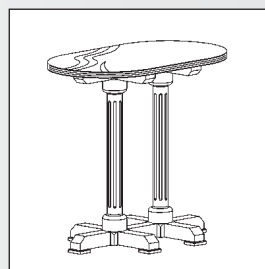

H 112 cm

120 x 70 cm Art.Nr. 52.5300.127.00

stained and varnished / gebeizt und lackiert /
teintés et vernis / gebeist en afgelakt

Art.Nr. _____ 40