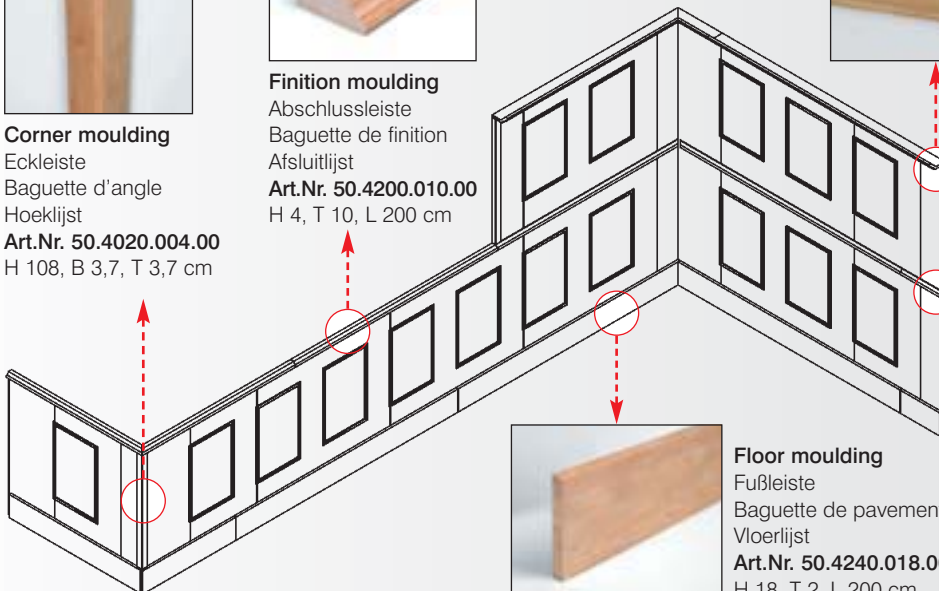

Floor moulding
Fußleiste
Baguette de pavement
Vloerlijst
Art.Nr. 50.4240.018.00
H 18, T 2, L 200 cm