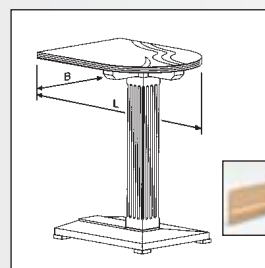

H 112 cm

L x B
60 x 70 cm Art.Nr. 52.2100.607.00

Wall protection / Wandschutz /
Protection murale / Smetplaat
B 71 cm

Art.Nr. 52.9610.070.00

H 75 cm

Ø 70 cm Art.Nr. 52.2400.070.00
Ø 80 cm Art.Nr. 52.2400.080.00

H 112 cm

L x B
90 x 70 cm Art.Nr. 52.2200.907.00
120 x 70 cm Art.Nr. 52.2200.127.00

Wall protection / Wandschutz /
Protection murale / Smetplaat
B 71 cm

Art.Nr. 52.9610.070.00

H 75 cm

120 x 70 cm Art.Nr. 52.2500.127.00
120 x 80 cm Art.Nr. 52.2500.128.00
140 x 70 cm Art.Nr. 52.2500.147.00
140 x 80 cm Art.Nr. 52.2500.148.00
180 x 70 cm Art.Nr. 52.2500.187.00
180 x 80 cm Art.Nr. 52.2500.188.00