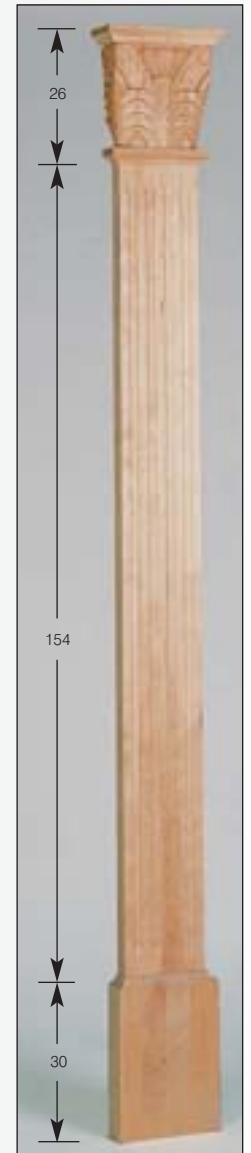

KB 7

nature

Art.Nr.
50.2010.090.00
 H 90 cm
 Top B 14, T 4,5 cm
 Base B 12, T 2,5 cm

Art.Nr.
50.2020.090.00
 H 90 cm
 Top B 24, T 10 cm
 Base B 20, T 6 cm

Half-column /
 Halbsäule /
 Demi-Balustre /
 Halve zuil
Art.Nr.
50.6330.105.00
 H 105 cm
 Top B 9, T 7 cm
 Base B 9, T 8 cm

Half-column /
 Halbsäule /
 Demi-Balustre /
 Halve zuil
Art.Nr.
50.6320.047.00
 H 47 cm
 Top B 9, T 7 cm
 Base B 9, T 7 cm

Art.Nr.
50.2040.140.00
 H 140 cm
 Top B 16, T 5,5 cm
 Base B 14, T 3 cm

Art.Nr.
50.2050.140.00
 H 140 cm
 Top B 24, T 10 cm
 Base B 20, T 6 cm