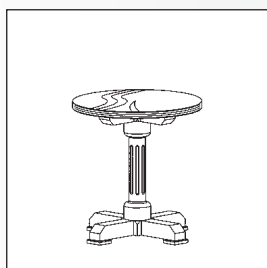

H 112 cm

Ø 60 cm Art.Nr. 52.5000.060.00
Ø 70 cm Art.Nr. 52.5000.070.00
Ø 80 cm Art.Nr. 52.5000.080.00

Tables / Sitztische / Tables / Zittafels

H 75 cm

70 x 70 cm Art.Nr. 52.5400.707.00
80 x 80 cm Art.Nr. 52.5400.808.00

H 112 cm

L x B
60 x 70 cm Art.Nr. 52.5100.607.00

Wall protection / Wandschutz /
Protection murale / Smetplaat
B 71 cm

Art.Nr. 52.9610.070.00

H 75 cm

Ø 70 cm Art.Nr. 52.5400.070.00
Ø 80 cm Art.Nr. 52.5400.080.00