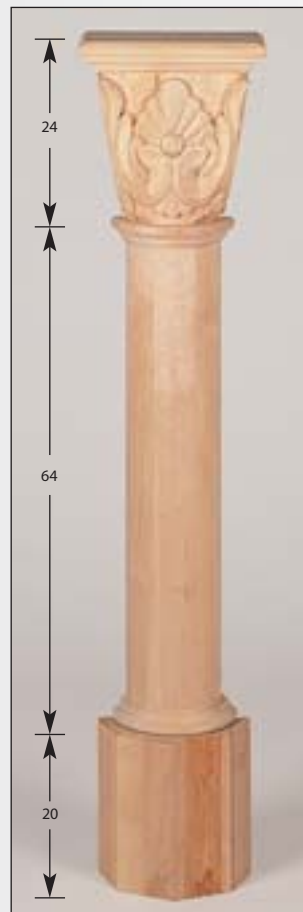

KB 7

nature

Column / Säule /
Balustre / Zuil
Art.Nr. 50.1000.020.00
H 90 cm
Top 21 x 21 cm
Base 12 x 12 cm

Column / Säule /
Balustre / Zuil
Art.Nr. 50.1005.016.00
H 90 cm
Top 16 x 16 cm
Base 8 x 8 cm

Half-column / Halbsäule /
Demi-Balustre / Halve zuil
Art.Nr. 50.1120.024.00
H 108 cm
Top B 24, T 12 cm
Base B 20, T 10 cm

Corner-column 90° / Ecksäule 90° /
Balustre 90° / Hoek zuil 90°
Art.Nr. 50.1130.024.00
H 108 cm
Top 24 x 24 cm
Base 20 x 20 cm

Half-column / Halbsäule /
Demi-Balustre / Halve zuil
Art.Nr. 50.1015.023.00
H 90 cm
Top B 24, T 15,5 cm
Base B 20,5, T 14 cm

Column / Säule /
Balustre / Zuil
Art.Nr. 50.1020.023.00
H 90 cm
Top 23,5 x 23,5 cm
Base 20 x 20 cm

Object: Cheese Cake Café Brüssel (B), Architect: Salens BVBA

Half-column / Halbsäule / Demi-Balustre / Halve zuil
Art.Nr. 50.1040.030.00
 H 65 cm
 Top B 30, T 15 cm
 Base B 30, T 15 cm