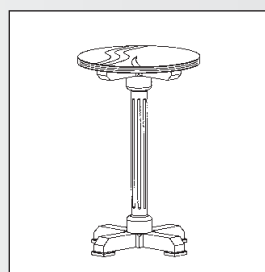

Drinkstands / Stehtische / Mange-debouts / Statafels

All drinkstand tables are supplied without foot- and handrail.
Suitable foot- and handrails see page 26.

Alle Stehtische werden in der Grundausrüstung ohne Fuß- und Handlauf geliefert. Passende Fuß- und Handläufe finden Sie auf Seite 26.

Tous les mange-debout sont livrés sans repose-pieds et sans main-courantes. Repose-pieds et main-courantes voir page 26.

Alle statafels worden standaard geleverd zonder voet- en handreling. Bijpassende voet- en handreling zie pagina 26.

H 112 cm

Ø 60 cm Art.Nr. 52.5000.060.00
Ø 70 cm Art.Nr. 52.5000.070.00
Ø 80 cm Art.Nr. 52.5000.080.00