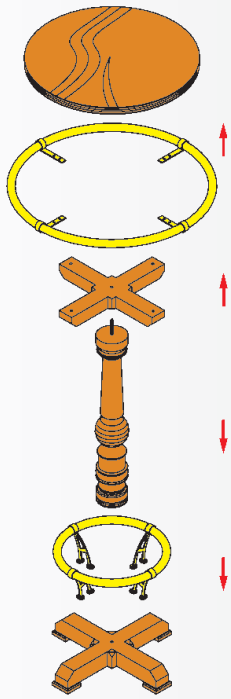

Table top supports / Plattenkreuze / Fixations plateaux / Bevestigingskruizen

for tables / für Tische /
pour tables / voor tafels

Ø 60 cm
Ø 70 cm
Ø 80 cm

70 x 70 cm
80 x 80 cm

L x B:
60 x 70 cm

L x B:
90 x 70 cm
120 x 70 cm

Art.Nr. 52.6910.050.00

for tables / für Tische /
pour tables / voor tafels

180 x 70 cm
180 x 80 cm

2 x
Art.Nr. 52.6910.050.00

for tables / für Tische /
pour tables / voor tafels

120 x 70 cm
120 x 80 cm

Art.Nr. 52.6912.090.00

140 x 70 cm
140 x 80 cm

Art.Nr. 52.6912.120.00

Columns / Säulen / Piliers / Zuilen

for drinkstands / für Stehtische / pour mange-debouts / voor statafels

„Sir“

Art.Nr. 52.1901.088.00

„Art“

Art.Nr. 52.2901.088.00

„Classic“

Art.Nr. 52.5901.088.00

for tables / für Sitztische / pour tables / voor zittafels

„Sir“

Art.Nr. 52.1902.056.00

„Art“

Art.Nr. 52.2902.056.00

„Classic“

Art.Nr. 52.5902.056.00