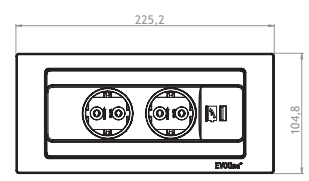

STOPCONTACTEN	Aarding	Uitvoering	Code	Prijs,€
BACKFLIP De Backflip is een inbouwmodule voorzien van 2 stopcontacten en een USB-charger. Met een druk op de plaat draait deze inbouwmodule 180°. De Backflip is ook waterbestendig. Door de geringe inbouwdiepte kan dit geïnstalleerd worden boven inbouwplaten. De modules zijn voorzien van 2,5 m aansluitkabel met (ongemonteerde) stekker.		<u>2 stopcontacten + usb-lader</u>		
	(B) (FR) (NL) (D) (L)	rvs geborsteld	6341-8600	179,00
	(B) (FR) (NL) (D) (L)	rvs geborsteld	6341-8601	179,00
	(B) (FR) (NL) (D) (L)	zwart mat	6341-8603	210,00
	(B) (FR) (NL) (D) (L)	zwart mat	6341-8604	210,00
	(B) (FR) (NL) (D) (L)	wit mat	6341-8607	210,00
	(B) (FR) (NL) (D) (L)	wit mat	6341-8608	210,00
	(B) (FR) (NL) (D) (L)	zwart glas	6341-8613	279,00
	(B) (FR) (NL) (D) (L)	zwart glas	6341-8614	279,00
	(B) (FR) (NL) (D) (L)	wit glas	6341-8617	279,00
	(B) (FR) (NL) (D) (L)	wit glas	6341-8618	279,00

rvs geborsteld