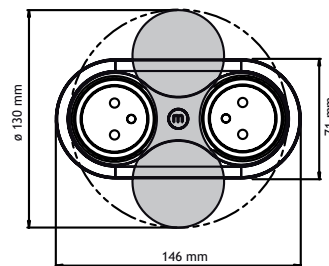

STOPCONTACTEN

EIGHT

- 2 stopcontacten.
- Pivoterend deksel.
- Afmetingen:
  - lxbxø: 146 mm x 71 mm x 130 mm
  - inbouwdiepte: 45,7 mm
- Uitsparing: lxb: 135 mm x 60 mm
- 230V, 16A, max. 3680W.
- Aansluitkabel: 1 m.

Aarding	Uitvoering	Code	Prijs,€
(B) (FR)	rvs geborsteld	6341-9980	99,00
(NL) (D) (L)	rvs geborsteld	6341-9981	99,00
(B) (FR)	zwart	6341-9987	95,00
(NL) (D) (L)	zwart	6341-9988	95,00

G1

STOPCONTACTEN

EIGHT USB

- 1 stopcontact + 1 USB-lader 5V.
- Pivoterend deksel.
- Afmetingen:
  - lxbxø: 146 mm x 71 mm x 130 mm
  - inbouwdiepte: 45,7 mm
- Uitsparing: lxb: 135 mm x 60 mm
- 230V, 16A, max. 3680W.
- Aansluitkabel: 1 m.