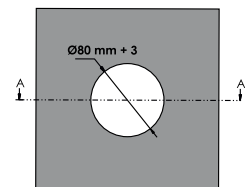

Prijs, €

140,00

G1

QINSIDE

COVER KIT

Afdekplaat voor Qi1001 Power Transmitter. Voor inbouw in een standaard $\varnothing$ 80 mm kabeldoorvoer

Buitenmaat: $\varnothing$ 90 mm
Boorgat: $\varnothing$ 80 mm
Hoogte: 2,5 mm
Garantie: 2 jaar
Inhoud: Qi1001 cover + installatie handleiding
Gewicht: 31 gram

Uitvoering

zwart

Code

6341-8001

Prijs, €

15,00

G1