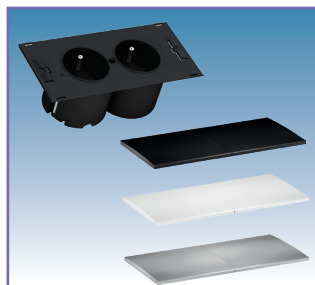

Inbouwmaten: 157 x 195 mm

STOPCONTACTEN

Stopcontacten

STOPCONTACTEN		Aarding	Uitvoering	Code	Prijs,€		
 <p>KAPSA</p> <ul style="list-style-type: none"> • 45 mm installatie diepte 	<p>STOPCONTACTEN</p> <p>KAPSA USB</p> <ul style="list-style-type: none"> • 45 mm installatie diepte • met USB lader  	<p>(B) (FR)</p> <p>(NL) (D) (L)</p>	<p>zwart</p> <p>zwart</p>	<p>6341-1923</p> <p>6341-1943</p>	<p>185,00</p> <p>185,00</p>		
		<p>(B) (FR)</p> <p>(NL) (D) (L)</p>	<p>wit</p> <p>wit</p>	<p>6341-1927</p> <p>6341-1947</p>	<p>185,00</p> <p>185,00</p>		
		<p>(B) (FR)</p> <p>(NL) (D) (L)</p>	<p>rvs</p> <p>rvs</p>	<p>6341-1929</p> <p>6341-1949</p>	<p>185,00</p> <p>185,00</p>		
							G1