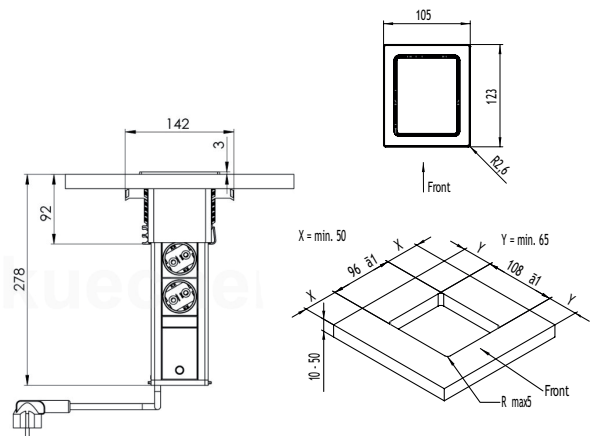

STOPCONTACTEN

EVOLINE PORT PUSH KEUKEN

Aluminium profiel met 3 ingebouwde stopcontacten, netaansluitkabel 2,5 meter en los bijgeleverde stekker. Kan ingebouwd worden in werkbladen of panelen met een maximum dikte van 50 mm.

Aarding	Uitvoering	Code	Prijs,€
	<u>Deksel/inbouwkader</u>		
(B) (FR) (NL) (D) (L)	rvs geborsteld	6341-8920	175,00
	rvs geborsteld	6341-8921	175,00
(B) (FR) (NL) (D) (L)	zwart glas	6341-8923	329,00
	zwart glas	6341-8924	329,00
(B) (FR) (NL) (D) (L)	wit glas	6341-8927	329,00
	wit glas	6341-8928	329,00

STOPCONTACTEN

EVOLINE PORT PUSH KEUKEN CHARGER

Aluminium profiel met 2 ingebouwde stopcontacten, 1 USB-charger, netaansluitkabel 2,5 meter en los bijgeleverde stekker. Kan ingebouwd worden in werkbladen of panelen met een maximum dikte van 50 mm.

Aarding	Uitvoering	Code	Prijs,€
	<u>Deksel/inbouwkader</u>		
(B) (FR) (NL) (D) (L)	rvs geborsteld	6341-8930	245,00
	rvs geborsteld	6341-8931	245,00
(B) (FR) (NL) (D) (L)	zwart glas	6341-8933	359,00
	zwart glas	6341-8934	359,00
(B) (FR) (NL) (D) (L)	wit glas	6341-8937	359,00
	wit glas	6341-8938	359,00