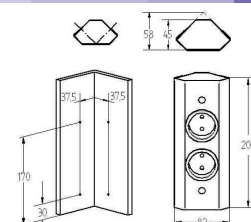

STOPCONTACTEN

STOPCONTACTEN

ENERGIEZUIL

Aarding	Uitvoering	Code	Prijs,€
(B) (FR)	rvs	6341-4501	79,00
(NL) (D) (L)	rvs	6341-4500	79,00

- Stopcontact hoekelement
- Telescopische constructie
- Afmetingen: 460-580 x 82 x 60 mm
- 4x stopcontact 240 V/16 A
- 2 m aansluitkabel

STOPCONTACTEN

ENERGIEZUIL USB

Aarding	Uitvoering	Code	Prijs,€
(B) (FR)	rvs	6341-4511	95,00
(NL) (D) (L)	rvs	6341-4510	95,00

- Stopcontact hoekelement
- Telescopische constructie
- Afmetingen: 460-580 x 82 x 60 mm
- 3x stopcontact 240 V/16 A
- 1x USB 2 Port 5V/1000 mA 5V
- 2 m aansluitkabel

STOPCONTACTEN

ENERGIEBOX

Aarding	Uitvoering	Code	Prijs,€
(B) (FR)	rvs	6341-4411	69,00
(NL) (D) (L)	rvs	6341-4410	69,00

- Stopcontact hoekelement
- Afmetingen: 320 x 82 x 60 mm
- 3x stopcontact 240 V/16 A
- 2 m aansluitkabel

STOPCONTACTEN

ENERGIEBOX USB

Aarding	Uitvoering	Code	Prijs,€
(B) (FR)	rvs	6341-4421	89,00
(NL) (D) (L)	rvs	6341-4420	89,00

- Stopcontact hoekelement
- Afmetingen: 320 x 82 x 60 mm
- 3x stopcontact 240 V/16 A
- 1x USB 2 Port 5V/1000 mA 5V oplader
- 2 m aansluitkabel

STOPCONTACTEN

ENERGIEBOX

Aarding	Uitvoering	Code	Prijs,€
(B) (FR)	rvs	6341-4431	60,00
(NL) (D) (L)	rvs	6341-4430	60,00

- Stopcontact hoekelement
- Afmetingen 200 x 82 x 60 mm
- 2x stopcontact 240 V/16 A
- 3 m aansluitkabel