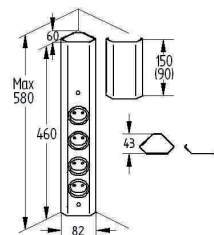

Aarding	Uitvoering	Code	Prijs,€
(B) (FR)	zwart	6341-4610	75,00
(NL) (D) (L)	zwart	6341-4611	75,00

G1

STOPCONTACTEN

ENERGIEBOX

- Stopcontact hoekelement
- Afmetingen: 320 x 115 x 58 mm
- 4x stopcontact 250 V/16 A
- 2 m aansluitkabel

- Stopcontact hoekelement
- Telescopische constructie
- Afmetingen: 460-580 x 82 x 60 mm
- 4x stopcontact 240 V/16 A
- 2 m aansluitkabel

STOPCONTACTEN

ENERGIEZUIL USB

Aarding	Uitvoering	Code	Prijs,€
(B) (FR)	rvs	6341-4511	95,00
(NL) (D) (L)	rvs	6341-4510	95,00