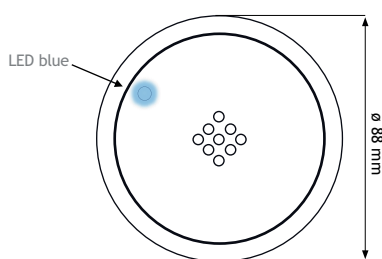

DRAADLOOS OPLADEN