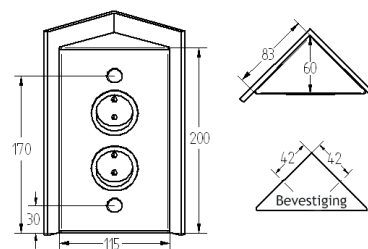

STOPCONTACTEN

STOPCONTACTEN

TOKI

Verticale bevestiging onder kasten, achterwanden of schappen.

Eigenschappen:

- 2 stopcontacten + USB-lader.
- Geïntegreerde luidspreker.
- Bluetooth technologie.
- Regelbare hoogte: 520-543 mm

Aarding	Uitvoering	Code	Prijs,€
(B) (FR)	rvs	6284-3000	199,00
(NL) (D) (L)	rvs	6284-3010	199,00

G1

STOPCONTACTEN

ENERGIEZUIL

- Stopcontact hoekelement
- Afmetingen: 200 x 115 x 58 mm
- 2x stopcontact 250 V/16 A
- 3 m aansluitkabel

Aarding	Uitvoering	Code	Prijs,€
(B) (FR)	zwart	6341-4600	69,00
(NL) (D) (L)	zwart	6341-4601	69,00

G1

STOPCONTACTEN

ENERGIEZUIL USB

- Stopcontact hoekelement
- Afmetingen: 320 x 115 x 58 mm
- 3x stopcontact 250 V/16 A
- 2 m aansluitkabel

Aarding	Uitvoering	Code	Prijs,€
(B) (FR)	zwart	6341-4610	75,00
(NL) (D) (L)	zwart	6341-4611	75,00

G1

STOPCONTACTEN

ENERGIEBOX

- Stopcontact hoekelement
- Afmetingen: 320 x 115 x 58 mm
- 4x stopcontact 250 V/16 A
- 2 m aansluitkabel

Aarding	Uitvoering	Code	Prijs,€
(B) (FR)	zwart	6341-4620	79,00
(NL) (D) (L)	zwart	6341-4621	79,00

G1