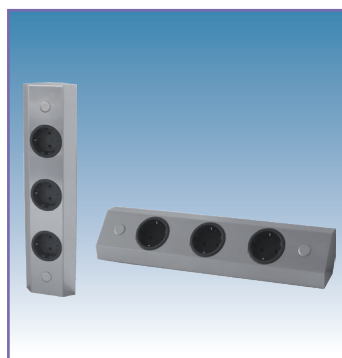

STOPCONTACTEN

ENERGIEBOX

Aarding	Uitvoering	Code	Prijs,€
(B) (FR)	rvs	6341-4411	69,00
(NL) (D) (L)	rvs	6341-4410	69,00

- Stopcontact hoekelement
- Afmetingen: 320 x 82 x 60 mm
- 3x stopcontact 240 V/16 A
- 2 m aansluitkabel