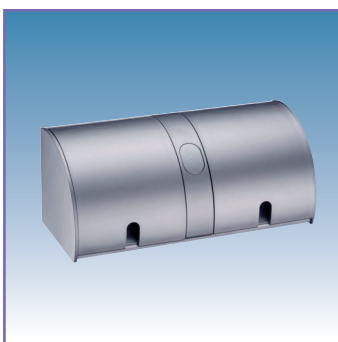

STOPCONTACTEN	Aarding	Uitvoering	Code	Prijs,€
OPBOUWSTOPCONTACT FLAPBOX	(B) (FR)	rvs	6341-4300	129,00
	(D) (NL) (L)	rvs	6341-4310	125,00

Module met 2 stopcontacten in roestvrijstaal behuizing. Wordt geleverd met 2 meter aansluitkabel.

G1