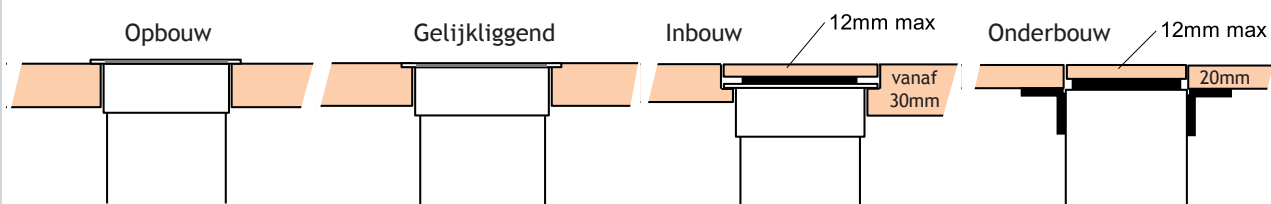

INSTALLATIEMOGELIJKHEDEN