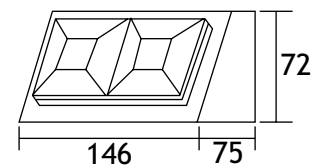

STOPCONTACTEN

STOPCONTACTEN	Aarding	Uitvoering	Code	Prijs,€
ENERGIEBOX EILAND	(B) (FR)	2 stopcontacten rvs	6341-4000	135,00
	(B) (FR)	4 stopcontacten rvs	6341-4010	169,00

Module met 2 of 4 stopcontacten in roestvrijstaal behuizing. Ideaal voor

kookeilanden. Wordt op het werkblad gemonteerd en onderaan bevestigd met een M22 moer met rondel. Wordt geleverd met 2 x 1,5 meter aansluitkabel.

Afmetingen: 2 stopcontacten: lxbxh: 140 x 42 x 130 mm
4 stopcontacten: lxbxh: 136 x 86 x 126 mm

boorgat: 23 mm
max. bladdikte: 60 mm

G1

STOPCONTACTEN	Aarding	Uitvoering	Code	Prijs,€
OPBOUWSTOPCONTACT DELTABOX INSEL	(B) (FR)	rvs	6341-4100	130,00
	(D) (NL) (L)	rvs	6341-4110	115,00

Module met 2 stopcontacten in roestvrijstaal behuizing. Ideaal voor kookeilanden. Wordt op het werkblad gemonteerd en onderaan bevestigd met een M22 moer met rondel. Wordt geleverd met 2 meter aansluitkabel.

G1

STOPCONTACTEN	Aarding	Uitvoering	Code	Prijs,€
OPBOUWSTOPCONTACT DELTABOX	(B) (FR)	rvs	6341-4120	75,00
	(D) (NL) (L)	rvs	6341-4130	80,00

Module met 2 stopcontacten in roestvrijstaal behuizing. Wordt geleverd met 2 meter aansluitkabel.

G1

STOPCONTACTEN	Aarding	Uitvoering	Code	Prijs,€
OPBOUWSTOPCONTACT FLAPBOX	(B) (FR)	rvs	6341-4300	129,00
	(D) (NL) (L)	rvs	6341-4310	125,00

Module met 2 stopcontacten in roestvrijstaal behuizing. Wordt geleverd met 2 meter aansluitkabel.

G1