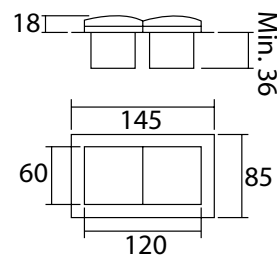

STOPCONTACTEN	Aarding	Uitvoering	Code	Prijs,€
3-voudig stopcontact in roestvrijstaal voor montage in hoeken (zowel werkblad/wand als onderkast/wand).	(B) (FR)	rvs	6341-6900	85,00

Geleverd met 3 m aansluitkabel.