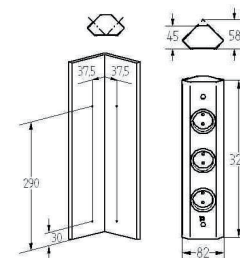

- Stopcontact hoekelement
- Telescopische constructie
- Afmetingen: 460-580 x 82 x 60 mm
- 3x stopcontact 240 V/16 A
- 1x USB 2 Port 5V/1000 mA 5V
- 2 m aansluitkabel

STOPCONTACTEN

ENERGIEBOX

Aarding	Uitvoering	Code	Prijs,€
(B) (FR)	rvs	6341-4411	69,00
(NL) (D) (L)	rvs	6341-4410	69,00

- Stopcontact hoekelement
- Afmetingen: 320 x 82 x 60 mm
- 3x stopcontact 240 V/16 A
- 2 m aansluitkabel

STOPCONTACTEN

ENERGIEBOX USB

Aarding	Uitvoering	Code	Prijs,€
(B) (FR)	rvs	6341-4421	89,00
(NL) (D) (L)	rvs	6341-4420	89,00

- Stopcontact hoekelement
- Afmetingen: 320 x 82 x 60 mm
- 3x stopcontact 240 V/16 A
- 1x USB 2 Port 5V/1000 mA 5V oplader
- 2 m aansluitkabel

STOPCONTACTEN

ENERGIEBOX

Aarding	Uitvoering	Code	Prijs,€
(B) (FR)	rvs	6341-4431	60,00
(NL) (D) (L)	rvs	6341-4430	60,00