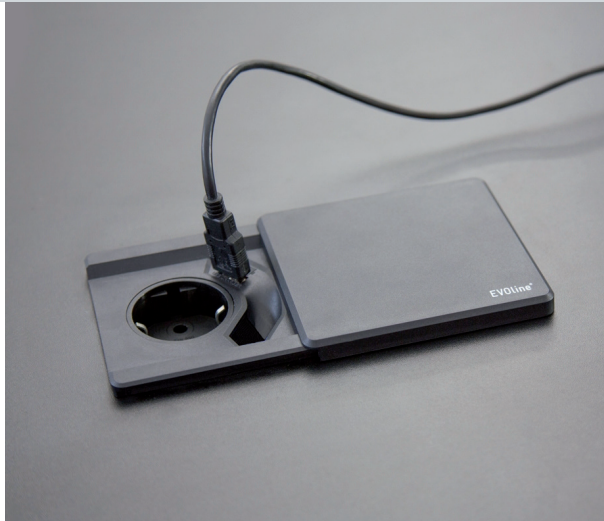

G1

STOPCONTACTEN

SQUARE 80

De Square 80 is een inbouwmodule voorzien van een stopcontact en een USB charger. Inbouwmaat \varnothing 80 mm. Geschikt voor bladen tot 50 mm. De modules zijn voorzien van 3 m vast aansluitsnoer. Square 80 is voorzien van een schuifbaar deksel.