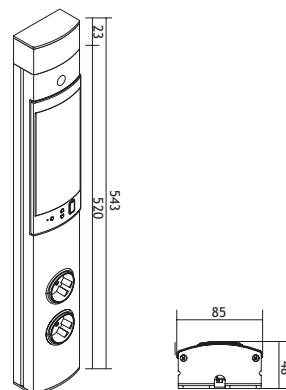

STOPCONTACTEN

ENERGIEZUIL

- Stopcontact hoekelement
- Afmetingen: 200 x 115 x 58 mm
- 2x stopcontact 250 V/16 A
- 3 m aansluitkabel

Aarding	Uitvoering	Code	Prijs,€
(B) (FR)	zwart	6341-4600	69,00
(NL) (D) (L)	zwart	6341-4601	69,00

G1