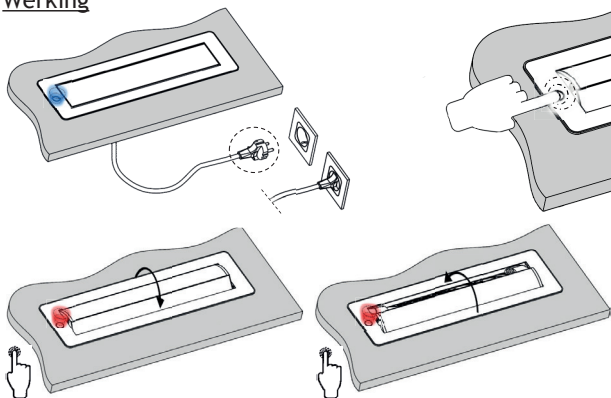

STOPCONTACTEN

Uitsparing

STOPCONTACTEN

VERSATURN 3.0

De VERSATURN 3.0 is een inbouwmodule voorzien van 3 stopcontacten en 2 USB-laders 5V. Met een druk op de knop draait deze inbouwmodule 180° met behulp van een elektrische motor. VersaTurn 3.0 is voorzien van een laser controle waardoor bij ingeplugde stekkers of bij obstakels het sluiten van de module niet werkt. De modules zijn voorzien van 2 m aansluitkabel met stekker.

!OPGEPAST: ONZE MODULE BESTAAT UIT 3 STOPCONTACTEN + 2 USB-LADERS. FOTO'S EN TEKENINGEN KUNNEN AFWIJKEN VAN HET GELEVERDE PRODUCT!

Aarding	Uitvoering	Code	Prijs,€
	3 stopcontacten + 2 usb-laders		
(B) (FR) (NL) (D) (L)	rvs geborsteld	6341-1060	549,00
	rvs geborsteld	6341-1061	549,00
(B) (FR) (NL) (D) (L)	zwart glas	6341-1063	569,00
	zwart glas	6341-1064	569,00
(B) (FR) (NL) (D) (L)	wit glas	6341-1067	569,00
	wit glas	6341-1068	569,00

G1

Werking

Laser-controle

Particuliere prijs, BTW en recupel inbegrepen

Prijs- en modelwijzigingen voorbehouden