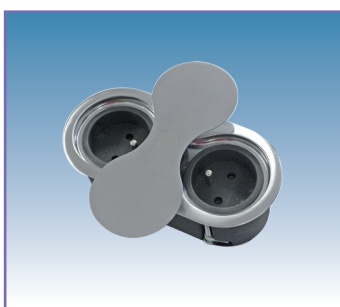

STOPCONTACTEN