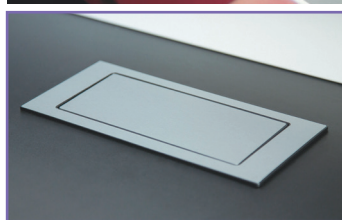

STOPCONTACTEN	Aarding	Uitvoering	Code	Prijs,€
BACKFLIP De Backflip is een inbouwmodule voorzien van 2 stopcontacten en een USB-charger. Met een druk op de plaat draait deze inbouwmodule 180°. De Backflip is ook waterbestendig. Door de geringe inbouwdiepte kan dit geïnstalleerd worden boven inbouwplaten. De modules zijn voorzien van 2,5 m aansluitkabel met (ongemonteerde) stekker.		<u>2 stopcontacten + usb-lader</u>		
	(B) (FR) (NL) (D) (L)	rvs geborsteld	6341-8600	179,00
	(B) (FR) (NL) (D) (L)	rvs geborsteld	6341-8601	179,00
	(B) (FR) (NL) (D) (L)	zwart mat	6341-8603	210,00
	(B) (FR) (NL) (D) (L)	zwart mat	6341-8604	210,00
	(B) (FR) (NL) (D) (L)	wit mat	6341-8607	210,00
	(B) (FR) (NL) (D) (L)	wit mat	6341-8608	210,00
	(B) (FR) (NL) (D) (L)	zwart glas	6341-8613	279,00
	(B) (FR) (NL) (D) (L)	zwart glas	6341-8614	279,00
	(B) (FR) (NL) (D) (L)	wit glas	6341-8617	279,00
	(B) (FR) (NL) (D) (L)	wit glas	6341-8618	279,00