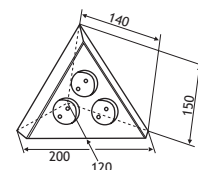

STOPCONTACTEN	Aarding	Uitvoering	Code	Prijs,€
OMEGA STOPCONTACT	(B) (FR)	rvs	6600-8991	35,00
	(D) (NL) (L)	rvs	6600-8993	35,00

- Met 150 cm aansluitkabel 3 x 1,5 mm²
- Enkel stopcontact.