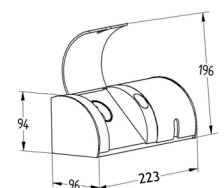

STOPCONTACTEN

STOPCONTACTEN	Aarding	Uitvoering	Code	Prijs,€
ENERGIEBOX EILAND	(B) (FR)	2 stopcontacten rvs	6341-4000	135,00
	(B) (FR)	4 stopcontacten rvs	6341-4010	169,00

Module met 2 of 4 stopcontacten in roestvrijstaal behuizing. Ideaal voor

kookeilanden. Wordt op het werkblad gemonteerd en onderaan bevestigd met een M22 moer met rondel. Wordt geleverd met 2 x 1,5 meter aansluitkabel.

Afmetingen: 2 stopcontacten: lxbxh: 140 x 42 x 130 mm
4 stopcontacten: lxbxh: 136 x 86 x 126 mm

boorgat: 23 mm
max. bladdikte: 60 mm

G1

STOPCONTACTEN	Aarding	Uitvoering	Code	Prijs,€
OPBOUWSTOPCONTACT DELTABOX INSEL	(B) (FR)	rvs	6341-4100	130,00
	(D) (NL) (L)	rvs	6341-4110	115,00

Module met 2 stopcontacten in roestvrijstaal behuizing. Ideaal voor kookeilanden. Wordt op het werkblad gemonteerd en onderaan bevestigd met een M22 moer met rondel. Wordt geleverd met 2 meter aansluitkabel.

G1

STOPCONTACTEN	Aarding	Uitvoering	Code	Prijs,€
OPBOUWSTOPCONTACT DELTABOX	(B) (FR)	rvs	6341-4120	75,00
	(D) (NL) (L)	rvs	6341-4130	80,00

Module met 2 stopcontacten in roestvrijstaal behuizing. Wordt geleverd met 2 meter aansluitkabel.

G1

STOPCONTACTEN	Aarding	Uitvoering	Code	Prijs,€
OPBOUWSTOPCONTACT FLAPBOX	(B) (FR)	rvs	6341-4300	129,00
	(D) (NL) (L)	rvs	6341-4310	125,00

Module met 2 stopcontacten in roestvrijstaal behuizing. Wordt geleverd met 2 meter aansluitkabel.

G1