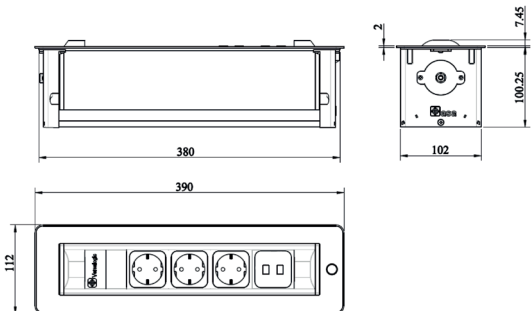

STOPCONTACTEN

Uitsparing

STOPCONTACTEN

VERSATURN 3.0

De VERSATURN 3.0 is een inbouwmodule voorzien van 3 stopcontacten en 2 USB-laders 5V. Met een druk op de knop draait deze inbouwmodule 180° met behulp van een elektrische motor. VersaTurn 3.0 is voorzien van een laser controle waardoor bij ingeplugde stekkers of bij obstakels het sluiten van de module niet werkt. De modules zijn voorzien van 2 m aansluitkabel met stekker.

!OPGEPAST: ONZE MODULE BESTAAT UIT 3 STOPCONTACTEN + 2 USB-LADERS. FOTO'S EN TEKENINGEN KUNNEN AFWIJKEN VAN HET GELEVERDE PRODUCT!

Aarding	Uitvoering	Code	Prijs,€
	3 stopcontacten + 2 usb-laders		
(B) (FR) (NL) (D) (L)	rvs geborsteld	6341-1060	549,00
	rvs geborsteld	6341-1061	549,00
(B) (FR) (NL) (D) (L)	zwart glas	6341-1063	569,00
	zwart glas	6341-1064	569,00
(B) (FR) (NL) (D) (L)	wit glas	6341-1067	569,00
	wit glas	6341-1068	569,00

G1

Werking

Laser-controle

Particuliere prijs, BTW en recupel inbegrepen

Prijs- en modelwijzigingen voorbehouden