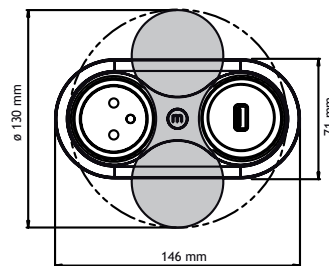

Aarding	Uitvoering	Code	Prijs,€
(B) (FR)	rvs geborsteld	6341-9990	119,00
(NL) (D) (L)	rvs geborsteld	6341-9991	119,00
(B) (FR)	zwart	6341-9997	115,00
(NL) (D) (L)	zwart	6341-9998	115,00

G1