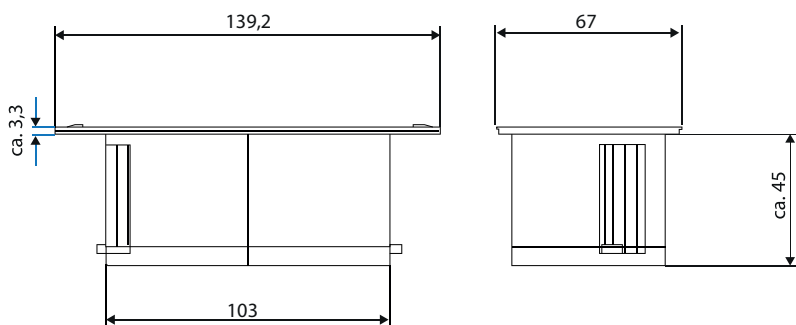

STOPCONTACTEN

Due (2x)

- 2 stopcontacten
- Plaatsbesparend, zelfs wanneer geopend
- Slechts 45 mm installatie diepte

Aarding	Uitvoering	Code	Prijs,€
(B) (FR)	zwart	6341-1123	109,00
(NL) (D) (L)	zwart	6341-1133	109,00
(B) (FR)	wit	6341-1127	109,00
(NL) (D) (L)	wit	6341-1137	109,00
(B) (FR)	rvs-look	6341-1129	115,00
(NL) (D) (L)	rvs-look	6341-1139	115,00

G1