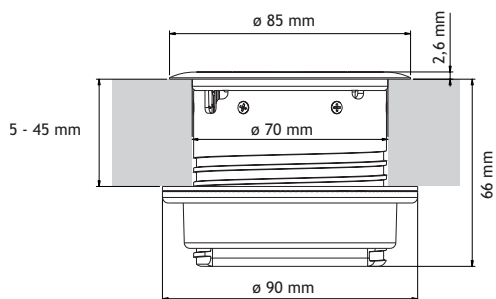

G1

STOPCONTACTEN

PIX INBOUWSTOPCONTACT

- Afmetingen: 50 x 68 mm
- Installatiediepte: 45 mm
- Materiaal: kunststof
- Stopcontactkleur: zwart
- Incl. 3 decoratieve ringen: zwart, wit en rvs

Aarding	Uitvoering	Code	Prijs, €	
Ⓟ Ⓡ	zwart	6341-1890	53,00	G1
Ⓝ Ⓛ Ⓣ	zwart	6341-1891	53,00	
<u>Optie</u>				
PIX Cover set	zwart	6341-1893	11,00	G1
	wit	6341-1897	11,00	