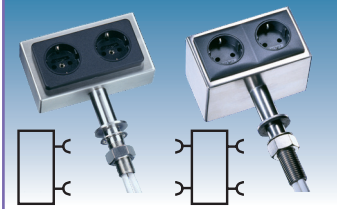

STOPCONTACTEN

STOPCONTACTEN	Aarding	Uitvoering	Code	Prijs,€
ENERGIEBOX EILAND	(B) (FR)	2 stopcontacten rvs	6341-4000	135,00
	(B) (FR)	4 stopcontacten rvs	6341-4010	169,00

Module met 2 of 4 stopcontacten in roestvrijstaal behuizing. Ideaal voor

kookeilanden. Wordt op het werkblad gemonteerd en onderaan bevestigd met een M22 moer met rondel. Wordt geleverd met 2 x 1,5 meter aansluitkabel.

Afmetingen: 2 stopcontacten: lxbxh: 140 x 42 x 130 mm
4 stopcontacten: lxbxh: 136 x 86 x 126 mm

boorgat: 23 mm
max. bladdikte: 60 mm

G1