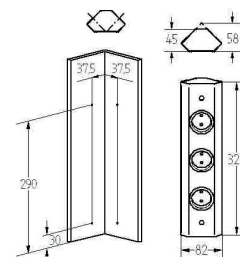

- Stopcontact hoekelement
- Telescopische constructie
- Afmetingen: 460-580 x 82 x 60 mm
- 3x stopcontact 240 V/16 A
- 1x USB 2 Port 5V/1000 mA 5V
- 2 m aansluitkabel

STOPCONTACTEN

ENERGIEBOX

Aarding	Uitvoering	Code	Prijs,€
(B) (FR)	rvs	6341-4411	69,00
(NL) (D) (L)	rvs	6341-4410	69,00

- Stopcontact hoekelement
- Afmetingen: 320 x 82 x 60 mm
- 3x stopcontact 240 V/16 A
- 2 m aansluitkabel

STOPCONTACTEN

ENERGIEBOX USB

Aarding	Uitvoering	Code	Prijs,€
(B) (FR)	rvs	6341-4421	89,00
(NL) (D) (L)	rvs	6341-4420	89,00