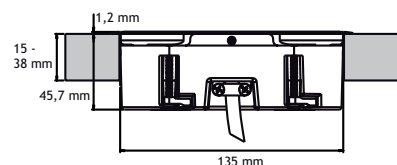

STOPCONTACTEN

EIGHT

- 2 stopcontacten.
- Pivoterend deksel.
- Afmetingen:
  - lxbxø: 146 mm x 71 mm x 130 mm
  - inbouwdiepte: 45,7 mm
- Uitsparing: lxb: 135 mm x 60 mm
- 230V, 16A, max. 3680W.
- Aansluitkabel: 1 m.

Aarding	Uitvoering	Code	Prijs,€
(B) (FR)	rvs geborsteld	6341-9980	99,00
(NL) (D) (L)	rvs geborsteld	6341-9981	99,00
(B) (FR)	zwart	6341-9987	95,00
(NL) (D) (L)	zwart	6341-9988	95,00

G1

STOPCONTACTEN

EIGHT USB

- 1 stopcontact + 1 USB-lader 5V.
- Pivoterend deksel.
- Afmetingen:
  - lxbxø: 146 mm x 71 mm x 130 mm
  - inbouwdiepte: 45,7 mm
- Uitsparing: lxb: 135 mm x 60 mm
- 230V, 16A, max. 3680W.
- Aansluitkabel: 1 m.