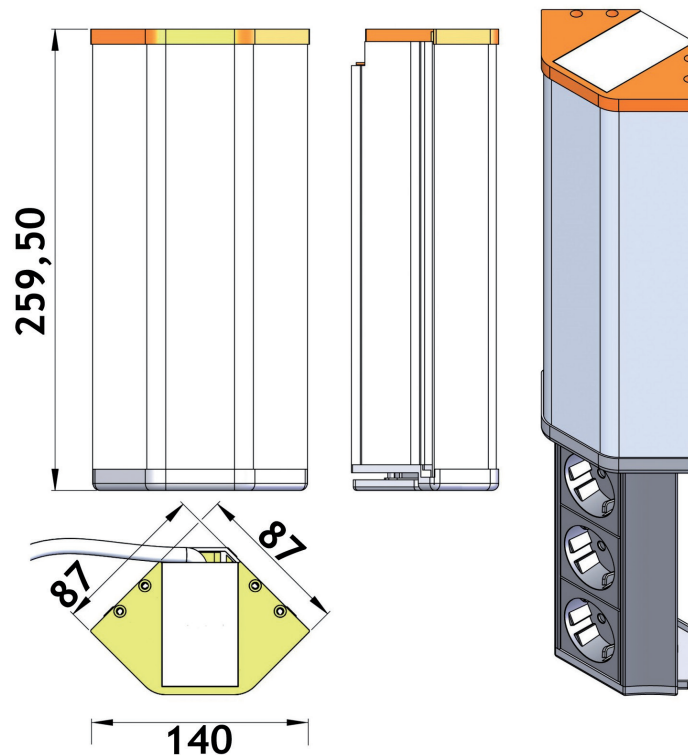

QINSIDE

POWER TRANSMITTER

De Qi1001 Power Transmitter is voorzien van een PVC behuizing. De inbouw vindt plaats d.m.v. het aanbrengen van een fresing aan de onderzijde/binnenzijde van het meubel.

Inbouwmaat: \varnothing 79 mm
 Hoogte: 15,5 mm
 Spanning: 19 V
 Vermogen: 5,5 W
 Vermogen standby: 136 mW
 Inhoud verpakking: Qi1001, stroomadapter en bevestigingsmateriaal
 Garantie: 2 jaar
 Gewicht: 289 gram

6341-8310
6341-8311

Prijs,€

G1

Afmetingen (hxbxdxd): 259,5 x 140 x 87 x 87 mm, hoogte uitgeschoven: ± 424,5 mm.

Voor plaatsing in de hoek tussen werkblad en bovenkast of schap.

Maximale totale belasting 3680 W, inclusief 2500 mm 16 ampère aansluitkabel met (ongemonteerde) stekker.