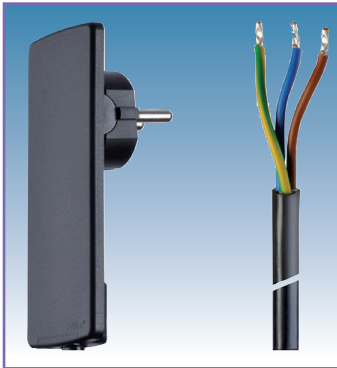

EVOLINE PLUG

EVOLINE PLUG MET KABEL

EVOLine plug, extra platte stekker met beweegbare stekkerkop, met aansluitkabel 1,5 m., 3 x 1,5 mm², 250 V / 16 A.

Uitvoering	Code	Prijs,€	
zwart	6341-9000	26,00	G1
wit	6341-9007	26,00	

EVOLINE PLUG

EVOLINE PLUG MET CONTRA STEKKER

EVOLine Plug, extra platte stekker met beweegbare stekkerkop, contra stekker, kabel 1,5 m., 3 x 1,5 mm², 250 V / 16 A.

Aarding	Uitvoering	Code	Prijs,€	
NL D L	zwart	6341-9010	39,00	G1
NL D L	wit	6341-9017	39,00	

EVOLINE PLUG

EVOLINE PLUG MET 3-VOUDIG STEKKERBLOK

EVOLine Plug, extra platte stekker met beweegbare stekkerkop, 3-voudig stekkerblok, kabel 1,5 m., 3 x 1,5 mm², 250 V / 16 A.

Aarding	Uitvoering	Code	Prijs,€	
NL D L	zwart	6341-9030	45,00	G1
NL D L	wit	6341-9037	45,00