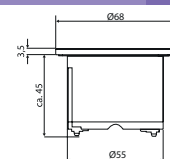

G1

STOPCONTACTEN

PIX INBOUWSTOPCONTACT

- Afmetingen: 50 x 68 mm
- Installatiediepte: 45 mm
- Materiaal: kunststof
- Stopcontactkleur: zwart
- Incl. 3 decoratieve ringen: zwart, wit en rvs

Aarding	Uitvoering	Code	Prijs, €	
Ⓟ Ⓡ	zwart	6341-1890	53,00	G1
Ⓝ Ⓛ Ⓣ	zwart	6341-1891	53,00	
<u>Optie</u>				
PIX Cover set	zwart	6341-1893	11,00	G1
	wit	6341-1897	11,00	