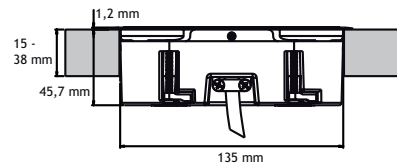

Aarding	Uitvoering	Code	Prijs,€
(B) (FR)	rvs geborsteld	6341-9990	119,00
(NL) (D) (L)	rvs geborsteld	6341-9991	119,00
(B) (FR)	zwart	6341-9997	115,00
(NL) (D) (L)	zwart	6341-9998	115,00

G1