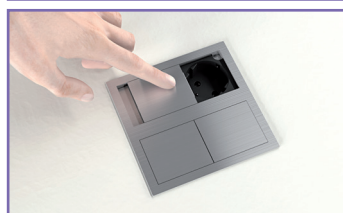

STOPCONTACTEN

Stopcontacten