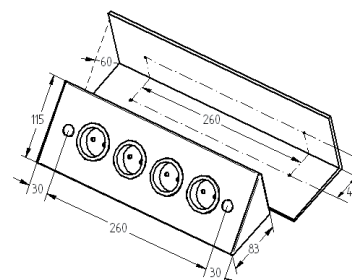

STOPCONTACTEN

STOPCONTACTEN

TOKI

Verticale bevestiging onder kasten, achterwanden of schappen.

Eigenschappen:

- 2 stopcontacten + USB-lader.
- Geïntegreerde luidspreker.
- Bluetooth technologie.
- Regelbare hoogte: 520-543 mm

Aarding	Uitvoering	Code	Prijs,€
(B) (FR)	rvs	6284-3000	199,00
(NL) (D) (L)	rvs	6284-3010	199,00

G1

STOPCONTACTEN

ENERGIEZUIL

- Stopcontact hoekelement
- Afmetingen: 200 x 115 x 58 mm
- 2x stopcontact 250 V/16 A
- 3 m aansluitkabel

Aarding	Uitvoering	Code	Prijs,€
(B) (FR)	zwart	6341-4600	69,00
(NL) (D) (L)	zwart	6341-4601	69,00

G1

STOPCONTACTEN

ENERGIEZUIL USB

- Stopcontact hoekelement
- Afmetingen: 320 x 115 x 58 mm
- 3x stopcontact 250 V/16 A
- 2 m aansluitkabel

Aarding	Uitvoering	Code	Prijs,€
(B) (FR)	zwart	6341-4610	75,00
(NL) (D) (L)	zwart	6341-4611	75,00

G1

STOPCONTACTEN

ENERGIEBOX

- Stopcontact hoekelement
- Afmetingen: 320 x 115 x 58 mm
- 4x stopcontact 250 V/16 A
- 2 m aansluitkabel

Aarding	Uitvoering	Code	Prijs,€
(B) (FR)	zwart	6341-4620	79,00
(NL) (D) (L)	zwart	6341-4621	79,00

G1