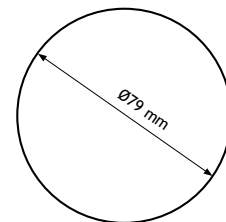

Inbouwmaat