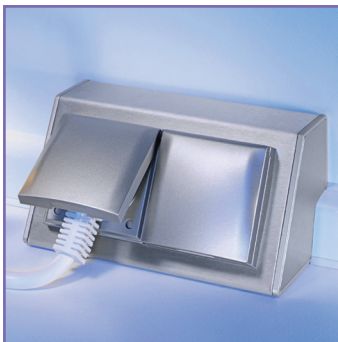

STOPCONTACTEN	Aarding	Uitvoering	Code	Prijs,€
OPBOUWSTOPCONTACT DELTABOX	(B) (FR)	rvs	6341-4120	75,00
	(D) (NL) (L)	rvs	6341-4130	80,00

Module met 2 stopcontacten in roestvrijstaal behuizing. Wordt geleverd met 2 meter aansluitkabel.