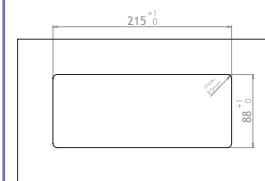

STOPCONTACTEN	Aarding	Uitvoering	Code	Prijs,€
BACKFLIP De Backflip is een inbouwmodule voorzien van 2 stopcontacten en een USB-charger. Met een druk op de plaat draait deze inbouwmodule 180°. De Backflip is ook waterbestendig. Door de geringe inbouwdiepte kan dit geïnstalleerd worden boven inbouwplaten. De modules zijn voorzien van 2,5 m aansluitkabel met (ongemonteerde) stekker.		<u>2 stopcontacten + usb-lader</u>		
	(B) (FR) (NL) (D) (L)	rvs geborsteld	6341-8600	179,00
	(B) (FR) (NL) (D) (L)	rvs geborsteld	6341-8601	179,00
	(B) (FR) (NL) (D) (L)	zwart mat	6341-8603	210,00
	(B) (FR) (NL) (D) (L)	zwart mat	6341-8604	210,00
	(B) (FR) (NL) (D) (L)	wit mat	6341-8607	210,00
	(B) (FR) (NL) (D) (L)	wit mat	6341-8608	210,00
	(B) (FR) (NL) (D) (L)	zwart glas	6341-8613	279,00
	(B) (FR) (NL) (D) (L)	zwart glas	6341-8614	279,00
	(B) (FR) (NL) (D) (L)	wit glas	6341-8617	279,00
	(B) (FR) (NL) (D) (L)	wit glas	6341-8618	279,00

rvs geborsteld