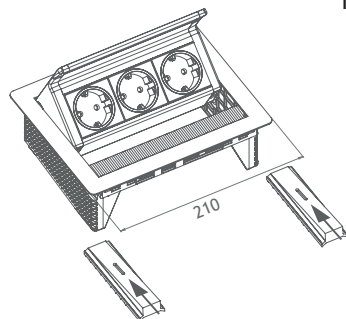

STOPCONTACTEN	Aarding	Uitvoering	Code	Prijs,€
EVOLINE FLIPTOP PUSH S Inbouwstopcontact met 3 stopcontactten en kan door middel van een "Push-to- Open" functie worden geopend. Het deksel kan gesloten worden met ingeplugde stekkers.	(B) (FR) (NL) (D) (L)	rvs	6341-8910	215,00
		rvs	6341-8911	215,00
	(B) (FR) (NL) (D) (L)	zwart gelakt	6341-8913	239,00
		zwart gelakt	6341-8914	239,00
	(B) (FR) (NL) (D) (L)	wit gelakt	6341-8917	239,00
		wit gelakt	6341-8918	239,00

Inbouwmaten: 157 x 195 mm