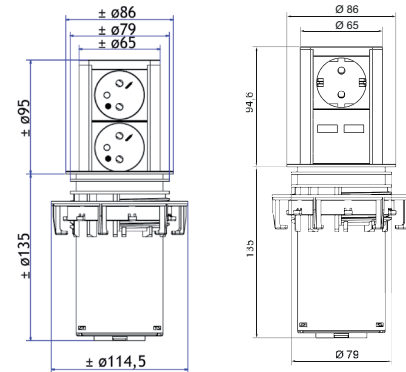

Aarding	Uitvoering	Code	Prijs,€	
	2 stopcontacten			
(B) (FR)	rvs	6341-1700	125,00	G1
(NL) (D) (L)	rvs	6341-1701	125,00	
	1 stopcontact + usb-lader			
(B) (FR)	rvs-lock	6341-1710	190,00	G1
(NL) (D) (L)	rvs-lock	6341-1711	190,00	
OPTIE				
	Elevator cover onderbouw	6341-1790	85,00	G1
	Elevator cover inbouw	6341-1791	79,00