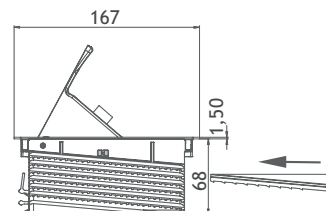

Inbouwmaten: 157 x 195 mm

STOPCONTACTEN

Stopcontacten

STOPCONTACTEN		Aarding	Uitvoering	Code	Prijs,€		
 <p>KAPSA</p> <ul style="list-style-type: none"> • 45 mm installatie diepte 	<p>STOPCONTACTEN</p> <p>KAPSA USB</p> <ul style="list-style-type: none"> • 45 mm installatie diepte • met USB lader  	<p>(B) (FR)</p> <p>(NL) (D) (L)</p>	<p>zwart</p> <p>zwart</p>	<p>6341-1923</p> <p>6341-1943</p>	<p>185,00</p> <p>185,00</p>		
		<p>(B) (FR)</p> <p>(NL) (D) (L)</p>	<p>wit</p> <p>wit</p>	<p>6341-1927</p> <p>6341-1947</p>	<p>185,00</p> <p>185,00</p>		
		<p>(B) (FR)</p> <p>(NL) (D) (L)</p>	<p>rvs</p> <p>rvs</p>	<p>6341-1929</p> <p>6341-1949</p>	<p>185,00</p> <p>185,00</p>		
							G1