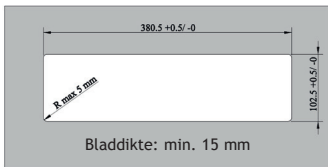

Uitsparing

STOPCONTACTEN

VERSATURN 3.0

De VERSATURN 3.0 is een inbouwmodule voorzien van 3 stopcontacten en 2 USB-laders 5V. Met een druk op de knop draait deze inbouwmodule 180° met behulp van een elektrische motor. VersaTurn 3.0 is voorzien van een laser controle waardoor bij ingeplugde stekkers of bij obstakels het sluiten van de module niet werkt. De modules zijn voorzien van 2 m aansluitkabel met stekker.

!OPGEPAST: ONZE MODULE BESTAAT UIT 3 STOPCONTACTEN + 2 USB-LADERS. FOTO'S EN TEKENINGEN KUNNEN AFWIJKEN VAN HET GELEVERDE PRODUCT!

Aarding	Uitvoering	Code	Prijs,€
	3 stopcontacten + 2 usb-laders		
(B) (FR) (NL) (D) (L)	rvs geborsteld	6341-1060	549,00
	rvs geborsteld	6341-1061	549,00
(B) (FR) (NL) (D) (L)	zwart glas	6341-1063	569,00
	zwart glas	6341-1064	569,00
(B) (FR) (NL) (D) (L)	wit glas	6341-1067	569,00
	wit glas	6341-1068	569,00

G1