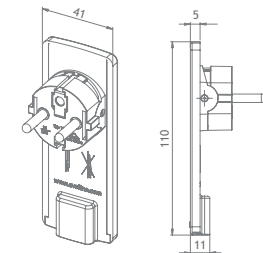

EVOLINE PLUG

EVOLINE PLUG MET 3-VOUDIG STEKKERBLOK

EVOLine Plug, extra platte stekker met beweegbare stekkerkop, 3-voudig stekkerblok, kabel 1,5 m., 3 x 1,5 mm², 250 V / 16 A.

Aarding	Uitvoering	Code	Prijs,€	
NL D L	zwart	6341-9030	45,00	G1
NL D L	wit	6341-9037	45,00