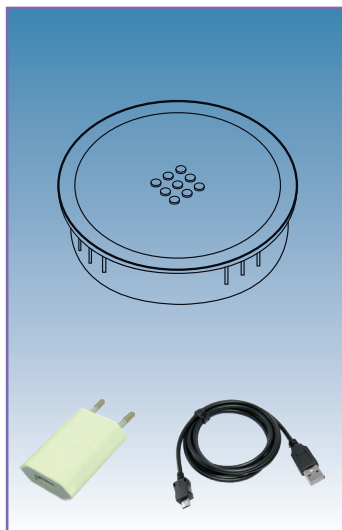

DRAADLOOS OPLADEN

DRAADLOOS OPLADEN

VERSACHARGER

De draadloze oplader met Qi technologie is de perfecte oplossing voor het opladen van een breed gamma smartphones. Versacharger wordt volledig doorgeboord en kan in elk blad ingebouwd worden. Door het glazen oppervlak heeft Versacharger een hoogwaardige afwerking.

- Geluidssignaal bij stand opladen.
- Blauw led licht tijdens opladen.

Inbouwmaat: $\varnothing$ 79 mm
Hoogte: 22 mm
Spanning: 5 V DC
Vermogen: 5 W

Inhoud verpakking: Versacharger + EU plug + micro USB/Standard USB 2000 mm

Garantie: 2 jaar

Uitvoering	Code	Prijs,€
Body/Disc mat zwart/ blinkend zwart	6341-8203	80,00
mat wit/ blinkend wit	6341-8207	80,00
rvs/ blinkend wit	6341-8209	80,00

Inbouwmaat