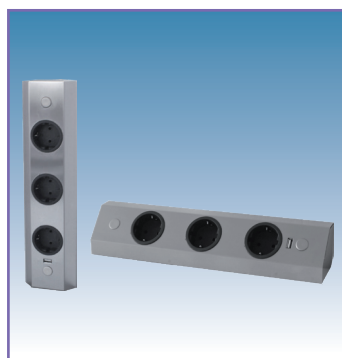

STOPCONTACTEN

ENERGIEBOX USB

Aarding	Uitvoering	Code	Prijs,€
(B) (FR)	rvs	6341-4421	89,00
(NL) (D) (L)	rvs	6341-4420	89,00

- Stopcontact hoekelement
- Afmetingen: 320 x 82 x 60 mm
- 3x stopcontact 240 V/16 A
- 1x USB 2 Port 5V/1000 mA 5V oplader
- 2 m aansluitkabel