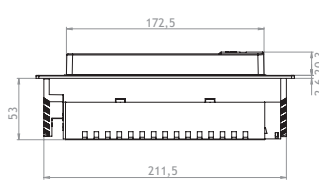

STOPCONTACTEN	Aarding	Uitvoering	Code	Prijs,€
BACKFLIP De Backflip is een inbouwmodule voorzien van 2 stopcontacten en een USB-charger. Met een druk op de plaat draait deze inbouwmodule 180°. De Backflip is ook waterbestendig. Door de geringe inbouwdiepte kan dit geïnstalleerd worden boven inbouwplaten. De modules zijn voorzien van 2,5 m aansluitkabel met (ongemonteerde) stekker.		<u>2 stopcontacten + usb-lader</u>		
	(B) (FR) (NL) (D) (L)	rvs geborsteld	6341-8600	179,00
	(B) (FR) (NL) (D) (L)	rvs geborsteld	6341-8601	179,00
	(B) (FR) (NL) (D) (L)	zwart mat	6341-8603	210,00
	(B) (FR) (NL) (D) (L)	zwart mat	6341-8604	210,00
	(B) (FR) (NL) (D) (L)	wit mat	6341-8607	210,00
	(B) (FR) (NL) (D) (L)	wit mat	6341-8608	210,00
	(B) (FR) (NL) (D) (L)	zwart glas	6341-8613	279,00
	(B) (FR) (NL) (D) (L)	zwart glas	6341-8614	279,00
	(B) (FR) (NL) (D) (L)	wit glas	6341-8617	279,00
	(B) (FR) (NL) (D) (L)	wit glas	6341-8618	279,00

rvs geborsteld