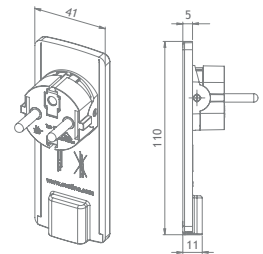

STOPCONTACTEN	Aarding	Uitvoering	Code	Prijs,€
OMEGA STOPCONTACT	(B) (FR)	rvs	6600-8991	35,00
	(D) (NL) (L)	rvs	6600-8993	35,00

- Met 150 cm aansluitkabel 3 x 1,5 mm²
- Enkel stopcontact.

EVOLINE PLUG

EVOLINE PLUG MET KABEL

EVOLine plug, extra platte stekker met beweegbare stekkerkop, met aansluitkabel 1,5 m., 3 x 1,5 mm², 250 V / 16 A.

Uitvoering	Code	Prijs,€	
zwart	6341-9000	26,00	G1
wit	6341-9007	26,00	

EVOLINE PLUG

EVOLINE PLUG MET CONTRA STEKKER