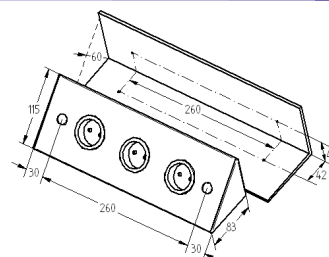

STOPCONTACTEN

ENERGIEZUIL USB

- Stopcontact hoekelement
- Afmetingen: 320 x 115 x 58 mm
- 3x stopcontact 250 V/16 A
- 2 m aansluitkabel

Aarding	Uitvoering	Code	Prijs,€
(B) (FR)	zwart	6341-4610	75,00
(NL) (D) (L)	zwart	6341-4611	75,00

G1

STOPCONTACTEN

ENERGIEBOX

- Stopcontact hoekelement
- Afmetingen: 320 x 115 x 58 mm
- 4x stopcontact 250 V/16 A
- 2 m aansluitkabel

Aarding	Uitvoering	Code	Prijs,€
(B) (FR)	zwart	6341-4620	79,00
(NL) (D) (L)	zwart	6341-4621	79,00

G1