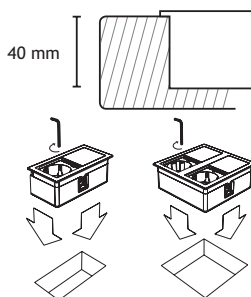

Stopcontacten

STOPCONTACTEN

VERSAHIT PUSH TO OPEN

Module met 1 of 2 stopcontacten in roestvrijstaal behuizing. Ideaal voor kookeilanden. Wordt geleverd met 2 meter aansluitkabel.

Uitsparing 1 stopcontact:
114 x 58 mm, R: max. 4 mm
Uitsparing 2 stopcontacten:
108 x 108 mm, R: max. 4 mm