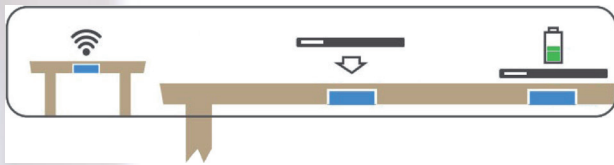

DRAADLOOS OPLADEN

Qinside is een geïntegreerde laadmodule die zorgt voor het onzichtbaar opladen van alle Qi compatibel apparatuur op bijna iedere denkbare plaats. In tegenstelling tot andere draadloze oplaadapparatuur is de Qi1001 volledig weg te werken in meubels en werkbladen. Het oppervlak van het werkblad wordt niet onderbroken omdat de Qi1001 vanaf de onderzijde ingebouwd kan worden.