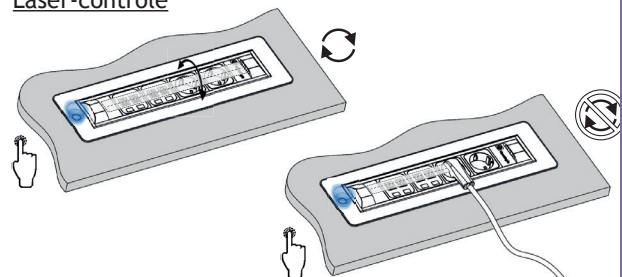

G1

STOPCONTACTEN

Uitsparing

STOPCONTACTEN

VERSATURN 3.0

De VERSATURN 3.0 is een inbouwmodule voorzien van 3 stopcontacten en 2 USB-laders 5V. Met een druk op de knop draait deze inbouwmodule 180° met behulp van een elektrische motor. VersaTurn 3.0 is voorzien van een laser controle waardoor bij ingeplugde stekkers of bij obstakels het sluiten van de module niet werkt. De modules zijn voorzien van 2 m aansluitkabel met stekker.

!OPGEPAST: ONZE MODULE BESTAAT UIT 3 STOPCONTACTEN + 2 USB-LADERS. FOTO'S EN TEKENINGEN KUNNEN AFWIJKEN VAN HET GELEVERDE PRODUCT!

Aarding	Uitvoering	Code	Prijs,€
	3 stopcontacten + 2 usb-laders		
(B) (FR) (NL) (D) (L)	rvs geborsteld	6341-1060	549,00
	rvs geborsteld	6341-1061	549,00
(B) (FR) (NL) (D) (L)	zwart glas	6341-1063	569,00
	zwart glas	6341-1064	569,00
(B) (FR) (NL) (D) (L)	wit glas	6341-1067	569,00
	wit glas	6341-1068	569,00

G1

Werking

Laser-controle

Particuliere prijs, BTW en recupel inbegrepen

Prijs- en modelwijzigingen voorbehouden

STOPCONTACTEN	Aarding	Uitvoering	Code	Prijs,€
BACKFLIP De Backflip is een inbouwmodule voorzien van 2 stopcontacten en een USB-charger. Met een druk op de plaat draait deze inbouwmodule 180°. De Backflip is ook waterbestendig. Door de geringe inbouwdiepte kan dit geïnstalleerd worden boven inbouwplaten. De modules zijn voorzien van 2,5 m aansluitkabel met (ongemonteerde) stekker.		<u>2 stopcontacten + usb-lader</u>		
	(B) (FR) (NL) (D) (L)	rvs geborsteld	6341-8600	179,00
	(B) (FR) (NL) (D) (L)	rvs geborsteld	6341-8601	179,00
	(B) (FR) (NL) (D) (L)	zwart mat	6341-8603	210,00
	(B) (FR) (NL) (D) (L)	zwart mat	6341-8604	210,00
	(B) (FR) (NL) (D) (L)	wit mat	6341-8607	210,00
	(B) (FR) (NL) (D) (L)	wit mat	6341-8608	210,00
	(B) (FR) (NL) (D) (L)	zwart glas	6341-8613	279,00
	(B) (FR) (NL) (D) (L)	zwart glas	6341-8614	279,00
	(B) (FR) (NL) (D) (L)	wit glas	6341-8617	279,00
	(B) (FR) (NL) (D) (L)	wit glas	6341-8618	279,00