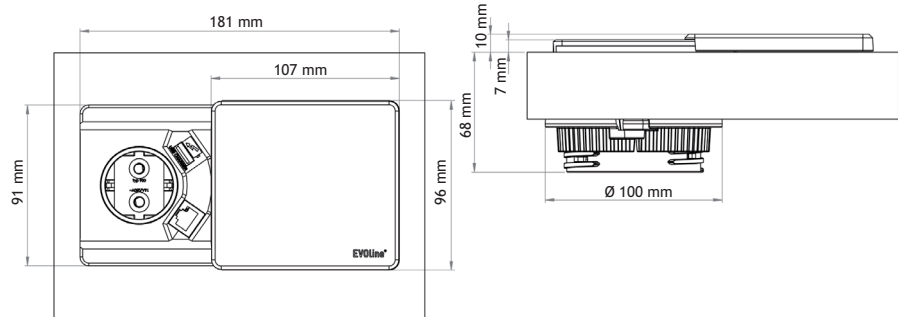

STOPCONTACTEN

SQUARE 80

De Square 80 is een inbouwmodule voorzien van een stopcontact en een USB charger. Inbouwmaat $\varnothing$ 80 mm. Geschikt voor bladen tot 50 mm. De modules zijn voorzien van 3 m vast aansluitsnoer. Square 80 is voorzien van een schuifbaar deksel.

OOK LEVERBAAR MET EEN INDUKTIE LAADSTATION (QI CHARGER)

Aarding	Uitvoering	Code	Prijs,€
(B) (FR)	rvs-look	6341-9080	95,00
(NL) (D) (L)	rvs-look	6341-9081	95,00
(B) (FR)	zwart	6341-9090	89,00
(NL) (D) (L)	zwart	6341-9091	89,00
(B) (FR)	wit	6341-9070	95,00
(NL) (D) (L)	wit	6341-9071	95,00
<u>Met Qi charger</u>			
(B) (FR)	rvs-look	6341-9180	225,00
(NL) (D) (L)	rvs-look	6341-9181	225,00
(B) (FR)	zwart	6341-9190	219,00
(NL) (D) (L)	zwart	6341-9191	219,00
(B) (FR)	wit	6341-9170	225,00
(NL) (D) (L)	wit	6341-9171	225,00

G1