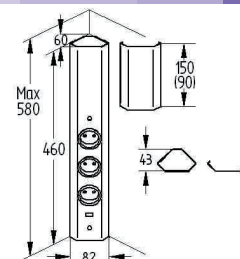

- Stopcontact hoekelement
- Telescopische constructie
- Afmetingen: 460-580 x 82 x 60 mm
- 4x stopcontact 240 V/16 A
- 2 m aansluitkabel

STOPCONTACTEN

ENERGIEZUIL USB

Aarding	Uitvoering	Code	Prijs,€
(B) (FR)	rvs	6341-4511	95,00
(NL) (D) (L)	rvs	6341-4510	95,00

- Stopcontact hoekelement
- Telescopische constructie
- Afmetingen: 460-580 x 82 x 60 mm
- 3x stopcontact 240 V/16 A
- 1x USB 2 Port 5V/1000 mA 5V
- 2 m aansluitkabel

STOPCONTACTEN

ENERGIEBOX

Aarding	Uitvoering	Code	Prijs,€
(B) (FR)	rvs	6341-4411	69,00
(NL) (D) (L)	rvs	6341-4410	69,00