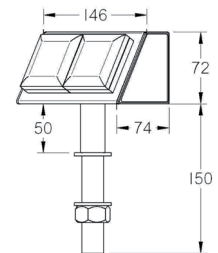

STOPCONTACTEN	Aarding	Uitvoering	Code	Prijs,€
OPBOUWSTOPCONTACT DELTABOX INSEL	(B) (FR)	rvs	6341-4100	130,00
	(D) (NL) (L)	rvs	6341-4110	115,00

Module met 2 stopcontacten in roestvrijstaal behuizing. Ideaal voor kookeilanden. Wordt op het werkblad gemonteerd en onderaan bevestigd met een M22 moer met rondel. Wordt geleverd met 2 meter aansluitkabel.

G1