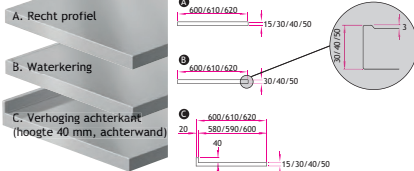

STAP 2

STAP 3

Het oppervlakte: glad of geruit