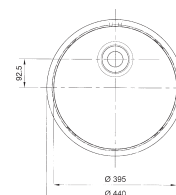

RVS INBOUWSPOELTAFELS

ONDA-LINE, 1 BAK, OMKEERBAAR

Korpus	Code	Prijs,€
450 mm	FR-OLX6111	264,18 G2

Wordt geleverd met RVS plug en ruimtebesparende sifon.

Afmetingen: 860 x 500 mm
Uitsparing: 840 x 480 mm (R= 20 mm)
Bak: 340 x 400 x 160 mm

RVS INBOUWSPOELTAFELS

ONDA-LINE, 1 BAK 1/2, OMKEERBAAR

Korpus	Code	Prijs,€
600 mm	FR-OLX6511	353,48 G2

Wordt geleverd met RVS pluggen en ruimtebesparende sifon.

Afmetingen: 1000 x 500 mm
Uitsparing: 980 x 480 mm (R= 20 mm)
Bakken: 340 x 420 x 160 mm
172 x 320 x 95 mm

RVS INBOUWSPOELTAFELS

ONDA-LINE, 2 BAKKEN, OMKEERBAAR

Korpus	Code	Prijs,€
800 mm	FR-OLX6211	378,28 G2

Wordt geleverd met RVS pluggen en ruimtebesparende sifon.

Afmetingen: 1160 x 500 mm
Uitsparing: 1140 x 480 mm (R= 20 mm)
Bakken: 2 x 340 x 400 x 160 mm

RVS INBOUWSPOELTAFELS

RONDO

Korpus	Code	Prijs,€
500 mm	FR-ROX210	213,32 G2

Wordt geleverd met RVS plug zonder sifon.
Ook geschikt voor onderbouw.

Afmeting: ø 440 mm
Uitsparing SlimTop: ø 408 mm
Binnenmaat: ø 385 x 170 mm