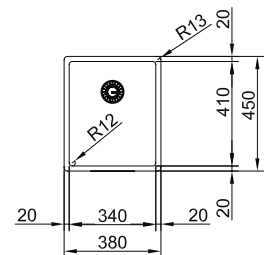

RVS SPOELTAFELS

BOX, 1 BAK

Wordt geleverd met RVS plug en ruimtebesparende sifon.

Uitsparing SlimTop: 410 x 420 mm
Buitenmaat: 440 x 450 mm
Binnenmaat: 400 x 410 mm

Korpus	Code	Prijs, €
500 mm	FR-BXX2101104001	415,49 G2