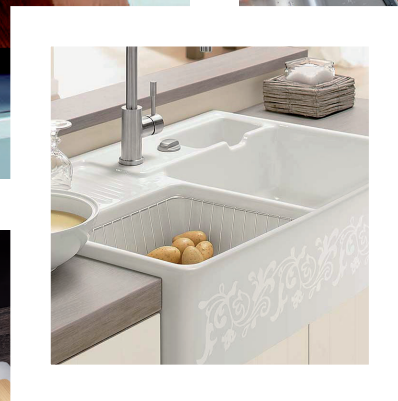

Keukenspoeltafels

- RVS werkbladen op maat STALA
- RVS spoeltafels inbouw/vlkbouw/onderbouw STALA
- RVS spoeltafels toebehoren STALA
- RVS inbouwspoeltafels FRANKE
- RVS spoeltafels 3-in-1 FRANKE
- RVS spoeltafels FRANKE
- RVS onderbouwspoeltafels FRANKE
- D.2 • RVS inbouwspoeltafels BLANCO
- D.6 • RVS inbouwspoeltafels HANSGROHE
- D.11 • Keramische spoeltafels VILLEROY & BOCH
- D.12 • Fraceram spoeltafels FRANKE
- D.17 • Fragranit+ spoeltafels FRANKE
- D.19 • Silgranit® PuraDur® spoeltafels BLANCO
- D.20
- D.23
- D.26
- D.28
- D.38
- D.41
- D.45