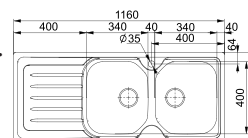

SPARK, 1 BAK 1/2, OMKEERBAAR

Wordt geleverd met RVS pluggen en ruimtebesparende sifon.

Afmetingen: 1000 x 500 mm
 Uitsparing: 980 x 480 mm (R= 20 mm)
 Bakken: 340 x 420 x 160 mm
 172 x 320 x 90 mm

Korpus	Code	Prijs, €
600 mm	FR-SKX6511	390,68 G2

RVS INBOUWSPOELTAFELS

SPARK, 2 BAKKEN, OMKEERBAAR

Wordt geleverd met RVS pluggen en ruimtebesparende sifon.

Afmetingen: 1160 x 500 mm
 Uitsparing: 1140 x 480 mm (R= 20 mm)
 Bakken: 2 x 340 x 420 x 160 mm

RVS INBOUWSPOELTAFELS

ONDA-LINE, 1 BAK 1/2, OMKEERBAAR

Korpus	Code	Prijs,€
600 mm	FR-OLX6511	353,48 G2

Wordt geleverd met RVS pluggen en ruimtebesparende sifon.

Afmetingen: 1000 x 500 mm
 Uitsparing: 980 x 480 mm (R= 20 mm)
 Bakken: 340 x 420 x 160 mm
 172 x 320 x 95 mm

RVS INBOUWSPOELTAFELS

ONDA-LINE, 2 BAKKEN, OMKEERBAAR

Korpus	Code	Prijs,€
800 mm	FR-OLX6211	378,28 G2

Wordt geleverd met RVS pluggen en ruimtebesparende sifon.

Afmetingen: 1160 x 500 mm
 Uitsparing: 1140 x 480 mm (R= 20 mm)
 Bakken: 2 x 340 x 400 x 160 mm