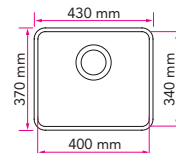

STALA*COMBO MONOEDGE

COMBO CS-40

1 bak, zonder verlek

Ideaal te combineren met STALA*
Toebehoren (zie verder).

Wordt geleverd met RVS designplug en sifon.

Diepte spoeltafel: 180 mm
Uitvoering: rvs

Korpus	Code	Prijs,€
500 mm	9821-3140	249,00

Optie (zie ook verder)		
Silent-1	9821-8025	59,00
Set-1	9821-8027	59,00
Set-2	9821-8019	79,00
Cut-8	9821-8024	69,00