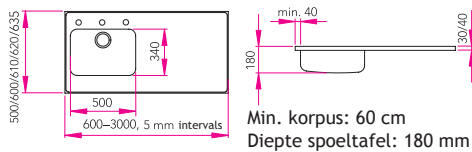

Seven keukenwerkblad

SevenA

Standaard toebehoren

Optie toebehoren

SevenF

Standaard toebehoren

Optie toebehoren

SevenC

Standaard toebehoren

Optie toebehoren

SevenN

Standaard toebehoren

Optie toebehoren

SevenL

Standaard toebehoren

Optie toebehoren

SevenE

Standaard toebehoren

Optie toebehoren