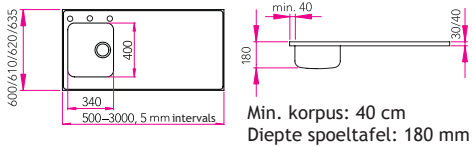

Seven keukenwerkblad

SevenA

Standaard toebehoren

Optie toebehoren

SevenF

Standaard toebehoren

Optie toebehoren

SevenC

Standaard toebehoren

Optie toebehoren

SevenN

Standaard toebehoren

Optie toebehoren

SevenL

Standaard toebehoren

Optie toebehoren

SevenE

Standaard toebehoren

Optie toebehoren