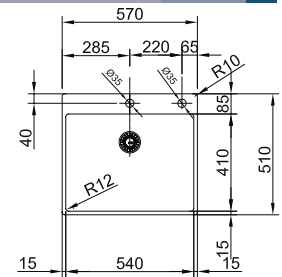

RVS Spoeltafels

BOX, 2 BAKKEN

Wordt geleverd met RVS pluggen met draaiknopventiel en ruimtebesparende sifon.

Uitsparing SlimTop: 550 x 490 mm
Buitenmaat: 570 x 510 mm
Binnenmaat: 540 x 410 mm

Korpus	Code	Prijs,€
600 mm	FR-BXX2601	1172,04 G2