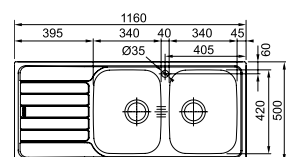

RVS INBOUWSPOELTAFELS

SPARK, 2 BAKKEN, OMKEERBAAR

Wordt geleverd met RVS pluggen en ruimtebesparende sifon.

Afmetingen: 1160 x 500 mm
Uitsparing: 1140 x 480 mm (R= 20 mm)
Bakken: 2 x 340 x 420 x 160 mm

Korpus	Code	Prijs, €
800 mm	FR-SKX6211	429,13 G2