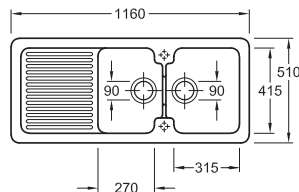

Afmetingen: 1160 x 510 mm
Uitsparing: 1130 x 470 mm

Kleur	Korpus	Code	Prijs_€
R1 Alpin wit	800 mm	9862-0780R1	773,85
Classicline	800 mm	9862-0780..	773,85
Premiumline	800 mm	9862-0780..	872,50
<u>Extra te bestellen</u>			
Sifon	9813-0702		*

G2

KLEUREN

Classicline	R1	S3	KR	FU	i5	i2	SM	SL	KD	i4	
	R1 Wit (alpin) glanzend	S3 Edelweiss	KR Creme glanzend	FU Ivory	i5 Sand	i2 Cappuccino	SM Steam	SL Stone	KD Fossil	i4 Graphit	
	Premiumline	KG	TR	S5	J0						
		KG Sneeuw wit glanzend	TR Timber	S5 Ebony	J0 Chromit glanzend						

Hoe bestellen

De vermelde spoeltafelcode dient aangevuld te worden met de gewenste kleurcode. Mits supplement kunnen de kraangaten voorgeboord worden. Gelieve dit bij bestelling te vermelden.

Wordt compleet geleverd met korfpluggen en overloopaansluiting.

Prijs- en modelwijzigingen voorbehouden

Particuliere prijs, BTW en recupel inbegrepen

* Prijzen en voorwaarden: zie onze website of prijslijst