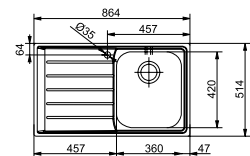

RVS INBOUWSPOELTAFELS	Uitvoering	Korpus	Code	Prijs,€
NEPTUNE, 1 BAK 1/2	druipblad links	600 mm	FR-NEX251L1	669,74
	druipblad rechts	600 mm	FR-NEX251R1	669,74

Wordt geleverd met RVS pluggen en ruimtebesparende sifon.

Afmetingen: 1004 x 514 mm
Uitsparing SlimTop: 995 x 506 mm (R= 20 mm)
Bak: 360 x 420 x 195 mm
165 x 307 x 157 mm