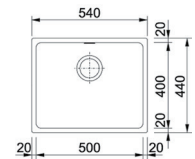

FRAGRANIT+ SPOELTAFELS

**KUBUS, 1 BAK,
OMKEERBAAR**

Wordt geleverd met RVS
plug en ruimtebesparende
sifon.

Afmetingen: 540 x 440 mm

Kleur	Korpus	Code	Prijs,€
Metaal wit	600 mm	FR-KBG110500MW1	600,28
Platinum	600 mm	FR-KBG110500PL1	600,28
Grafiet	600 mm	FR-KBG110500GP1	600,28
Steengrijs	600 mm	FR-KBG110500SG1	600,28
Taupe	600 mm	FR-KBG110500TP1	600,28
Onyx	600 mm	FR-KBG110500OX1	600,28

G2