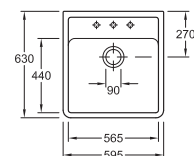

Afmetingen: ± 595 x 630 x 220 mm
Uitsparing: volgens model

Kleur	Korpus	Code	Prijs,€
R1 Alpin wit	600 mm	9860-0760R1	1018,82
Classicline	600 mm	9860-0760..	1018,82 ^{G2}
Premiumline	600 mm	9860-0760..	1139,82
Trendline	600 mm	9860-0760..	1219,68
Extra te bestellen			
Sifon	9813-0701		*

KLEUREN

Classicline	R1	S3	KR	FU	i5	i2	SM	SL	KD	i4		
	R1 Wit (alpin) glanzend	S3 Edelweiss	KR Creme glanzend	FU Ivory	i5 Sand	i2 Cappuccino	SM Steam	SL Stone	KD Fossil	i4 Graphit		
	Premiumline	KG	TR	S5	J0							
		KG Sneeuw wit glanzend	TR Timber	S5 Ebony	J0 Chromit glanzend							
		Trendline	KT									
	KT White Pearl											

Hoe bestellen
De vermelde spoel Tafelcode dient aangevuld te worden met de gewenste kleurcode.
Mits supplement kunnen de kraangaten voorgeboord worden. Gelieve dit bij bestelling te vermelden.

Wordt compleet geleverd met korfpluggen en overloopaansluiting.

Particuliere prijs, BTW en recupel inbegrepen Prijs- en modelwijzigingen voorbehouden

* Prijzen en voorwaarden: zie onze website of prijslijst