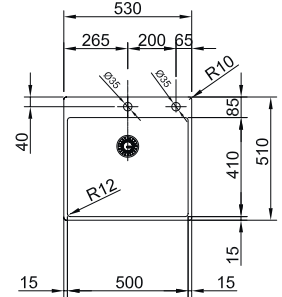

RVS Spoeltafels

BOX, 1 BAK

Wordt geleverd met RVS plug met draaiknopventiel en ruimtebesparende sifon.

Uitsparing SlimTop: 550 x 490 mm
Buitenmaat: 570 x 510 mm
Binnenmaat: 540 x 410 mm

Korpus	Code	Prijs,€
600 mm	FR-BXX2105401	775,16 G2