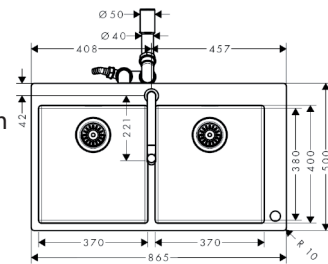

Leveringsomvang:

Spoeltafel voor inbouwmontage, keukenmengkraan, sBox, manueel afvoer- en overloopsysteem.

Buitenmaat: 550 x 500 mm
Bakken: 2 x 370 x 400 x 190 mm

Keukenspoeltafels

Op de volgende bladzijden vindt u ons voorraadoverzicht keramische spoeltafels. Andere kleuren en modellen zijn op aanvraag leverbaar.