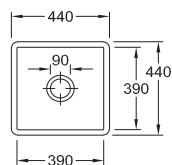

Afmetingen: 440 x 440 mm
Uitsparing: 374 x 374 mm (R=10 mm)

Kleur	Korpus	Code	Prijs,€
R1 Alpin wit	500 mm	9860-0150R1	821,59
Classicline	500 mm	9860-0150..	821,59
Premiumline	500 mm	9860-0150..	920,81
Extra te bestellen			
Sifon	9813-0701		*