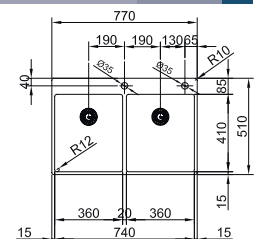

Particuliere prijs, BTW en recupel inbegrepen

Prijs- en modelwijzigingen voorbehouden