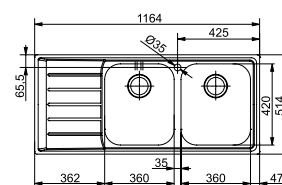

Afmetingen: 864 x 514 mm
 Uitsparing SlimTop: 855 x 506 mm (R= 20 mm)
 Bak: 360 x 420 x 195 mm

RVS INBOUWSPOELTAFELS	Uitvoering	Korpus	Code	Prijs,€
NEPTUNE, 1 BAK 1/2	druipblad links	600 mm	FR-NEX251L1	669,74
	druipblad rechts	600 mm	FR-NEX251R1	669,74

Wordt geleverd met RVS pluggen en ruimtebesparende sifon.

Afmetingen: 1004 x 514 mm
 Uitsparing SlimTop: 995 x 506 mm (R= 20 mm)
 Bak: 360 x 420 x 195 mm
 165 x 307 x 157 mm

RVS INBOUWSPOELTAFELS	Uitvoering	Korpus	Code	Prijs,€
NEPTUNE, 2 BAKKEN	druipblad links	800 mm	FR-NEX221L1	757,80
	druipblad rechts	800 mm	FR-NEX221R1	757,80

Wordt geleverd met RVS pluggen en ruimtebesparende sifon.

Afmetingen: 1164 x 514 mm
 Uitsparing SlimTop: 1155 x 506 mm (R= 20 mm)
 Bakken: 2 x 360 x 420 x 195 mm

RVS INBOUWSPOELTAFELS

SPARK, 1 BAK, OMKEERBAAR