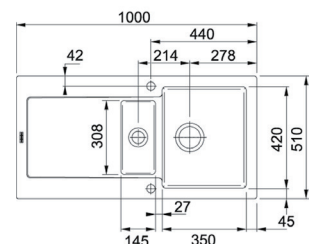

FRACERAM SPOELTAFELS

MARIS 1 BAK, OMKEERBAAR

Wordt geleverd met RVS plug en ruimtebesparende sifon.

Afmetingen: 1000 x 510 mm
Uitsparing: 980 x 490 mm

Kleur	Korpus	Code	Prijs,€
Wit	600 mm	FR-MRK611WI1	976,08
Antraciet mat	600 mm	FR-MRK611ACM1	976,08
Grafiet	600 mm	FR-MRK611GP1	976,08
Magnolia	600 mm	FR-MRK611MG1	976,08
Onyx	600 mm	FR-MRK611OX1	976,08
Parelgrijs mat	600 mm	FR-MRK611PGM1	976,08

G6

FRACERAM SPOELTAFELS

MARIS 1 1/2 BAK, OMKEERBAAR

Wordt geleverd met RVS plug en ruimtebesparende sifon.

Afmetingen: 1000 x 510 mm
Uitsparing: 980 x 490 mm

Kleur	Korpus	Code	Prijs,€
Wit	600 mm	FR-MRK651WI1	1004,60
Antraciet mat	600 mm	FR-MRK651ACM1	1004,60
Grafiet	600 mm	FR-MRK651GP1	1004,60
Magnolia	600 mm	FR-MRK651MG1	1004,60
Onyx	600 mm	FR-MRK651OX1	1004,60
Parelgrijs mat	600 mm	FR-MRK651PGM1	1004,60

G6