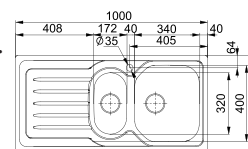

SPARK, 1 BAK 1/2, OMKEERBAAR

Wordt geleverd met RVS pluggen en ruimtebesparende sifon.

Afmetingen: 1000 x 500 mm
 Uitsparing: 980 x 480 mm (R= 20 mm)
 Bakken: 340 x 420 x 160 mm
 172 x 320 x 90 mm

Korpus	Code	Prijs, €
600 mm	FR-SKX6511	390,68 G2

RVS INBOUWSPOELTAFELS

SPARK, 2 BAKKEN, OMKEERBAAR

Wordt geleverd met RVS pluggen en ruimtebesparende sifon.

Afmetingen: 1160 x 500 mm
 Uitsparing: 1140 x 480 mm (R= 20 mm)
 Bakken: 2 x 340 x 420 x 160 mm

Korpus	Code	Prijs, €
800 mm	FR-SKX6211	429,13 G2

RVS INBOUWSPOELTAFELS

ONDA-LINE, 1 BAK, OMKEERBAAR

Korpus	Code	Prijs,€
450 mm	FR-OLX6111	264,18 G2

Wordt geleverd met RVS plug en ruimtebesparende sifon.

Afmetingen: 860 x 500 mm
 Uitsparing: 840 x 480 mm (R= 20 mm)
 Bak: 340 x 400 x 160 mm

RVS INBOUWSPOELTAFELS

ONDA-LINE, 1 BAK 1/2, OMKEERBAAR

Korpus	Code	Prijs,€
600 mm	FR-OLX6511	353,48 G2

Wordt geleverd met RVS pluggen en ruimtebesparende sifon.

Afmetingen: 1000 x 500 mm
 Uitsparing: 980 x 480 mm (R= 20 mm)
 Bakken: 340 x 420 x 160 mm
 172 x 320 x 95 mm