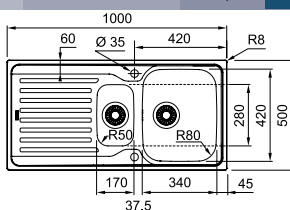

RVS INBOUWSPOELTAFELS

ANTEA, 1 BAK 1/2, OMKEERBAAR

Wordt geleverd met RVS pluggen en ruimtebesparende sifon.

Afmetingen: 1000 x 500 mm
Uitsparing: 980 x 480 mm (R= 10 mm)
Bakken: 340 x 420 x 160 mm
170 x 280 x 80 mm

Korpus	Code	Prijs,€
600 mm	FR-AZX6511	252,89 G5