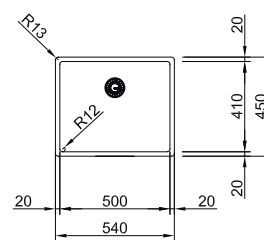

RVS SPOELTAFELS

BOX, 1 BAK

Wordt geleverd met RVS plug en ruimtebesparende sifon.

Uitsparing SlimTop: 510 x 420 mm
Buitenmaat: 540 x 450 mm
Binnenmaat: 500 x 410 mm

Korpus	Code	Prijs, €
600 mm	FR-BXX2101105001	489,90 G2