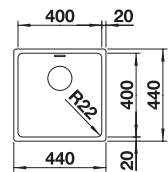

RVS INBOUWSPOELTAFELS

ANDANO 400-U

Wordt geleverd met RVS plug en ruimtebesparende sifon.

Buitenmaat: 440 x 440 mm
Bak: 400 x 400 x 190 mm

Korpus	Code	Prijs,€
800 mm	BL-522959	363,00 ^{G3}