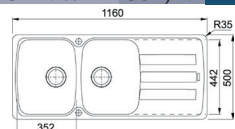

FRAGRANIT+ SPOELTAFELS

ANTEA, 2 BAKKEN,
OMKEERBAAR

Wordt geleverd met RVS pluggen en ruimtebesparende sifon.

Afmetingen: 1160 x 500 mm
Uitsparing: 1140 x 480 mm

Kleur	Korpus	Code	Prijs,€
Champagne	800 mm	FR-AZG621CH1	504,79
Taupe	800 mm	FR-AZG621TP1	504,79
Steengrijs	800 mm	FR-AZG621SG1	504,79
Grafiet	800 mm	FR-AZG621GP1	504,79
Metaal wit	800 mm	FR-AZG621MW1	504,79

G2