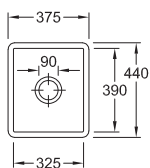

Afmetingen: 375 x 440 mm
Uitsparing: 308 x 374 mm (R=10 mm)

Kleur	Korpus	Code	Prijs,€
R1 Alpin wit	450 mm	9860-0145R1	808,28
Classicline	450 mm	9860-0145..	808,28
Premiumline	450 mm	9860-0145..	905,08
Extra te bestellen			
Sifon	9813-0701		*