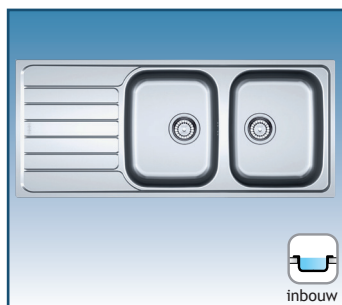

RVS INBOUWSPOELTAFELS

SPARK, 1 BAK 1/2, OMKEERBAAR

Wordt geleverd met RVS pluggen en ruimtebesparende sifon.

Afmetingen: 1000 x 500 mm
Uitsparing: 980 x 480 mm (R= 20 mm)
Bakken: 340 x 420 x 160 mm
172 x 320 x 90 mm

Korpus	Code	Prijs, €
600 mm	FR-SKX6511	390,68 G2