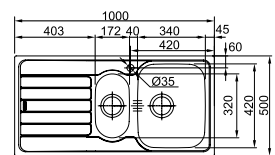

Wordt geleverd met RVS pluggen en ruimtebesparende sifon.

Afmetingen: 1164 x 514 mm
 Uitsparing SlimTop: 1155 x 506 mm (R= 20 mm)
 Bakken: 2 x 360 x 420 x 195 mm

RVS INBOUWSPOELTAFELS

SPARK, 1 BAK, OMKEERBAAR

Wordt geleverd met RVS plug en ruimtebesparende sifon.

Afmetingen: 860 x 500 mm
 Uitsparing: 840 x 480 mm (R= 10 mm)
 Bak: 340 x 420 x 160 mm

Korpus	Code	Prijs, €
450 mm	FR-SKX6111	339,83 G2

RVS INBOUWSPOELTAFELS

SPARK, 1 BAK 1/2, OMKEERBAAR

Wordt geleverd met RVS pluggen en ruimtebesparende sifon.

Afmetingen: 1000 x 500 mm
 Uitsparing: 980 x 480 mm (R= 20 mm)
 Bakken: 340 x 420 x 160 mm
 172 x 320 x 90 mm

Korpus	Code	Prijs, €
600 mm	FR-SKX6511	390,68 G2