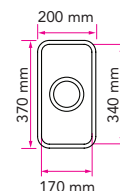

STALA*COMBO MONOEDGE

COMBO CS-17

1 bak, zonder verlek

Ideaal te combineren met STALA*
Toebehoren (zie verder).

Wordt geleverd met RVS designplug en sifon.

Diepte spoeltafel: 140 mm
Uitvoering: rvs

Korpus	Code	Prijs,€
300 mm	9821-3117	240,00

Optie (zie ook verder)		
Silent-1	9821-8025	59,00
Set-1	9821-8027	59,00
Set-2	9821-8019	79,00
Cut-8	9821-8024	69,00