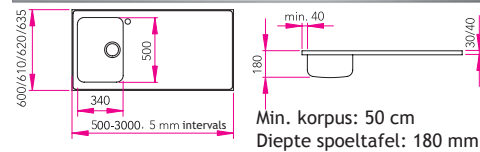

Seven keukenwerkblad

SevenA

Standaard toebehoren

Optie toebehoren

SevenF

Standaard toebehoren

Optie toebehoren

SevenC

Standaard toebehoren

Optie toebehoren

SevenN

Standaard toebehoren

Optie toebehoren

SevenL

Standaard toebehoren

Optie toebehoren

SevenE

Standaard toebehoren

Optie toebehoren