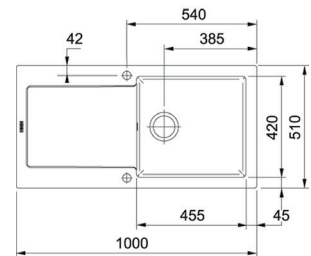

FRACERAM SPOELTAFELS

MARIS 1 1/2 BAK, OMKEERBAAR

Wordt geleverd met RVS plug en ruimtebesparende sifon.

Afmetingen: 1000 x 510 mm
Uitsparing: 980 x 490 mm

Kleur	Korpus	Code	Prijs,€
Wit	600 mm	FR-MRK651WI1	1004,60
Antraciet mat	600 mm	FR-MRK651ACM1	1004,60
Grafiet	600 mm	FR-MRK651GP1	1004,60
Magnolia	600 mm	FR-MRK651MG1	1004,60
Onyx	600 mm	FR-MRK651OX1	1004,60
Parelgrijs mat	600 mm	FR-MRK651PGM1	1004,60

G6