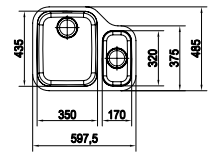

RVS ONDERBOUWSPOELTAFELS

ARIANE, 1 BAK 1/2

Uitvoering	Korpus	Code	Prijs,€
grote bak links	600 mm	FR-ARX160DL	808,64
grote bak rechts	600 mm	FR-ARX160DR	808,64

Wordt geleverd met RVS pluggen en ruimtebesparende sifon.

Buitenmaat: 597,5 x 485 mm
Bakken: 350 x 435 x 180 mm
170 x 435 x 130 mm