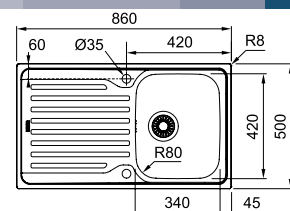

RVS INBOUWSPOELTAFELS

RONDO

Korpus	Code	Prijs,€
500 mm	FR-ROX210	213,32 G2

Wordt geleverd met RVS plug zonder sifon.
Ook geschikt voor onderbouw.

Afmeting: ø 440 mm
 Uitsparing SlimTop: ø 408 mm
 Binnenmaat: ø 385 x 170 mm

RVS INBOUWSPOELTAFELS

ANTEA, 1 BAK, OMKEERBAAR

Wordt geleverd met RVS plug en ruimtebesparende sifon.

Afmetingen: 860 x 500 mm
 Uitsparing: 840 x 480 mm (R= 10 mm)
 Bak: 340 x 420 x 160 mm

Korpus	Code	Prijs,€
450 mm	FR-AZX6111	212,96 G5