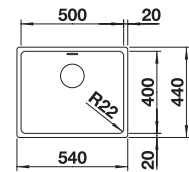

RVS INBOUWSPOELTAFELS

ANDANO 500-U

Wordt geleverd met RVS plug en ruimtebesparende sifon.

Buitenmaat: 540 x 440 mm
Bak: 500 x 400 x 190 mm

Korpus	Code	Prijs,€
600 mm	BL-522967	451,33 ^{G3}