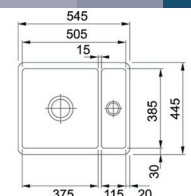

FRACERAM SPOELTAFELS

KUBUS 1 BAK, OMKEERBAAR

Wordt geleverd met RVS plug en ruimtebesparende sifon.

Afmetingen: 445 x 445 mm
Uitsparing: 395 x 375 mm

Kleur	Korpus	Code	Prijs,€
Wit	500 mm	FR-KBK110400W11	776,40
Antraciet mat	500 mm	FR-KBK110400ACM1	776,40
Grafiet	500 mm	FR-KBK110400GP1	776,40
Magnolia	500 mm	FR-KBK110400MG1	776,40
Onyx	500 mm	FR-KBK110400OX1	776,40
Parelgrijs mat	500 mm	FR-KBK110400PGM1	776,40

G6

FRACERAM SPOELTAFELS

KUBUS 1 BAK, OMKEERBAAR

Wordt geleverd met RVS plug en ruimtebesparende sifon.

Afmetingen: 545 x 445 mm
Uitsparing: 495 x 375 mm

Kleur	Korpus	Code	Prijs,€
Wit	600 mm	FR-KBK110500W11	857,02
Antraciet mat	600 mm	FR-KBK110500ACM1	857,02
Grafiet	600 mm	FR-KBK110500GP1	857,02
Magnolia	600 mm	FR-KBK110500MG1	857,02
Onyx	600 mm	FR-KBK110500OX1	857,02
Parelgrijs mat	600 mm	FR-KBK110500PGM1	857,02

G6

FRACERAM SPOELTAFELS

KUBUS 1 1/2 BAK, OMKEERBAAR

Wordt geleverd met RVS pluggen en ruimtebesparende sifon.

Afmetingen: 545 x 445 mm
Uitsparing: 495 x 375 mm

Kleur	Korpus	Code	Prijs,€
Wit	600 mm	FR-KBK160DW11	906,63
Antraciet mat	600 mm	FR-KBK160DACM1	906,63
Grafiet	600 mm	FR-KBK160DGP1	906,63
Magnolia	600 mm	FR-KBK160DMG1	906,63
Onyx	600 mm	FR-KBK160DOX1	906,63
Parelgrijs mat	600 mm	FR-KBK160DPGM1	906,63

G6