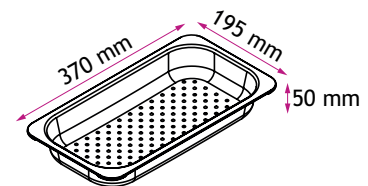

ComboS

Standaard toebehoren **Optie toebehoren**

Min. korpus: 30 cm
Diepte spoeltafel: 140 mm

ComboT

Standaard toebehoren **Optie toebehoren**

Min. korpus: 80 cm
Diepte spoeltafel: 180 mm

ComboD

Standaard toebehoren **Optie toebehoren**

TOEBEHOREN

SET-2

Snijplank.

Afmetingen: 540 x 250 x 29 mm

Uitvoering	Code	Prijs,€
hout	9821-8019	79,00 G2

TOEBEHOREN

CUT-8

Verhard glaslegplank.

Afmetingen: 370 x 250 x 5 mm

Uitvoering	Code	Prijs,€
zwart glas	9821-8024	69,00 G2

TOEBEHOREN

SILENT-1

Vergiet.

Afmetingen: 370 x 195 x 50 mm

Uitvoering	Code	Prijs,€
rvs	9821-8025	59,00 G2

TOEBEHOREN

SET-1

Vergiet.

Afmetingen: 302 x 250 x 137 mm

Uitvoering	Code	Prijs,€
zwart	9821-8027	59,00 G2

TOEBEHOREN

COOK-1

Siliconenmat.

Afmetingen: 368 x 250 x 5 mm