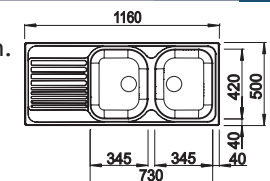

452,54 **G4**

Wordt geleverd met RVS pluggen en ruimtebesparende sifon.

Buitenmaat: 1210 x 500 mm

Uitsparing: 1192 x 482 mm (R= 15 mm)

Bakken: 2 x 345 x 420 x 165 mm

RVS INBOUWSPOELTAFELS

ANDANO 180-U

Wordt geleverd met RVS plug en ruimtebesparende sifon.