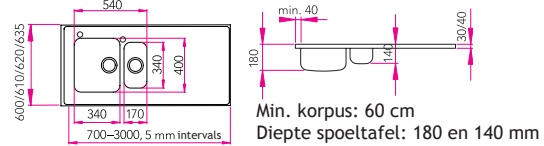

Seven keukenwerkblad

SevenA

Standaard toebehoren

Optie toebehoren

SevenF

Standaard toebehoren

Optie toebehoren

SevenC

Standaard toebehoren

Optie toebehoren

SevenN

Standaard toebehoren

Optie toebehoren

SevenL

Standaard toebehoren

Optie toebehoren

SevenE

Standaard toebehoren

Optie toebehoren