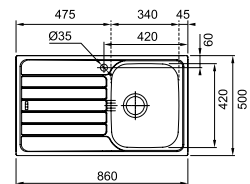

Wordt geleverd met RVS pluggen en ruimtebesparende sifon.

Afmetingen: 1004 x 514 mm
 Uitsparing SlimTop: 995 x 506 mm (R= 20 mm)
 Bak: 360 x 420 x 195 mm
 165 x 307 x 157 mm

RVS INBOUWSPOELTAFELS	Uitvoering	Korpus	Code	Prijs,€
NEPTUNE, 2 BAKKEN	druipblad links	800 mm	FR-NEX221L1	757,80
	druipblad rechts	800 mm	FR-NEX221R1	757,80

Wordt geleverd met RVS pluggen en ruimtebesparende sifon.

Afmetingen: 1164 x 514 mm
 Uitsparing SlimTop: 1155 x 506 mm (R= 20 mm)
 Bakken: 2 x 360 x 420 x 195 mm

RVS INBOUWSPOELTAFELS

SPARK, 1 BAK, OMKEERBAAR

Wordt geleverd met RVS plug en ruimtebesparende sifon.

Afmetingen: 860 x 500 mm
 Uitsparing: 840 x 480 mm (R= 10 mm)
 Bak: 340 x 420 x 160 mm

Korpus	Code	Prijs, €
450 mm	FR-SKX6111	339,83 G2

RVS INBOUWSPOELTAFELS

SPARK, 1 BAK 1/2, OMKEERBAAR

Wordt geleverd met RVS pluggen en ruimtebesparende sifon.

Afmetingen: 1000 x 500 mm
 Uitsparing: 980 x 480 mm (R= 20 mm)
 Bakken: 340 x 420 x 160 mm
 172 x 320 x 90 mm

Korpus	Code	Prijs, €
600 mm	FR-SKX6511	390,68 G2