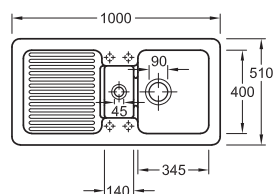

Afmetingen: 1000 x 510 mm
Uitsparing: 970 x 470 mm

Kleur	Korpus	Code	Prijs_€
R1 Alpin wit	600 mm	9862-0760R1	1171,28
Classicline	600 mm	9862-0760..	1171,28
Premiumline	600 mm	9862-0760..	1310,43
<u>Extra te bestellen</u>			
Sifon	9813-0702		*

G2