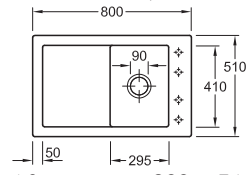

TIMELINE 45, OMKEERBAAR

Afmetingen: 800 x 510 mm
Uitsparing: 770 x 480 mm

Kleur	Korpus	Code	Prijs,€
R1 Alpin wit	450 mm	9860-0445R1	899,03
Classicline	450 mm	9860-0445..	899,03
Premiumline	450 mm	9860-0445..	1009,14
Trendline	450 mm	9860-0445..	1082,95
Extra te bestellen			
Sifon	9813-0701		*