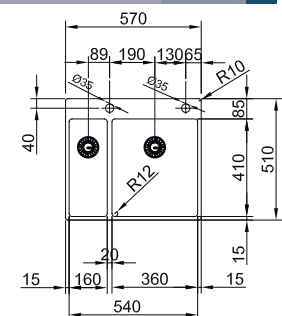

RVS Spoeltafels

BOX, 2 BAKKEN

Wordt geleverd met RVS pluggen met draaiknopventiel en ruimtebesparende sifon.

Uitsparing SlimTop: 750 x 490 mm
Buitenmaat: 770 x 510 mm
Binnenmaat: 740 x 410 mm

Korpus	Code	Prijs,€
800 mm	FR-BXX2201	1196,85 G2