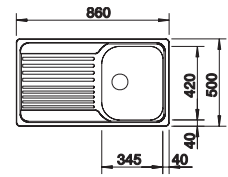

Wordt geleverd met RVS plug en ruimtebesparende sifon.

Buitenmaat: 860 x 500 mm

Uitsparing: 842 x 482 mm (R= 15 mm)

Bak: 345 x 420 x 160 mm

RVS INBOUWSPOELTAFELS

TIPO 6 S, 1 BAK 1/2, OMKEERBAAR

Korpus

Code