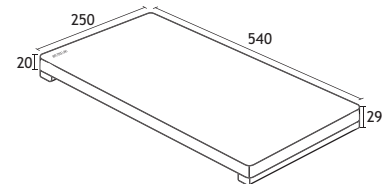

TOEBEHOREN

SET-2

Snijplank.

Afmetingen: 540 x 250 x 29 mm

Uitvoering	Code	Prijs,€
hout	9821-8019	79,00 G2

TOEBEHOREN

CUT-8

Verhard glaslegplank.