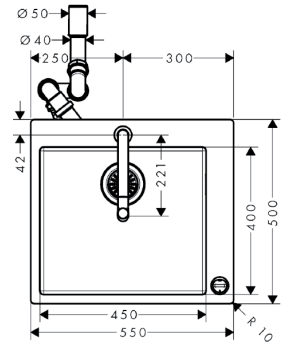

Leveringsomvang:

Spoeltafel voor inbouwmontage, keukenmengkraan, sBox, manueel afvoer- en overloopsysteem.

Buitenmaat: 550 x 500 mm
Bak: 450 x 400 x 190 mm

RVS INBOUWSPOELTAFELS

PACK C71-F655-09

Uitvoering Korpus