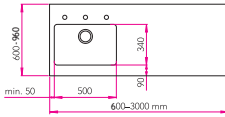

STAP 1

- 600 series**
Breedte: 600/610/620/640
Lengte: 500-3000 (met 5 mm intervallen)
Hoogte: 15/30/40/50
- 700 series**
Breedte: 700/720/730
Lengte: 500-3000 (met 5 mm intervallen)
Hoogte: 15/30/40/50
- 900 series**
Breedte: 900-960 (met 5 mm intervallen)
Lengte: 1200-2160 (met 5 mm intervallen)
Hoogte: 15/30/40/50 (voor A of B profielen)

Combo keukenwerkblad

ComboL

Standaard toebehoren **Optie toebehoren**

Min. korpus: 60 cm
Diepte spoeltafel: 180 mm

ComboM

Standaard toebehoren **Optie toebehoren**

Min. korpus: 50 cm
Diepte spoeltafel: 180 mm