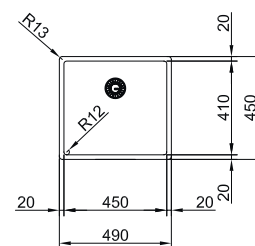

Uitsparing SlimTop: 460 x 420 mm
 Buitenmaat: 490 x 450 mm
 Binnenmaat: 450 x 410 mm

Korpus	Code	Prijs, €
500 mm	FR-BXX2101104501	452,70 G2

RVS SPOELTAFELS

BOX, 1 BAK

Wordt geleverd met RVS plug en ruimtebesparende sifon.