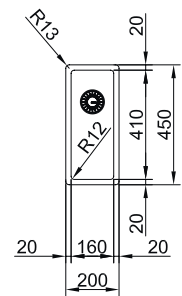

RVS SPOELTAFELS

BOX, 1 BAK

Wordt geleverd met RVS plug en ruimtebesparende sifon.

Uitsparing SlimTop: 350 x 420 mm
Buitenmaat: 380 x 450 mm
Binnenmaat: 340 x 410 mm

Korpus	Code	Prijs, €
400 mm	FR-BXX2101103401	390,68 G2