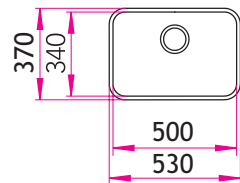

STALA*JAZZ

VIERKANT P-50

Uitsparing: volgens mal

Wordt geleverd met RVS plug en overloopaansluiting, zonder sifon.

Kan zowel voor inbouw, onderbouw als vlakbouw gebruikt worden.

Diepte spoeltafel: 180 mm
Uitvoering: rvs

Korpus	Code	Prijs,€
600 mm	9821-4020	225,00

Optie (zie ook verder)		
Silent-1	9821-8025	59,00
Set-1	9821-8027	59,00
Set-2	9821-8019	79,00

Extra te bestellen		
Sifon voor 1 bak	9813-0701	*
Sifon voor 2 bakken	9813-0702	*
Set klemmen voor onderbouw (4 stuks)	9821-9080	*