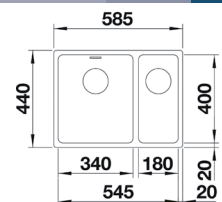

RVS INBOUWSPOELTAFELS

ANDANO 340/180-U

Wordt geleverd met RVS pluggen en ruimtebesparende sifon.

Buitenmaat: 585 x 400 mm
Bakken: 340 x 400 x 190 mm
180 x 400 x 130 mm

Model	Korpus	Code	Prijs,€
links	600 mm	BL-522979	814,33
rechts	600 mm	BL-522977	814,33