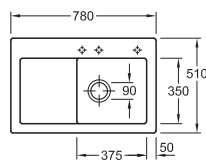

Prijs- en modelwijzigingen voorbehouden

Particuliere prijs, BTW en recupel inbegrepen

* Prijzen en voorwaarden: zie onze website of prijslijst

KERAMISCHE SPOELTAFELS

SUBWAY 45

Afmetingen: 780 x 510 mm
Uitsparing: 740 x 480 mm