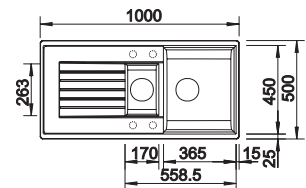

SPOELTAFELS IN SILGRANIT® PURADUR®

ZIA 8 S, OMKEERBAAR

Wordt geleverd met RVS pluggen en ruimtebesparende sifon.

Buitenmaat: 1160 x 500 mm
Uitsparing: 1140 x 480 mm
Bakken: 2 x 337 x 450 x 190 mm

Kleur	Korpus	Code	Prijs,€
Antraciet	800 mm	BL-515595	659,45
Rock grey	800 mm	BL-518945	659,45
Alumetalic	800 mm	BL-515586	659,45
Wit	800 mm	BL-515587	659,45
Jasmijn	800 mm	BL-515588	659,45
Champagne	800 mm	BL-515589	659,45
Tartufo	800 mm	BL-517421	659,45
Café	800 mm	BL-515592	659,45

G2