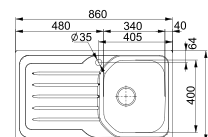

SPARK, 1 BAK 1/2, OMKEERBAAR

Wordt geleverd met RVS pluggen en ruimtebesparende sifon.

Afmetingen: 1000 x 500 mm
 Uitsparing: 980 x 480 mm (R= 20 mm)
 Bakken: 340 x 420 x 160 mm
 172 x 320 x 90 mm

Korpus	Code	Prijs, €
600 mm	FR-SKX6511	390,68 G2

RVS INBOUWSPOELTAFELS

SPARK, 2 BAKKEN, OMKEERBAAR

Wordt geleverd met RVS pluggen en ruimtebesparende sifon.

Afmetingen: 1160 x 500 mm
 Uitsparing: 1140 x 480 mm (R= 20 mm)
 Bakken: 2 x 340 x 420 x 160 mm

Korpus	Code	Prijs, €
800 mm	FR-SKX6211	429,13 G2

RVS INBOUWSPOELTAFELS

ONDA-LINE, 1 BAK, OMKEERBAAR

Korpus	Code	Prijs,€
450 mm	FR-OLX6111	264,18 G2

Wordt geleverd met RVS plug en ruimtebesparende sifon.

Afmetingen: 860 x 500 mm
 Uitsparing: 840 x 480 mm (R= 20 mm)
 Bak: 340 x 400 x 160 mm

RVS INBOUWSPOELTAFELS

ONDA-LINE, 1 BAK 1/2, OMKEERBAAR

Korpus	Code	Prijs,€
600 mm	FR-OLX6511	353,48 G2

Wordt geleverd met RVS pluggen en ruimtebesparende sifon.

Afmetingen: 1000 x 500 mm
 Uitsparing: 980 x 480 mm (R= 20 mm)
 Bakken: 340 x 420 x 160 mm
 172 x 320 x 95 mm