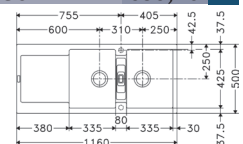

Prijs,€

656,10
656,10
656,10
656,10
656,10

G2