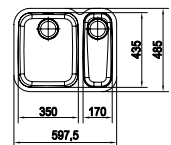

RVS ONDERBOUWSPOELTAFELS

ARIANE, 1 BAK

Korpus	Code	Prijs,€
500 mm	FR-ARX110435	353,48

Wordt geleverd met RVS plug en ruimtebesparende sifon.

Buitenmaat: 465 x 465 mm
Binnenmaat: 435 x 435 x 180 mm