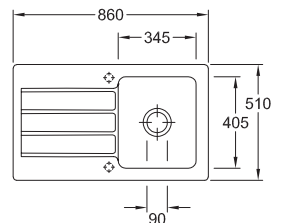

Afmetingen: 800 x 510 mm
Uitsparing: 830 x 480 mm

Kleur	Korpus	Code	Prijs,€
R1 Alpin wit	500 mm	9860-0550R1	734,47
Classicline	500 mm	9860-0550..	734,47
Premiumline	500 mm	9860-0550..	820,38
<u>Extra te bestellen</u>			
Sifon	9813-0701		*