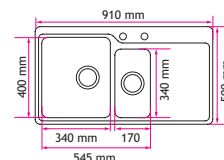

Optie (zie ook verder)

Silent-1	9821-8025	59,00
Set-1	9821-8027	59,00
Set-2	9821-8019	79,00
Cut-8	9821-8024	69,00