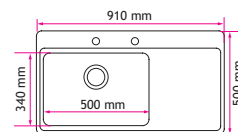

Optie (zie ook verder)

Silent-1	9821-8025	59,00
Set-1	9821-8027	59,00
Set-2	9821-8019	79,00
Cut-8	9821-8024	69,00