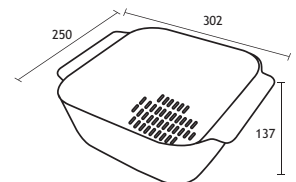

TOEBEHOREN

SET-2

Snijplank.

Afmetingen: 540 x 250 x 29 mm

Uitvoering	Code	Prijs,€
hout	9821-8019	79,00 G2

TOEBEHOREN

CUT-8

Verhard glaslegplank.

SET-1

Vergiet.

Afmetingen: 302 x 250 x 137 mm

Uitvoering	Code	Prijs,€
zwart	9821-8027	59,00 G2

TOEBEHOREN

COOK-1

Siliconenmat.

Afmetingen: 368 x 250 x 5 mm