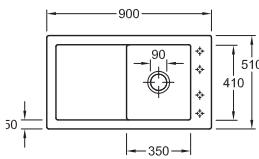

Afmetingen: 900 x 510 mm
Uitsparing: 870 x 480 mm

Kleur	Korpus	Code	Prijs,€
R1 Alpin wit	500 mm	9860-0450R1	1030,92
Classicline	500 mm	9860-0450..	1030,92
Premiumline	500 mm	9860-0450..	1161,60
Trendline	500 mm	9860-0450..	1257,51
Extra te bestellen			
Sifon	9813-0701		*