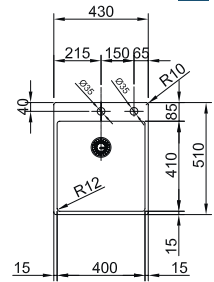

RVS Spoeltafels

BOX, 1 BAK

Wordt geleverd met RVS plug met draaiknopventiel en ruimtebesparende sifon.

Uitsparing SlimTop: 510 x 490 mm
Buitenmaat: 530 x 510 mm
Binnenmaat: 500 x 410 mm

Korpus	Code	Prijs,€
600 mm	FR-BXX2105001	713,15 G2