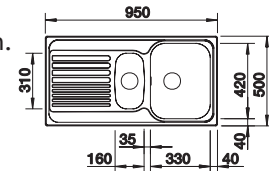

Buitenmaat: 950 x 500 mm

Uitsparing: 933 x 483 mm (R= 15 mm)

Bakken: 330 x 420 x 160 mm

160 x 310 x 130 mm