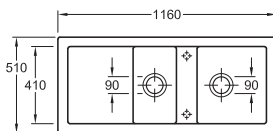

Afmetingen: 1160 x 510 mm
Uitsparing: 1130 x 480 mm

Kleur	Korpus	Code	Prijs,€
S3 wit edelweiss	800 mm	9862-2880S3	1000,19
Classicline	800 mm	9862-2880..	1000,19
Premiumline	800 mm	9862-2880..	1128,57
Extra te bestellen			
	Sifon	9813-0702	*

G2

KLEUREN

Classicline	R1	S3	KR	FU	i5	i2	SM	SL	KD	i4		
	R1 Wit (alpin) glanzend	S3 Edelweiss	KR Creme glanzend	FU Ivory	i5 Sand	i2 Cappuccino	SM Steam	SL Stone	KD Fossil	i4 Graphit		
	Premiumline	KG	TR	S5	JO							
		KG Sneeuwwit glanzend	TR Timber	S5 Ebony	JO Chromit glanzend							
		Trendline	KT	KW								
			KT White Pearl	KW La Rose								

Hoe bestellen
De vermelde spoeltafelcode dient aangevuld te worden met onderstaande kleurcode. Mits supplement kunnen de kraangaten voorgeboord worden. Gelieve dit bij bestelling te vermelden.

Wordt compleet geleverd met plug en overloopaansluiting.

Particuliere prijs, BTW en recupel inbegrepen Prijs- en modelwijzigingen voorbehouden

* Prijzen en voorwaarden: zie onze website of prijslijst