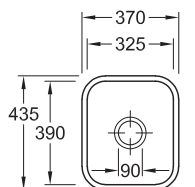

Afmetingen: 370 x 435 mm
Uitsparing: volgens mal

Kleur	Korpus	Code	Prijs,€
R1 Alpin wit	450 mm	9862-1745R1	859,10
Classicline	450 mm	9862-1745..	859,10
Premiumline	450 mm	9862-1745..	957,11
<u>Extra te bestellen</u>			
	Sifon	9813-0701	*

G2