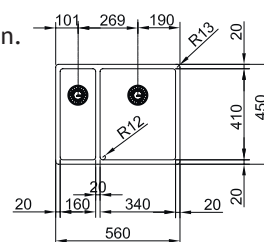

RVS SPOELTAFELS

BOX, 2 BAKKEN

Wordt geleverd met RVS pluggen en ruimtebesparende sifon.

Uitsparing SlimTop: 530 x 420 mm
Buitenmaat: 560 x 450 mm
Binnenmaat: 520 x 410 mm

Korpus	Code	Prijs, €
600 mm	FR-BXX2601601	973,60 G2