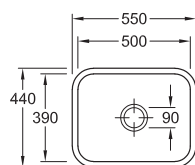

Particuliere prijs, BTW en recupel inbegrepen Prijs- en modelwijzigingen voorbehouden

* Prijzen en voorwaarden: zie onze website of prijslijst

KERAMISCHE ONDERBOUWSPOELTAFELS

CISTERNA 60C

Afmetingen: 550 x 440 mm
Uitsparing: volgens mal