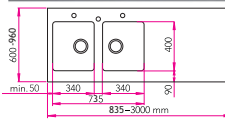

ComboS

Standaard toebehoren **Optie toebehoren**

Min. korpus: 30 cm
Diepte spoeltafel: 140 mm

ComboT

Standaard toebehoren **Optie toebehoren**

Min. korpus: 80 cm
Diepte spoeltafel: 180 mm

ComboD

Standaard toebehoren **Optie toebehoren**