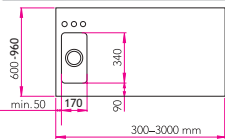

STAP 1

- 600 series**
Breedte: 600/610/620/640
Lengte: 500-3000 (met 5 mm intervallen)
Hoogte: 15/30/40/50
- 700 series**
Breedte: 700/720/730
Lengte: 500-3000 (met 5 mm intervallen)
Hoogte: 15/30/40/50
- 900 series**
Breedte: 900-960 (met 5 mm intervallen)
Lengte: 1200-2160 (met 5 mm intervallen)
Hoogte: 15/30/40/50 (voor A of B profielen)

Combo keukenwerkblad

ComboL

Standaard toebehoren **Optie toebehoren**

Min. korpus: 60 cm
Diepte spoeltafel: 180 mm

ComboM

Standaard toebehoren **Optie toebehoren**

Min. korpus: 50 cm
Diepte spoeltafel: 180 mm

ComboS

Standaard toebehoren **Optie toebehoren**

Min. korpus: 30 cm
Diepte spoeltafel: 140 mm

ComboT

Standaard toebehoren **Optie toebehoren**

Min. korpus: 80 cm
Diepte spoeltafel: 180 mm

ComboD

Standaard toebehoren **Optie toebehoren**