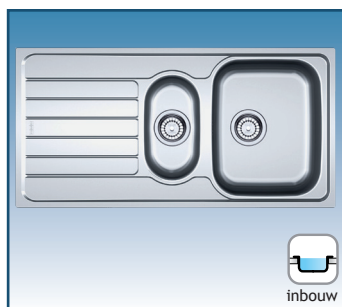

RVS INBOUWSPOELTAFELS

SPARK, 1 BAK, OMKEERBAAR

Wordt geleverd met RVS plug en ruimtebesparende sifon.

Afmetingen: 860 x 500 mm
Uitsparing: 840 x 480 mm (R= 10 mm)
Bak: 340 x 420 x 160 mm

Korpus	Code	Prijs, €
450 mm	FR-SKX6111	339,83 G2