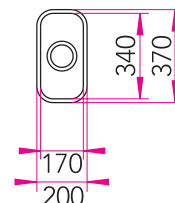

STALA*JAZZ

MINI P-17P

Uitsparing: volgens mal

Wordt geleverd met RVS plug en overloopaansluiting, zonder sifon.

Kan alleen voor inbouw gebruikt worden.

Diepte spoeltafel: 140 mm
Uitvoering: rvs

Korpus	Code	Prijs,€	
300 mm	9821-4010	115,00	G2

Optie (zie ook verder)			
Silent-1	9821-8025	59,00	G2
Set-1	9821-8027	59,00	
Set-2	9821-8019	79,00	

Extra te bestellen			
Sifon voor 1 bak	9813-0701	*	
Sifon voor 2 bakken	9813-0702	*	
Set klemmen voor onderbouw (4 stuks)	9821-9080	*