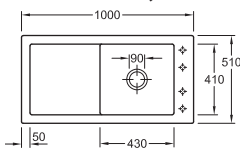

Afmetingen: 1000 x 510 mm
Uitsparing: 970 x 480 mm

Kleur	Korpus	Code	Prijs,€
R1 Alpin wit	600 mm	9860-0460R1	1155,55
Classicline	600 mm	9860-0460..	1155,55
Premiumline	600 mm	9860-0460..	1304,38
Trendline	600 mm	9860-0460..	1403,60
Extra te bestellen			
Sifon	9813-0701		*

KLEUREN

Classicline	R1	S3	KR	FU	i5	i2	SM	SL	KD	i4		
	Wit (alpin) glanzend	S3 Edelweiss	KR Creme glanzend	FU Ivory	i5 Sand	i2 Cappuccino	SM Steam	SL Stone	KD Fossil	i4 Graphit		
	Premiumline	KG	TR	S5	J0	50	07	51	26			
		KG Sneeuw wit glanzend	TR Timber	S5 Ebony	J0 Chromit glanzend	50 Emerald glanzend	07 Sunrise glanzend	51 Coral glanzend	26 Midnight glanzend			
		Trendline	KW									
			KW La Rose									

Hoe bestellen

De vermelde spoeltafelcode dient aangevuld te worden met onderstaande kleurcode. Mits supplement kunnen de kraangaten voorgeboord worden. Gelieve dit bij bestelling te vermelden.

Wordt compleet geleverd met plug en overloopaansluiting.