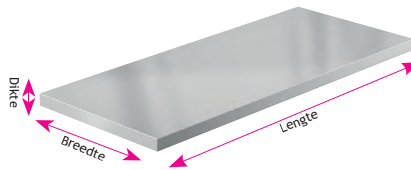

Keukenspoeltafels

- RVS werkbladen op maat STALA
- RVS spoeltafels inbouw/vlkbouw/onderbouw STALA
- RVS spoeltafels toebehoren STALA
- RVS inbouwspoeltafels FRANKE
- RVS spoeltafels 3-in-1 FRANKE
- RVS spoeltafels FRANKE
- RVS onderbouwspoeltafels FRANKE
- D.2 • RVS inbouwspoeltafels BLANCO
- D.6 • RVS inbouwspoeltafels HANSGROHE
- D.11 • Keramische spoeltafels VILLEROY & BOCH
- D.12 • Fraceram spoeltafels FRANKE
- D.17 • Fragranit+ spoeltafels FRANKE
- D.19 • Silgranit® PuraDur® spoeltafels BLANCO
- D.20
- D.23
- D.26
- D.28
- D.38
- D.41
- D.45

Combo

Uitgebreide info en prijzen op onze website.

De roestvrijstalen maatwerkbladen van STALA worden volledig op maat gefabriceerd en komen zo tegemoet aan de eisen van elk individueel keukendesign.

Keukenspoeltafels

STAP 1

- 600 series**
Breedte: 600/610/620/640
Lengte: 500-3000 (met 5 mm intervallen)
Hoogte: 15/30/40/50
- 700 series**
Breedte: 700/720/730
Lengte: 500-3000 (met 5 mm intervallen)
Hoogte: 15/30/40/50
- 900 series**
Breedte: 900-960 (met 5 mm intervallen)
Lengte: 1200-2160 (met 5 mm intervallen)
Hoogte: 15/30/40/50 (voor A of B profielen)