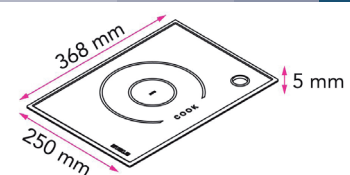

TOEBEHOREN

COOK-1

Siliconenmat.

Afmetingen: 368 x 250 x 5 mm

Uitvoering	Code	Prijs,€
zwart	9821-8010	50,00 G2