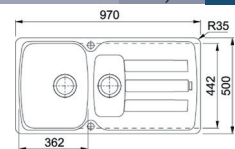

FRAGRANIT+ SPOELTAFELS

ANTEA, 1 BAK 1/2,
OMKEERBAAR

Wordt geleverd met RVS pluggen en ruimtebesparende sifon.

Afmetingen: 970 x 500 mm
Uitsparing: 950 x 480 mm

Kleur	Korpus	Code	Prijs,€
Champagne	600 mm	FR-AZG651CH1	466,33
Taupe	600 mm	FR-AZG651TP1	466,33
Steengrijs	600 mm	FR-AZG651SG1	466,33
Grafiet	600 mm	FR-AZG651GP1	466,33
Metaal wit	600 mm	FR-AZG651MW1	466,33

G2