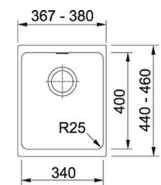

FRAGRANIT+ SPOELTAFELS

**KUBUS, 1 BAK,
OMKEERBAAR**

Wordt geleverd met RVS
plug en ruimtebesparende
sifon.

Afmetingen: 367 x 460 mm

Kleur	Korpus	Code	Prijs,€
Metaal wit	450 mm	FR-KBG110340MW1	499,88
Platinum	450 mm	FR-KBG110340PL1	499,88
Grafiet	450 mm	FR-KBG110340GP1	499,88
Steengrijs	450 mm	FR-KBG110340SG1	499,88
Taupe	450 mm	FR-KBG110340TP1	499,88
Onyx	450 mm	FR-KBG110340OX1	499,88

G2