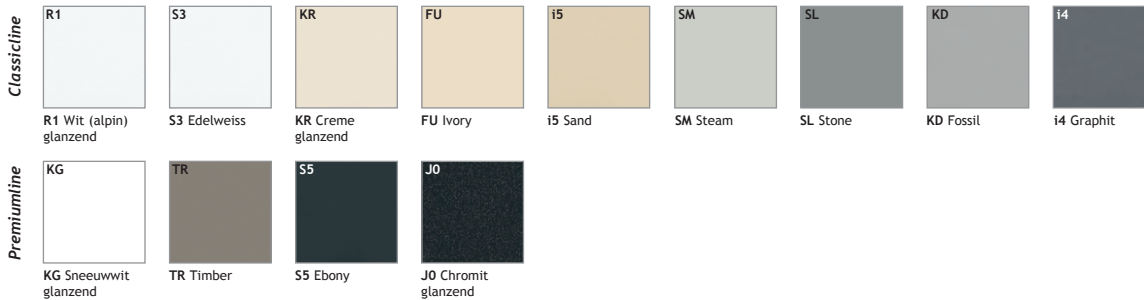

KLEUREN

Hoe bestellen

De vermelde spoeltafelcode dient aangevuld te worden met de gewenste kleurcode. Mits supplement kunnen de kraangaten voorgeboord worden. Gelieve dit bij bestelling te vermelden.

Wordt compleet geleverd met korfpluggen en overloopaansluiting.