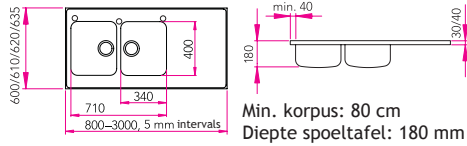

Seven keukenwerkblad

SevenA