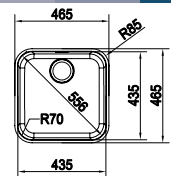

RVS ONDERBOUWSPOELTAFELS

ARIANE, 1 BAK

Korpus	Code	Prijs,€
400 mm	FR-ARX110350	315,02

Wordt geleverd met RVS plug en ruimtebesparende sifon.

Buitenmaat: 371 x 465 mm
Binnenmaat: 350 x 435 x 180 mm