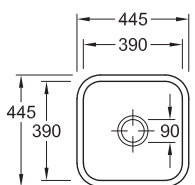

Afmetingen: 445 x 445 mm
Uitsparing: volgens mal

Kleur	Korpus	Code	Prijs,€
R1 Alpin wit	500 mm	9862-1750R1	895,40
Classicline	500 mm	9862-1750..	895,40
Premiumline	500 mm	9862-1750..	998,25
<u>Extra te bestellen</u>			
	Sifon	9813-0701	*

G2