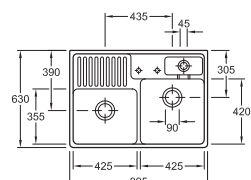

KERAMISCHE GOOTSTENEN

TRADITION, 2 BAKKEN

Afmetingen: ± 895 x 630 x 220 mm
Uitsparing: volgens model

Kleur	Korpus	Code	Prijs,€
R1 Alpin wit	900 mm	9860-0790R1	1766,60
Classicline	900 mm	9860-0790..	1766,60 ^{G2}
Premiumline	900 mm	9860-0790..	1988,10
Trendline	900 mm	9860-0790..	2134,44
Extra te bestellen			
Sifon	9813-0702		*