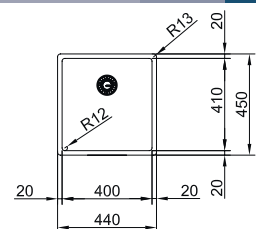

Particuliere prijs, BTW en recupel inbegrepen

Prijs- en modelwijzigingen voorbehouden