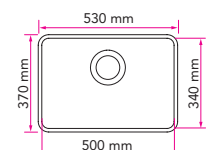

Optie (zie ook verder)

Silent-1	9821-8025	59,00
Set-1	9821-8027	59,00
Set-2	9821-8019	79,00
Cut-8	9821-8024	69,00