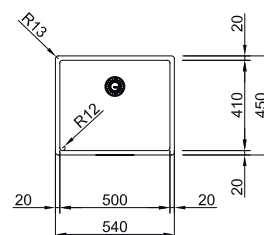

RVS SPOELTAFELS

BOX, 1 BAK

Wordt geleverd met RVS plug en ruimtebesparende sifon.

Uitsparing SlimTop: 695 x 420 mm
Buitenmaat: 725 x 450 mm
Binnenmaat: 685 x 410 mm

Korpus	Code	Prijs, €
800 mm	FR-BXX2101106801	675,94 G2