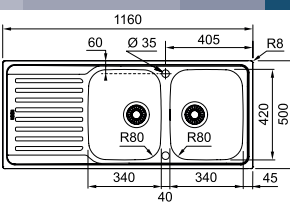

RVS INBOUWSPOELTAFELS

ANTEA, 2 BAKKEN, OMKEERBAAR

Wordt geleverd met RVS pluggen en ruimtebesparende sifon.

Afmetingen: 1160 x 500 mm
Uitsparing: 1140 x 480 mm (R= 10 mm)
Bakken: 2 x 340 x 420 x 160 mm

Korpus	Code	Prijs,€
800 mm	FR-AZX6211	283,14 G5