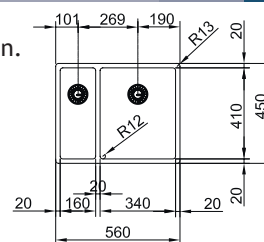

RVS SPOELTAFELS

BOX, 2 BAKKEN

Wordt geleverd met RVS pluggen en ruimtebesparende sifon.

Uitsparing SlimTop: 710 x 420 mm
Buitenmaat: 740 x 450 mm
Binnenmaat: 700 x 410 mm

Korpus	Code	Prijs, €
800 mm	FR-BXX2201201	1023,21 G2