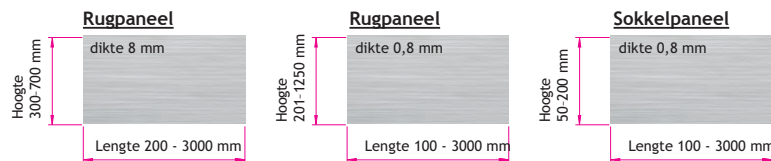

Combo

Uitgebreide info en prijzen op onze website.

De roestvrijstalen maatwerkbladen van STALA worden volledig op maat gefabriceerd en komen zo tegemoet aan de eisen van elk individueel keukendesign.

Keukenspoeltafels

STAP 2

STAP 3

Het oppervlakte: glad of geruit

STAP 4

Spoeltafel of kookplaat: keuze van het model en plaatsbepaling

OPTIE

STALA*Designer Planning program

Vernieuwd planning program STALA*Designer voor Combo Keukenwerkbladen is gemakkelijk te gebruiken. U kunt uw plan delen, bewaren en printen. Ontwerp je eigen keukenwerkblad op www.stala.com. Gebaseerd op de gemaakte keuzes ontvangt u een foto en een 3D tekening van het ontworpen keukenblad.

Combo keukenwerkblad

ComboL

Standaard toebehoren **Optie toebehoren**

Min. korpus: 60 cm
Diepte spoeltafel: 180 mm

ComboM

Standaard toebehoren **Optie toebehoren**

Min. korpus: 50 cm
Diepte spoeltafel: 180 mm

Min. korpus: 80 cm
Diepte spoeltafel: 180 en 140 mm

Seven

Uitgebreide info en prijzen op onze website.

De roestvrijstalen maatwerkbladen van STALA worden volledig op maat gefabriceerd en komen zo tegemoet aan de eisen van elk individueel keukendesign.