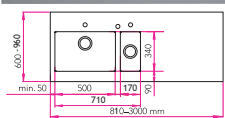

STAP 1

- 600 series**
Breedte: 600/610/620/640
Lengte: 500-3000 (met 5 mm intervallen)
Hoogte: 15/30/40/50
- 700 series**
Breedte: 700/720/730
Lengte: 500-3000 (met 5 mm intervallen)
Hoogte: 15/30/40/50
- 900 series**
Breedte: 900-960 (met 5 mm intervallen)
Lengte: 1200-2160 (met 5 mm intervallen)
Hoogte: 15/30/40/50 (voor A of B profielen)

Combo keukenwerkblad

ComboL

Standaard toebehoren **Optie toebehoren**

Min. korpus: 60 cm
Diepte spoeltafel: 180 mm

ComboM

Standaard toebehoren **Optie toebehoren**

Min. korpus: 50 cm
Diepte spoeltafel: 180 mm

ComboS

Standaard toebehoren **Optie toebehoren**

Min. korpus: 30 cm
Diepte spoeltafel: 140 mm

ComboT

Standaard toebehoren **Optie toebehoren**

Min. korpus: 80 cm
Diepte spoeltafel: 180 mm

ComboD

Standaard toebehoren **Optie toebehoren**