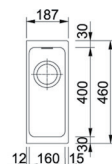

FRAGRANIT+ SPOELTAFELS

**KUBUS, 1 BAK,
OMKEERBAAR**

Wordt geleverd met RVS
plug en ruimtebesparende
sifon.

Afmetingen: 187 x 460 mm

Kleur	Korpus	Code	Prijs,€
Metaal wit	600 mm	FR-KBG110160MW1	332,88
Platinum	600 mm	FR-KBG110160PL1	332,88
Grafiet	600 mm	FR-KBG110160GP1	332,88
Steengrijs	600 mm	FR-KBG110160SG1	332,88
Taupe	600 mm	FR-KBG110160TP1	332,88
Onyx	600 mm	FR-KBG110160OX1	332,88

G2