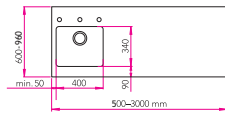

Combo keukenwerkblad

ComboL

Standaard toebehoren **Optie toebehoren**

Min. korpus: 60 cm
Diepte spoeltafel: 180 mm

ComboM

Standaard toebehoren **Optie toebehoren**

Min. korpus: 50 cm
Diepte spoeltafel: 180 mm

ComboS

Standaard toebehoren **Optie toebehoren**

Min. korpus: 30 cm
Diepte spoeltafel: 140 mm

ComboT

Standaard toebehoren **Optie toebehoren**

Min. korpus: 80 cm
Diepte spoeltafel: 180 mm

ComboD

Standaard toebehoren **Optie toebehoren**