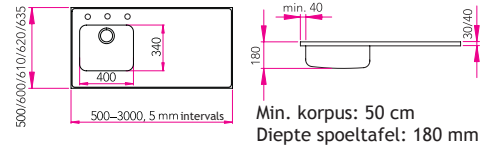

Seven keukenwerkblad

SevenA

Standaard toebehoren

Optie toebehoren

SevenF

Standaard toebehoren

Optie toebehoren

SevenC

Standaard toebehoren

Optie toebehoren

SevenN

Standaard toebehoren

Optie toebehoren

SevenL

Standaard toebehoren

Optie toebehoren

SevenE

Standaard toebehoren

Optie toebehoren