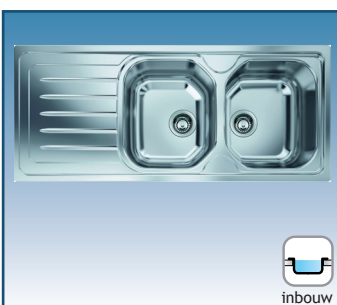

RVS INBOUWSPOELTAFELS

ONDA-LINE, 2 BAKKEN, OMKEERBAAR

Korpus	Code	Prijs,€
800 mm	FR-OLX6211	378,28 G2

Wordt geleverd met RVS pluggen en ruimtebesparende sifon.

Afmetingen: 1160 x 500 mm
Uitsparing: 1140 x 480 mm (R= 20 mm)
Bakken: 2 x 340 x 400 x 160 mm