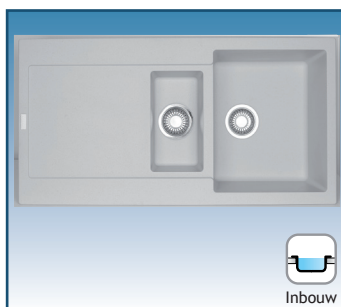

FRAGRANIT+ SPOELTAFELS

**MARIS, 1 BAK 1/2,
OMKEERBAAR**

Wordt geleverd met RVS
pluggen en ruimtebesparende
sifon.

Afmetingen: 970 x 500 mm
Uitsparing: 950 x 480 mm (R= 20 mm)

Kleur

Grafiet
Platinum
Metaal wit
Steengrijs
Taupe

Korpus

600 mm
600 mm
600 mm
600 mm
600 mm

Code

FR-MRG651GP1
FR-MRG651PL1
FR-MRG651MW1
FR-MRG651SG1
FR-MRG651TP1

Prijs,€

606,49
606,49
606,49
606,49
606,49

G2