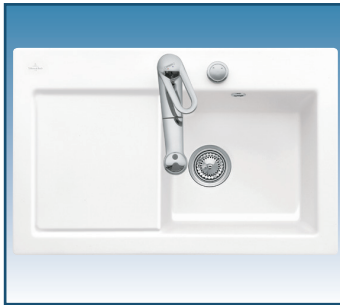

KERAMISCHE SPOELTAFELS

SUBWAY 45

Afmetingen: 780 x 510 mm
Uitsparing: 740 x 480 mm

Uitvoering	Kleur	Korpus	Code	Prijs,€
bak links	S3 wit edelweiss	450 mm	9862-2745S3	827,64
bak rechts	S3 wit edelweiss	450 mm	9862-2746S3	827,64
* 5: bak links	Classicline	450 mm	9862-274*..	827,64
6: bak rechts	Premiumline	450 mm	9862-274*..	926,86
	Trendline	450 mm	9862-274*..	993,41
Extra te bestellen				
	Sifon	9813-0701		*

G2