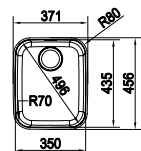

Particuliere prijs, BTW en recupel inbegrepen

Prijs- en modelwijzigingen voorbehouden