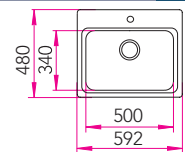

Optie (zie ook verder)

Silent-1	9821-8025	59,00
Set-1	9821-8027	59,00
Set-2	9821-8019	79,00
Cut-8	9821-8024	69,00