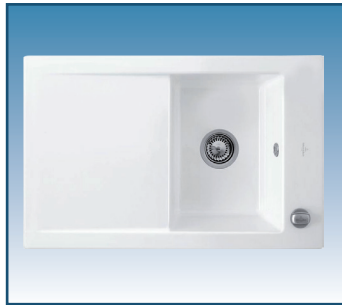

Keukenspoeltafels

KERAMISCHE SPOELTAFELS

TIMELINE 45, OMKEERBAAR