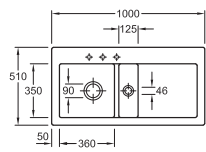

Afmetingen: 1000 x 510 mm
Uitsparing: 970 x 480 mm

Uitvoering	Kleur	Korpus	Code	Prijs,€
bak links	S3 wit edelweiss	600 mm	9862-2760S3	1113,20
bak rechts	S3 wit edelweiss	600 mm	9862-2761S3	1113,20
* 0: bak links	Classicline	600 mm	9862-276*..	1113,20
1: bak rechts	Premiumline	600 mm	9862-276*..	1252,35
	Trendline	600 mm	9862-276*..	1345,52
Extra te bestellen				
	Sifon	9813-0702		*

G2