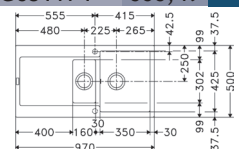

Prijs,€

606,49
606,49
606,49
606,49
606,49

G2