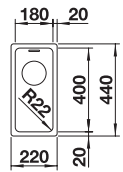

RVS INBOUWSPOELTAFELS

ANDANO 180-U

Wordt geleverd met RVS plug en ruimtebesparende sifon.

Buitenmaat: 220 x 440 mm
Bak: 180 x 400 x 130 mm

Korpus	Code	Prijs,€
300 mm	BL-522952	317,02 ^{G3}