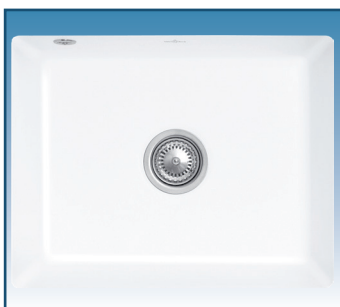

KERAMISCHE SPOELTAFELS

SUBWAY 60 SU

Afmetingen: 545 x 440 mm
Uitsparing: 483 x 374 mm (R=10 mm)

Kleur	Korpus	Code	Prijs,€
R1 Alpin wit	600 mm	9860-0160R1	995,83
Classicline	600 mm	9860-0160..	995,83
Premiumline	600 mm	9860-0160..	1120,46
Extra te bestellen			
Sifon	9813-0701		*

KLEUREN

Classicline	R1	S3	KR	FU	i5	i2	SM	SL	KD	i4	
	Wit (alpin) glanzend	S3 Edelweiss	KR Creme glanzend	FU Ivory	i5 Sand	i2 Cappuccino	SM Steam	SL Stone	KD Fossil	i4 Graphit	
	Premiumline	KG	TR	S5	JO	50	07	51	26		
		KG Sneeuw wit glanzend	TR Timber	S5 Ebony	JO Chromit glanzend	50 Emerald glanzend	07 Sunrise glanzend	51 Coral glanzend	26 Midnight glanzend		

Hoe bestellen

De vermelde spoeltafelcode dient aangevuld te worden met onderstaande kleurcode. Mits supplement kunnen de kraangaten vorgeboord worden. Gelieve dit bij bestelling te vermelden.

Wordt compleet geleverd met plug en overloopaansluiting.

Particuliere prijs, BTW en recupel inbegrepen Prijs- en modelwijzigingen voorbehouden

* Prijzen en voorwaarden: zie onze website of prijslijst