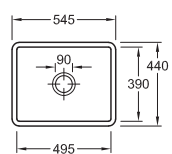

Afmetingen: 545 x 440 mm
Uitsparing: 483 x 374 mm (R=10 mm)

Kleur	Korpus	Code	Prijs,€
R1 Alpin wit	600 mm	9860-0160R1	995,83
Classicline	600 mm	9860-0160..	995,83
Premiumline	600 mm	9860-0160..	1120,46
Extra te bestellen			
Sifon	9813-0701		*

KLEUREN

Classicline	R1	S3	KR	FU	i5	i2	SM	SL	KD	i4	
	Wit (alpin) glanzend	S3 Edelweiss	KR Creme glanzend	FU Ivory	i5 Sand	i2 Cappuccino	SM Steam	SL Stone	KD Fossil	i4 Graphit	
	Premiumline	KG	TR	S5	JO	50	07	51	26		
		KG Sneeuw wit glanzend	TR Timber	S5 Ebony	JO Chromit glanzend	50 Emerald glanzend	07 Sunrise glanzend	51 Coral glanzend	26 Midnight glanzend		

Hoe bestellen

De vermelde spoeltafelcode dient aangevuld te worden met onderstaande kleurcode. Mits supplement kunnen de kraangaten vorgeboord worden. Gelieve dit bij bestelling te vermelden.

Wordt compleet geleverd met plug en overloopaansluiting.

Particuliere prijs, BTW en recupel inbegrepen Prijs- en modelwijzigingen voorbehouden

* Prijzen en voorwaarden: zie onze website of prijslijst