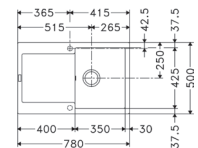

Prijs,€

555,63
555,63
555,63
555,63
555,63

G2