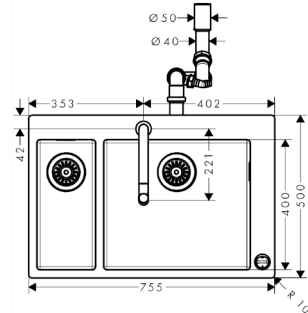

Leveringsomvang:

Spoeltafel voor inbouwmontage, keukenmengkraan, sBox, manueel afvoer- en overloopsysteem.

Buitenmaat: 755 x 500 mm
Bakken: 450 x 400 x 190 mm
180 x 400 x 140 mm

RVS INBOUWSPOELTAFELS

PACK C71-F765-10