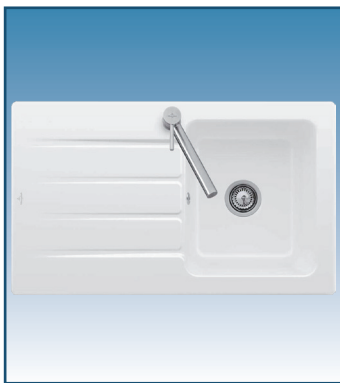

Afmetingen: ± 595 x 500 x 200 mm
Uitsparing: volgens model

KERAMISCHE GOOTSTENEN

ARCHITECTURA 60, OMKEERBAAR

Afmetingen: 1000 x 510 mm
Uitsparing: 970 x 470 mm

Kleur	Korpus	Code	Prijs,€
R1 Alpin wit	600 mm	9860-0560R1	834,90
Classicline	600 mm	9860-0560..	834,90
Premiumline	600 mm	9860-0560..	935,33
<u>Extra te bestellen</u>			
Sifon	9813-0701		*