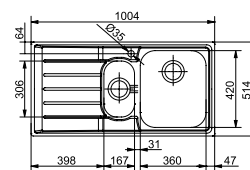

RVS INBOUWSPOELTAFELS	Uitvoering	Korpus	Code	Prijs,€
NEPTUNE, 2 BAKKEN	druipblad links	800 mm	FR-NEX221L1	757,80
	druipblad rechts	800 mm	FR-NEX221R1	757,80

Wordt geleverd met RVS pluggen en ruimtebesparende sifon.

Afmetingen: 1164 x 514 mm
Uitsparing SlimTop: 1155 x 506 mm (R= 20 mm)
Bakken: 2 x 360 x 420 x 195 mm