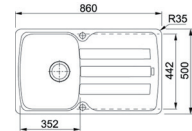

FRAGRANIT+ SPOELTAFELS

ANTEA , 1 BAK,
OMKEERBAAR

Wordt geleverd met RVS plug en ruimtebesparende sifon.

Afmetingen: 860 x 500 mm
Uitsparing: 840 x 480 mm

Kleur	Korpus	Code	Prijs,€
Champagne	600 mm	FR-AZG611CH1	429,13
Taupe	600 mm	FR-AZG611TP1	429,13
Steengrijs	600 mm	FR-AZG611SG1	429,13
Grafiet	600 mm	FR-AZG611GP1	429,13
Metaal wit	600 mm	FR-AZG611MW1	429,13

G2

FRAGRANIT+ SPOELTAFELS

ANTEA, 1 BAK 1/2,
OMKEERBAAR

Wordt geleverd met RVS pluggen en ruimtebesparende sifon.

Afmetingen: 970 x 500 mm
Uitsparing: 950 x 480 mm

Kleur	Korpus	Code	Prijs,€
Champagne	600 mm	FR-AZG651CH1	466,33
Taupe	600 mm	FR-AZG651TP1	466,33
Steengrijs	600 mm	FR-AZG651SG1	466,33
Grafiet	600 mm	FR-AZG651GP1	466,33
Metaal wit	600 mm	FR-AZG651MW1	466,33

G2

FRAGRANIT+ SPOELTAFELS

ANTEA, 2 BAKKEN,
OMKEERBAAR

Wordt geleverd met RVS pluggen en ruimtebesparende sifon.

Afmetingen: 1160 x 500 mm
Uitsparing: 1140 x 480 mm

Kleur	Korpus	Code	Prijs,€
Champagne	800 mm	FR-AZG621CH1	504,79
Taupe	800 mm	FR-AZG621TP1	504,79
Steengrijs	800 mm	FR-AZG621SG1	504,79
Grafiet	800 mm	FR-AZG621GP1	504,79
Metaal wit	800 mm	FR-AZG621MW1	504,79

G2