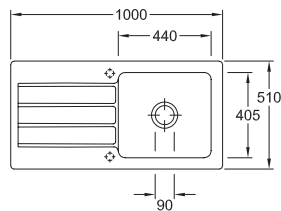

Afmetingen: ± 595 x 500 x 200 mm
Uitsparing: volgens model

KERAMISCHE GOOTSTENEN

ARCHITECTURA 60, OMKEERBAAR

Afmetingen: 1000 x 510 mm
Uitsparing: 970 x 470 mm

Kleur	Korpus	Code	Prijs,€
R1 Alpin wit	600 mm	9860-0560R1	834,90
Classicline	600 mm	9860-0560..	834,90
Premiumline	600 mm	9860-0560..	935,33
<u>Extra te bestellen</u>			
Sifon	9813-0701		*