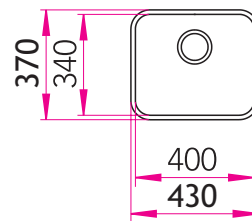

STALA*JAZZ

VIERKANT P-40P

Uitsparing: volgens mal

Wordt geleverd met RVS plug en overloopaansluiting, zonder sifon.

Kan alleen voor inbouw gebruikt worden.

Diepte spoeltafel: 180 mm
Uitvoering: rvs

Korpus	Code	Prijs,€
500 mm	9821-4000	120,00

Optie (zie ook verder)		
Silent-1	9821-8025	59,00
Set-1	9821-8027	59,00
Set-2	9821-8019	79,00

Extra te bestellen		
Sifon voor 1 bak	9813-0701	*
Sifon voor 2 bakken	9813-0702	*
Set klemmen voor onderbouw (4 stuks)	9821-9080	*