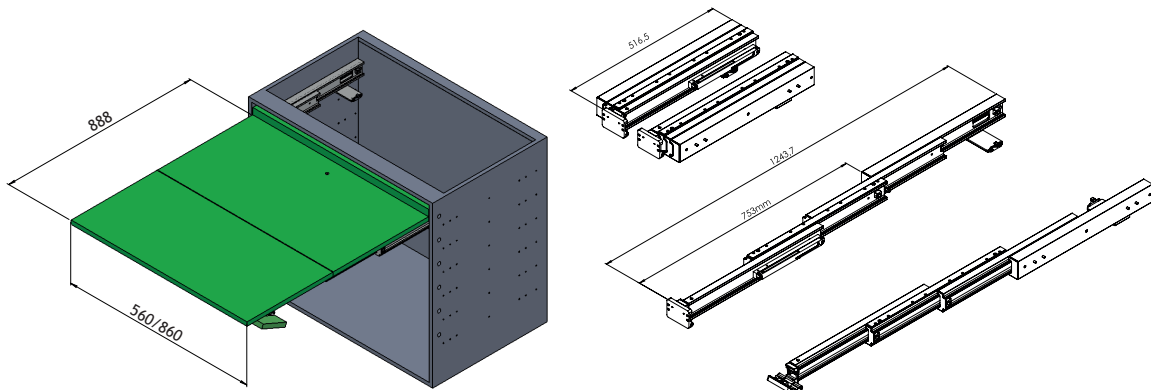

UITTREKBARE TAFELFRAMES

UITTREKBARE TAFELFRAMES

BREAKFAST - UITTREKBAAR TAFELFRAME VOOR ONTBIJTAFEL

- Alu geleiders inclusief klapmechanisme.
- Voor korpus 600 mm of 900 mm.
- Aluminium geëloxeerd.

1 systeem bestaat uit:

1. 1 x geleiderset voor uittrekbare tafel.
2. 1 x aluprofiel
3. 1 x sluiters.
4. 2 x afstandsschijf.
5. 2 x bout.
6. 1 x komgreep.
7. 2 x scharnier.
8. 4 x huls.