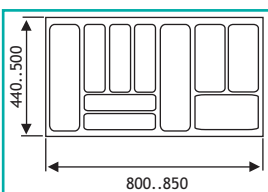

LADE-INDELINGEN

Inbouwaccessoires

KUNSTSTOF

LADE-INDELINGEN

Deze bestekindeling kan rondom ingekort worden met een cirkelzaag. De bestekindelingen vanaf breedte 401 mm (Caisson 50 cm) kunnen voorzien worden van een messenblok en/of kruidenhouder (apart te bestellen, zie volgende blz.). (bestekindeling, kruidenhouder en messenblok worden geleverd zonder inhoud).
Uitvoering: grijs kunststof

Uitvoering	Breedte	Korpus	Code	Prijs,€
alu grijs	200..250 mm	300 mm	5102-6030	7,60
alu grijs	251..300 mm	350 mm	5102-6035	8,30
alu grijs	301..350 mm	400 mm	5102-6040	9,00
alu grijs	351..400 mm	450 mm	5102-6045	9,60
alu grijs	401..450 mm	500 mm	5102-6050	11,00
alu grijs	451..500 mm	550 mm	5102-6055	12,00
alu grijs	501..550 mm	600 mm	5102-6060	13,00
alu grijs	801..850 mm	900 mm	5102-6090	27,00
alu grijs	901..950 mm	1000 mm	5102-6100	30,00
alu grijs	1100..1150 mm	1200 mm	5102-6120	42,00
wit	200..250 mm	300 mm	5102-1730	6,60
wit	251..300 mm	350 mm	5102-1735	7,20
wit	301..350 mm	400 mm	5102-1740	7,80
wit	351..400 mm	450 mm	5102-1745	8,30
wit	401..450 mm	500 mm	5102-1750	9,00
wit	451..500 mm	550 mm	5102-1755	9,90
wit	501..550 mm	600 mm	5102-1760	11,00
wit	801..850 mm	900 mm	5102-1790	25,00
wit	901..950 mm	1000 mm	5102-1799	27,00

G1

Optie

decoratief profiel 5102-4921 4,90 G1

Kan op maat gemaakt worden vanaf 50 stuks per kleur/afmeting.