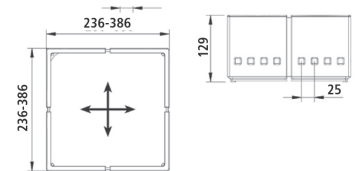

HOUTEN LADE-INDELINGEN

CUISIOFLEX (set van 2 stuks)

De Cuisioflex is een flexibele indeling waarmee u uw voorraadlade eenvoudig kunt organiseren. De indeling is binnen een bepaalde marge verstelbaar, en hierdoor aan te passen aan de maat van uw lade.

- Max. afmetingen: LxBxH: 386 x 386 x 128 mm
- Min. afmetingen: LxBxH: 236 x 236 x 128 mm
- Materiaal: Kunststof
- Hoogte: 128 mm
- Breedte: verstelbaar tussen 236 - 386 mm
- Diepte: verstelbaar tussen 236 - 386 mm

Uitvoering	Code	Prijs,€
donkergrijs	5103-9100	70,00 G1