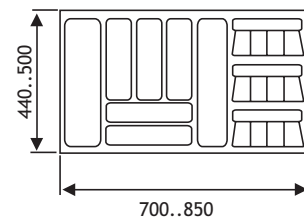

- Max. afmetingen: LxBxH: 386 x 386 x 128 mm
- Min. afmetingen: LxBxH: 236 x 236 x 128 mm
- Materiaal: Kunststof
- Hoogte: 128 mm
- Breedte: verstelbaar tussen 236 - 386 mm
- Diepte: verstelbaar tussen 236 - 386 mm

Breedte	Aantal	Korpus	Code	Prijs,€
300-350 mm	18 potjes	400 mm	5102-7040	16,00
400-450 mm	24 potjes	500 mm	5102-7050	18,00

Kan rondom ingekort worden met een cirkelzaag.

Uitvoering: kunststof, alu grijs (mat)

Optie decoratief profiel

5102-4921 4,90 G1

KUNSTSTOF

LADE-INDELINGEN

BESTEK- EN KRUIDENINDELING

Breedte	Aantal	Korpus	Code	Prijs,€
700-850 mm	12 potjes	900 mm	5102-7090	31,00

Optie decoratief profiel

5102-4921 4,90 G1

Combinatie van bestek -en kruidenindeling.
Kan rondom ingekort worden met een cirkelzaag.

Uitvoering: kunststof, alu grijs (mat)

KUNSTSTOF LADE-INDELINGEN

MESSENBLOK EN KRUIDENHOUDER

Past in alle bestekindelingen vanaf korpus 50 cm (breedte 401 mm)
Messen en potjes niet meegeleverd.