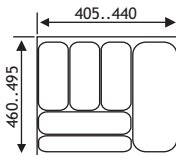

FLEXYTRAY CLASSIC