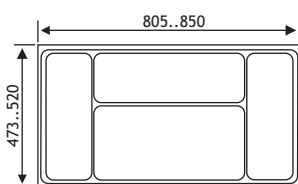

- Max. afmetingen: LxBxH: 386 x 386 x 128 mm
- Min. afmetingen: LxBxH: 236 x 236 x 128 mm
- Materiaal: Kunststof
- Hoogte: 128 mm
- Breedte: verstelbaar tussen 236 - 386 mm
- Diepte: verstelbaar tussen 236 - 386 mm

- Max. afmetingen: LxBxH: 333 x 333 x 118 mm
- Min. afmetingen: LxBxH: 234 x 234 x 118 mm
- Materiaal: Kunststof
- Hoogte: 118 mm
- Breedte: verstelbaar tussen 234 - 333 mm
- Diepte: verstelbaar tussen 234 - 333 mm

G1

FLEXYTRAY CLASSIC

VAKVERDELER

FLEXYTRAY

VAKVERDELER

LADE-INDELINGEN

korpus 30 cm

korpus 40 cm