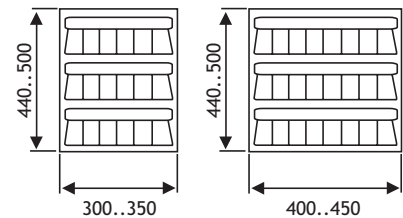

Optie decoratief profiel

5102-4921 4,90 G1