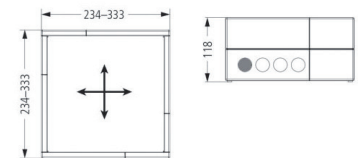

HOUTEN LADE-INDELINGEN

CUISIOFLEX (set van 2 stuks)

De Cuisioflex is een flexibele indeling waarmee u uw voorraadlade eenvoudig kunt organiseren. De indeling is binnen een bepaalde marge verstelbaar, en hierdoor aan te passen aan de maat van uw lade.

- Max. afmetingen: LxBxH: 386 x 386 x 128 mm
- Min. afmetingen: LxBxH: 236 x 236 x 128 mm
- Materiaal: Kunststof
- Hoogte: 128 mm
- Breedte: verstelbaar tussen 236 - 386 mm
- Diepte: verstelbaar tussen 236 - 386 mm

Uitvoering	Code	Prijs,€
donkergrijs	5103-9100	70,00 G1

AANPASSING

HOUTEN LADE-INDELINGEN

EASYFLEX

De Easyflex is een flexibele indeling waarmee u uw voorraadlade eenvoudig kunt organiseren. De indeling is binnen een bepaalde marge verstelbaar, en hierdoor aan te passen aan de maat van uw lade.

- Max. afmetingen: LxBxH: 333 x 333 x 118 mm
- Min. afmetingen: LxBxH: 234 x 234 x 118 mm
- Materiaal: Kunststof
- Hoogte: 118 mm
- Breedte: verstelbaar tussen 234 - 333 mm
- Diepte: verstelbaar tussen 234 - 333 mm

Uitvoering	Code	Prijs,€
donkergrijs	5103-9110	15,00 G1

AANPASSING