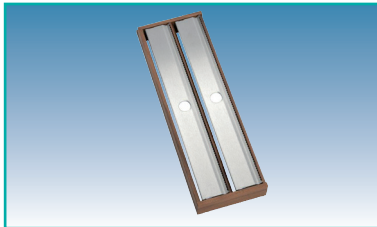

HOUTEN LADE-INDELINGEN

FOLIEHOUDER IN EIK

Code Prijs,_€

5103-5002 79,00 G1

Afmeting: l x b x h: 473 x 146 x 50 mm