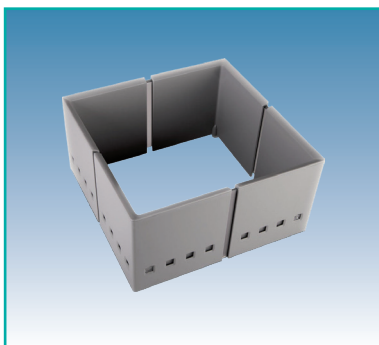

CONNECT

SET 4

Set bestaat uit:

- 1 x L-groot 25/10 links
- 1 x L-groot 25/10 rechts
- 1 x basisschaal 30/10
- 2 x verbinders

Uitvoering	Code	Prijs,€
grijs	5103-9004	30,00 <small>G1</small>
Extra te bestellen: Antislipmat		

HOUTEN LADE-INDELINGEN

CUISIOFLEX (set van 2 stuks)

De Cuisioflex is een flexibele indeling waarmee u uw voorraadlade eenvoudig kunt organiseren. De indeling is binnen een bepaalde marge verstelbaar, en hierdoor aan te passen aan de maat van uw lade.