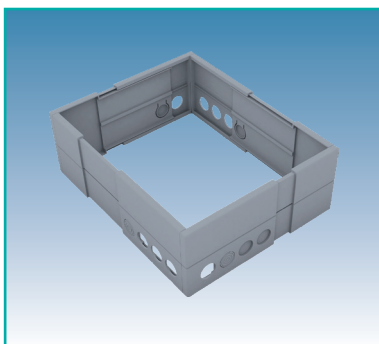

HOUTEN LADE-INDELINGEN

EASYFLEX

De Easyflex is een flexibele indeling waarmee u uw voorraadlade eenvoudig kunt organiseren. De indeling is binnen een bepaalde marge verstelbaar, en hierdoor aan te passen aan de maat van uw lade.

- Max. afmetingen: LxBxH: 333 x 333 x 118 mm
- Min. afmetingen: LxBxH: 234 x 234 x 118 mm
- Materiaal: Kunststof
- Hoogte: 118 mm
- Breedte: verstelbaar tussen 234 - 333 mm
- Diepte: verstelbaar tussen 234 - 333 mm

Uitvoering	Code	Prijs,€
donkergrijs	5103-9110	15,00 G1