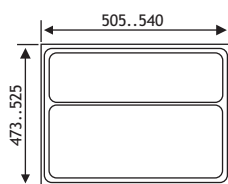

LADE-INDELINGEN

KUNSTOF LADE-INDELINGEN

FLEXYTRAY

Deze bestekindeling kan rondom ingekort worden met een cirkelzaag.

Uitvoering: kunststof Antraciet

Breedte	Korpus	Code	Prijs,€
<i>Flexytray Classic</i>			
305..340 mm	400 mm	5102-2040	6,60
355..390 mm	450 mm	5102-2045	7,40
405..440 mm	500 mm	5102-2050	8,30
455..490 mm	550 mm	5102-2055	8,50
505..540 mm	600 mm	5102-2060	9,50
705..750 mm	800 mm	5102-2080	15,00
805..850 mm	900 mm	5102-2090	16,00
905..921 mm	1000 mm	5102-2098	17,00
1105..1150 mm	1200 mm	5102-2099	19,00
<i>Flexytray</i>			
505..540 mm	600 mm	5102-2160	9,50
805..850 mm	900 mm	5102-2190	15,00
905..921 mm	1000 mm	5102-2199	16,00

G1

FLEXYTRAY CLASSIC

VAKVERDELER

FLEXYTRAY

VAKVERDELER