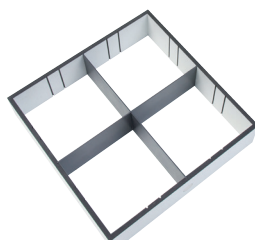

ANTISLIPMAT

FRAME I KLEIN

<i>bx dxh</i>					G1
100 x 236 x 56 mm	lichtgrijs	5103-7010	€ 43,00		

BS10 I

FRAME II GROOT

<i>bx dxh</i>					G1
236 x 236 x 56 mm	lichtgrijs	5103-7020	€ 46,00		

BS10 II

FRAME III INCLUSIEF 2 VERDELERS

<i>bx dxh</i>					G1
236 x 236 x 56 mm	lichtgrijs	5103-7030	€ 75,00		

3FACH

FRAME III INCLUSIEF 2 VERDELERS

<i>bx dxh</i>					G1
236 x 236 x 56 mm	lichtgrijs	5103-7032	€ 75,00		

4FACH

FRAME III INCLUSIEF 4 VERDELERS