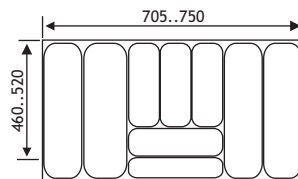

FLEXYTRAY CLASSIC