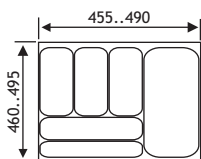

FLEXYTRAY CLASSIC