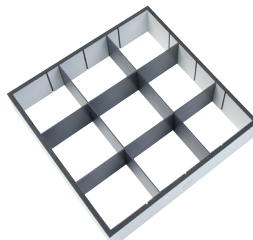

FRAME III INCLUSIEF 4 VERDELERS

<i>bx dxh</i>					G1
236 x 236 x 56 mm	lichtgrijs	5103-7034	€ 94,00		

9FACH