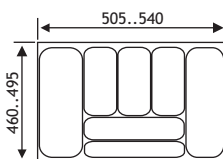

FLEXYTRAY CLASSIC