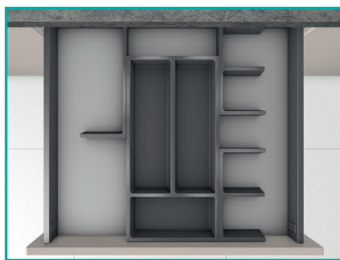

CONNECT

SET 1

Set bestaat uit:

- 1 x L-groot 25/10 links
- 2 x E-verdelers
- 1 x basisschaal groot 40/20
- 4 x verbinders