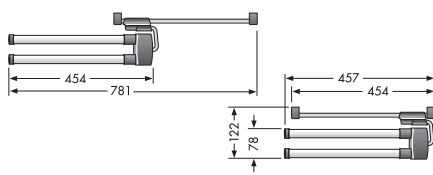

G1

HANDDOEKDRAGERS	Afmeting	Uitvoering	Code	Prijs,€
HANDDOEKDRAGER IN METAAL	2 armig lxb: 478 x 102 mm	wit	6241-2702	30,00
	3 armig lxb: 478 x 141 mm	chroom	6241-2203	37,00

De handdoekdrager kan 90° gedraaid worden, zodat hij zowel zijdelings als bovenaan gemonteerd kan worden.

G1

HANDDOEKDRAGERS

HANDDOEKDRAGERS

HANDDOEKDRAGER IN ALUMINIUM

Design handdoekdrager kan 90° gedraaid worden, zodat

hij zowel zijdelings als bovenaan gemonteerd kan worden. Corrosiebestendig.

Afmetingen

Uitvoering