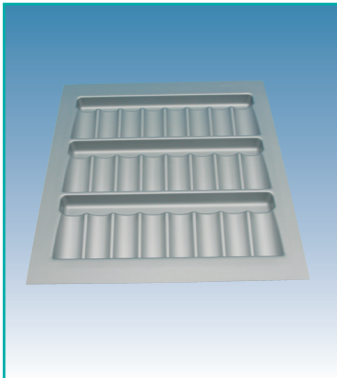

G1

Optie

decoratief profiel 5102-4921 4,90 G1

Kan op maat gemaakt worden vanaf 50 stuks per kleur/afmeting.

LADE-INDELINGEN

KUNSTSTOF

LADE-INDELINGEN

KRUIDENINDELING