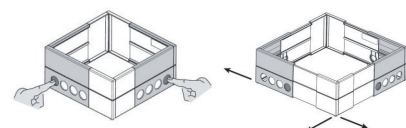

AANPASSING