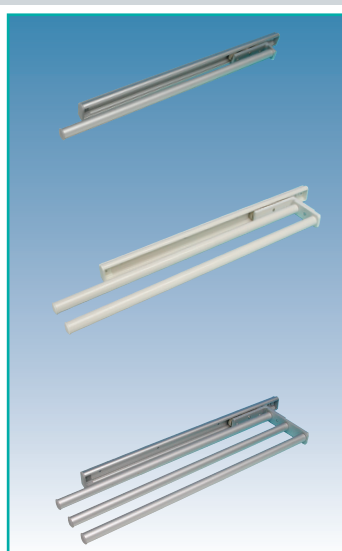

HANDDOEKDRAGERS

HANDDOEKDRAGERS	Afmeting	Uitvoering	Code	Prijs,€
HANDDOEKDRAGER IN ALUMINIUM	1 arm lxb: 460 x 71 mm	alu natuurkleur alu wit	6240-4001 6240-4701	20,00 27,00
	2 armig lxb: 460 x 91 mm	alu natuurkleur alu wit	6240-4002 6240-4702	22,00 32,00
	3 armig lxb: 460 x 135 mm	alu natuurkleur alu wit	6240-4003 6240-4703	27,00 37,00

De handdoekdrager kan 90° gedraaid worden, zodat hij zowel zijdelings als bovenaan gemonteerd kan worden.
Corrosiebestendig.

G1