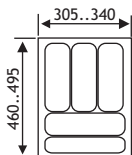

FLEXYTRAY CLASSIC