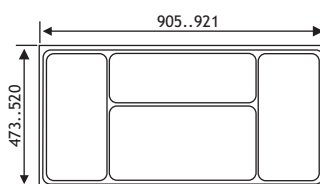

- Max. afmetingen: LxBxH: 386 x 386 x 128 mm
- Min. afmetingen: LxBxH: 236 x 236 x 128 mm
- Materiaal: Kunststof
- Hoogte: 128 mm
- Breedte: verstelbaar tussen 236 - 386 mm
- Diepte: verstelbaar tussen 236 - 386 mm

- Max. afmetingen: LxBxH: 333 x 333 x 118 mm
- Min. afmetingen: LxBxH: 234 x 234 x 118 mm
- Materiaal: Kunststof
- Hoogte: 118 mm
- Breedte: verstelbaar tussen 234 - 333 mm
- Diepte: verstelbaar tussen 234 - 333 mm

G1

FLEXYTRAY CLASSIC

VAKVERDELER

FLEXYTRAY

VAKVERDELER

LADE-INDELINGEN

korpus 30 cm

korpus 40 cm