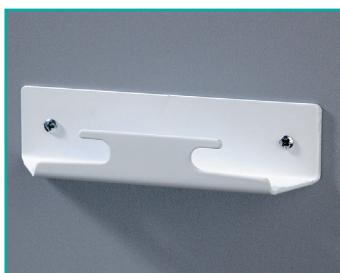

KEUKENTRAPJES	Uitvoering	Code	Prijs,€
STEP-FIX OPHANGBEUGEL	wit	6142-8520	5,00 G1

Dankzij de ophangbeugel en een dikte van slechts 9,5 cm in opgevouwen toestand kan de Step-fix eenvoudig opgehangen worden, zelfs in een kast.