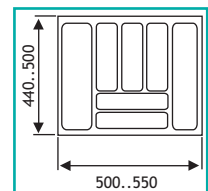

LADE-INDELINGEN

Inbouwaccessoires

KUNSTSTOF

LADE-INDELINGEN

Deze bestekindeling kan rondom ingekort worden met een cirkelzaag. De bestekindelingen vanaf breedte 401 mm (Caisson 50 cm) kunnen voorzien worden van een messenblok en/of kruidenhouder (apart te bestellen, zie volgende blz.). (bestekindeling, kruidenhouder en messenblok worden geleverd zonder inhoud).
Uitvoering: grijs kunststof

Uitvoering	Breedte	Korpus	Code	Prijs,€
alu grijs	200..250 mm	300 mm	5102-6030	7,60
alu grijs	251..300 mm	350 mm	5102-6035	8,30
alu grijs	301..350 mm	400 mm	5102-6040	9,00
alu grijs	351..400 mm	450 mm	5102-6045	9,60
alu grijs	401..450 mm	500 mm	5102-6050	11,00
alu grijs	451..500 mm	550 mm	5102-6055	12,00
alu grijs	501..550 mm	600 mm	5102-6060	13,00
alu grijs	801..850 mm	900 mm	5102-6090	27,00
alu grijs	901..950 mm	1000 mm	5102-6100	30,00
alu grijs	1100..1150 mm	1200 mm	5102-6120	42,00
wit	200..250 mm	300 mm	5102-1730	6,60
wit	251..300 mm	350 mm	5102-1735	7,20
wit	301..350 mm	400 mm	5102-1740	7,80
wit	351..400 mm	450 mm	5102-1745	8,30
wit	401..450 mm	500 mm	5102-1750	9,00
wit	451..500 mm	550 mm	5102-1755	9,90
wit	501..550 mm	600 mm	5102-1760	11,00
wit	801..850 mm	900 mm	5102-1790	25,00
wit	901..950 mm	1000 mm	5102-1799	27,00

G1

Optie

decoratief profiel 5102-4921 4,90 G1

Kan op maat gemaakt worden vanaf 50 stuks per kleur/afmeting.