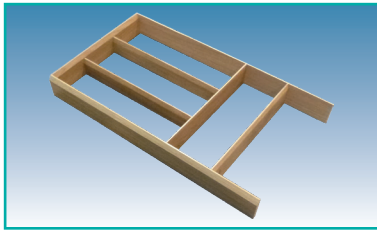

LADE-INDELINGEN

HOUTEN LADE-INDELINGEN

INLEGLADE IN EIK

Code Prijs,_€

5103-5000 49,00 G1

Afmeting: l x b x h: 473 x 272 x 50 mm