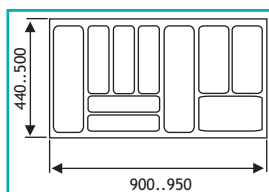

LADE-INDELINGEN

Inbouwaccessoires

KUNSTSTOF

LADE-INDELINGEN

Deze bestekindeling kan rondom ingekort worden met een cirkelzaag. De bestekindelingen vanaf breedte 401 mm (Caisson 50 cm) kunnen voorzien worden van een messenblok en/of kruidenhouder (apart te bestellen, zie volgende blz.). (bestekindeling, kruidenhouder en messenblok worden geleverd zonder inhoud).
Uitvoering: grijs kunststof

Uitvoering	Breedte	Korpus	Code	Prijs,€
alu grijs	200..250 mm	300 mm	5102-6030	7,60
alu grijs	251..300 mm	350 mm	5102-6035	8,30
alu grijs	301..350 mm	400 mm	5102-6040	9,00
alu grijs	351..400 mm	450 mm	5102-6045	9,60
alu grijs	401..450 mm	500 mm	5102-6050	11,00
alu grijs	451..500 mm	550 mm	5102-6055	12,00
alu grijs	501..550 mm	600 mm	5102-6060	13,00
alu grijs	801..850 mm	900 mm	5102-6090	27,00
alu grijs	901..950 mm	1000 mm	5102-6100	30,00
alu grijs	1100..1150 mm	1200 mm	5102-6120	42,00
wit	200..250 mm	300 mm	5102-1730	6,60
wit	251..300 mm	350 mm	5102-1735	7,20
wit	301..350 mm	400 mm	5102-1740	7,80
wit	351..400 mm	450 mm	5102-1745	8,30
wit	401..450 mm	500 mm	5102-1750	9,00
wit	451..500 mm	550 mm	5102-1755	9,90
wit	501..550 mm	600 mm	5102-1760	11,00
wit	801..850 mm	900 mm	5102-1790	25,00
wit	901..950 mm	1000 mm	5102-1799	27,00

G1

Optie

decoratief profiel 5102-4921 4,90 G1

Kan op maat gemaakt worden vanaf 50 stuks per kleur/afmeting.