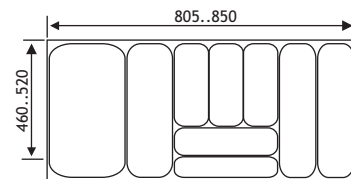

LADE-INDELINGEN

KUNSTOF LADE-INDELINGEN

FLEXYTRAY

Deze bestekindeling kan rondom ingekort worden met een cirkelzaag.

Uitvoering: kunststof Antraciet

Breedte	Korpus	Code	Prijs,€
<i>Flexytray Classic</i>			
305..340 mm	400 mm	5102-2040	6,60
355..390 mm	450 mm	5102-2045	7,40
405..440 mm	500 mm	5102-2050	8,30
455..490 mm	550 mm	5102-2055	8,50
505..540 mm	600 mm	5102-2060	9,50
705..750 mm	800 mm	5102-2080	15,00
805..850 mm	900 mm	5102-2090	16,00
905..921 mm	1000 mm	5102-2098	17,00
1105..1150 mm	1200 mm	5102-2099	19,00
<i>Flexytray</i>			
505..540 mm	600 mm	5102-2160	9,50
805..850 mm	900 mm	5102-2190	15,00
905..921 mm	1000 mm	5102-2199	16,00

G1

FLEXYTRAY CLASSIC

VAKVERDELER

FLEXYTRAY

VAKVERDELER