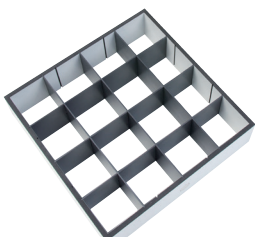

<i>bx dxh</i>					G1
236 x 236 x 56 mm	lichtgrijs	5103-7034	€ 94,00		

9FACH

FRAME III INCLUSIEF 6 VERDELERS

<i>bx dxh</i>					G1
236 x 236 x 56 mm	lichtgrijs	5103-7036	€ 112,00		

16FACH

FOLIEHOUDER

<i>bx dxh</i>					G1
100 x 400 x 56 mm	lichtgrijs	5103-7040	€ 136,00		