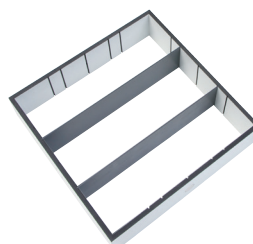

FRAME III INCLUSIEF 2 VERDELERS

<i>bx dxh</i>					G1
236 x 236 x 56 mm	lichtgrijs	5103-7030	€ 75,00		

3FACH