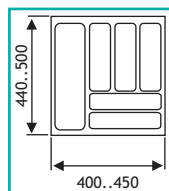

LADE-INDELINGEN

Inbouwaccessoires

KUNSTSTOF

LADE-INDELINGEN

Deze bestekindeling kan rondom ingekort worden met een cirkelzaag. De bestekindelingen vanaf breedte 401 mm (Caisson 50 cm) kunnen voorzien worden van een messenblok en/of kruidenhouder (apart te bestellen, zie volgende blz.). (bestekindeling, kruidenhouder en messenblok worden geleverd zonder inhoud).
Uitvoering: grijs kunststof

Uitvoering	Breedte	Korpus	Code	Prijs,€
alu grijs	200..250 mm	300 mm	5102-6030	7,60
alu grijs	251..300 mm	350 mm	5102-6035	8,30
alu grijs	301..350 mm	400 mm	5102-6040	9,00
alu grijs	351..400 mm	450 mm	5102-6045	9,60
alu grijs	401..450 mm	500 mm	5102-6050	11,00
alu grijs	451..500 mm	550 mm	5102-6055	12,00
alu grijs	501..550 mm	600 mm	5102-6060	13,00
alu grijs	801..850 mm	900 mm	5102-6090	27,00
alu grijs	901..950 mm	1000 mm	5102-6100	30,00
alu grijs	1100..1150 mm	1200 mm	5102-6120	42,00
wit	200..250 mm	300 mm	5102-1730	6,60
wit	251..300 mm	350 mm	5102-1735	7,20
wit	301..350 mm	400 mm	5102-1740	7,80
wit	351..400 mm	450 mm	5102-1745	8,30
wit	401..450 mm	500 mm	5102-1750	9,00
wit	451..500 mm	550 mm	5102-1755	9,90
wit	501..550 mm	600 mm	5102-1760	11,00
wit	801..850 mm	900 mm	5102-1790	25,00
wit	901..950 mm	1000 mm	5102-1799	27,00

G1

Optie

decoratief profiel 5102-4921 4,90 G1

Kan op maat gemaakt worden vanaf 50 stuks per kleur/afmeting.