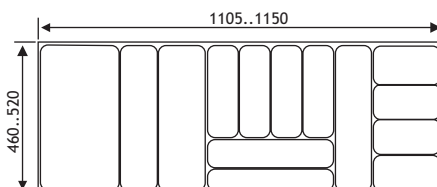

LADE-INDELINGEN

KUNSTOF LADE-INDELINGEN

FLEXYTRAY

Deze bestekindeling kan rondom ingekort worden met een cirkelzaag.

Uitvoering: kunststof Antraciet

Breedte	Korpus	Code	Prijs,€
<i>Flexytray Classic</i>			
305..340 mm	400 mm	5102-2040	6,60
355..390 mm	450 mm	5102-2045	7,40
405..440 mm	500 mm	5102-2050	8,30
455..490 mm	550 mm	5102-2055	8,50
505..540 mm	600 mm	5102-2060	9,50
705..750 mm	800 mm	5102-2080	15,00
805..850 mm	900 mm	5102-2090	16,00
905..921 mm	1000 mm	5102-2098	17,00
1105..1150 mm	1200 mm	5102-2099	19,00
<i>Flexytray</i>			
505..540 mm	600 mm	5102-2160	9,50
805..850 mm	900 mm	5102-2190	15,00
905..921 mm	1000 mm	5102-2199	16,00

G1

FLEXYTRAY CLASSIC

VAKVERDELER

FLEXYTRAY

VAKVERDELER