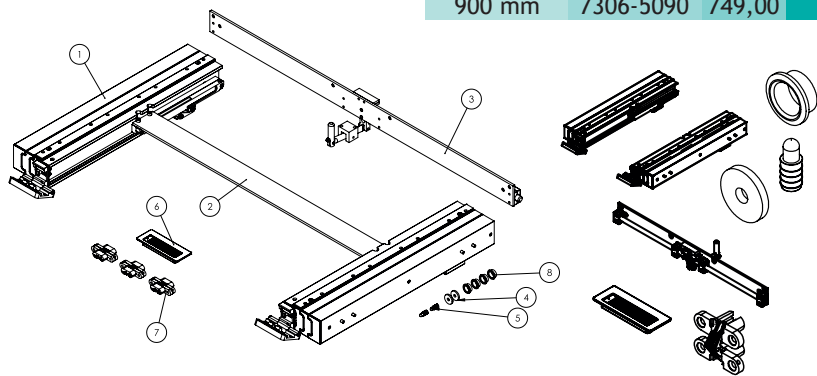

- Alu geleiders inclusief klapmechanisme.
- Voor korpus 600 mm of 900 mm.
- Aluminium geëloxeerd.

1 systeem bestaat uit:

- 1 x geleiderset voor uittrekbare tafel.
- 1 x aluprofiel
- 1 x sluiters.
- 2 x afstandsschijf.
- 2 x bout.
- 1 x komgreep.
- 2 x scharnier.
- 4 x huls.