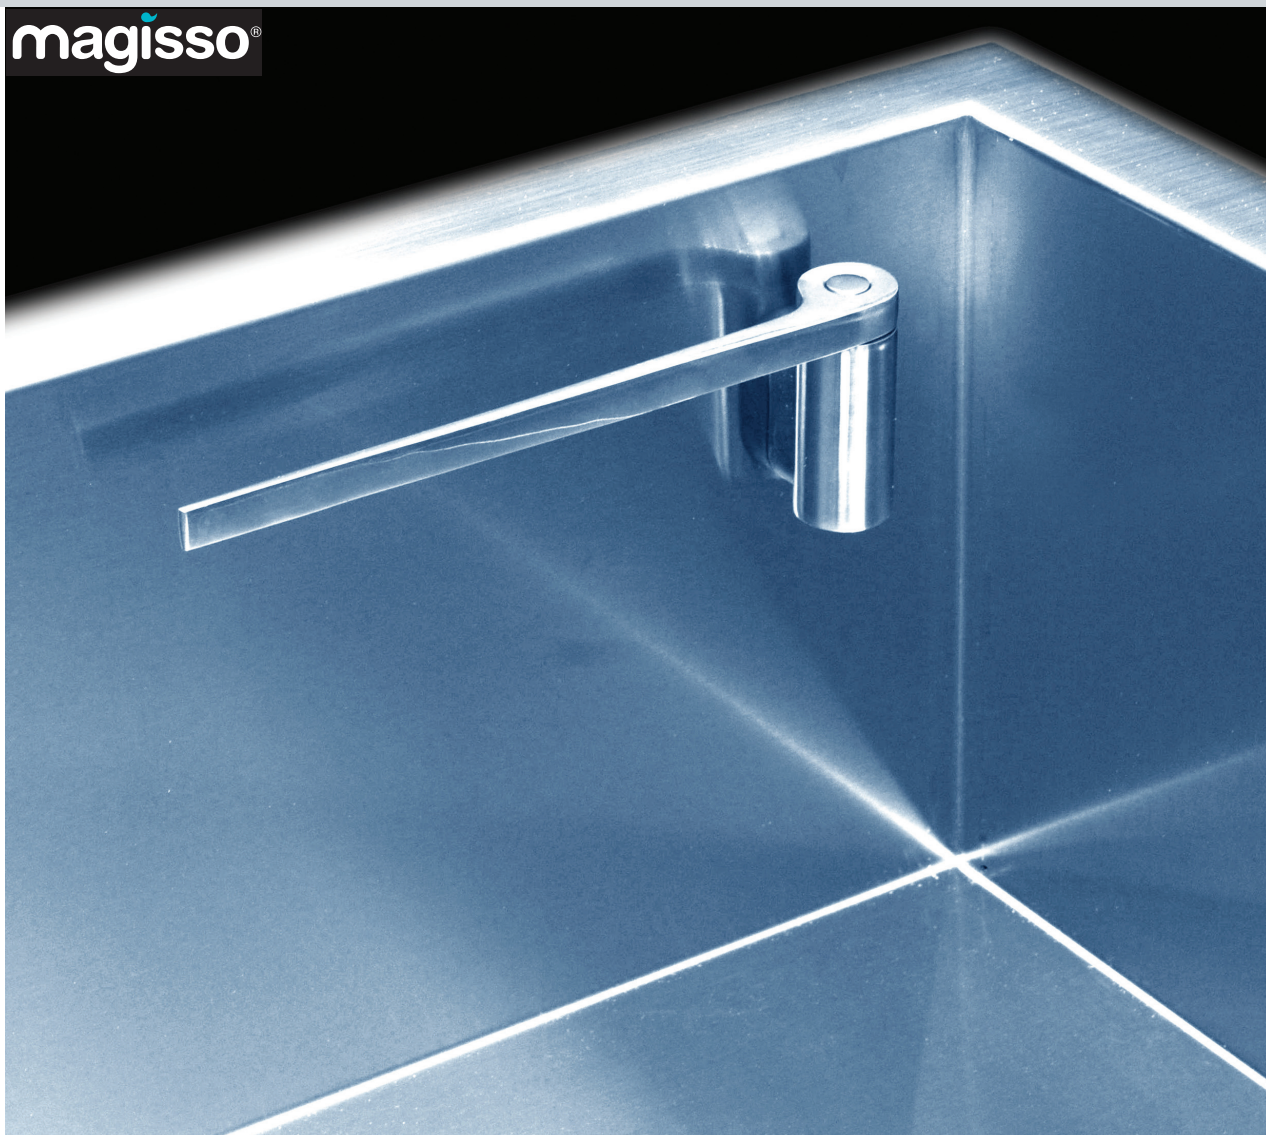

Korpus	Code	Prijs, €
600 mm	7306-5060	749,00
900 mm	7306-5090	749,00

G1

UITTREKBARE TAFELFRAMES

RAPID

Uittrektafel voor montage in de plaats van een lade of tussen twee keukenkasten. Een ladefront kan eenvoudig bevestigd worden op de front van de Rapid-tafel, wat de tafel volledig onzichtbaar maakt in gesloten toestand. Zelfdragend systeem.

Draagvermogen: 100 kg (gelijkmatige verdeling).
 Uitvoering: tafelblad met metaalgrijs HPL, telescoopgeleiders in beuk.

Inbouwmaten: bxdxh: 561 x 490 x 120 mm
 Afmetingen tafelblad (uitgetrokken): bxl: 521 x 800 mm
 Geschikt voor korpusbreedte van 600 mm.

Zeer eenvoudige montage door slechts 8 schroeven.

Uitvoering	Code	Prijs, €
metaalgrijs	5420-6900	215,00

G1

Magisso Vaatdoekhouder: een uniek concept

Het unieke concept zorgt ervoor dat de vaatdoek dáár is, waar het hoort: in de spoelbak. De designers van Magisso hebben een revolutionaire vaatdoekhouder ontwikkeld om het dagelijkse leven te vereenvoudigen.

De vaatdoek hoeft niet meer onhygiënisch in het zicht te liggen op het aanrecht of op de kraan te hangen. De handige vaatdoekhouder zorgt ervoor dat de vaatdoek nu in de spoelbak kan worden opgehangen. Uw natte vaatdoek heeft een plek om te drogen. Uit het zicht, maar binnen handbereik. Met zijn unieke magnetische ophangstelsel is de houder eenvoudig in gebruik te nemen bij praktisch ieder type spoelbak. Ook is hij gemakkelijk te verwijderen bij onderhoud aan de spoelbak.