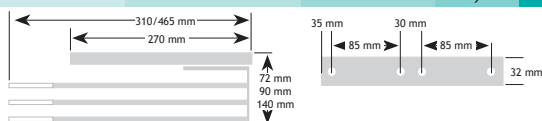

HANDDOEKDRAGERS	Afmeting	Uitvoering	Code	Prijs,€
HANDDOEKDRAGER IN METAAL	2 armig lxb: 325 x 105 mm lxb: 410 x 105 mm	chroom chroom	6241-3233 6241-3240	29,00 34,00

G1