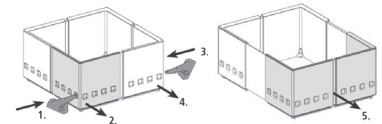

AANPASSING

HOUTEN LADE-INDELINGEN

EASYFLEX

De Easyflex is een flexibele indeling waarmee u uw voorraadlade eenvoudig kunt organiseren. De indeling is binnen een bepaalde marge verstelbaar, en hierdoor aan te passen aan de maat van uw lade.

- Max. afmetingen: LxBxH: 333 x 333 x 118 mm
- Min. afmetingen: LxBxH: 234 x 234 x 118 mm
- Materiaal: Kunststof
- Hoogte: 118 mm
- Breedte: verstelbaar tussen 234 - 333 mm
- Diepte: verstelbaar tussen 234 - 333 mm

Uitvoering	Code	Prijs,€
donkergrijs	5103-9110	15,00 G1