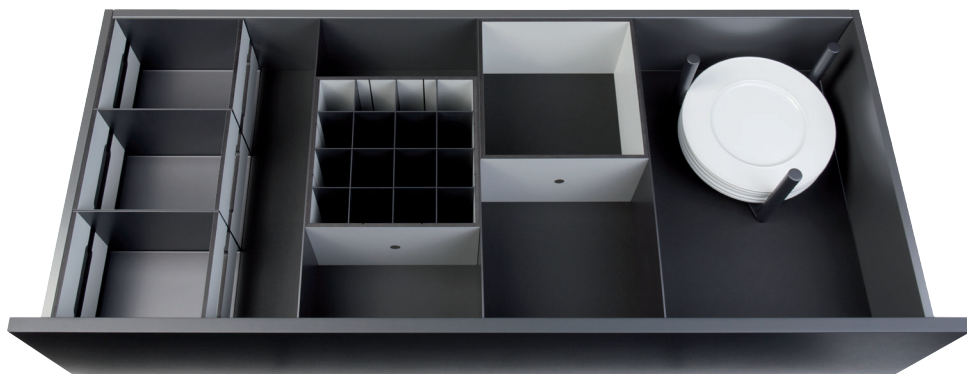

5103-5004 59,00 G1

Afmeting: l x b x h: 473 x 272 x 150 mm

HOUTEN LADE-INDELINGEN

ANTISLIPMAT

Afmetingen	Korpus	Code	Prijs, _€
473 x 477 mm	600 mm	5103-5006	7,00
473 x 477 mm	900 mm	5103-5009	12,00
473 x 477 mm	1200 mm	5103-5012	16,00
473 x 522 mm	600 mm	5103-5026	7,00
473 x 522 mm	900 mm	5103-5029	12,00
473 x 522 mm	1200 mm	5103-5032	16,00

G1

Particuliere prijs, BTW en recupel inbegrepen

Prijs- en modelwijzigingen voorbehouden

VIOBOX

Stalen verdelers worden geïntegreerd in de lade en met de basissystemen “vierkant & rechthoek”, gestabiliseerd door magnetische bevestiging.