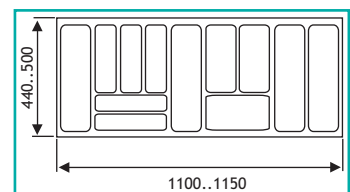

LADE-INDELINGEN

Inbouwaccessoires

KUNSTSTOF

LADE-INDELINGEN

Deze bestekindeling kan rondom ingekort worden met een cirkelzaag. De bestekindelingen vanaf breedte 401 mm (Caisson 50 cm) kunnen voorzien worden van een messenblok en/of kruidenhouder (apart te bestellen, zie volgende blz.). (bestekindeling, kruidenhouder en messenblok worden geleverd zonder inhoud).
Uitvoering: grijs kunststof

Uitvoering	Breedte	Korpus	Code	Prijs,€
alu grijs	200..250 mm	300 mm	5102-6030	7,60
alu grijs	251..300 mm	350 mm	5102-6035	8,30
alu grijs	301..350 mm	400 mm	5102-6040	9,00
alu grijs	351..400 mm	450 mm	5102-6045	9,60
alu grijs	401..450 mm	500 mm	5102-6050	11,00
alu grijs	451..500 mm	550 mm	5102-6055	12,00
alu grijs	501..550 mm	600 mm	5102-6060	13,00
alu grijs	801..850 mm	900 mm	5102-6090	27,00
alu grijs	901..950 mm	1000 mm	5102-6100	30,00
alu grijs	1100..1150 mm	1200 mm	5102-6120	42,00
wit	200..250 mm	300 mm	5102-1730	6,60
wit	251..300 mm	350 mm	5102-1735	7,20
wit	301..350 mm	400 mm	5102-1740	7,80
wit	351..400 mm	450 mm	5102-1745	8,30
wit	401..450 mm	500 mm	5102-1750	9,00
wit	451..500 mm	550 mm	5102-1755	9,90
wit	501..550 mm	600 mm	5102-1760	11,00
wit	801..850 mm	900 mm	5102-1790	25,00
wit	901..950 mm	1000 mm	5102-1799	27,00

G1

Optie

decoratief profiel 5102-4921 4,90 G1

Kan op maat gemaakt worden vanaf 50 stuks per kleur/afmeting.