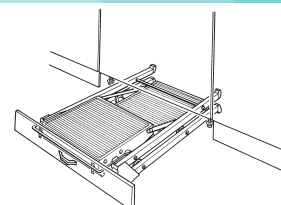

KEUKENTRAPJES	Uitvoering	Code	Prijs,€
MINI	wit	6142-9500	49,00 G1

Opvouwbaar keukentrapje met grote anti-slip treden. Dankzij de geringe dikte van slechts 4 cm in gesloten toestand kan het Mini trapje zeer gemakkelijk opgeborgen worden in een verloren ruimte tussen kasten of zelfs in een kast. Voorzien van een handige kunststof draagbeugel, die tevens als ophangbevestiging dienst doet.

Tredehoogte: 220 mm
Hoogte bovenste trede: 440 mm
Afmetingen gesloten: bxdxh: 500 x 40 x 570 mm