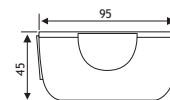

VAKVERDELER