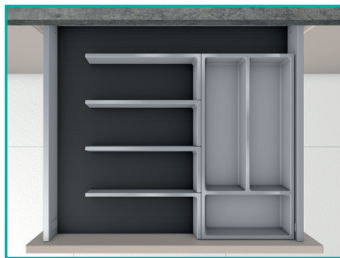

CONNECT

SET 2

Set bestaat uit:

- 4 x L-groot 25/10 links
- 1 x basisschaal 40/20
- 5 x verbinders