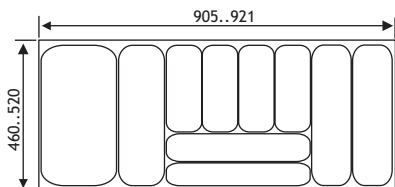

LADE-INDELINGEN

KUNSTOF LADE-INDELINGEN

FLEXYTRAY

Deze bestekindeling kan rondom ingekort worden met een cirkelzaag.

Uitvoering: kunststof Antraciet

Breedte	Korpus	Code	Prijs,€
<i>Flexytray Classic</i>			
305..340 mm	400 mm	5102-2040	6,60
355..390 mm	450 mm	5102-2045	7,40
405..440 mm	500 mm	5102-2050	8,30
455..490 mm	550 mm	5102-2055	8,50
505..540 mm	600 mm	5102-2060	9,50
705..750 mm	800 mm	5102-2080	15,00
805..850 mm	900 mm	5102-2090	16,00
905..921 mm	1000 mm	5102-2098	17,00
1105..1150 mm	1200 mm	5102-2099	19,00
<i>Flexytray</i>			
505..540 mm	600 mm	5102-2160	9,50
805..850 mm	900 mm	5102-2190	15,00
905..921 mm	1000 mm	5102-2199	16,00

G1

FLEXYTRAY CLASSIC

VAKVERDELER

FLEXYTRAY

VAKVERDELER