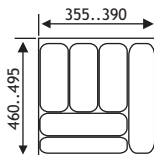

FLEXYTRAY CLASSIC