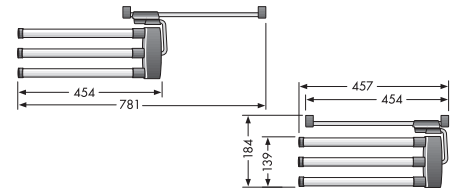

G1

HANDDOEKDRAGERS	Afmeting	Uitvoering	Code	Prijs,€
HANDDOEKDRAGER IN METAAL	2 armig lxb: 478 x 102 mm	wit	6241-2702	30,00
	3 armig lxb: 478 x 141 mm	chroom	6241-2203	37,00

De handdoekdrager kan 90° gedraaid worden, zodat hij zowel zijdelings als bovenaan gemonteerd kan worden.

G1

HANDDOEKDRAGERS

HANDDOEKDRAGERS

HANDDOEKDRAGER IN ALUMINIUM

Design handdoekdrager kan 90° gedraaid worden, zodat

hij zowel zijdelings als bovenaan gemonteerd kan worden. Corrosiebestendig.

Afmetingen

Uitvoering