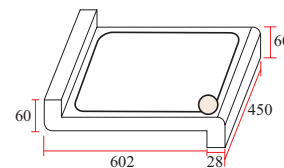

lxbxd: 630 x 450 x 28 mm

Uitvoering

beuken

Code

6180-2040

Prijs,€

120,00

G1

SNIJPLANKEN

LEO LINE - BAMBOE SNIJPLANK MET OPSTAANDE RAND

- 1 x bamboe snijplank
lxbxd: 410 x 305 x 40 mm

BergHOFF®

Uitvoering

bamboe

Code

BH-3950088

Prijs,€

47,00

G1

BergHOFF®

SNIJPLANKEN

LEO LINE - BAMBOE SNIJPLANK ANTI-SLIP

- 1 x bamboe snijplank
lxbxd: 370 x 270 x 15 mm

Afmeting