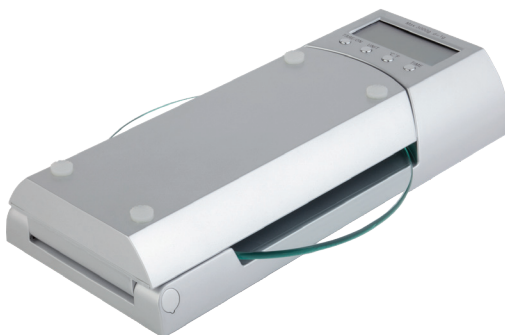

KEUKENWEEGSCHAAL

ELEKTRONISCHE WEEGSCHAAL WANDA

Op de wand monteerbaar, met thermometer, klok en timer.

Capaciteit: 3 kg
 Schaal: gr en oz
 Afmeting: ø = 236 x 150 x 42 mm

Code	Prijs,€
6281-6000	49,00 G1

KEUKENWEEGSCHAAL