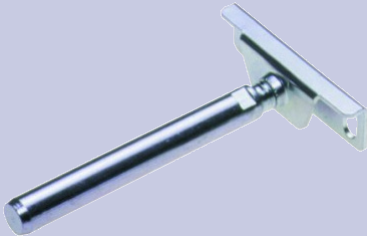

OMSCHRIJVING

CODE

Plankdrager voor plaatdikte 19 mm

Uitvoering: verzinkt

L mm	P kg/m²
200	200
250	140
300	80

Min. 1 paar