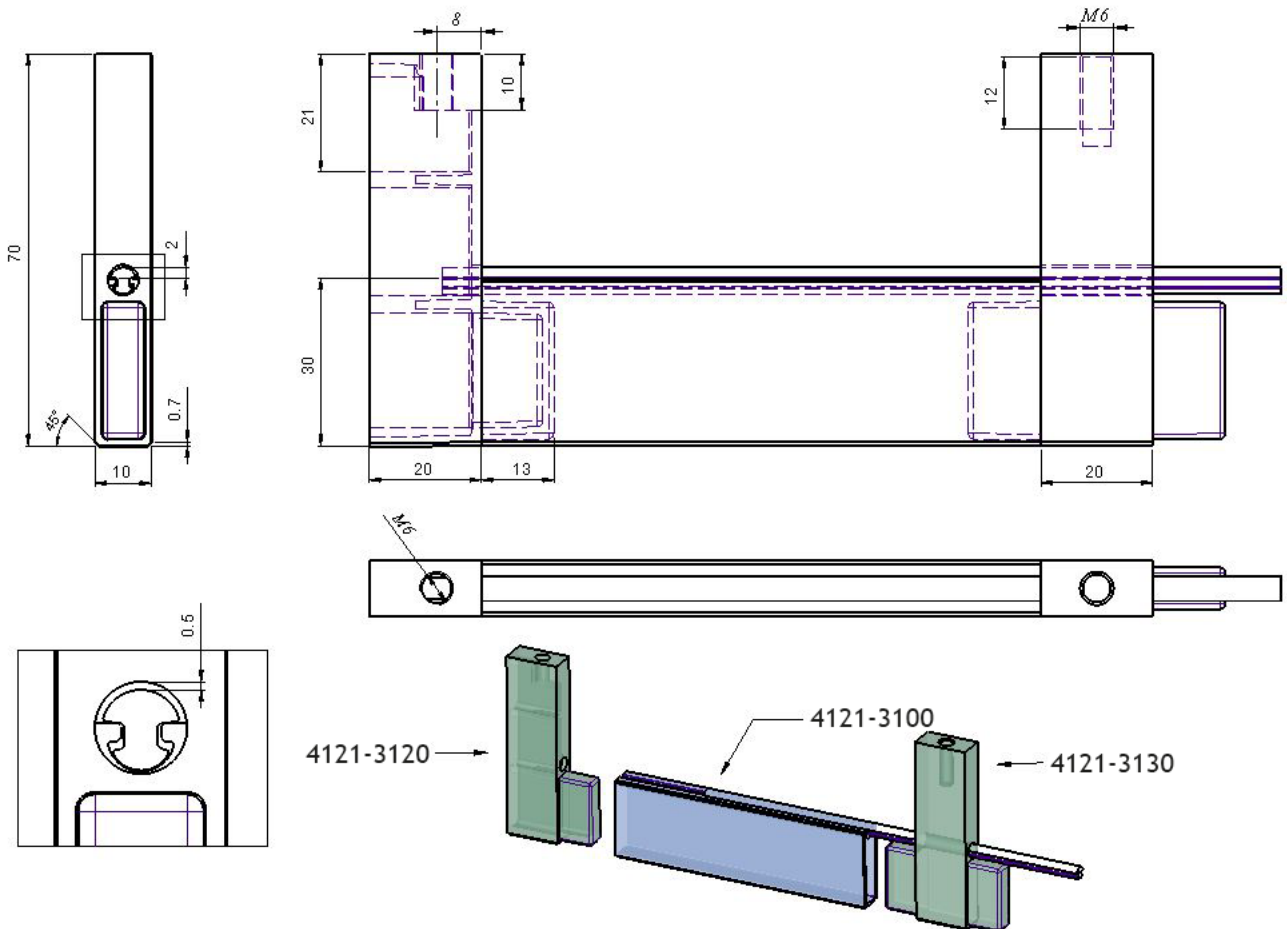

OMSCHRIJVING	UITVOERING	CODE
	Rechthoekige kastbaar inclusief PVC afdichting Bevestiging aan een legplank. Hoogte x Breedte: 30 x 10 mm Lengte: 3 meter	moka	4121-3100
	<u>EXTRA TE BESTELLEN</u>		
	Kastbaarhouder voor rechthoekige kastbaar. Afdekkap voor kastbaarhouder.	moka	4121-3120
		moka	4121-3125
<u>OPTIE</u>			
	Centrale kastbaarhouder voor rechthoekige kastbaar.	moka	4121-3130