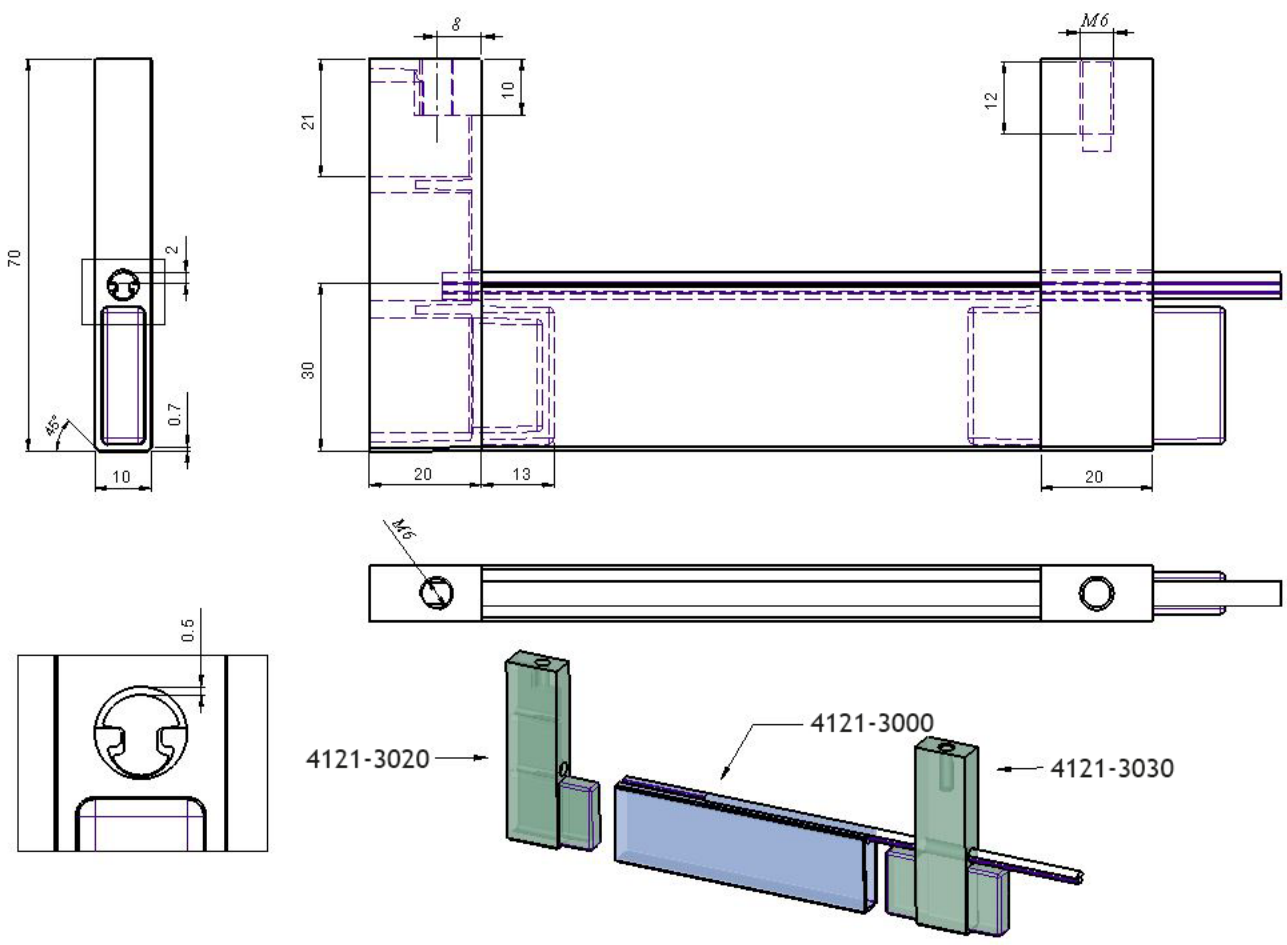

OMSCHRIJVING	UITVOERING	CODE
Rechthoekige kastbaar inclusief PVC afdichting Bevestiging aan een legplank. Hoogte x Breedte: 30 x 10 mm Lengte: 3 meter	alu	4121-3000
<u>EXTRA TE BESTELLEN</u>		
Kastbaarhouder voor rechthoekige kastbaar. Afdekkap voor kastbaarhouder.	alu	4121-3020
	alu	4121-3025
<u>OPTIE</u>		
Centrale kastbaarhouder voor rechthoekige kastbaar.	alu	4121-3030