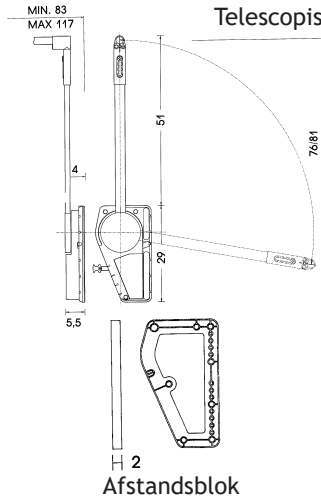

OMSCHRIJVING

SUPERLIFT

Draagkracht: 12-18 kg (hydraulisch)
Kastbinnenmaat: 750-1170 mm
Telescopisch regelbaar

Regelbare veerkracht (4 standen). Montage mogelijk in rijboring "systeem 32".

OPTIE
Afstandsblok voor superlift: te gebruiken bij schuifdeuren. Dikte: 20 mm

AFMETINGEN

chromium/
zilvergrijs

4510-2030

zilvergrijs

4510-2035