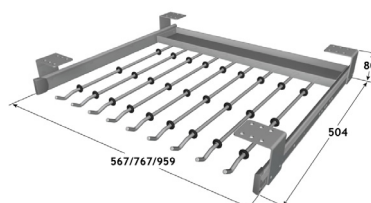

AANTALSTANGEN

KORPUS

CODE

9 600 mm 4502-1060
13 800 mm 4502-1080
17 1000 mm 4502-1100

Aantal stangen	Afmetingen b x d x h (mm)
9	567 x 504 x 80
13	767 x 504 x 80
17	959 x 504 x 80