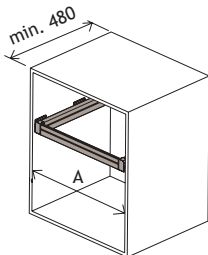

$B = A - 80 \text{ mm}$

A = Kastbinnenbreedte

OMSCHRIJVING

Frame

Uitrekbaar kader, wordt geleverd met soft-close geleiders.

KORPUS

A

CODE