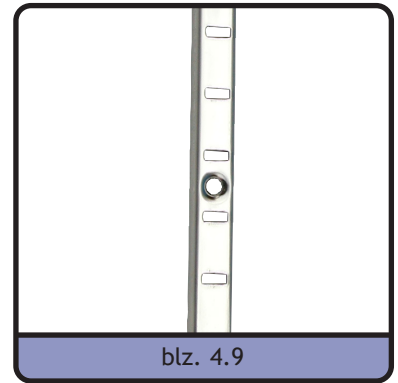

blz. 4.2-4.6

- Schapdragers

blz. 4.7-4.8

- Schapdragers voor glas

blz. 4.9

- Stellijsten
- Dragers

blz. 4.10-4.11

- Wandrailsysteem

	<p style="text-align: center;">OMSCHRIJVING DRAGER IN ZAMAK</p> <ul style="list-style-type: none"> • Inbouwdiepte: 75 mm • Dragerdiepte: 24 mm • Hoogte: 100 mm • Max. draagkracht: 16 kg./set • Voor tabletdikte: 8-50 mm • Geleverd met bevestigingsmateriaal. <p style="text-align: center;">Min. 1 paar</p>	<p style="text-align: center;">UITVOERING zwart</p>	<p style="text-align: center;">CODE 4403-4320</p>
	<p style="text-align: center;">OMSCHRIJVING OVALE KASTBAAR</p> <ul style="list-style-type: none"> • Lengte: 3000 mm • Dikte: 0,8 mm • Afmetingen: 15 x 30 mm 	<p style="text-align: center;">UITVOERING zwart</p>	<p style="text-align: center;">CODE 4101-8300</p>
	<p style="text-align: center;">OMSCHRIJVING KASTBAARHOUDER OM ONDER EEN LEGPLANK TE SCHROEVEN.</p> <div style="text-align: right; margin-top: 10px;"> <p>EXTRA TE BESTELLEN</p>  Schroef </div>	<p style="text-align: center;">UITVOERING zwart</p>	<p style="text-align: center;">CODE 4121-2310</p>
	<p style="text-align: center;">OMSCHRIJVING KASTBAARHOUDER IN ZAMAK.</p>	<p style="text-align: center;">UITVOERING zwart</p>	<p style="text-align: center;">CODE 4121-5320</p>