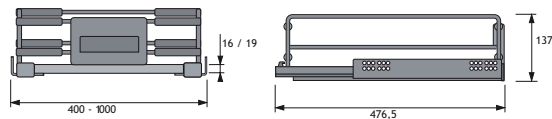

OMSCHRIJVING	BREEDTE	CODE
UITTREKBARE BROEKHOUDER	600-700 mm	4504-5060
	700-800 mm	4504-5070
	800-900 mm	4504-5080

- Montage tussen kastzijden
- Broekhouder met antislipprofiel
- Met verstelbare breedte
- Belastbaarheid 30 kg
- Opbergbakken zijn optioneel bestelbaar
- Bij de breedteverstelling kan achteraf optioneel een broekhoudersteun worden aangebracht.
- Staal met poedercoating, zilver

Set bestaat uit:
- 1 uittrekbare broekhouder
- 1 set volledig uittrekbare geleiders Quadro V6 met Silent System
- 2 grijze afdekkappen

OMSCHRIJVING	BREEDTE	CODE
UITTREKBARE LADE	600-700 mm	4504-5460
	700-800 mm	4504-5470
	800-900 mm	4504-5480
	900-1000 mm	4504-5490

- Montage tussen kastzijden of met adapter aan het reksysteem
- Uittrekbare mand voor plankdiktes 16 / 19 mm
- Met verstelbare breedte
- Belastbaarheid 30 kg
- Binnendiepte kast minimaal 485 mm
- Onderverdeling en scheidingsbeugel, optioneel te gebruiken
- Staal met poedercoating, zilver

Set bestaat uit:
- 1 lade
- 1 set volledig uittrekbare geleiders Quadro V6 met Silent System
- 2 grijze afdekkappen