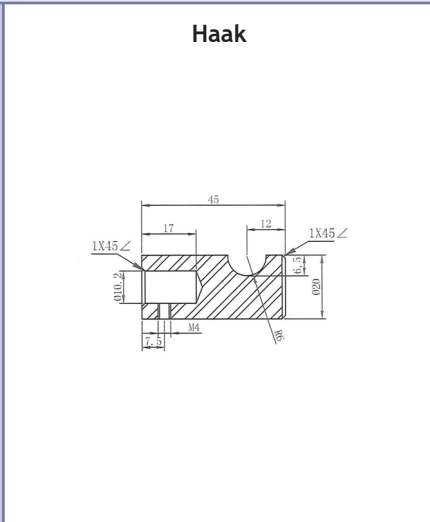

J-haak
100 x 50 mm

UITVOERING	CODE
rvs	4542-6148

4

UITVOERING	CODE
rvs	4542-4100

UITVOERING	CODE
rvs	4542-4050

Haakje
ø: 50 mm

Haakje
ø: 50 mm

<u>B x C x D</u>	UITVOERING	CODE
40 x 19 x 9 mm	chromom	4542-6020