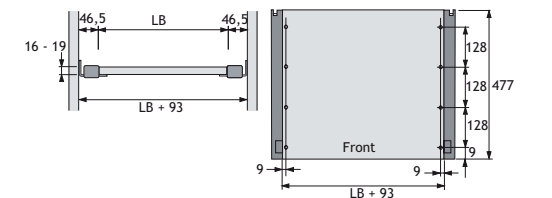

OMSCHRIJVING	BREEDTE	CODE
UITTREKPLATEAU		4504-5800

- Montage tussen kastzijden of met adapter aan het reksysteem
- Uittrekplateau voor plankdiktes 16/19 mm
- Variabele breedte voor plankbreedtes tot 1000 mm
- Belastbaarheid 30 kg
- Binnendiepte kast minimaal 485 mm
- Staal met poedercoating, zilver

Set bestaat uit:
- 1 paar plateauhouders
- 1 set volledig uittrekbare geleiders Quadro V6 met Silent System
- 2 grijze afdekkappen

Onder voorbehoud van maatafwijkingen en technische veranderingen.