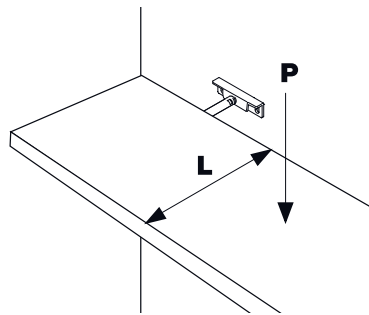

OMSCHRIJVING

CODE

Plankdrager voor plaatdikte 19 mm

Uitvoering: verzinkt

L mm	P kg/m²
200	200
250	140
300	80

Min. 1 paar