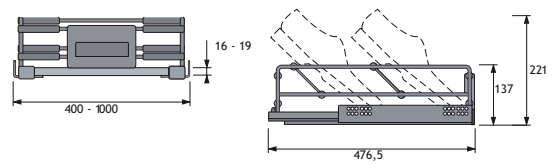

OMSCHRIJVING	BREEDTE	CODE
UITTREKBAAR SCHOENENREK	600-700 mm	4504-5760
	700-800 mm	4504-5770
	800-900 mm	4504-5780
	900-1000 mm	4504-5790

- Montage tussen kastzijden of met adapter aan het reksysteem
- Uittrekbare mand voor plankdiktes 16 / 19 mm
- Met verstelbare breedte
- Belastbaarheid 30 kg
- Binnendiepte kast minimaal 485 mm
- Staal met poedercoating, zilver

Set bestaat uit:
- 1 binnenschoenenrek
- 1 set volledig uittrekbare geleiders Quadro V6 met Silent System
- 2 grijze afdekkappen