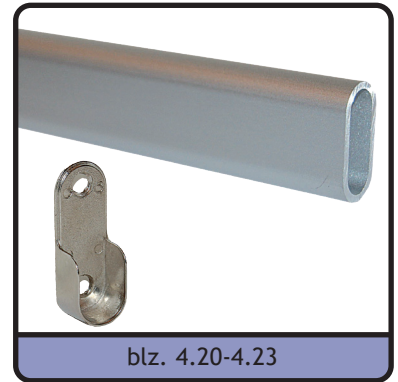

blz. 4.12

- Winkelinrichting

blz. 4.13

- Barsteunen

blz. 4.14-4.17

- Plankhouders
- Glashouders
- Consoles
- Plooiconsole

blz. 4.18-4.19

- Onzichtbare plankdragers

	<p style="text-align: center;">OMSCHRIJVING DRAGER IN ZAMAK</p> <ul style="list-style-type: none"> • Inbouwdiepte: 75 mm • Dragerdiepte: 24 mm • Hoogte: 100 mm • Max. draagkracht: 16 kg./set • Voor tabletdikte: 8-50 mm • Geleverd met bevestigingsmateriaal. <p style="text-align: center;">Min. 1 paar</p>	<p style="text-align: center;">UITVOERING zwart</p>	<p style="text-align: center;">CODE 4403-4320</p>
	<p style="text-align: center;">OMSCHRIJVING OVALE KASTBAAR</p> <ul style="list-style-type: none"> • Lengte: 3000 mm • Dikte: 0,8 mm • Afmetingen: 15 x 30 mm 	<p style="text-align: center;">UITVOERING zwart</p>	<p style="text-align: center;">CODE 4101-8300</p>
	<p style="text-align: center;">OMSCHRIJVING KASTBAARHOUDER OM ONDER EEN LEGPLANK TE SCHROEVEN.</p> <div style="text-align: right; margin-top: 10px;"> <p>EXTRA TE BESTELLEN</p>  Schroef </div>	<p style="text-align: center;">UITVOERING zwart</p>	<p style="text-align: center;">CODE 4121-2310</p>
	<p style="text-align: center;">OMSCHRIJVING KASTBAARHOUDER IN ZAMAK.</p>	<p style="text-align: center;">UITVOERING zwart</p>	<p style="text-align: center;">CODE 4121-5320</p>