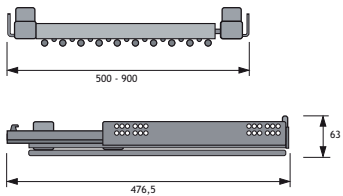

OMSCHRIJVING	BREEDTE	CODE
UITTREKBARE BROEKHOUDER	600-700 mm	4504-5060
	700-800 mm	4504-5070
	800-900 mm	4504-5080

- Montage tussen kastzijden
- Broekhouder met antislipprofiel
- Met verstelbare breedte
- Belastbaarheid 30 kg
- Opbergbakken zijn optioneel bestelbaar
- Bij de breedteverstelling kan achteraf optioneel een broekhoudersteun worden aangebracht.
- Staal met poedercoating, zilver

Set bestaat uit:
- 1 uittrekbare broekhouder
- 1 set volledig uittrekbare geleiders Quadro V6 met Silent System
- 2 grijze afdekkappen

OMSCHRIJVING	BREEDTE	CODE
UITTREKBARE LADE	600-700 mm	4504-5460
	700-800 mm	4504-5470
	800-900 mm	4504-5480
	900-1000 mm	4504-5490

- Montage tussen kastzijden of met adapter aan het reksysteem
- Uittrekbare mand voor plankdiktes 16 / 19 mm
- Met verstelbare breedte
- Belastbaarheid 30 kg
- Binnendiepte kast minimaal 485 mm
- Onderverdeling en scheidingsbeugel, optioneel te gebruiken
- Staal met poedercoating, zilver

Set bestaat uit:
- 1 lade
- 1 set volledig uittrekbare geleiders Quadro V6 met Silent System
- 2 grijze afdekkappen

OMSCHRIJVING	BREEDTE	CODE
UITTREKBAAR SCHOENENREK	600-700 mm	4504-5760
	700-800 mm	4504-5770
	800-900 mm	4504-5780
	900-1000 mm	4504-5790

- Montage tussen kastzijden of met adapter aan het reksysteem
- Uittrekbare mand voor plankdiktes 16 / 19 mm
- Met verstelbare breedte
- Belastbaarheid 30 kg
- Binnendiepte kast minimaal 485 mm
- Staal met poedercoating, zilver

Set bestaat uit:
- 1 binnenschoenenrek
- 1 set volledig uittrekbare geleiders Quadro V6 met Silent System
- 2 grijze afdekkappen