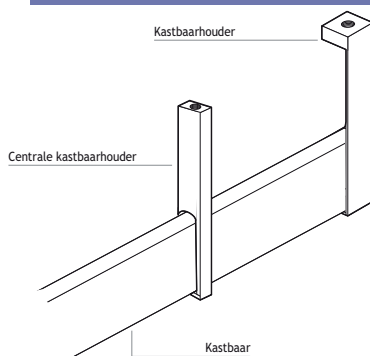

Onder voorbehoud van maatafwijkingen en technische veranderingen.