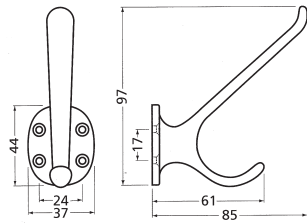

Haak

UITVOERING

CODE

alu-zilver

4524-1726