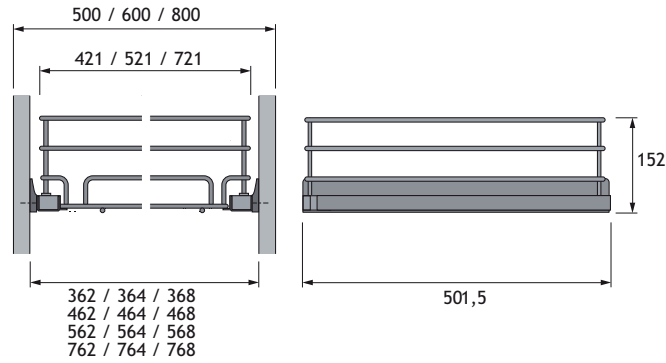

OMSCHRIJVING

MAND EXCLUSIV

Soft Close, volledig uittrekbaar
 Draagkracht: 16 kg
 Uitvoering: wit

KORPUS

CODE

500 mm 4502-0050
 600 mm 4502-0060
 800 mm 4502-0080

Korpus (mm)	Afmetingen zonder geleider (mm)	Afmetingen met geleider (mm)
500	421 x 501,5 x 152	421 x 501,5 x 155,5
600	521 x 501,5 x 152	521 x 501,5 x 155,5
800	721 x 501,5 x 152	721 x 501,5 x 155,5