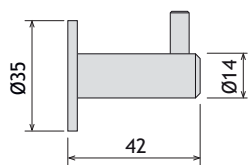

4

UITVOERING

zwart

CODE

4542-3050

UITVOERING

zwart

CODE

4542-3060