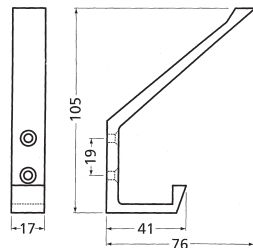

Haak

UITVOERING

CODE

alu-zilver

4525-0738