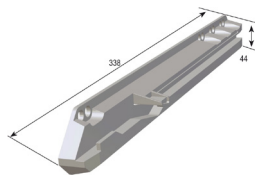

OMSCHRIJVING

MAND BASIC

Draagkracht: 15 kg
Uitvoering: zilver RAL 9006

KORPUS

CODE

- A** 500 4502-7050
- B** 500 4502-7150
- C** 500 4502-7250

- A** 600 4502-7060
- B** 600 4502-7160
- C** 600 4502-7260

Korpus (mm)	Binnenmaat kast b x min.d (mm)	Afmetingen b x d x h (mm)
A 500	461-468 x 507	436 x 503 x 85
B 500	461-468 x 507	436 x 503 x 175
C 500	461-468 x 507	436 x 503 x 285
A 600	561-568 x 507	536 x 503 x 85
B 600	561-568 x 507	536 x 503 x 175
C 600	561-568 x 507	536 x 503 x 285