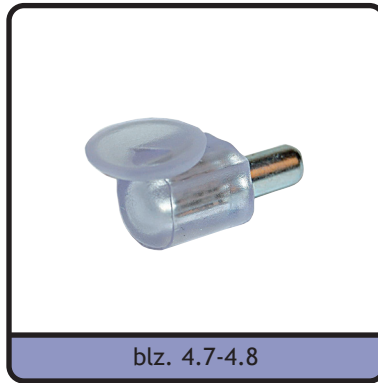

blz. 4.2-4.6

- Schapdragers

blz. 4.7-4.8

- Schapdragers voor glas

blz. 4.9

- Stellijsten
- Dragers

blz. 4.10-4.11

- Wandrailsysteem

	<p style="text-align: center;">OMSCHRIJVING DRAGER IN ZAMAK</p> <ul style="list-style-type: none"> • Inbouwdiepte: 75 mm • Dragerdiepte: 24 mm • Hoogte: 100 mm • Max. draagkracht: 16 kg./set • Voor tabletdikte: 8-50 mm • Geleverd met bevestigingsmateriaal. <p style="text-align: center;">Min. 1 paar</p>	<p style="text-align: center;">UITVOERING zwart</p>	<p style="text-align: center;">CODE 4403-4320</p>
	<p style="text-align: center;">OMSCHRIJVING OVALE KASTBAAR</p> <ul style="list-style-type: none"> • Lengte: 3000 mm • Dikte: 0,8 mm • Afmetingen: 15 x 30 mm 	<p style="text-align: center;">UITVOERING zwart</p>	<p style="text-align: center;">CODE 4101-8300</p>
	<p style="text-align: center;">OMSCHRIJVING KASTBAARHOUDER OM ONDER EEN LEGPLANK TE SCHROEVEN.</p> <div style="text-align: right; margin-top: 10px;"> <p>EXTRA TE BESTELLEN</p>  Schroef </div>	<p style="text-align: center;">UITVOERING zwart</p>	<p style="text-align: center;">CODE 4121-2310</p>
	<p style="text-align: center;">OMSCHRIJVING KASTBAARHOUDER IN ZAMAK.</p>	<p style="text-align: center;">UITVOERING zwart</p>	<p style="text-align: center;">CODE 4121-5320</p>