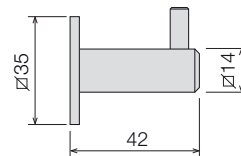

UITVOERING

zwart

CODE

4542-3050

Handdoekhaakje