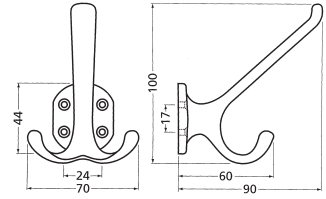

Haak

UITVOERING

CODE

alu-zilver

4524-3728