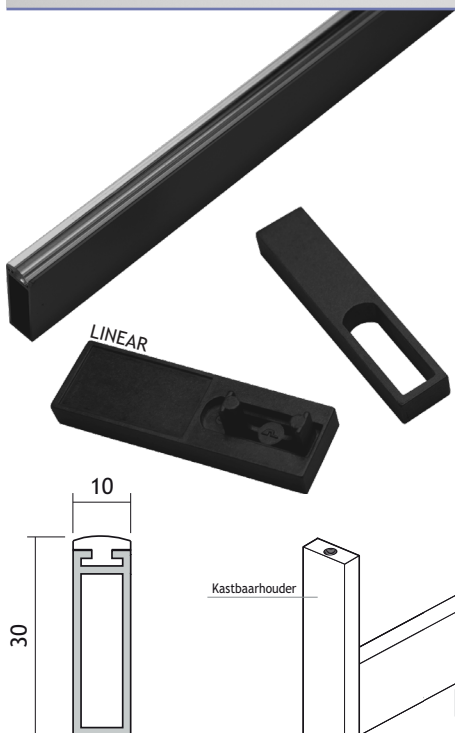

4

OMSCHRIJVING	UITVOERING	CODE
RECHTHOEKIGE KASTBAAR LINEAR INCLUSIEF PVC PROFIEL	zwart wit	4121-3200 4121-3201
Bevestiging aan een legplank.		
Hoogte x Breedte: 30 x 10 mm Lengte: 2,5 meter		

EXTRA TE BESTELLEN		
Kastbaarhouder LINEAR	zwart	4121-3210
Kastbaarhouder LINEAR	wit	4121-3211
Kastbaarhouder LINEAR 2 links	zwart	4121-3310
Kastbaarhouder LINEAR 2 links	wit	4121-3312
Kastbaarhouder LINEAR 2 rechts	zwart	4121-3311
Kastbaarhouder LINEAR 2 rechts	wit	4121-3313

OPTIE		
Centrale Kastbaarhouder	zwart	4121-3220
Centrale Kastbaarhouder	wit	4121-3221