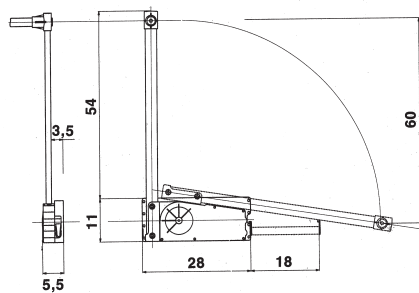

Onder voorbehoud van maatafwijkingen en technische veranderingen.

4

	OMSCHRIJVING	CODE	
	<p>Wandrails - enkel</p> <p>H= 1,5 m H= 2 m</p> 	<p><u>WIT</u></p> <p>4420-1715 4420-1720</p>	<p><u>GRIJS</u></p> <p>4420-1515 4420-1520</p>
	<p>Wandrails - dubbel</p> <p>H= 1 m H= 1,5 m H= 2 m</p> 	<p><u>WIT</u></p> <p>4421-1710 4421-1715 4421-1720</p>	<p><u>GRIJS</u></p> <p>4421-1510 4421-1515 4421-1520</p>
<p><u>DRAAGKRACHT = 55 KG. /DRAGER</u></p> 	<p>Dragers - enkel</p> <p>T= 150 mm T= 200 mm T= 250 mm T= 300 mm T= 350 mm T= 400 mm</p>	<p><u>WIT</u></p> <p>4420-2715 4420-2720 4420-2725 4420-2730 4420-2735 4420-2740</p>	<p><u>GRIJS</u></p> <p>4420-2515 4420-2520 4420-2525 4420-2530 4420-2535 4420-2540</p>
<p><u>DRAAGKRACHT = 65 KG. /DRAGER</u></p> 	<p>T= 500 mm T= 600 mm</p>	<p>4420-2750 4420-2760</p>	<p>4420-2550 4420-2560</p>
	<p>OMSCHRIJVING</p> <p>Enkele opsteeksteun</p> <p>voor wandrail enkel</p> <p>Min. 12 stuk</p>	<p>UITVOERING</p> <p>verzinkt</p>	<p>CODE</p> <p>4420-5900</p>
<p><u>DRAAGKRACHT = 55 KG. /DRAGER</u></p> 	<p>OMSCHRIJVING</p> <p>Dragers - dubbel</p> <p>T = 170 mm T = 220 mm</p>	<p><u>WIT</u></p> <p>4421-2717 4421-2722</p>	<p><u>GRIJS</u></p> <p>4421-2517 4421-2522</p>
	<p>T = 270 mm T = 370 mm</p>	<p>4421-2727 4421-2737</p>	<p>4421-2527 4421-2537</p>
	<p>T = 470 mm</p>	<p>4421-2747</p>	<p>4421-2547</p>

OPTIE
 Afstandsblok voor lift 700: te gebruiken bij schuifdeuren. Dikte: 20 mm

chromium/
 zilvergrijs

4510-2550

zilvergrijs

4510-2565

LIFT 500

Draagkracht: 10 kg (hydraulisch)
 Kastbinnenmaat: 750-1150 mm
 Telescopisch regelbaar