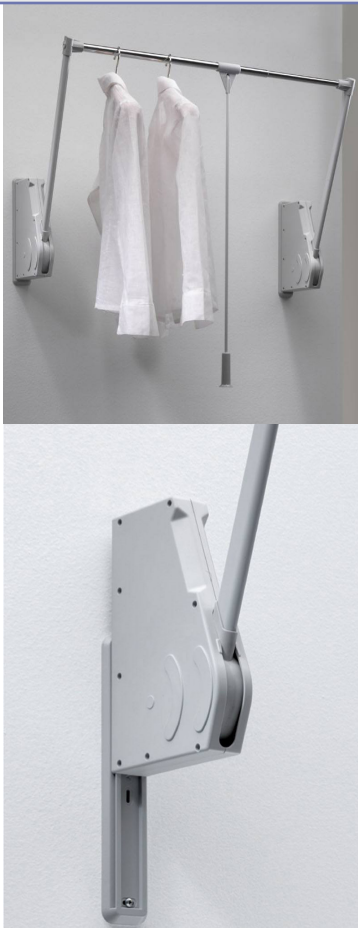

OMSCHRIJVING	UITVOERING	CODE
<p>WALL LIFT</p> <p>Speciaal ontworpen voor muurinstallatie. Gemakkelijke installatie. Draagkracht: 10 kg</p>	<p>chrom/ zilvergrijs</p>	<p>4510-2050</p>

OMSCHRIJVING	BREEDTE	CODE
<p>BUTLER 720</p> <p><i>Elektrische kledinglift</i></p> <p>Draagkracht: 30 kg. Kastbinnenmaat: 60-1600 mm. Telescopisch regelbaar.</p> <p>Eenvoudige installatie. uitvoering: chrom/zilvergrijs.</p>	<p>60 - 90 cm 100 - 160 cm</p>	<p>4511-1060 4511-1100</p>