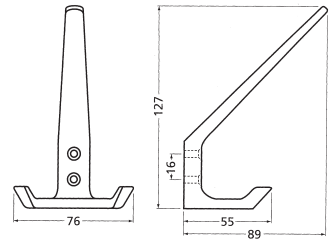

Haak

UITVOERING

CODE

alu-zilver

4524-7732