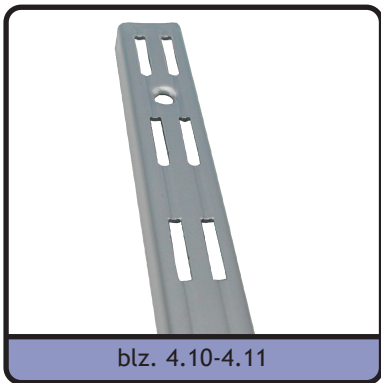

blz. 4.2-4.6

- Schapdragers

blz. 4.7-4.8

- Schapdragers voor glas

blz. 4.9

- Stellijsten
- Dragers

blz. 4.10-4.11

- Wandrailsysteem

	<p style="text-align: center;">OMSCHRIJVING DRAGER IN ZAMAK</p> <ul style="list-style-type: none"> • Inbouwdiepte: 75 mm • Dragerdiepte: 24 mm • Hoogte: 100 mm • Max. draagkracht: 16 kg./set • Voor tabletdikte: 8-50 mm • Geleverd met bevestigingsmateriaal. <p style="text-align: center;">Min. 1 paar</p>	<p style="text-align: center;">UITVOERING zwart</p>	<p style="text-align: center;">CODE 4403-4320</p>
	<p style="text-align: center;">OMSCHRIJVING OVALE KASTBAAR</p> <ul style="list-style-type: none"> • Lengte: 3000 mm • Dikte: 0,8 mm • Afmetingen: 15 x 30 mm 	<p style="text-align: center;">UITVOERING zwart</p>	<p style="text-align: center;">CODE 4101-8300</p>
	<p style="text-align: center;">OMSCHRIJVING KASTBAARHOUDER OM ONDER EEN LEGPLANK TE SCHROEVEN.</p> <div style="text-align: right; margin-top: 10px;"> <p>EXTRA TE BESTELLEN</p>  Schroef </div>	<p style="text-align: center;">UITVOERING zwart</p>	<p style="text-align: center;">CODE 4121-2310</p>
	<p style="text-align: center;">OMSCHRIJVING KASTBAARHOUDER IN ZAMAK.</p>	<p style="text-align: center;">UITVOERING zwart</p>	<p style="text-align: center;">CODE 4121-5320</p>