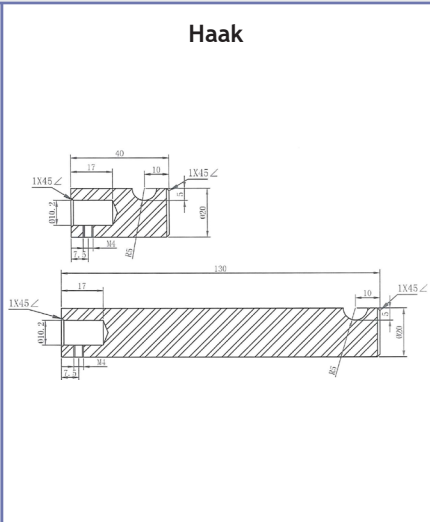

UITVOERING	CODE
rvs	4542-4100