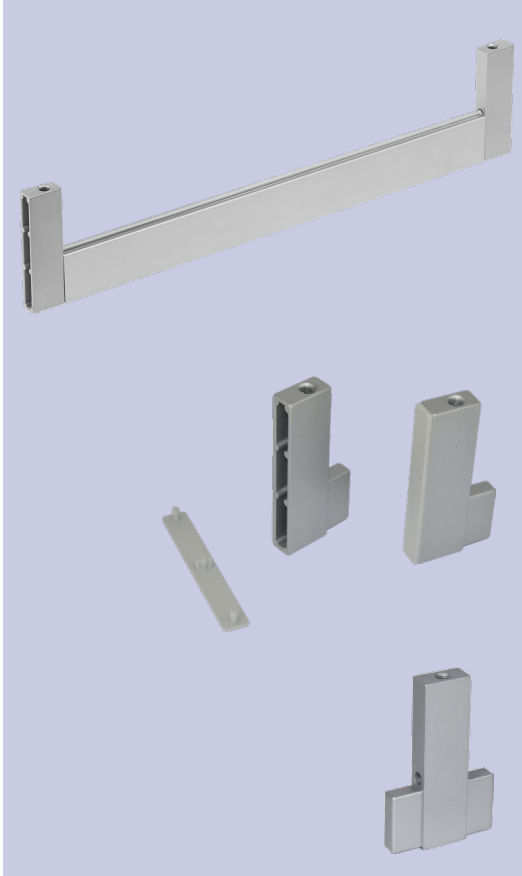

OMSCHRIJVING	UITVOERING	CODE
Rechthoekige kastbaar inclusief PVC afdichting Bevestiging aan een legplank. Hoogte x Breedte: 30 x 10 mm Lengte: 3 meter	alu	4121-3000
<u>EXTRA TE BESTELLEN</u>		
Kastbaarhouder voor rechthoekige kastbaar. Afdekkap voor kastbaarhouder.	alu	4121-3020
	alu	4121-3025
<u>OPTIE</u>		
Centrale kastbaarhouder voor rechthoekige kastbaar.	alu	4121-3030