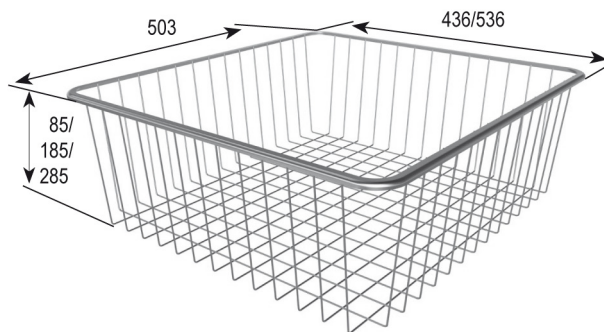

OMSCHRIJVING

MAND BASIC

Draagkracht: 15 kg
Uitvoering: zilver RAL 9006

KORPUS

CODE

- A** 500 4502-7050
- B** 500 4502-7150
- C** 500 4502-7250

- A** 600 4502-7060
- B** 600 4502-7160
- C** 600 4502-7260

Korpus (mm)	Binnenmaat kast b x min.d (mm)	Afmetingen b x d x h (mm)
A 500	461-468 x 507	436 x 503 x 85
B 500	461-468 x 507	436 x 503 x 175
C 500	461-468 x 507	436 x 503 x 285
A 600	561-568 x 507	536 x 503 x 85
B 600	561-568 x 507	536 x 503 x 175
C 600	561-568 x 507	536 x 503 x 285