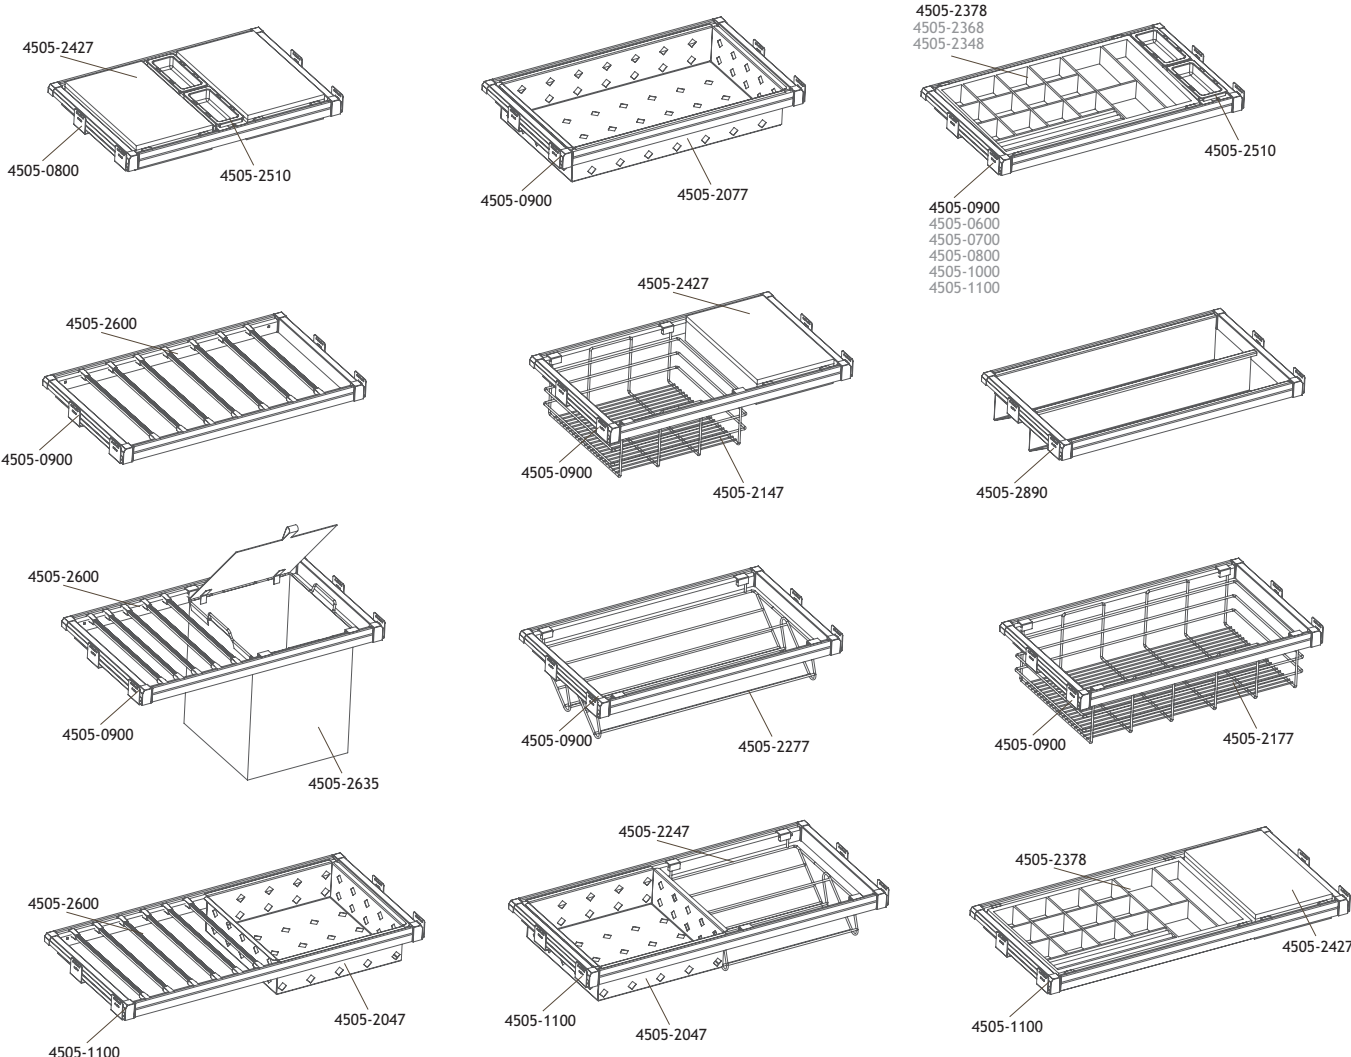

Optie

Afstandhouders

4505-1199

Voor montage van de frames achter deuren met scharnieren.

SAMENSTELLINGEN

	<p>OMSCHRIJVING</p> <p>Metalen lade</p> <p>Acc. voor montage in frame</p> <p>uitvoering: staal, mokabruin</p>	<p>B</p> <p>475 mm 675 mm 775 mm</p>	<p>CODE</p> <p>4505-2047 4505-2067 4505-2077</p> 
	<p>OMSCHRIJVING</p> <p>Draadmand</p> <p>Acc. voor montage in frame</p> <p>uitvoering: staal, mokabruin</p>	<p>B</p> <p>475 mm 675 mm 775 mm</p>	<p>CODE</p> <p>4505-2147 4505-2167 4505-2177</p> 
	<p>OMSCHRIJVING</p> <p>Schoenenrek</p> <p>Acc. voor montage in frame</p> <p>uitvoering: staal</p>	<p>B</p> <p>475 mm 675 mm 775 mm</p>	<p>CODE</p> <p>4505-2247 4505-2267 4505-2277</p> 
	<p>OMSCHRIJVING</p> <p>Mand</p> <p>Acc. voor montage in frame</p> <p>uitvoering: staal</p>	<p>B</p> <p>355 mm</p>	<p>CODE</p> <p>4505-2635</p> 
	<p>OMSCHRIJVING</p> <p>Organisatielade met deksel</p> <p>Acc. voor montage in frame</p> <p>uitvoering: hout</p>	<p>B</p> <p>270 mm</p>	<p>CODE</p> <p>4505-2427</p> 
	<p>OMSCHRIJVING</p> <p>Organisatielade</p> <p>Acc. voor montage in frame</p> <p>uitvoering: metaal/hout</p>	<p>B</p> <p>483 mm 683 mm 783 mm</p>	<p>CODE</p> <p>4505-2348 4505-2368 4505-2378</p> 