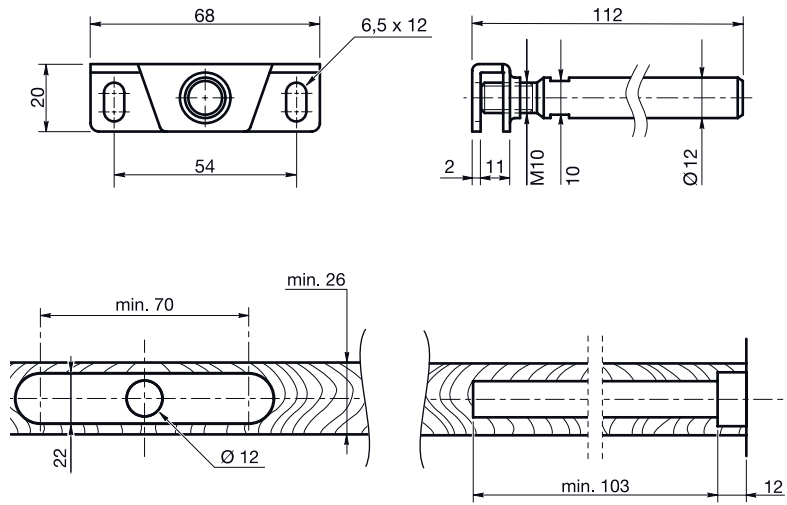

OMSCHRIJVING

CODE

Plankdrager voor plaatdikte 19 mm

Uitvoering: verzinkt

L mm	P kg/m²
200	200
250	140
300	80

Min. 1 paar