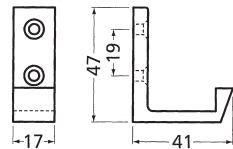

Haak

UITVOERING

CODE

alu-zilver

4525-1739