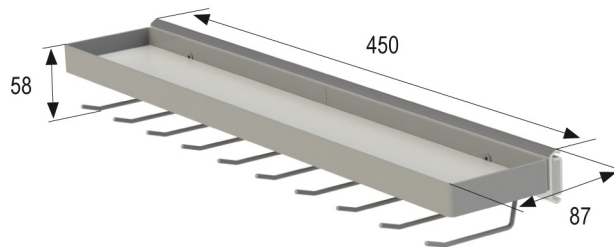

OMSCHRIJVING

MAND EXCLUSIV

Soft Close, volledig uittrekbaar
 Draagkracht: 16 kg
 Uitvoering: wit

KORPUS

CODE

500 mm 4502-0050
 600 mm 4502-0060
 800 mm 4502-0080

Korpus (mm)	Afmetingen zonder geleider (mm)	Afmetingen met geleider (mm)
500	421 x 501,5 x 152	421 x 501,5 x 155,5
600	521 x 501,5 x 152	521 x 501,5 x 155,5
800	721 x 501,5 x 152	721 x 501,5 x 155,5

UITTREKBARE DASSENHOUDER EXCLUSIV

Draagkracht: 5 kg
 Afmetingen: 87 x 450 x 51 mm
 Uitvoering: wit

4502-2000

OMSCHRIJVING

UITTREKBARE BROEKENREK EXCLUSIV

Soft-Close volledig uittrekbaar.
 Montage onder een legplank.
 Draagkracht: 15 kg
 Uitvoering: wit