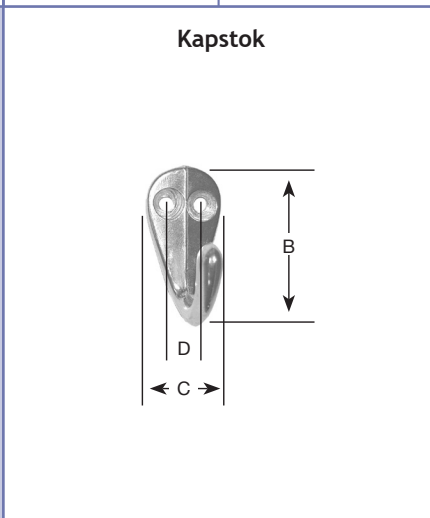

<u>B x C x D</u>	UITVOERING	CODE
69 x 75 x 14 mm	alu	4521-0003

<u>B x C x D</u>	UITVOERING	CODE
40 x 19 x 9 mm	alu	4521-3040

Onder voorbehoud van maatafwijkingen en technische veranderingen.