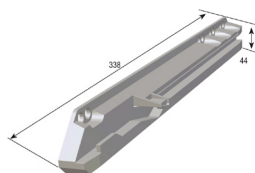

EXTRA TE BESTELLEN

CC FLEX 4502-7000

Gechikt voor kastzijwanden van 18 mm.
Afmeting: 338 x 44 mm
Uitvoering: grijs RAL 7040

Min. 1 paar