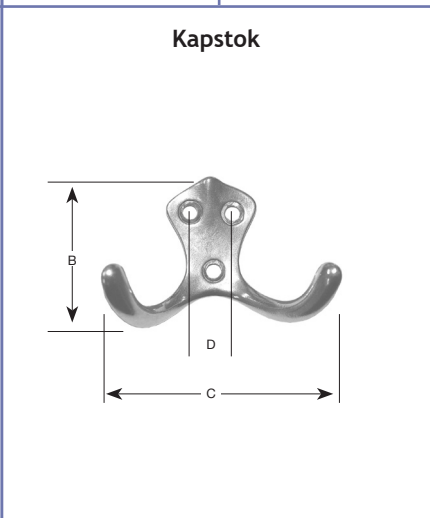

<u>B x C x D</u>	UITVOERING	CODE
69 x 75 x 14 mm	alu	4521-0003

<u>B x C x D</u>	UITVOERING	CODE
40 x 19 x 9 mm	alu	4521-3040

Onder voorbehoud van maatafwijkingen en technische veranderingen.