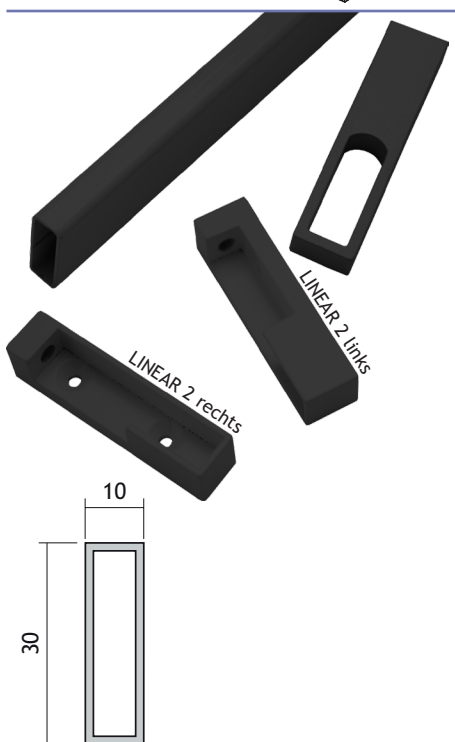

OMSCHRIJVING	UITVOERING	CODE
Rechthoekige kastbaar inclusief PVC afdichting Bevestiging aan een legplank. Hoogte x Breedte: 30 x 10 mm Lengte: 3 meter	alu	4121-3000
<u>EXTRA TE BESTELLEN</u>		
Kastbaarhouder voor rechthoekige kastbaar. Afdekkap voor kastbaarhouder.	alu	4121-3020
	alu	4121-3025
<u>OPTIE</u>		
Centrale kastbaarhouder voor rechthoekige kastbaar.	alu	4121-3030

	OMSCHRIJVING	UITVOERING	CODE
	Rechthoekige kastbaar inclusief PVC afdichting Bevestiging aan een legplank. Hoogte x Breedte: 30 x 10 mm Lengte: 3 meter	moka	4121-3100
	<u>EXTRA TE BESTELLEN</u>		
	Kastbaarhouder voor rechthoekige kastbaar. Afdekkap voor kastbaarhouder.	moka	4121-3120
		moka	4121-3125
<u>OPTIE</u>			
	Centrale kastbaarhouder voor rechthoekige kastbaar.	moka	4121-3130

4

OMSCHRIJVING	UITVOERING	CODE
RECHTHOEKIGE KASTBAAR LINEAR INCLUSIEF PVC PROFIEL	zwart wit	4121-3200 4121-3201
Bevestiging aan een legplank.		
Hoogte x Breedte: 30 x 10 mm Lengte: 2,5 meter		

EXTRA TE BESTELLEN		
Kastbaarhouder LINEAR	zwart	4121-3210
Kastbaarhouder LINEAR	wit	4121-3211
Kastbaarhouder LINEAR 2 links	zwart	4121-3310
Kastbaarhouder LINEAR 2 links	wit	4121-3312
Kastbaarhouder LINEAR 2 rechts	zwart	4121-3311
Kastbaarhouder LINEAR 2 rechts	wit	4121-3313

OPTIE		
Centrale Kastbaarhouder	zwart	4121-3220
Centrale Kastbaarhouder	wit	4121-3221

OMSCHRIJVING	UITVOERING	CODE
RECHTHOEKIGE KASTBAAR LINEAR 2	zwart	4121-3300
Bevestiging aan een legplank.		
Hoogte x Breedte: 30 x 10 mm Lengte: 2,5 meter		