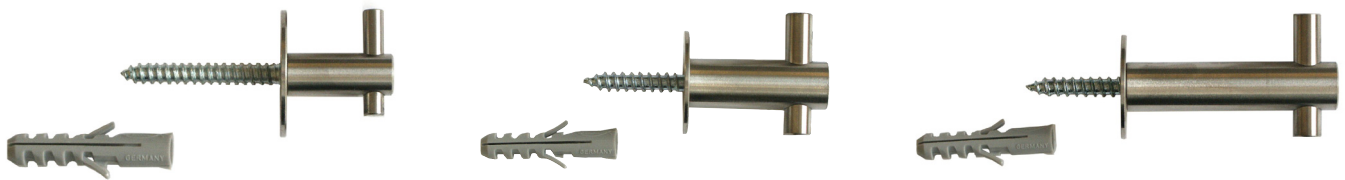

Haak

AFMETINGEN	UITVOERING	CODE
lengte 26 mm 42 mm 62 mm	rvs rvs rvs	4542-1010 4542-1020 4542-1030

	J-haak øxhxd: 10 x 93 x 77 mm		J-haak øxhxd: 10 x 175 x 77 mm
	<table border="1"> <thead> <tr> <th>UITVOERING</th> <th>CODE</th> </tr> </thead> <tbody> <tr> <td>rvs</td> <td>4542-4010</td> </tr> </tbody> </table>		<table border="1"> <thead> <tr> <th>UITVOERING</th> <th>CODE</th> </tr> </thead> <tbody> <tr> <td>rvs</td> <td>4542-4030</td> </tr> </tbody> </table>

	L-haak øxhxd: 10 x 160 x 65 mm
	<table border="1"> <thead> <tr> <th>UITVOERING</th> <th>CODE</th> </tr> </thead> <tbody> <tr> <td>rvs</td> <td>4542-4040</td> </tr> </tbody> </table>