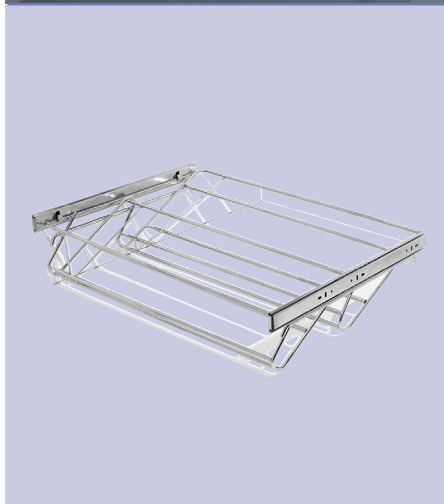

OMSCHRIJVING	UITV.	CODE
Deze schoenrekken kunnen in een kast of aan een wand bevestigd worden. Op deze wijze kunnen weinig gebruikte plaatsen veranderd worden in handige schoenbergingen. Er bestaan 2 versies: frontale bevestiging (tegen een wand) of laterale bevestiging (tussen 2 wanden). De schoenrekken kunnen individueel bevestigd worden of door middel van aluminium stellijsten, waarop zes schoenrijen geplaatst kunnen worden, regelbaar in de hoogte.		
frontaal schoenrek 480-830 mm frontaal schoenrek 830-1130 mm	chromium/zilvergrijs chromium/zilvergrijs	4510-3310 4510-3312
lateraal schoenrek 480-830 mm lateraal schoenrek 830-1130 mm	chromium/zilvergrijs chromium/zilvergrijs	4510-3320 4510-3322
stellijst in aluminium (inkortbaar) 1120 mm Min. 1 paar	zilvergrijs	4510-4300

Uitschuifbaar schoenenrek, aanpasbaar aan de breedte van de kast. Geleverd met geleiders. uitvoering: chromium inbouwdiepte: ± 500 mm (= diepte rek + oversteek schoenen) inbouwhoogte: ± 250 mm	<u>breedte</u> 460-800 mm 560-1000 mm	4509-1246 4509-1256