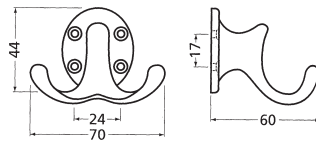

Haak

UITVOERING

CODE

alu-zilver

4524-4729