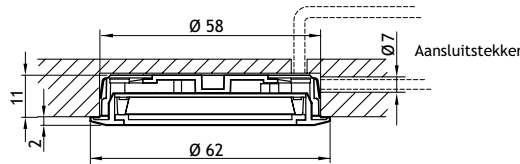

1. **Extra te bestellen**
2. LED konverter met dimmer 22 W 350 mA + 6 verdelers 6348-5792
   - LED konverter 18 W 350 mA + 6 verdelers 6348-5793
3. **Optie**
4. Vervangled voor LD8009 - 3000° K 6360-3603
   - Vervangled voor LD8009 - 4000° K 6360-3604