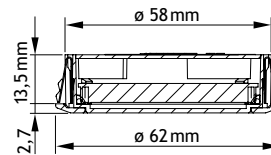

**Optie**  
Mini-stekker accessoires

**Optie**  
Opbouwring 6348-5645

**LD8001-58 LED INBOUWSPOT 2 W**

LED inbouwspot met 2 m aansluitkabel met mini-stekker.

- Uitvoering ring: rvs-look
- Boordiameter: 58 mm
- Aansluiting: 230V