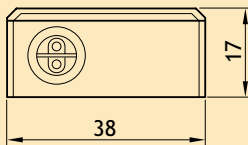

Extra te bestellen
Mini-stekker systeem

6a

OMSCHRIJVING	LENGTE	° KELVIN	WATTAGE	CODE
LD 8010 A opbouwprofiel 230V	422 mm	3000° K	7,5 W	6348-8542
	523 mm	3000° K	9,50 W	6348-8552
	827 mm	3000° K	14,50 W	6348-8582
	927 mm	3000° K	16 W	6348-8592
LED opbouwprofiel.				
- Om op te bouwen. - Rijmontage met directverbinder (max. 10 ledlampen) - Optie: schakelmodule - Uitvoering: alu - Aansluiting: 230V	422 mm	4000° K	7,5 W	6348-8543
	523 mm	4000° K	9,50 W	6348-8553
	827 mm	4000° K	14,50 W	6348-8583
	927 mm	4000° K	16 W	6348-8593