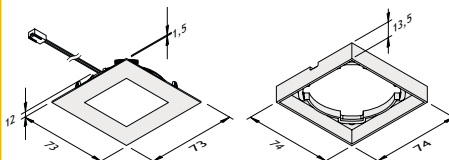

SET 4 FQ-68 LED

Set van 2 LED onderbouw spots met 2,5 m aansluitkabel.
Wordt geleverd met 30 W LED konverter + verdeler.

- Uitvoering: rvs-look
- 4 W/spot
- 400 lumen/spot
- 3000° K
- 24V DC