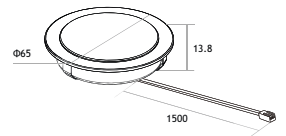

105°		3000K	4000K	5000K
0.30	0.78	815 lux	906 lux	906 lux
0.45	1.17	363 lux	403 lux	403 lux
0.60	1.56	204 lux	227 lux	227 lux
0.75	1.95	131 lux	145 lux	145 lux
H (m)	D (m)	194lm	216lm	216lm

24 VDC
3W
105°
59-60mm
>90

Onder voorbehoud van maatafwijkingen en technische veranderingen.