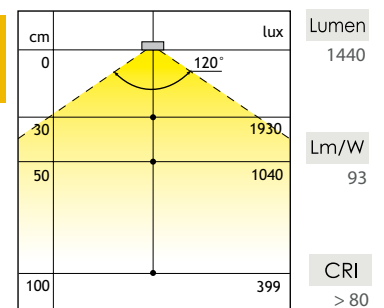

OMSCHRIJVING	L	WATTAGE	CODE
Mini Corner			
- Emotion: Variabele regelbare kleurtemperatuur van 2700°K (warm white) tot 6000°K (cool white).	450 mm	6,6 W	6349-4645
	500 mm	7,3 W	6349-4650
	600 mm	8,9 W	6349-4660
	900 mm	13,5 W	6349-4690
	1200 mm	18,2 W	6349-4699

- 12 V DC
- PowerLED
- Opbouw
- Uitvoering: aluminium

Extra te bestellen
Konverter en sturing,
zie verder.

OMSCHRIJVING	L	WATTAGE	CODE
Manila Plus opbouw			
- Emotion: Variabele regelbare kleurtemperatuur van 2700°K (warm white) tot 6500°K (cool white).	600 mm	8,5 W	6349-5206
	900 mm	13,5 W	6349-5209
	1200 mm	18 W	6349-5212

- 12 V DC
- PowerLED
- Opbouw
- Uitvoering: rvs

Extra te bestellen
Konverter en sturing,
zie verder.

Opbouw

OMSCHRIJVING	L	WATTAGE	CODE
Manila Plus inbouw			
- Emotion: Variabele regelbare kleurtemperatuur van 2700°K (warm white) tot 6500°K (cool white).	367 mm	5,5 W	6349-5040
	467 mm	7 W	6349-5050
	567 mm	8,5 W	6349-5060
	767 mm	11,5 W	6349-5080
	967 mm	14,5 W	6349-5100

- 12 V DC
- PowerLED
- Inbouw
- Uitvoering: rvs

Extra te bestellen
Konverter en sturing,
zie verder.

Inbouw

OMSCHRIJVING	L	WATTAGE	CODE
Striped HE	300 mm	3,4 W	6349-6030

- **Emotion:** Variabele regelbare kleurtemperatuur van 3000°K (warm white) tot 6800°K (cool white).
- 12 V DC
- PowerLED
- Inbouw
- inclusief bevestigingsclips.
- koppelbaar

Extra te bestellen
Konverter en sturing,
zie verder.

Extra te bestellen
Aansluitkabel 1000 mm 6349-6301
Aansluitkabel 2000 mm 6349-6302