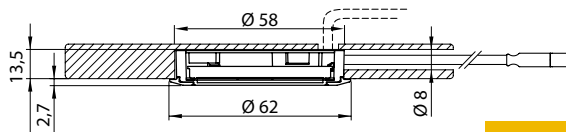

Optie
Mini-stekker accessoires

Optie
Opbouwring 6348-5655