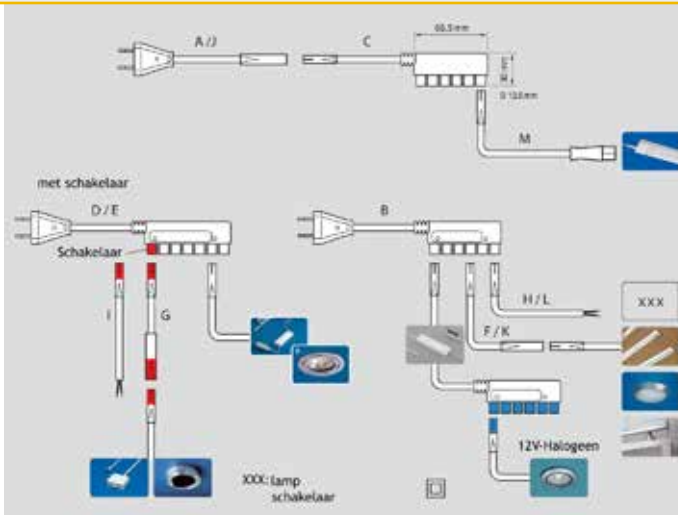

MINI-STEKKER: 230 V / 3,5 A

mannelijke stekker: $\varnothing$ 7 mm
vrouwelijke stekker: $\varnothing$ 9,5 mm

Door de zeer kleine $\varnothing$ van slechts 7 mm, kan de stekker door een boring van $\varnothing$ 8 mm geschoven worden. Hierdoor vervalt het ingewikkelde en tijdrovende werk van elektrische verbindingen en kan men zeer snel, veilige en professionele aansluitingen realiseren.

	OMSCHRIJVING	CODE
	Mini-stekker aansluitkabel met euro stekker lengte: 2 m	6348-0000
	Verdeler voor 6 lampen met 2 m aansluitkabel met euro stekker.	6348-1000
	Verdeler voor 6 lampen + 1 schakelaar met 2 m aansluitkabel met euro stekker.	6348-1001
	Verdeler voor 6 lampen met 2 m aansluitkabel met mini-stekker.	6348-1010
	Verdeler voor 6 lampen + 1 schakelaar met 2 m aansluitkabel met mini-stekker.	6348-1011
	Verlengkabel 0,5 m voor lamp Verlengkabel 1 m voor lamp Verlengkabel 1,5 m voor lamp Verlengkabel 2 m voor lamp Verlengkabel 2 m voor schakelaar	6348-1105 6348-1110 6348-1115 6348-1100 6348-1101
	Schakelaar met 2 m aansluitkabel met mini stekker $\varnothing$ 7 mm. opbouw- en ingebouwschakelaar kan ook ingebouwd worden.	<table border="1"> <thead> <tr> <th colspan="2">UITV.</th> <th></th> </tr> </thead> <tbody> <tr> <td>chrom</td> <td></td> <td>6348-1200</td> </tr> <tr> <td>goud</td> <td></td> <td>6348-1500</td> </tr> <tr> <td>alu-look</td> <td></td> <td>6348-1600</td> </tr> <tr> <td>rvs-look</td> <td></td> <td>6348-1900</td> </tr> </tbody> </table>