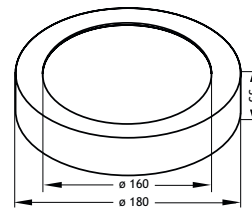

OMSCHRIJVING	KELVIN	LUMEN	AFMETINGEN	WATTAGE	CODE
<b>Moon 145/180/240</b>	3000° K	520 Lm	ø 145 mm	8 W	6333-1408
Veelzijdige led-opbouwer	3000° K	940 Lm	ø 180 mm	14 W	6333-1414
	3000° K	1275 Lm	ø 240 mm	18 W	6333-1418
- Hoogte: 35 mm - 230 V - LED: SMD LEDs - IP20 - Uitvoering: mat wit					