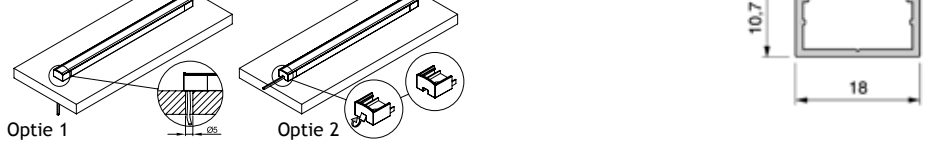

Optie

Eindkap (paar) om te clipsen	kunststof	6333-2001
Eindkap om te vijzen (2 stuks)	kunststof	6333-2002
Eindkap (paar) om te vijzen	kunststof	6333-2002
Afdekkap (paar) voor eindkap	kunststof	6333-2003

Optie

Eindkap (paar) om te clipsen	kunststof	6333-2011

Optie

Eindkap om te vijzen (2 stuks)	kunststof	6333-2031
Eindkap (paar) om te vijzen	kunststof	6333-2031
Afdekkap (paar) voor eindkap	kunststof	6333-2032

Installatie

6a