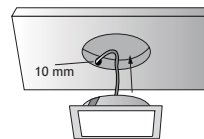

INBOUW - SUN QUADRO
3,5W POWER LED
Geleverd met 2 m aansluitkabel.
Wordt geleverd met lamp 3,5 Power LED.

lamp: 3,5 W power LED
aansluiting: 350 mA
afmeting: 70 x 70 mm
boordiameter (hout): ø 57/60 mm
kleurtemperatuur: 4100° K
veiligheid: IP20

UITV.

rvs-look

CODE

6333-1021

Extra te bestellen
LED konverter 15 W 350 mA (max. 4 leds per konverter) 6333-1040
Serie aansluitkabel (1 kabel per extra spot) 6333-1045