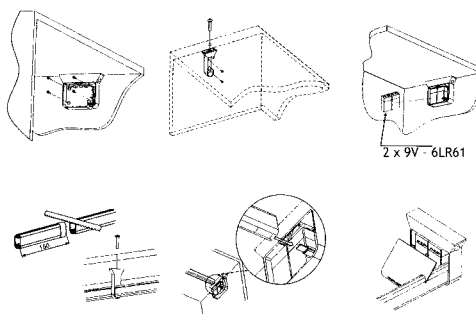

OMSCHRIJVING	LENGTE	CODE
--------------	--------	------

**VERLICHTE KLEDINGSTANG MET BEWEGINGSDETECTOR**

Met ingebouwde sensorschakelaar. Werkt op meegeleverde batterijen. draagkracht: 10 kg. uitvoering: geanodiseerd