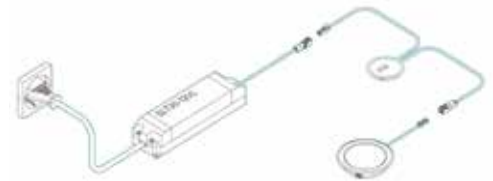

**Extra te bestellen**  
Konverter en sturing,  
zie verder.

**TOEBEHOREN**

OMSCHRIJVING	WATTAGE	CODE
<b>Emotion touch sturing</b>	15 W	6349-4005
	30 W	6349-4006
	60 W	6349-4007

- Volledige set voor de aansluiting en bediening van de Emotion led verlichting.
- 12 V DC
- incl. konverter
- Sensor kan op- of ingebouwd worden.