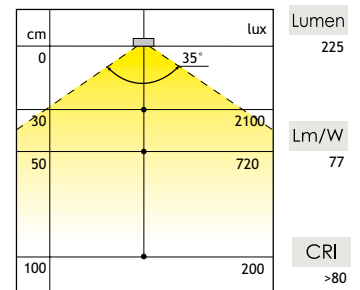

OMSCHRIJVING	Ø	BOORMAAT	WATTAGE	CODE
Super Light	70 mm	58 mm	2,9 W	6349-4170

- **Emotion:** Variabele regelbare kleurtemperatuur van 2700° K (warm white) tot 6500° K (cool white).
- 12 V DC
- PowerLED
- Inbouw
- Uitvoering: geborsteld staal

Extra te bestellen
Konverter en sturing,
zie verder.