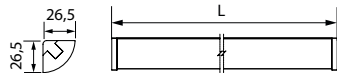

OMSCHRIJVING	L	WATTAGE	CODE
Mini Corner			
- Emotion: Variabele regelbare kleurtemperatuur van 2700°K (warm white) tot 6000°K (cool white).	450 mm	6,6 W	6349-4645
	500 mm	7,3 W	6349-4650
	600 mm	8,9 W	6349-4660
	900 mm	13,5 W	6349-4690
	1200 mm	18,2 W	6349-4699

- 12 V DC
- PowerLED
- Opbouw
- Uitvoering: aluminium

Extra te bestellen
Konverter en sturing,
zie verder.

OMSCHRIJVING	L	WATTAGE	CODE
Manila Plus opbouw			
- Emotion: Variabele regelbare kleurtemperatuur van 2700°K (warm white) tot 6500°K (cool white).	600 mm	8,5 W	6349-5206
	900 mm	13,5 W	6349-5209
	1200 mm	18 W	6349-5212

- 12 V DC
- PowerLED
- Opbouw
- Uitvoering: rvs

Extra te bestellen
Konverter en sturing,
zie verder.

Opbouw

OMSCHRIJVING	L	WATTAGE	CODE
Manila Plus inbouw			
- Emotion: Variabele regelbare kleurtemperatuur van 2700°K (warm white) tot 6500°K (cool white).	367 mm	5,5 W	6349-5040
	467 mm	7 W	6349-5050
	567 mm	8,5 W	6349-5060
	767 mm	11,5 W	6349-5080
	967 mm	14,5 W	6349-5100

- 12 V DC
- PowerLED
- Inbouw
- Uitvoering: rvs

Extra te bestellen
Konverter en sturing,
zie verder.

Inbouw

OMSCHRIJVING	L	WATTAGE	CODE
Striped HE	300 mm	3,4 W	6349-6030

- **Emotion:** Variabele regelbare kleurtemperatuur van 3000°K (warm white) tot 6800°K (cool white).
- 12 V DC
- PowerLED
- Inbouw
- inclusief bevestigingsclips.
- koppelbaar

Extra te bestellen
Konverter en sturing,
zie verder.

Extra te bestellen
Aansluitkabel 1000 mm 6349-6301
Aansluitkabel 2000 mm 6349-6302