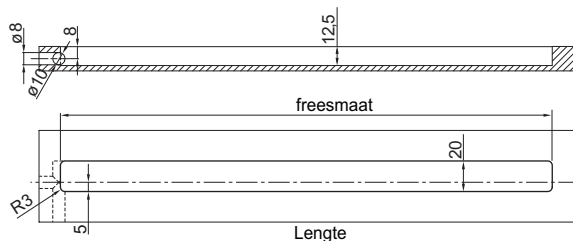

Extra te bestellen		
	LED converter max. 18 W + 6 verdelers	6348-8205
	LED converter max. 30 W + 6 verdelers	6348-8206
	LED converter max. 36 W + 6 verdelers	6348-8207
	LED converter max. 50 W + 6 verdelers	6348-8208
	LED converter max. 75 W + 6 verdelers	6348-8209
	LED converter max. 30 W dimbaar + 6 verdelers	6348-8210

Optie		
	Ministekker verlengkabel 24V - 500 mm	6348-8200
	Ministekker verlengkabel 24V - 1000 mm	6348-8201
	Ministekker verlengkabel 24V - 2000 mm	6348-8202