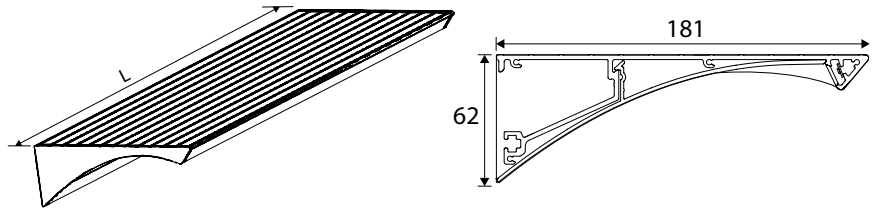

OMSCHRIJVING	L	W	CODE
Pendel	1200 mm	18,6 W	6349-5400
- <u>Emotion</u>: Variabele regelbare kleurtemperatuur van 2700°K (warm white) tot 6500°K (cool white).			
- 12 V DC			
- PowerLED			
- Opbouw			
- Sturing en konverter inbegrepen			
- Uitvoering: aluminium			

cm	lux	Lumen
0		1780
30	1483	
50	806	Lm/W 92
100	326	CRI > 80