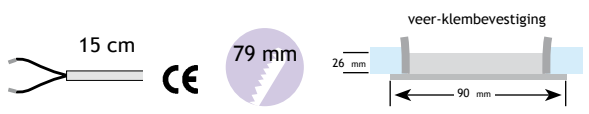

OMSCHRIJVING	UITVOERING	CODE
inbegrepen	Armatuur BAR - richtbaar 12V	alu	6330-7008
	<i>Ook mogelijk voor 230 V.</i> Extra te bestellen: GU10 fitting		6330-7091
inbegrepen	Armatuur SPOT - richtbaar 12V	alu	6330-7009
	<i>Ook mogelijk voor 230 V.</i> Extra te bestellen: GU10 fitting		6330-7091
inbegrepen	Armatuur SPOT MR 16 in zamak 12V	wit chrom mat chrom chrom zwart goud wit chrom mat zwart chrom chrom zwart goud nikkel satijn	6330-7000 6330-7001 6330-7003 6330-7004 6330-7005 6330-7021 6330-7027 6330-7022 6330-7023 6330-7026 6330-7024 6330-7025
	<i>Ook mogelijk voor 230 V.</i> Extra te bestellen: GU10 fitting		6330-7091

6a