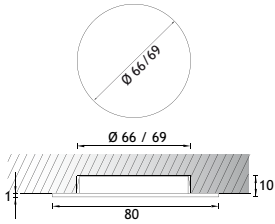

technische tekening (hout)