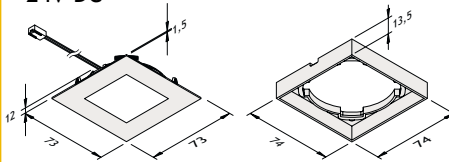

OMSCHRIJVING

SET 2 FQ-68 LED

Set van 2 LED onderbouw spots met 2,5 m aansluitkabel.
Wordt geleverd met 15 W LED konverter + verdeler.

- Uitvoering: rvs-look
- 4 W/spot
- 400 lumen/spot
- 3000° K
- 24V DC