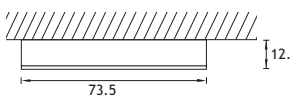

technische tekening