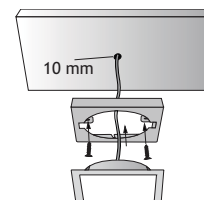

OPBOUW - SUN QUADRO XT
3,5W POWER LED
Geleverd met 2 m aansluitkabel.
Wordt geleverd met lamp 3,5 Power LED.

lamp: 3,5 W power LED
aansluiting: 350 mA
afmeting: 73,5 x 73,5 mm
kleurtemperatuur: 4100° K
veiligheid: IP20

rvs-look

6333-1031

Extra te bestellen
LED konverter 15 W 350 mA (max. 4 leds per konverter) 6333-1040
Serie aansluitkabel (1 kabel per extra spot) 6333-1045