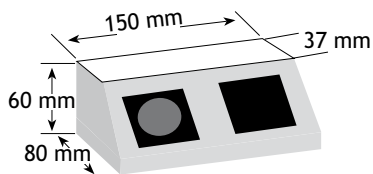

Module met 2 stopcontacten in roestvrijstaal behuizing.  
 Om in een lade te plaatsen. Wordt geleverd met 3 meter  
 aansluitkabel.

(B) (FR) 6341-4200  
 (NL) (D) (L) 6341-4210

6a

	OMSCHRIJVING	UITVOERING	CODE
	<p align="center"><b>Energiezuil</b></p> <ul style="list-style-type: none"> <li>- Stopcontact hoekelement</li> <li>- Telescopische constructie</li> <li>- Afmetingen: 460-580 x 82 x 60 mm</li> <li>- 4x stopcontact 240 V/16 A</li> <li>- 2 m aansluitkabel</li> </ul>	<p>rvs</p> <p>(B) (FR) (NL) (D) (L)</p> 	<p>6341-4501 6341-4500</p>
	<p align="center"><b>Energiezuil USB</b></p> <ul style="list-style-type: none"> <li>- Stopcontact hoekelement</li> <li>- Telescopische constructie</li> <li>- Afmetingen: 460-580 x 82 x 60 mm</li> <li>- 3x stopcontact systeem Schuko 240 V/16 A</li> <li>- 1x USB 2 Port 5V/1000 mA 5V</li> <li>- 2 m aansluitkabel</li> </ul>	<p>rvs</p> <p>(B) (FR) (NL) (D) (L)</p> 	<p>6341-4511 6341-4510</p>
	<p align="center"><b>Energiebox</b></p> <ul style="list-style-type: none"> <li>- Stopcontact hoekelement</li> <li>- Afmetingen: 320 x 82 x 60 mm</li> <li>- 3x stopcontact 240 V/16 A</li> <li>- 2 m aansluitkabel</li> </ul>	<p>rvs</p> <p>(B) (FR) (NL) (D) (L)</p> 	<p>6341-4411 6341-4410</p>
	<p align="center"><b>Energiebox USB</b></p> <ul style="list-style-type: none"> <li>- Stopcontact hoekelement</li> <li>- Afmetingen 320 x 82 x 60 mm</li> <li>- 3x stopcontact 240 V/16 A</li> <li>- 1x USB 2 Port 5V/1000 mA 5V oplader</li> <li>- 2 m aansluitkabel</li> </ul>	<p>rvs</p> <p>(B) (FR) (NL) (D) (L)</p> 	<p>6341-4421 6341-4420</p>
	<p align="center"><b>Energiebox</b></p> <ul style="list-style-type: none"> <li>- Stopcontact hoekelement</li> <li>- Afmetingen 200 x 82 x 60 mm</li> <li>- 2x stopcontact 240 V/16 A</li> <li>- 3 m aansluitkabel</li> </ul>	<p>rvs</p> <p>(B) (FR) (NL) (D) (L)</p> 	<p>6341-4430 6341-4431</p>