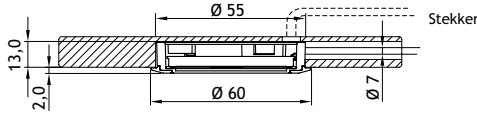

6348-5651

**Optie**  
Mini-stekker accessoires

**Optie**  
Opbouwring 6348-5655

	OMSCHRIJVING	EEL	UITVOERING	CODE
 	<p><b>LD8001-55 LED inbouwspot SET 3 x 3 W</b></p> <p>Set van 3 LED inbouwspots met 2 m aansluitkabel. Dimbaar.</p> <p>Uitvoering ring: alu                      Boordiameter: <math>\varnothing</math> 55 mm</p> <p>Wordt geleverd met LED converter/dimmer 18 W 500 mA (max. 6 leds per converter).</p>	A++	warm white (3000° K)	6348-5663
			A++	cool white (4000° K)
 	<p><b>LD8004-78 LED inbouwspot SET 3 x 3 W</b></p> <p>Set van 3 LED inbouwspots met 2 m aansluitkabel. Dimbaar.</p> <p>Uitvoering ring: alu                      Boordiameter: <math>\varnothing</math> 78 mm</p> <p>Wordt geleverd met LED converter/dimmer 18 W 500 mA (max. 6 leds per converter).</p>	A++	warm white (3000° K)	6348-5803
			A++	cool white (4000° K)