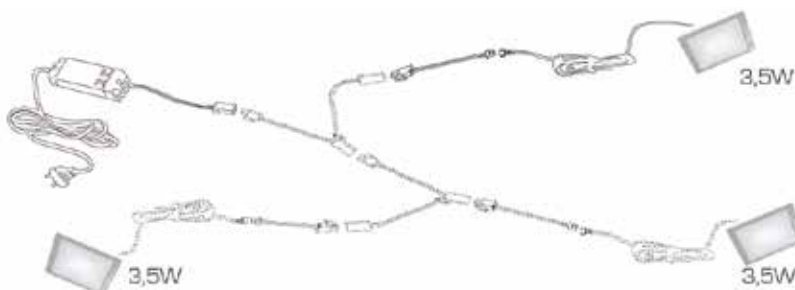

OPBOUW - SUN QUADRO XT
3,5W POWER LED
Geleverd met 2 m aansluitkabel.
Wordt geleverd met lamp 3,5 Power LED.

lamp: 3,5 W power LED
aansluiting: 350 mA
afmeting: 73,5 x 73,5 mm
kleurtemperatuur: 4100° K
veiligheid: IP20

rvs-look

6333-1031

Extra te bestellen
LED konverter 15 W 350 mA (max. 4 leds per konverter) 6333-1040
Serie aansluitkabel (1 kabel per extra spot) 6333-1045