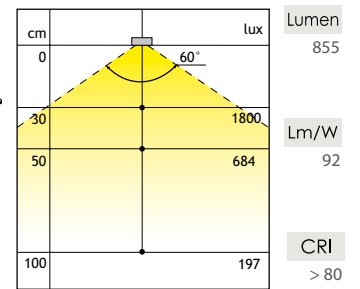

OMSCHRIJVING	L	WATTAGE	CODE
Stripled FLEX	330 mm	0,9 W	6349-6103
	2000 mm	4,9 W	6349-6120

- **Emotion:** Variabele regelbare kleurtemperatuur van 2700°K (warm white) tot 6500°K (cool white).
- 12 V DC
- PowerLED
- bevestiging door middel van dubbelzijdige tape.

Extra te bestellen
Konverter en sturing,
zie verder.

Extra te bestellen
Aansluitkabel 1000 mm 6349-6401
Aansluitkabel 2000 mm 6349-6402

OMSCHRIJVING	AFMETING	BOORMAAT	WATTAGE	CODE
Ibiza	344 x 628 mm	16 mm	9,3 W	6349-4500

- **Emotion:** Variabele regelbare kleurtemperatuur van 2700°K (warm white) tot 6500°K (cool white).
- 12 V DC
- PowerLED
- Opbouw
- Uitvoering: rvs

Extra te bestellen
Konverter en sturing,
zie verder.

TOEBEHOREN

OMSCHRIJVING	WATTAGE	CODE
Emotion touch sturing	15 W	6349-4005
	30 W	6349-4006
	60 W	6349-4007

- Volledige set voor de aansluiting en bediening van de Emotion led verlichting.
- 12 V DC
- incl. konverter
- Sensor kan op- of ingebouwd worden.

OMSCHRIJVING	WATTAGE	CODE
Emotion touch sturing met Afstandsbediening	15 W	6349-4015
	30 W	6349-4030
	60 W	6349-4031

- Volledige set voor de aansluiting en bediening van de Emotion led verlichting met afstandsbediening
- 12 V DC
- incl. konverter
- Sensor kan op- of ingebouwd worden.
- dimmerfunctie
- Geheugenfunctie: laatste toepassing wordt bewaard.
- Max. 2,5A