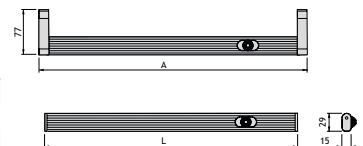

Uitvoering:
Aluminium profiel zilver geëloxeerd.

A	L		Lumen	WATT		LEDs
713	706	556-706	110 lm	1,5 W	◆	7.000 K 22
863	856	706-856	130 lm	1,9 W	◆	7.000 K 28
1.013	1.006	856-1.006	160 lm	2,2 W	◆	7.000 K 32