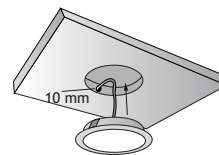

INBOUW - SUN 3,5W POWER LED

Geleverd met 2 m aansluitkabel.
Wordt geleverd met lamp 3,5 Power LED.

lamp: 3,5 W power LED
aansluiting: 350mA
afmeting: ø 67 mm
boordiameter (hout): ø 57/60 mm
kleurtemperatuur: 4100° K
veiligheid: IP20

UITV.

rvs-look

CODE

6333-1001