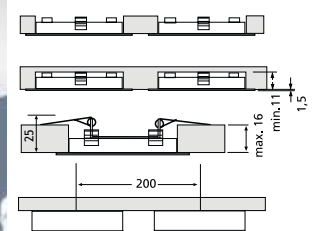

OMSCHRIJVING

SET 2 FQ-68 LED

Set van 2 LED onderbouw spots met 2,5 m aansluitkabel.
Wordt geleverd met 15 W LED konverter + verdeler.

- Uitvoering: rvs-look
- 4 W/spot
- 400 lumen/spot
- 3000° K
- 24V DC

EELI

CODE

A++ 6370-0082

Optie

Opbouwring 6370-1210
Montageveren voor in plafond 6370-1300
Verlengkabel 2,5 m 6370-1100

SET 3 FQ-68 LED

Set van 2 LED onderbouw spots met 2,5 m aansluitkabel.
Wordt geleverd met 15 W LED konverter + verdeler.

- Uitvoering: rvs-look
- 4 W/spot
- 400 lumen/spot
- 3000° K
- 24V DC

EELI

A++ 6370-0083

Optie

Opbouwring 6370-1210
Montageveren voor in plafond 6370-1300
Verlengkabel 2,5 m 6370-1100

SET 4 FQ-68 LED

Set van 2 LED onderbouw spots met 2,5 m aansluitkabel.
Wordt geleverd met 30 W LED konverter + verdeler.

- Uitvoering: rvs-look
- 4 W/spot
- 400 lumen/spot
- 3000° K
- 24V DC

EELI

A++ 6370-0084

Optie

Opbouwring 6370-1210
Montageveren voor in plafond 6370-1300
Verlengkabel 2,5 m 6370-1100