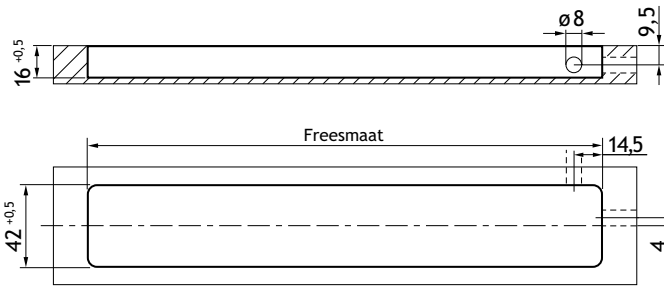

OMSCHRIJVING	LENGTE	FREESMAAT	° KELVIN	WATTAGE	CODE
LD 8010 EF inbouwprofiel 230V	334 mm	327 mm	3000° K	6 W	6348-8433
	434 mm	427 mm	3000° K	7,50 W	6348-8443
	535 mm	528 mm	3000° K	9,50 W	6348-8453
	839 mm	832 mm	3000° K	14,50 W	6348-8483
	939 mm	932 mm	3000° K	16 W	6348-8493
LED inbouwprofiel met 2 m aansluitkabel met ministekker.					
- Om in te frezen. - Zichtbare hoogte: 3,3 mm - Geschikt voor 19 mm plaatdikte. - Uitvoering: alu - Aansluiting: 230V	334 mm	327 mm	4000° K	6 W	6348-8434
	434 mm	427 mm	4000° K	7,50 W	6348-8444
	535 mm	528 mm	4000° K	9,50 W	6348-8454
	839 mm	832 mm	4000° K	14,50 W	6348-8484
	939 mm	932 mm	4000° K	16 W	6348-8494

Extra te bestellen
Mini-stekker systeem

6a

OMSCHRIJVING	LENGTE	° KELVIN	WATTAGE	CODE
LD 8010 A opbouwprofiel 230V	422 mm	3000° K	7,5 W	6348-8542
	523 mm	3000° K	9,50 W	6348-8552
	827 mm	3000° K	14,50 W	6348-8582
	927 mm	3000° K	16 W	6348-8592
LED opbouwprofiel.				
- Om op te bouwen. - Rijmontage met directverbinder (max. 10 ledlampen) - Optie: schakelmodule - Uitvoering: alu - Aansluiting: 230V	422 mm	4000° K	7,5 W	6348-8543
	523 mm	4000° K	9,50 W	6348-8553
	827 mm	4000° K	14,50 W	6348-8583
	927 mm	4000° K	16 W	6348-8593

Extra te bestellen
Mini-stekker systeem

Optie		
Schakelaar	35 mm	6348-8400
Directverbinder	45 mm	6348-0010