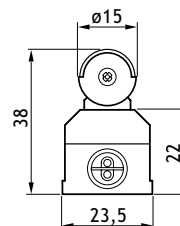

Extra te bestellen
Mini-stekker systeem

LED

Optie	Code
Directverbinder voor rijmontage	6348-0010