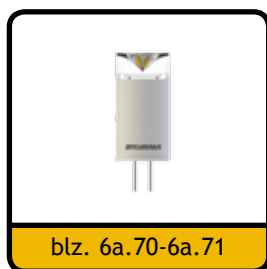

blz. 6a.70-6a.71

- Vervanglampen