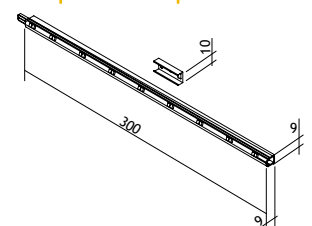

**Extra te bestellen**  
Konverter en sturing,  
zie verder.

**Extra te bestellen**  
Aansluitkabel 1000 mm 6349-6301  
Aansluitkabel 2000 mm 6349-6302

OMSCHRIJVING	L	WATTAGE	CODE
<b>Stripled FLEX</b>	330 mm	0,9 W	6349-6103
	2000 mm	4,9 W	6349-6120