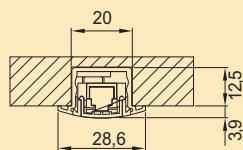

OMSCHRIJVING	LENGTE	° KELVIN	WATTAGE	CODE
LD 8003 A-SMD NV - opbouwprofiel 24V	met schakelaar			
LED opbouwprofiel met 2 m aansluitkabel met ministekker.	162 mm	4000° K	2,00 W	6348-8218
	312 mm	4000° K	4,50 W	6348-8233
	562 mm	4000° K	9,50 W	6348-8258
	812 mm	4000° K	14,00 W	6348-8283
	1062 mm	4000° K	19,00 W	6348-8299
OP MAAT MOGELIJK TOT 2700 MM LEVERTIJD 3 WEKEN				
Uitvoering: alu Aansluiting: 230V				

Extra te bestellen		
	LED converter max. 18 W + 6 verdelers	6348-8205
	LED converter max. 30 W + 6 verdelers	6348-8206
	LED converter max. 36 W + 6 verdelers	6348-8207
	LED converter max. 50 W + 6 verdelers	6348-8208
	LED converter max. 75 W + 6 verdelers	6348-8209
	LED converter max. 30 W dimbaar + 6 verdelers	6348-8210

Optie		
	Ministekker verlengkabel 24V - 500 mm	6348-8200
	Ministekker verlengkabel 24V - 1000 mm	6348-8201
	Ministekker verlengkabel 24V - 2000 mm	6348-8202