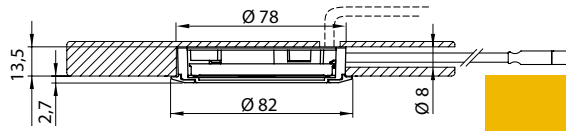

Optie
Mini-stekker accessoires

Optie
Opbouwring 6348-5645

OMSCHRIJVING

LD8001-58 LED inbouwspot 2 W

LED inbouwspot met 2 m aansluitkabel met mini-stekker.

Uitvoering ring: rvs-look
Boordiameter: Ø 58 mm
Aansluiting: 230 V

EEI

A++

A++

UITVOERING

warm white (3000°K)

cool white (4000°K)

CODE

6348-5652

6348-5651