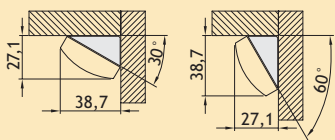

Mogelijkheid voor hoekbevestiging van 30° of 60°.