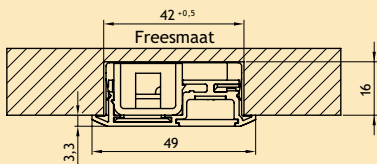

OMSCHRIJVING	LENGTE	FREESMAAT	° KELVIN	WATTAGE	CODE
LD 8010 EF inbouwprofiel 230V	334 mm	327 mm	3000° K	6 W	6348-8433
	434 mm	427 mm	3000° K	7,50 W	6348-8443
	535 mm	528 mm	3000° K	9,50 W	6348-8453
	839 mm	832 mm	3000° K	14,50 W	6348-8483
	939 mm	932 mm	3000° K	16 W	6348-8493
LED inbouwprofiel met 2 m aansluitkabel met ministekker.					
- Om in te frezen. - Zichtbare hoogte: 3,3 mm - Geschikt voor 19 mm plaatdikte. - Uitvoering: alu - Aansluiting: 230V	334 mm	327 mm	4000° K	6 W	6348-8434
	434 mm	427 mm	4000° K	7,50 W	6348-8444
	535 mm	528 mm	4000° K	9,50 W	6348-8454
	839 mm	832 mm	4000° K	14,50 W	6348-8484
	939 mm	932 mm	4000° K	16 W	6348-8494