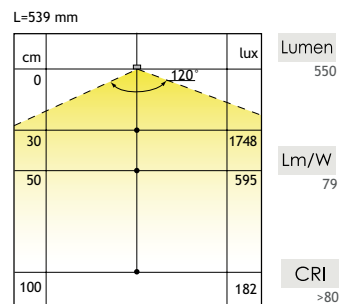

Optie
Directverbinder voor rijmontage 6360-4700

OMSCHRIJVING	LENGTE	° KELVIN	WATTAGE	CODE
SNITE LED	310 mm	4000° K	4,0 W	6349-1004
	539 mm	4000° K	7,0 W	6349-1007
	LED opbouwprofiel incl. bevestigingsclips met geïntegreerde ministekker.			
	571 mm	4000° K	9,0 W	6349-1009
	871 mm	4000° K	13,0 W	6349-1013
	1171 mm	4000° K	18,0 W	6349-1018
	1471 mm	4000° K	22,0 W	6349-1022

- 220-240 V
- PowerLED
- Opbouw
- Uitvoering: wit

6a