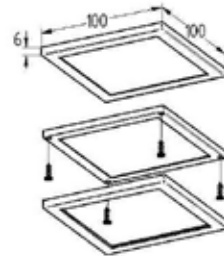

OMSCHRIJVING	KELVIN	EEI	CODE
	SET 2 RIA Set van 2 LED onderbouw spots met aparte hoofdschakelaar en 2 m aansluitkabel. Wordt geleverd met LED konverter + verdeler. - Uitvoering: rvs - 5,4 W/spot - 420 lumen/spot - 3000° K of 4000° K - 12V DC	3000° K 4000° K	A+ A+	6370-5221 6370-5222
	SET 3 RIA Set van 3 LED onderbouw spots met aparte hoofdschakelaar en 2 m aansluitkabel. Wordt geleverd met LED konverter + verdeler. - Uitvoering: rvs - 5,4 W/spot - 420 lumen/spot - 3000° K of 4000° K - 12V DC	3000° K 4000° K	A+ A+	6370-5231 6370-5232
	SET 4 RIA Set van 4 LED onderbouw spots met aparte hoofdschakelaar en 2 m aansluitkabel. Wordt geleverd met LED konverter + verdeler. - Uitvoering: rvs - 5,4 W/spot - 420 lumen/spot - 3000° K of 4000° K - 12V DC	3000° K 4000° K	A+ A+	6370-5241 6370-5242