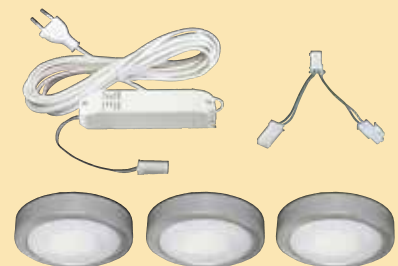

Set inclusief 3 x SUN XT 3,5W POWER LED + 1 x LED konverter + connectors.

rvs-look

6333-1013