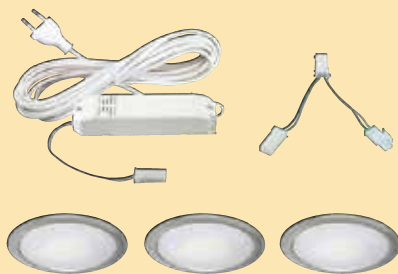

6333-1040

Serie aansluitkabel (1 kabel per extra spot)

6333-1045

**Set inclusief 3 x SUN 3,5W POWER LED + 1 x LED konverter + connectors.**

rvs-look

6333-1003

**OPBOUW - SUN XT 3,5W POWER LED**

Geleverd met 2 m aansluitkabel.  
Wordt geleverd met lamp 3,5 Power LED.