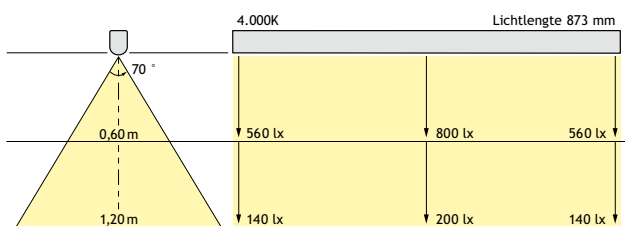

**Extra te bestellen**  
Mini-stekker systeem

Optie		
Schakelaar	35 mm	6348-8400
Directverbinder	45 mm	6348-0010

Extra te bestellen  
Mini-stekker systeem

OMSCHRIJVING	LENGTE	° KELVIN	WATTAGE	CODE
LD 8020 opbouw 230V	236 mm	3000° K	3 W	6360-4713
	312 mm	3000° K	3,8 W	6360-4723
	LED opbouwprofiel met geïntegreerde ministekker.			
	540 mm	3000° K	6,9 W	6360-4733
	573 mm	3000° K	7,5 W	6360-4743
	873 mm	3000° K	13,5 W	6360-4753
	1173 mm	3000° K	19,2 W	6360-4763
	1473 mm	3000° K	24 W	6360-4773
	236 mm	4000° K	3 W	6360-4714
	312 mm	4000° K	3,8 W	6360-4724
540 mm	4000° K	6,9 W	6360-4734	
573 mm	4000° K	7,5 W	6360-4744	
873 mm	4000° K	13,5 W	6360-4754	
1173 mm	4000° K	19,2 W	6360-4764	
1473 mm	4000° K	24 W	6360-4774	