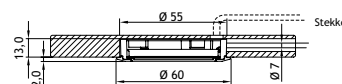

LD 8001-55 inbouwspot 3W

LED inbouwspot met 2 m aansluitkabel met mini-stekker.
Dimbaar.

- Uitvoering ring: alu
- Boordiameter: $\varnothing$ 55 mm

warm white (3000° K)	6348-5662
cool white (4000° K)	6348-5661

Extra te bestellen

LED konverter 22 W 500 mA (max. 6 leds per konverter), dimbaar	6348-5790
LED konverter 18 W 500 mA (max. 6 leds per konverter)	6348-5791