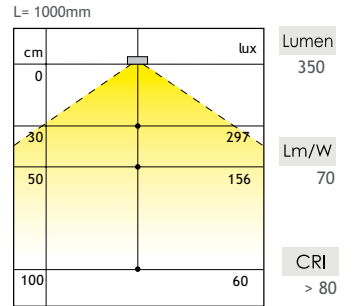

Extra te bestellen
Konverter en sturing,
zie verder.

Extra te bestellen
Aansluitkabel 1000 mm 6349-6401
Aansluitkabel 2000 mm 6349-6402