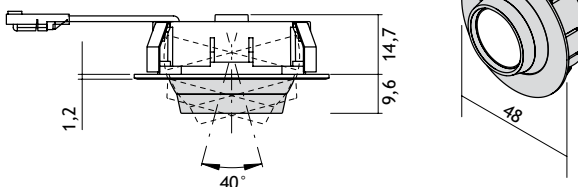

LED MOTION

Variabele regelbare kleurtemperatuur van warm white naar cool white.

OMSCHRIJVING	Ø	BOORMAAT	WATTAGE	CODE
Moonlight	63 mm	58 mm	3,2 W	6349-4120
	77 mm	68 mm (Incl. opbouwring en kabelkanaal)	3,6 W	6349-4130

- **Emotion:** Variabele regelbare kleurtemperatuur van 3000° K (warm white) tot 6000° K (cool white).
- 12 V DC
- PowerLED
- Inbouw
- Uitvoering: rvs

Extra te bestellen
Konverter en sturing,
zie verder.

OMSCHRIJVING	Ø	BOORMAAT	WATTAGE	CODE
Super Light	70 mm	58 mm	2,9 W	6349-4170

- **Emotion:** Variabele regelbare kleurtemperatuur van 2700° K (warm white) tot 6500° K (cool white).
- 12 V DC
- PowerLED
- Inbouw
- Uitvoering: geborsteld staal

Extra te bestellen
Konverter en sturing,
zie verder.

OMSCHRIJVING	Ø	BOORMAAT	WATTAGE	CODE
Super Spot	48 mm	42 mm	2 W	6349-4150

- **Emotion:** Variabele regelbare kleurtemperatuur van 2700° K (warm white) tot 6500° K (cool white).
- 12 V DC
- PowerLED
- Inbouw
- Uitvoering: rvs

Extra te bestellen
Konverter en sturing,
zie verder.