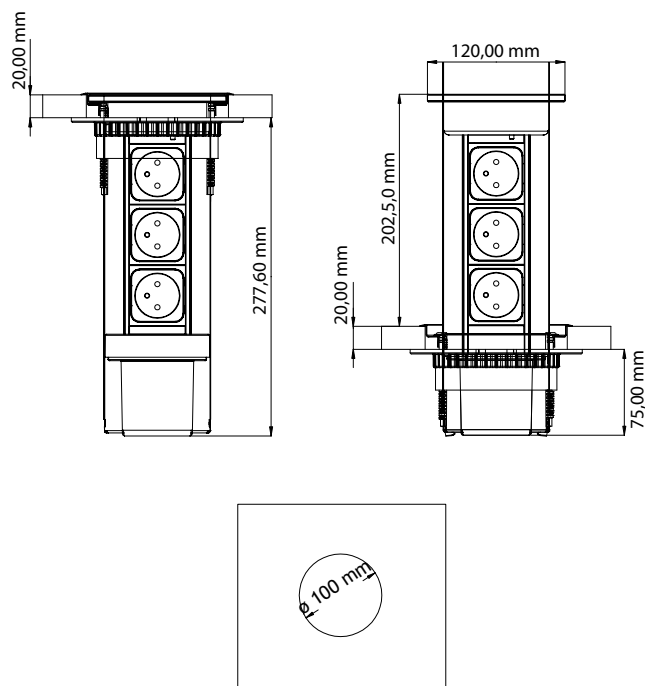

OMSCHRIJVING	UITVOERING	CODE
VERSAELITE	(B) (FR)	6341-1020

- aluminium omhulsel
- rvs kap
- IP 54
- inclusief ring
- inclusief 2000 mm kabel