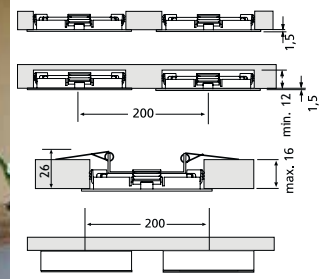

OMSCHRIJVING	EEL	CODE
	SET 2 FR-68-LED Set van 2 LED onderbouw spots met 2,5 m aansluitkabel. Wordt geleverd met 15 W LED konverter + verdeler. - Uitvoering: rvs-look - 4 W/spot - 400 lumen/spot - 3000° K - 24V DC	A++	6370-0032
	Optie Opbouwring 6370-1200 Montageveren voor in plafond 6370-1300 Verlengkabel 2,5 m 6370-1100		
	SET 3 FR-68-LED Set van 3 LED onderbouw spots met 2,5 m aansluitkabel. Wordt geleverd met 15 W LED konverter + verdeler. - Uitvoering: rvs-look - 4 W/spot - 400 lumen/spot - 3000° K - 24V DC	A++	6370-0033
	Optie Opbouwring 6370-1200 Montageveren voor in plafond 6370-1300 Verlengkabel 2,5 m 6370-1100		
	SET 4 FR-68-LED Set van 4 LED onderbouw spots met 2,5 m aansluitkabel. Wordt geleverd met 30 W LED konverter + verdeler. - Uitvoering: rvs-look - 4 W/spot - 400 lumen/spot - 3000° K - 24V DC	A++	6370-0034
	Optie Opbouwring 6370-1200 Montageveren voor in plafond 6370-1300 Verlengkabel 2,5 m 6370-1100		

6a