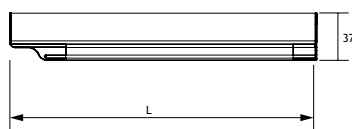

Optie
Directverbinder voor rijmontage 6360-4700

OMSCHRIJVING	LENGTE	° KELVIN	WATTAGE	CODE
SNITE LED	310 mm	4000° K	4,0 W	6349-1004
	539 mm	4000° K	7,0 W	6349-1007
	LED opbouwprofiel incl. bevestigingsclips met geïntegreerde ministekker.			
	571 mm	4000° K	9,0 W	6349-1009
	871 mm	4000° K	13,0 W	6349-1013
	1171 mm	4000° K	18,0 W	6349-1018
	1471 mm	4000° K	22,0 W	6349-1022

- 220-240 V
- PowerLED
- Opbouw
- Uitvoering: wit

6a