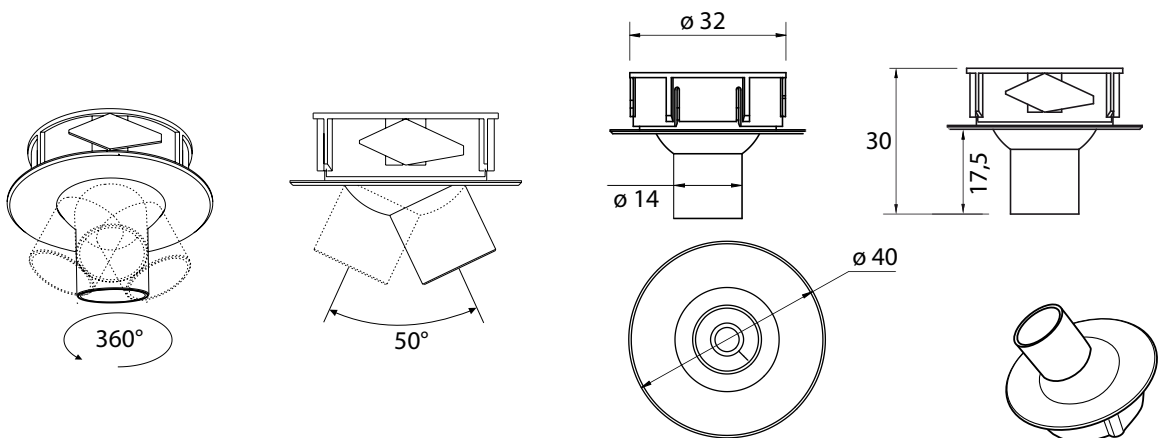

OMSCHRIJVING	VERMOGEN	UITVOERING	CODE
Omega set met centrale schakelaar Bestaande uit 2 of 3 Omega 3W spots en een elektronische transformator 10W DC 320mA. Eén van de spots is voorzien van een ingebouwde traditionele schakelaar waardoor de volledige set aan- of uitgeschakeld kan worden. Min. 1 set	2 x 3 W	warm white (3000° K)	6604-5821
	3 x 3 W	rvs	6604-5831
	2 x 3 W	cool white (4000° K)	6604-5721
	3 x 3 W	rvs	6604-5731

OMSCHRIJVING	EEL	AFMETINGEN	VERMOGEN	LUMEN	CODE	
Glas alu tabletten met LED verlichting Aluminium kaderprofiel met bodem en deksel in mat glas. Door de ingebouwde LED-lamp verkrijgt men een gelijkmatig verdeelde belichting naar boven en onder. Wordt geleverd met 2 meter aansluitkabel en wandbevestigingsprofiel. - Kleurtemperatuur: 4000° K - Aansluiting: 230 V	A+	450 x 200 x 40 mm	7 W	400 lm	6342-2245	
	A+	600 x 200 x 40 mm	9 W	700 lm	6342-2260	
	A+	900 x 200 x 40 mm	13 W	1000 lm	6342-2290	
	A+	1200 x 200 x 40 mm	15 W	1400 lm	6342-2320	

OMSCHRIJVING	CODE
LIGHTPOINT S - Ledverlichting. - Hoogwaardige aluminiumbehuizing. - Maakt flexibele puntverlichting mogelijk. - Aansluiting: 350 mA Konverter - PowerLED: 1,25 W - Uitvoering: zwart Extra te bestellen Lightpoint pile konverter 6W 24V/DC	<u>warm wit</u> 3300 K 6346-5811
	<u>koud wit</u> 7000 K 6346-5810