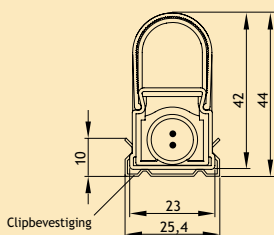

Extra te bestellen
Mini-stekker systeem

OMSCHRIJVING	LENGTE	° KELVIN	WATTAGE	CODE
LD 8020 opbouw 230V	236 mm	3000° K	3 W	6360-4713
	312 mm	3000° K	3,8 W	6360-4723
	LED opbouwprofiel met geïntegreerde ministekker.			
	540 mm	3000° K	6,9 W	6360-4733
	573 mm	3000° K	7,5 W	6360-4743
	873 mm	3000° K	13,5 W	6360-4753
	1173 mm	3000° K	19,2 W	6360-4763
	1473 mm	3000° K	24 W	6360-4773
	236 mm	4000° K	3 W	6360-4714
	312 mm	4000° K	3,8 W	6360-4724
540 mm	4000° K	6,9 W	6360-4734	
573 mm	4000° K	7,5 W	6360-4744	
873 mm	4000° K	13,5 W	6360-4754	
1173 mm	4000° K	19,2 W	6360-4764	
1473 mm	4000° K	24 W	6360-4774	

Optie
Directverbinder voor rijmontage 6360-4700

OMSCHRIJVING	LENGTE	° KELVIN	WATTAGE	CODE
SNITE LED	310 mm	4000° K	4,0 W	6349-1004
	539 mm	4000° K	7,0 W	6349-1007
	LED opbouwprofiel incl. bevestigingsclips met geïntegreerde ministekker.			
	571 mm	4000° K	9,0 W	6349-1009
	871 mm	4000° K	13,0 W	6349-1013
	1171 mm	4000° K	18,0 W	6349-1018
	1471 mm	4000° K	22,0 W	6349-1022

- 220-240 V
- PowerLED
- Opbouw
- Uitvoering: wit

6a

OMSCHRIJVING	EEL	LENGTE	VERMOGEN	LUMEN	CODE
LED FONDI	A	600 mm	7W	470lm	6348-2060
	A	900 mm	9W	680lm	6348-2090
	A	1200 mm	9W	940lm	6348-2120
	A	1500 mm	9W	1100lm	6348-2150

- Lampprofiel met touch-schakelaar (ON/OFF), dimbaar.
- 4000° K
- 12V
- 1m aansluitkabel
- Uitvoering: alu

Extra te bestellen
LED konverter 15 W + 6 verdelers 6327-1001
LED konverter 50 W + 6 verdelers 6327-1005