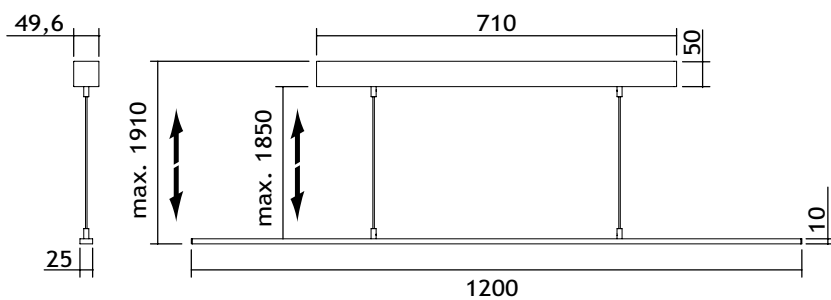

OMSCHRIJVING	L	W	CODE
Vela	600 mm	8,91 W	6349-5306
- <u>Emotion</u>: Variabele regelbare kleurtemperatuur van 2700°K (warm white) tot 6500°K (cool white).	900 mm	13,56 W	6349-5309
- 12 V DC	1000 mm	15,11 W	6349-5310
- PowerLED	1200mm	8,21 W	6349-5312
- Opbouw			
- Sturing en konverter inbegrepen			
- Uitvoering: rvs			

L = 600 mm

cm	lux	Lumen
0		1440
30	1191	
50	458	Lm/W 73
100	131	CRI > 80

OMSCHRIJVING	L	W	CODE
Pendel	1200 mm	18,6 W	6349-5400
- <u>Emotion</u>: Variabele regelbare kleurtemperatuur van 2700°K (warm white) tot 6500°K (cool white).			
- 12 V DC			
- PowerLED			
- Opbouw			
- Sturing en konverter inbegrepen			
- Uitvoering: aluminium			

cm	lux	Lumen
0		1780
30	1483	
50	806	Lm/W 92
100	326	CRI > 80