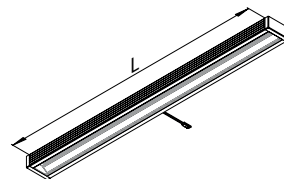

OMSCHRIJVING	L	WATTAGE	CODE
Manila Plus inbouw			
- Emotion: Variabele regelbare kleurtemperatuur van 2700°K (warm white) tot 6500°K (cool white).	367 mm	5,5 W	6349-5040
	467 mm	7 W	6349-5050
	567 mm	8,5 W	6349-5060
	767 mm	11,5 W	6349-5080
	967 mm	14,5 W	6349-5100

- 12 V DC
- PowerLED
- Inbouw
- Uitvoering: rvs

Extra te bestellen
Konverter en sturing,
zie verder.

Inbouw