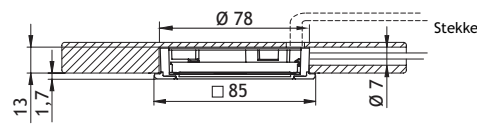

6348-5651

**Optie**  
Mini-stekker accessoires

**Optie**  
Opbouwring 6348-5655

	OMSCHRIJVING	EEL	UITVOERING	CODE
 	<p><b>LD8001-55 LED inbouwspot SET 3 x 3 W</b></p> <p>Set van 3 LED inbouwspots met 2 m aansluitkabel. Dimbaar.</p> <p>Uitvoering ring: alu                      Boordiameter: <math>\varnothing</math> 55 mm</p> <p>Wordt geleverd met LED converter/dimmer 18 W 500 mA (max. 6 leds per converter).</p>	A++	warm white (3000° K)	6348-5663
			A++	cool white (4000° K)
 	<p><b>LD8004-78 LED inbouwspot SET 3 x 3 W</b></p> <p>Set van 3 LED inbouwspots met 2 m aansluitkabel. Dimbaar.</p> <p>Uitvoering ring: alu                      Boordiameter: <math>\varnothing</math> 78 mm</p> <p>Wordt geleverd met LED converter/dimmer 18 W 500 mA (max. 6 leds per converter).</p>	A++	warm white (3000° K)	6348-5803
			A++	cool white (4000° K)