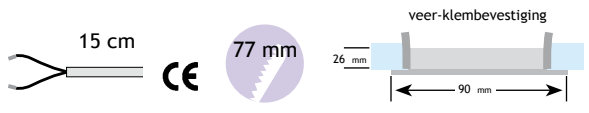

OMSCHRIJVING	UITVOERING	CODE
inbegrepen	Armatuur BAR - richtbaar 12V	alu	6330-7008
	<i>Ook mogelijk voor 230 V.</i> Extra te bestellen: GU10 fitting		6330-7091
inbegrepen	Armatuur SPOT - richtbaar 12V	alu	6330-7009
	<i>Ook mogelijk voor 230 V.</i> Extra te bestellen: GU10 fitting		6330-7091
inbegrepen	Armatuur SPOT MR 16 in zamak 12V	wit chrom mat chrom chrom zwart goud wit chrom mat zwart chrom chrom zwart goud nikkel satijn	6330-7000 6330-7001 6330-7003 6330-7004 6330-7005 6330-7021 6330-7027 6330-7022 6330-7023 6330-7026 6330-7024 6330-7025
	<i>Ook mogelijk voor 230 V.</i> Extra te bestellen: GU10 fitting		6330-7091

6a