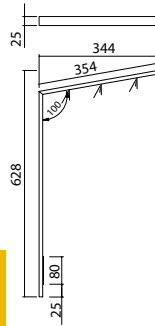

**Extra te bestellen**  
Aansluitkabel 1000 mm 6349-6401  
Aansluitkabel 2000 mm 6349-6402

OMSCHRIJVING	AFMETING	BOORMAAT	WATTAGE	CODE
<b>Ibiza</b>	344 x 628 mm	16 mm	9,3 W	6349-4500

- **Emotion:** Variabele regelbare kleurtemperatuur van 2700°K (warm white) tot 6500°K (cool white).
- 12 V DC
- PowerLED
- Opbouw
- Uitvoering: rvs