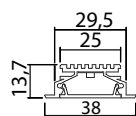

OMSCHRIJVING	L	WATTAGE	CODE
Manila Plus inbouw			
- Emotion: Variabele regelbare kleurtemperatuur van 2700°K (warm white) tot 6500°K (cool white).	367 mm	5,5 W	6349-5040
	467 mm	7 W	6349-5050
	567 mm	8,5 W	6349-5060
	767 mm	11,5 W	6349-5080
	967 mm	14,5 W	6349-5100

- 12 V DC
- PowerLED
- Inbouw
- Uitvoering: rvs

Extra te bestellen
Konverter en sturing,
zie verder.

Inbouw