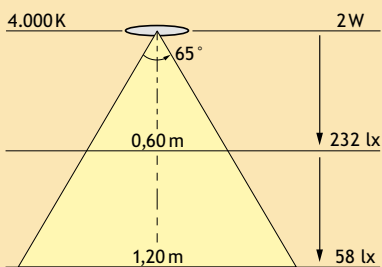

6a

6a

OMSCHRIJVING	EEL	UITVOERING	CODE
<b>LD8009-58.1 LED inbouwspot met wisselbare lamp 2 W</b>  LED inbouwspots met 2 m aansluitkabel. Dimbaar.  Uitvoering ring: alu Boordiameter: $\varnothing$ 58 mm	A++	warm white (3000° K)	6360-3613
	A++	cool white (4000° K)	6360-3614