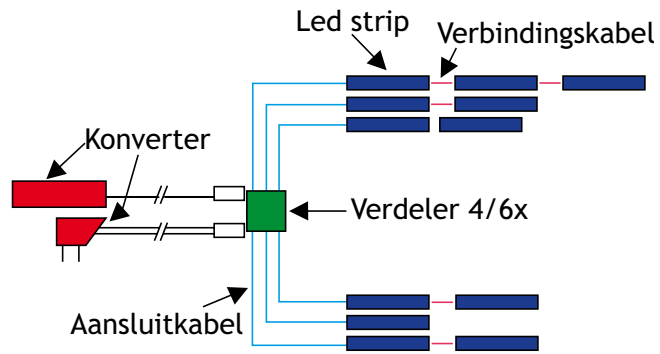

	OMSCHRIJVING	UITVOERING	CODE
	<p><b>LED STRIP</b></p> <p>Lengte: 300 mm</p> <p>Wordt geleverd met bevestigingsclips. De strips kunnen d.m.v de geïntegreerde stekerverbinding met elkaar verbonden worden of d.m.v. onderstaande verbindingskabels</p>	<p><u>1,6 W (24 led)</u> cool white</p> <p><u>0,8 W (12 led)</u> warm white cool white blauw</p>	<p>6327-9702</p> <p>6327-9750 6327-9700 6327-9800</p>
	<b>LED</b>		
	<p><b>TRANSFO LED</b></p> <p>Transfo 6 W/12 V met 2 m kabel met euro stekker + schakelaar en 13 cm kabel met 4 wegsverdeler voor aansluiting LED strips. Max. 7 strips per transfo.</p>		6352-5150
<p>Extra te bestellen</p> <p>Aansluitkabel 1 meter</p>			6328-0040
	<p><b>VERBINDINGSKABELS</b></p> <p>Voor het verbinden van LED strips.</p>	150 cm	6328-0015