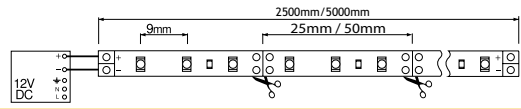

OMSCHRIJVING	UITV.	CODE
LED strip WIT met siliconen Flexibele waterdichte zelfklevende led strip met 2 meter aansluitkabel. De led-strip kan ingekort worden. Elk stuk kan naar believen hergebruikt worden dankzij een eenvoudige aansluitkabel. LED konverter heeft 6 uitgangen. lengte: 5 meter of 2,5 meter bedrijfsspanning: 12 V/DC ledafstand: 9 mm inkortbaar: per 25 mm (IP65) inkortbaar: per 50 mm (IP67) beschermingsgraad: IP65: beschermd tegen waterstralen en stofdicht. IP67: beschermd tegen onderdompeling tot 1 m diep en 30 min. lang en stofdicht.	3800 °K 7000 °K 3800 °K 7000 °K 7000 °K 7000 °K 7000 °K 3800 °K 8100 °K 3800 °K 8100 °K	2,5 meter 6327-1025 2,5 meter 6327-1026 5 meter 6327-1050 5 meter 6327-1051 2,5 meter 6327-1226 5 meter 6327-1251 2,5 meter 6327-1227 2,5 meter 6327-1228 5 meter 6327-1252 5 meter 6327-1253