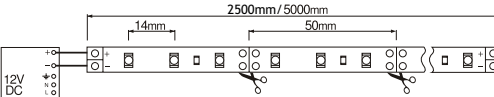

LED strip WIT zonder siliconen Flexibele zelfklevende led strip met 2 meter aansluitkabel. Ideaal voor gebruik in Alu-profielen. De led-strip kan ingekort worden. Elk stuk kan naar believen hergebruikt worden dankzij een eenvoudige aansluitkabel. LED konverter heeft 6 uitgangen. lengte: 5 meter of 2,5 meter bedrijfsspanning: 12 V/DC ledafstand: 14 mm inkortbaar: per 50 mm beschermingsgraad: IP23: beschermd tegen vaste voorwerpen groter dan 12 mm en sproeiend water.	3200 °K 7000 °K 3200 °K 7000 °K 3200 °K 7000 °K	2,5 meter 6327-1027 2,5 meter 6327-1028 5 meter 6327-1052 5 meter 6327-1053

Aansluitkabel 2 meter aansluitkabel voor LED strip (om de afgeknipte stukken te kunnen gebruiken)	6327-1020