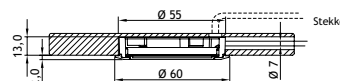

LD 8001-55 inbouwspot SET 3 x 3 W

LED inbouwspot met 2 m aansluitkabel met mini stekker.

- Uitvoering ring: alu
- Boordiameter: $\varnothing$ 55 mm