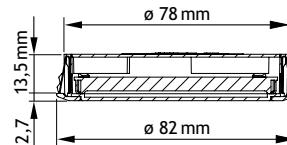

OMSCHRIJVING
LD8001-78 LED INBOUWSPOT 3 W

LED inbouwspot met 2 m aansluitkabel met mini-stekker.

- Uitvoering ring: rvs-look
- Boordiameter: 78 mm
- Aansluiting: 230V

UITVOERING	CODE
warm white (3000° K)	6348-5642
cool white (4000° K)	6348-5641

Optie
Mini-stekker accessoires