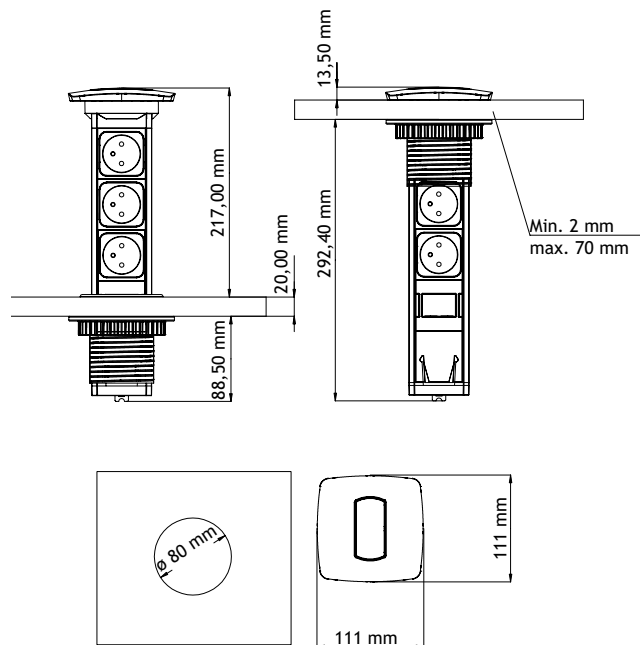

OMSCHRIJVING	UITVOERING	CODE
VERSAPULL	(B) (FR)	6341-1010

- aluminium omhulsel
- kunststof kap
- IP 54

Extra te bestellen voeding met 2000 mm kabel	6341-1012