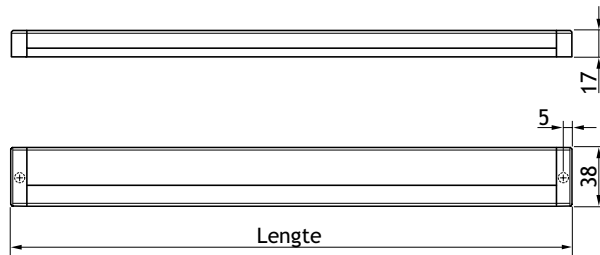

Extra te bestellen
Mini-stekker systeem

Optie		
Schakelaar	35 mm	6348-8400
Directverbinder	45 mm	6348-0010