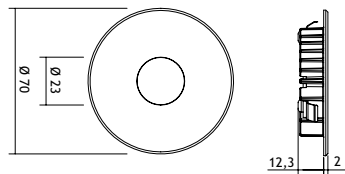

OMSCHRIJVING	Ø	BOORMAAT	WATTAGE	CODE
Super Spot	48 mm	42 mm	2 W	6349-4150

- **Emotion:** Variabele regelbare kleurtemperatuur van 2700° K (warm white) tot 6500° K (cool white).
- 12 V DC
- PowerLED
- Inbouw
- Uitvoering: rvs

Extra te bestellen
Konverter en sturing,
zie verder.