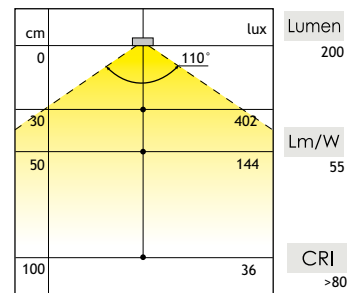

LED MOTION

Variabele regelbare kleurtemperatuur van warm white naar cool white.

OMSCHRIJVING	Ø	BOORMAAT	WATTAGE	CODE
Moonlight	63 mm	58 mm	3,2 W	6349-4120
	77 mm	68 mm (Incl. opbouwring en kabelkanaal)	3,6 W	6349-4130

- **Emotion:** Variabele regelbare kleurtemperatuur van 3000° K (warm white) tot 6000° K (cool white).
- 12 V DC
- PowerLED
- Inbouw
- Uitvoering: rvs

Extra te bestellen
Konverter en sturing,
zie verder.

OMSCHRIJVING	Ø	BOORMAAT	WATTAGE	CODE
Super Light	70 mm	58 mm	2,9 W	6349-4170

- **Emotion:** Variabele regelbare kleurtemperatuur van 2700° K (warm white) tot 6500° K (cool white).
- 12 V DC
- PowerLED
- Inbouw
- Uitvoering: geborsteld staal

Extra te bestellen
Konverter en sturing,
zie verder.

OMSCHRIJVING	Ø	BOORMAAT	WATTAGE	CODE
Super Spot	48 mm	42 mm	2 W	6349-4150

- **Emotion:** Variabele regelbare kleurtemperatuur van 2700° K (warm white) tot 6500° K (cool white).
- 12 V DC
- PowerLED
- Inbouw
- Uitvoering: rvs

Extra te bestellen
Konverter en sturing,
zie verder.