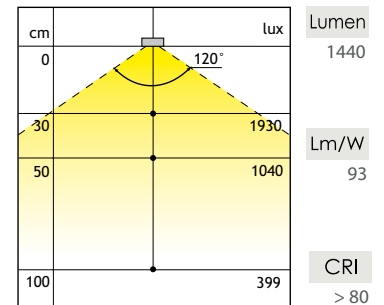

OMSCHRIJVING	L	WATTAGE	CODE
Manila Plus inbouw			
- Emotion: Variabele regelbare kleurtemperatuur van 2700°K (warm white) tot 6500°K (cool white).	367 mm	5,5 W	6349-5040
	467 mm	7 W	6349-5050
	567 mm	8,5 W	6349-5060
	767 mm	11,5 W	6349-5080
	967 mm	14,5 W	6349-5100

- 12 V DC
- PowerLED
- Inbouw
- Uitvoering: rvs

Extra te bestellen
Konverter en sturing,
zie verder.

Inbouw