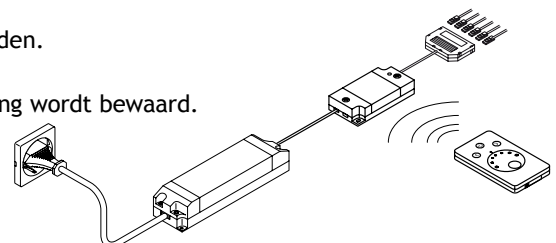

**Extra te bestellen**  
Konverter en sturing,  
zie verder.

**TOEBEHOREN**

OMSCHRIJVING	WATTAGE	CODE
<b>Emotion touch sturing</b>	15 W	6349-4005
	30 W	6349-4006
	60 W	6349-4007

- Volledige set voor de aansluiting en bediening van de Emotion led verlichting.
- 12 V DC
- incl. konverter
- Sensor kan op- of ingebouwd worden.

OMSCHRIJVING	WATTAGE	CODE
<b>Emotion touch sturing met Afstandsbediening</b>	15 W	6349-4015
	30 W	6349-4030
	60 W	6349-4031

- Volledige set voor de aansluiting en bediening van de Emotion led verlichting met afstandsbediening
- 12 V DC
- incl. konverter
- Sensor kan op- of ingebouwd worden.
- dimmerfunctie
- Geheugenfunctie: laatste toepassing wordt bewaard.
- Max. 2,5A