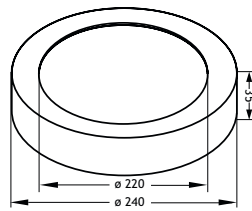

OMSCHRIJVING	KELVIN	LUMEN	AFMETINGEN	WATTAGE	CODE
<b>Moon 145/180/240</b>	3000° K	520 Lm	ø 145 mm	8 W	6333-1408
Veelzijdige led-opbouwer	3000° K	940 Lm	ø 180 mm	14 W	6333-1414
	3000° K	1275 Lm	ø 240 mm	18 W	6333-1418
- Hoogte: 35 mm - 230 V - LED: SMD LEDs - IP20 - Uitvoering: mat wit					