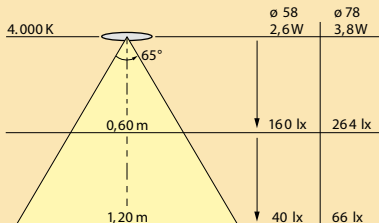

Optie
Mini-stekker accessoires

Optie
Opbouwring 6348-5655