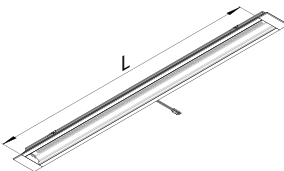

OMSCHRIJVING	L	WATTAGE	CODE
Mini Corner			
- Emotion: Variabele regelbare kleurtemperatuur van 2700°K (warm white) tot 6000°K (cool white).	450 mm	6,6 W	6349-4645
	500 mm	7,3 W	6349-4650
	600 mm	8,9 W	6349-4660
	900 mm	13,5 W	6349-4690
	1200 mm	18,2 W	6349-4699

- 12 V DC
- PowerLED
- Opbouw
- Uitvoering: aluminium

Extra te bestellen
Konverter en sturing,
zie verder.

OMSCHRIJVING	L	WATTAGE	CODE
Manila Plus opbouw			
- Emotion: Variabele regelbare kleurtemperatuur van 2700°K (warm white) tot 6500°K (cool white).	600 mm	8,5 W	6349-5206
	900 mm	13,5 W	6349-5209
	1200 mm	18 W	6349-5212

- 12 V DC
- PowerLED
- Opbouw
- Uitvoering: rvs

Extra te bestellen
Konverter en sturing,
zie verder.

Opbouw

OMSCHRIJVING	L	WATTAGE	CODE
Manila Plus inbouw			
- Emotion: Variabele regelbare kleurtemperatuur van 2700°K (warm white) tot 6500°K (cool white).	367 mm	5,5 W	6349-5040
	467 mm	7 W	6349-5050
	567 mm	8,5 W	6349-5060
	767 mm	11,5 W	6349-5080
	967 mm	14,5 W	6349-5100

- 12 V DC
- PowerLED
- Inbouw
- Uitvoering: rvs

Extra te bestellen
Konverter en sturing,
zie verder.

Inbouw

OMSCHRIJVING	L	WATTAGE	CODE
Striped HE	300 mm	3,4 W	6349-6030

- **Emotion:** Variabele regelbare kleurtemperatuur van 3000°K (warm white) tot 6800°K (cool white).
- 12 V DC
- PowerLED
- Inbouw
- inclusief bevestigingsclips.
- koppelbaar

Extra te bestellen
Konverter en sturing,
zie verder.

Extra te bestellen
Aansluitkabel 1000 mm 6349-6301
Aansluitkabel 2000 mm 6349-6302