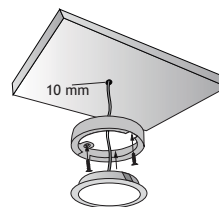

INBOUW - SUN 3,5W POWER LED

Geleverd met 2 m aansluitkabel.
Wordt geleverd met lamp 3,5 Power LED.

lamp: 3,5 W power LED
aansluiting: 350mA
afmeting: ø 67 mm
boordiameter (hout): ø 57/60 mm
kleurtemperatuur: 4100° K
veiligheid: IP20

UITV.

rvs-look

CODE

6333-1001

Extra te bestellen

LED konverter 15 W 350 mA (max. 4 leds per konverter)

6333-1040

Serie aansluitkabel (1 kabel per extra spot)

6333-1045

Set inclusief 3 x SUN 3,5W POWER LED + 1 x LED konverter + connectors.

rvs-look

6333-1003

OPBOUW - SUN XT 3,5W POWER LED

Geleverd met 2 m aansluitkabel.
Wordt geleverd met lamp 3,5 Power LED.

lamp: 3,5 W power LED
aansluiting: 350 mA
afmeting: ø 70 mm
kleurtemperatuur: 4100° K
veiligheid: IP20

rvs-look

6333-1011

Extra te bestellen

LED konverter 15 W 350 mA (max. 4 leds per konverter)

6333-1040

Serie aansluitkabel (1 kabel per extra spot)

6333-1045

Set inclusief 3 x SUN XT 3,5W POWER LED + 1 x LED konverter + connectors.

rvs-look

6333-1013

6a