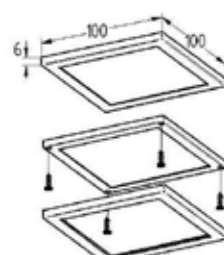

OMSCHRIJVING	KELVIN	EEI	CODE
	SET 2 RIA Set van 2 LED onderbouw spots met aparte hoofdschakelaar en 2 m aansluitkabel. Wordt geleverd met LED konverter + verdeler. - Uitvoering: rvs - 5,4 W/spot - 420 lumen/spot - 3000° K of 4000° K - 12V DC	3000° K 4000° K	A+ A+	6370-5221 6370-5222
	SET 3 RIA Set van 3 LED onderbouw spots met aparte hoofdschakelaar en 2 m aansluitkabel. Wordt geleverd met LED konverter + verdeler. - Uitvoering: rvs - 5,4 W/spot - 420 lumen/spot - 3000° K of 4000° K - 12V DC	3000° K 4000° K	A+ A+	6370-5231 6370-5232
	SET 4 RIA Set van 4 LED onderbouw spots met aparte hoofdschakelaar en 2 m aansluitkabel. Wordt geleverd met LED konverter + verdeler. - Uitvoering: rvs - 5,4 W/spot - 420 lumen/spot - 3000° K of 4000° K - 12V DC	3000° K 4000° K	A+ A+	6370-5241 6370-5242