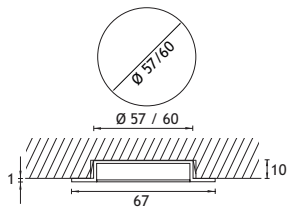

technische tekening