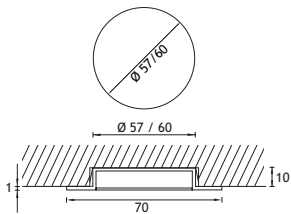

technische tekening