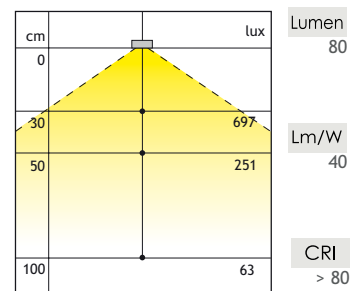

LED MOTION

Variabele regelbare kleurtemperatuur van warm white naar cool white.

OMSCHRIJVING	Ø	BOORMAAT	WATTAGE	CODE
Moonlight	63 mm	58 mm	3,2 W	6349-4120
	77 mm	68 mm (Incl. opbouwring en kabelkanaal)	3,6 W	6349-4130

- **Emotion:** Variabele regelbare kleurtemperatuur van 3000° K (warm white) tot 6000° K (cool white).
- 12 V DC
- PowerLED
- Inbouw
- Uitvoering: rvs

Extra te bestellen
Konverter en sturing,
zie verder.

OMSCHRIJVING	Ø	BOORMAAT	WATTAGE	CODE
Super Light	70 mm	58 mm	2,9 W	6349-4170

- **Emotion:** Variabele regelbare kleurtemperatuur van 2700° K (warm white) tot 6500° K (cool white).
- 12 V DC
- PowerLED
- Inbouw
- Uitvoering: geborsteld staal

Extra te bestellen
Konverter en sturing,
zie verder.

OMSCHRIJVING	Ø	BOORMAAT	WATTAGE	CODE
Super Spot	48 mm	42 mm	2 W	6349-4150

- **Emotion:** Variabele regelbare kleurtemperatuur van 2700° K (warm white) tot 6500° K (cool white).
- 12 V DC
- PowerLED
- Inbouw
- Uitvoering: rvs

Extra te bestellen
Konverter en sturing,
zie verder.