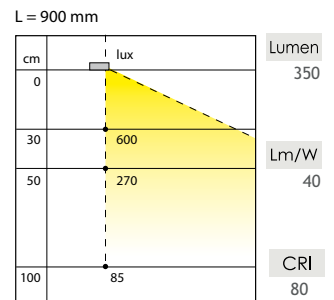

OMSCHRIJVING	L	WATTAGE	CODE
Mini Corner			
- Emotion: Variabele regelbare kleurtemperatuur van 2700°K (warm white) tot 6000°K (cool white).	450 mm	6,6 W	6349-4645
	500 mm	7,3 W	6349-4650
	600 mm	8,9 W	6349-4660
	900 mm	13,5 W	6349-4690
	1200 mm	18,2 W	6349-4699

- 12 V DC
- PowerLED
- Opbouw
- Uitvoering: aluminium

Extra te bestellen
Konverter en sturing,
zie verder.

OMSCHRIJVING	L	WATTAGE	CODE
Manila Plus opbouw			
- Emotion: Variabele regelbare kleurtemperatuur van 2700°K (warm white) tot 6500°K (cool white).	600 mm	8,5 W	6349-5206
	900 mm	13,5 W	6349-5209
	1200 mm	18 W	6349-5212

- 12 V DC
- PowerLED
- Opbouw
- Uitvoering: rvs

Extra te bestellen
Konverter en sturing,
zie verder.

Opbouw