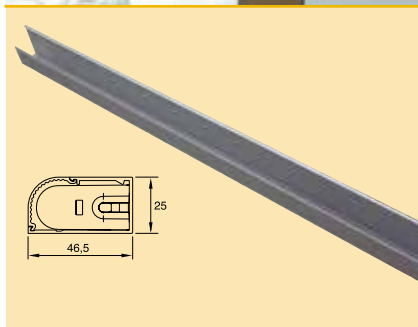

Mini-stekkersysteem extern 8/13 W  
Bij doorverbinden kunnen lampen niet tegen elkaar geplaatst worden.

Mini-stekkersysteem intern 21/35 W  
Kan kops doorverbonden worden.

OMSCHRIJVING		CODE
<b>PROFIEL</b> Lengte: 3000 mm		
	alu-profiel	6348-3300
	plexi-afdekkap	6348-3310
Min. 1 lengte		
<b>Extra te bestellen:</b>		
Clip voor montage van de armaturen in het alu-profiel.		6348-3990
Bestel 2 clipsen per armatuur		