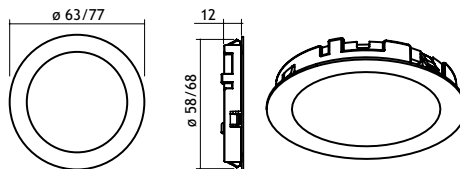

LED MOTION

Variabele regelbare kleurtemperatuur van warm white naar cool white.

OMSCHRIJVING	Ø	BOORMAAT	WATTAGE	CODE
Moonlight	63 mm	58 mm	3,2 W	6349-4120
	77 mm	68 mm (Incl. opbouwring en kabelkanaal)	3,6 W	6349-4130

- **Emotion:** Variabele regelbare kleurtemperatuur van 3000° K (warm white) tot 6000° K (cool white).
- 12 V DC
- PowerLED
- Inbouw
- Uitvoering: rvs

Extra te bestellen
Konverter en sturing,
zie verder.

OMSCHRIJVING	Ø	BOORMAAT	WATTAGE	CODE
Super Light	70 mm	58 mm	2,9 W	6349-4170

- **Emotion:** Variabele regelbare kleurtemperatuur van 2700° K (warm white) tot 6500° K (cool white).
- 12 V DC
- PowerLED
- Inbouw
- Uitvoering: geborsteld staal

Extra te bestellen
Konverter en sturing,
zie verder.

OMSCHRIJVING	Ø	BOORMAAT	WATTAGE	CODE
Super Spot	48 mm	42 mm	2 W	6349-4150

- **Emotion:** Variabele regelbare kleurtemperatuur van 2700° K (warm white) tot 6500° K (cool white).
- 12 V DC
- PowerLED
- Inbouw
- Uitvoering: rvs

Extra te bestellen
Konverter en sturing,
zie verder.