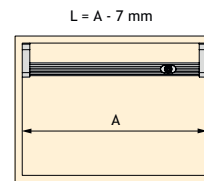

IP20
AMP
LED

OMSCHRIJVING	LENGTE L	EEL	CODE
PIX Verlichte kledingstang met bewegingssensor.	556-706 mm	A++	6333-1315
	706-856 mm	A++	6333-1319
	856-1006 mm	A++	6333-1322

Kant-en-klaar gemonteerde, verlichte kledingstang, 4,8 W LED konverter inbegrepen. Geïntegreerde bewegingssensor. Individueel inkortbaar. Automatisch uitschakelen van de verlichting na ca. 80 seconden.

Uitvoering:
Aluminium profiel zilver geëloxeerd.

A	L		Lumen	WATT		LEDs
713	706	556-706	110 lm	1,5 W	◆	7.000 K 22
863	856	706-856	130 lm	1,9 W	◆	7.000 K 28
1.013	1.006	856-1.006	160 lm	2,2 W	◆	7.000 K 32

OMSCHRIJVING	LENGTE	CODE

VERLICHTE KLEDINGSTANG MET BEWEGINGSDETECTOR

Met ingebouwde sensorschakelaar. Werkt op meegeleverde batterijen. draagkracht: 10 kg. uitvoering: geanodiseerd

LENGTE	CODE
<u>Max-Min</u>	
546-396 mm	6352-4010
696-546 mm	6352-4020
846-696 mm	6352-4030
996-846 mm	6352-4040
1146-996 mm	6352-4050

6a