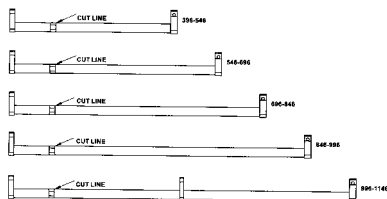

Uitvoering:
Aluminium profiel zilver geëloxeerd.

A	L		Lumen	WATT		LEDs
713	706	556-706	110 lm	1,5 W	◆	7.000 K 22
863	856	706-856	130 lm	1,9 W	◆	7.000 K 28
1.013	1.006	856-1.006	160 lm	2,2 W	◆	7.000 K 32