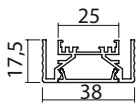

OMSCHRIJVING	L	WATTAGE	CODE
Manila Plus opbouw			
- Emotion: Variabele regelbare kleurtemperatuur van 2700°K (warm white) tot 6500°K (cool white).	600 mm	8,5 W	6349-5206
	900 mm	13,5 W	6349-5209
	1200 mm	18 W	6349-5212

- 12 V DC
- PowerLED
- Opbouw
- Uitvoering: rvs

Extra te bestellen
Konverter en sturing,
zie verder.

Opbouw