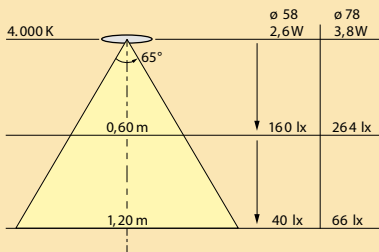

Optie
Mini-stekker accessoires

Optie
Opbouwring 6348-5645

OMSCHRIJVING

LD8001-58 LED inbouwspot 2 W

LED inbouwspot met 2 m aansluitkabel met mini-stekker.

Uitvoering ring: rvs-look
Boordiameter: Ø 58 mm
Aansluiting: 230 V

EEI

A++

A++

UITVOERING

warm white (3000°K)

cool white (4000°K)

CODE

6348-5652

6348-5651