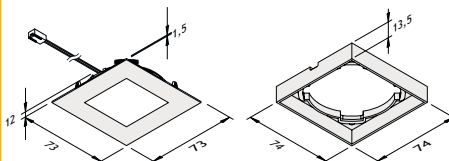

SET 3 FQ-68 LED

Set van 2 LED onderbouw spots met 2,5 m aansluitkabel.
Wordt geleverd met 15 W LED konverter + verdeler.

- Uitvoering: rvs-look
- 4 W/spot
- 400 lumen/spot
- 3000° K
- 24V DC