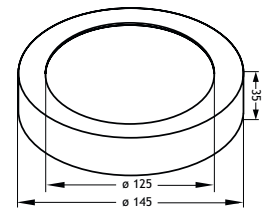

OMSCHRIJVING	KELVIN	LUMEN	AFMETINGEN	WATTAGE	CODE
<b>Moon 145/180/240</b>	3000° K	520 Lm	ø 145 mm	8 W	6333-1408
Veelzijdige led-opbouwer	3000° K	940 Lm	ø 180 mm	14 W	6333-1414
	3000° K	1275 Lm	ø 240 mm	18 W	6333-1418
- Hoogte: 35 mm - 230 V - LED: SMD LEDs - IP20 - Uitvoering: mat wit					