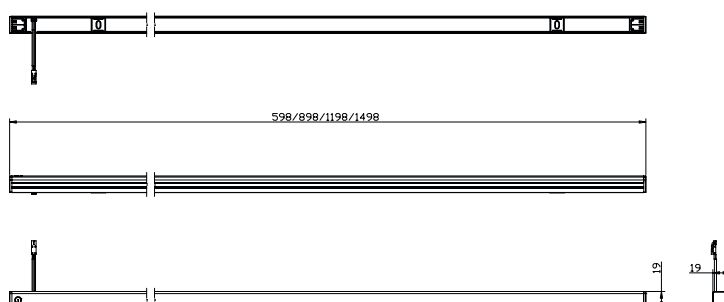

OMSCHRIJVING	EEL	LENGTE	VERMOGEN	LUMEN	CODE
LED FONDI	A	600 mm	7W	470lm	6348-2060
	A	900 mm	9W	680lm	6348-2090
	A	1200 mm	9W	940lm	6348-2120
	A	1500 mm	9W	1100lm	6348-2150

- Lampprofiel met touch-schakelaar (ON/OFF), dimbaar.
- 4000° K
- 12V
- 1m aansluitkabel
- Uitvoering: alu

Extra te bestellen
LED konverter 15 W + 6 verdelers 6327-1001
LED konverter 50 W + 6 verdelers 6327-1005