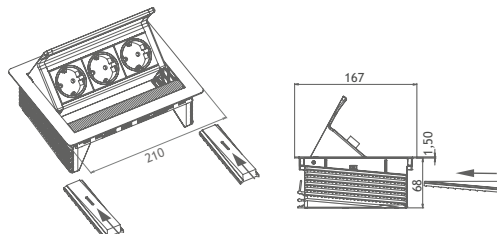

EVOLINE®

EVOLINE FLIPTOP PUSH S Inbouwstopcontact met 3 stopcontacten en kan door middel van een "Push-to-Open" functie worden geopend. Het deksel kan gesloten worden met ingeplugde stekkers. Inbouwmaten: 157 x 195 mm	rvs (B) (FR) (NL) (D) (L)	6341-8910 6341-8911

NETBOX - POINT RVS inbouwstopcontact met 2 openingen voor RJ45, USB 2.0 of HDMI aansluitingen (aparte connector te bestellen). Inclusief aansluitkabel van 2000 mm. - Voor werkbladen tot 65 mm dik. - Boring: ø 80 mm	rvs (B) (FR)	6341-9500
Extra te bestellen RJ45 connector 6341-9501 USB 2.0 connector 6341-9502 HDMI connector 6341-9503