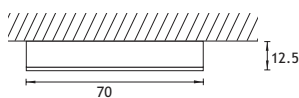

technische tekening