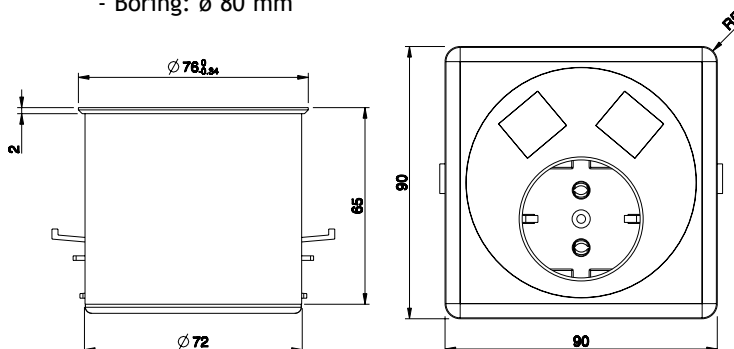

Onder voorbehoud van maatafwijkingen en technische veranderingen.