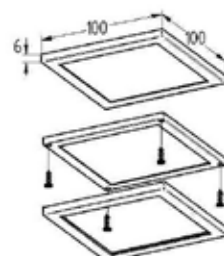

OMSCHRIJVING	KELVIN	EEI	CODE
	SET 2 RIA Set van 2 LED onderbouw spots met aparte hoofdschakelaar en 2 m aansluitkabel. Wordt geleverd met LED konverter + verdeler. - Uitvoering: rvs - 5,4 W/spot - 420 lumen/spot - 3000° K of 4000° K - 12V DC	3000° K 4000° K	A+ A+	6370-5221 6370-5222
	SET 3 RIA Set van 3 LED onderbouw spots met aparte hoofdschakelaar en 2 m aansluitkabel. Wordt geleverd met LED konverter + verdeler. - Uitvoering: rvs - 5,4 W/spot - 420 lumen/spot - 3000° K of 4000° K - 12V DC	3000° K 4000° K	A+ A+	6370-5231 6370-5232
	SET 4 RIA Set van 4 LED onderbouw spots met aparte hoofdschakelaar en 2 m aansluitkabel. Wordt geleverd met LED konverter + verdeler. - Uitvoering: rvs - 5,4 W/spot - 420 lumen/spot - 3000° K of 4000° K - 12V DC	3000° K 4000° K	A+ A+	6370-5241 6370-5242