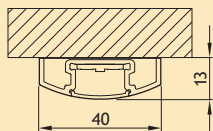

Mogelijkheid voor hoekbevestiging van 30° of 60°.

OMSCHRIJVING	LENGTE	° KELVIN	WATTAGE	CODE
LD 8003 A-SMD NV - opbouwprofiel 24V	met schakelaar			
LED opbouwprofiel met 2 m aansluitkabel met ministekker.	162 mm	4000° K	2,00 W	6348-8218
	312 mm	4000° K	4,50 W	6348-8233
	562 mm	4000° K	9,50 W	6348-8258
	812 mm	4000° K	14,00 W	6348-8283
	1062 mm	4000° K	19,00 W	6348-8299
OP MAAT MOGELIJK TOT 2700 MM LEVERTIJD 3 WEKEN				
Uitvoering: alu Aansluiting: 230V				

Extra te bestellen		
	LED converter max. 18 W + 6 verdelers	6348-8205
	LED converter max. 30 W + 6 verdelers	6348-8206
	LED converter max. 36 W + 6 verdelers	6348-8207
	LED converter max. 50 W + 6 verdelers	6348-8208
	LED converter max. 75 W + 6 verdelers	6348-8209
	LED converter max. 30 W dimbaar + 6 verdelers	6348-8210

Optie		
	Ministekker verlengkabel 24V - 500 mm	6348-8200
	Ministekker verlengkabel 24V - 1000 mm	6348-8201
	Ministekker verlengkabel 24V - 2000 mm	6348-8202

OMSCHRIJVING	LENGTE	FREESMAAT	° KELVIN	WATTAGE	CODE
LD 8003 E-SMD NV - inbouwprofiel 24V	163 mm	139 mm	4000° K	2,00 W	6348-8316
	313 mm	289 mm	4000° K	4,50 W	6348-8331
	363 mm	339 mm	4000° K	5,50 W	6348-8336
LED inbouwprofiel met 2 m aansluitkabel met ministekker.	413 mm	389 mm	4000° K	5,50 W	6348-8341
Dimbaar.	463 mm	439 mm	4000° K	7,50 W	6348-8346
	513 mm	489 mm	4000° K	8,50 W	6348-8351
	713 mm	689 mm	4000° K	12,00 W	6348-8371
	813 mm	789 mm	4000° K	14,00 W	6348-8381
	913 mm	889 mm	4000° K	16,50 W	6348-8391
	1113 mm	1089 mm	4000° K	19,50 W	6348-8399
OP MAAT MOGELIJK TOT 2700 MM LEVERTIJD 3 WEKEN					
Om in te frezen. Uitvoering: alu Aansluiting: 230V