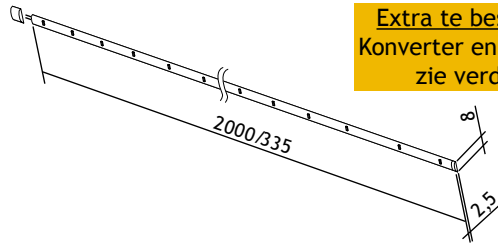

OMSCHRIJVING	L	WATTAGE	CODE
Stripled FLEX	330 mm	0,9 W	6349-6103
	2000 mm	4,9 W	6349-6120

- **Emotion:** Variabele regelbare kleurtemperatuur van 2700°K (warm white) tot 6500°K (cool white).
- 12 V DC
- PowerLED
- bevestiging door middel van dubbelzijdige tape.