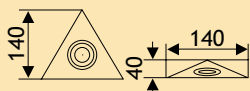

OMSCHRIJVING	UITVOERING	CODE
DELTA-MINI 20 W Onderbouwdriehoeksverlichting met gesloten spits. Geleverd met ingebouwde spot met mat veiligheidsglas, 30 cm aansluitkabel met AMP-stekker en 170 cm AMP-verlengkabel.	<u>zonder schakelaar</u> rvs alu <u>met schakelaar</u> rvs alu	6600-4900 6600-4600 6600-4901 6600-4601
Optie		
Touchdimmer-transfo met sensorplaat	60 W 105 W	6324-9310 6324-9320
DELTA-MINI SET Bestaande uit 2 of 3 Delta-mini 20 W spots en een elektronische transformator 12 V-60 W.		
2 x 20 W 3 X 20 W	rvs rvs	6600-4920 6600-4930
2 x 20 W 3 X 20 W	alu alu	6600-4620 6600-4630
Optie		
	Tipswitch Sensorschakelaar	6324-9300 6345-5100
Min. 1 set		
DELTA-MINI SET MET CENTRALE SCHAKELAAR Bestaande uit 2 of 3 Delta-mini 20 W spots en een elektronische transformator 12 V-60 W. Eén van de spots is voorzien van een ingebouwde traditionele schakelaar waardoor de volledige set aan- of uitgeschakeld kan worden.		
2 x 20 W 3 X 20 W	rvs rvs	6600-4921 6600-4931
2 x 20 W 3 X 20 W	alu alu	6600-4621 6600-4631
Min. 1 set