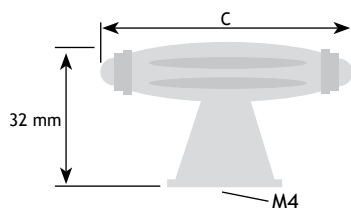

AFMETINGEN **CODE**

dia.
70 mm tinkleur 8424-1000