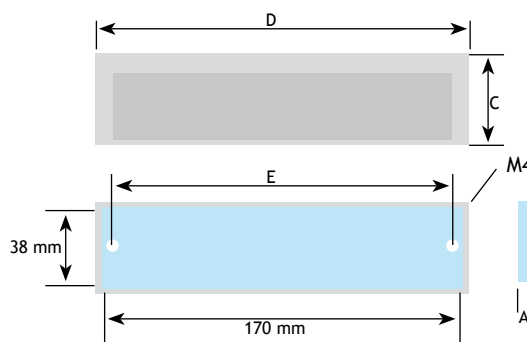

8

AFMETINGEN				CODE
A	C	D	E	
14 mm	55 mm	175 mm	160 mm	chrom mat 8757-3216

Onder voorbehoud van maatafwijkingen en technische veranderingen.

MODERN BESLAG

KOMGREPEN

AFMETINGEN

CODE

A	C	D	E		
14 mm	42 mm	175 mm	160 mm	zilverkleur	8758-2716