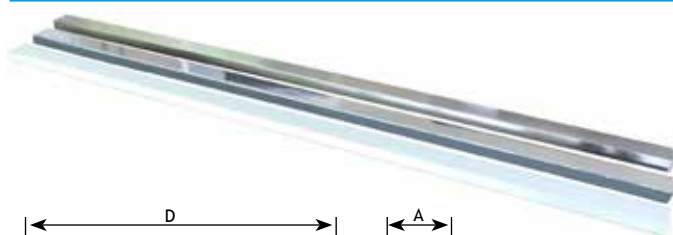

AFMETINGEN					CODE
A	B	D	E		
20 mm	12 mm	96 mm	64 mm	nikkel mat	8762-2709
20 mm	12 mm	96 mm	64 mm	zilverkleur	8762-2809

AFMETINGEN					CODE
A	B	D	E		
20 mm	10 mm	400 mm	320 mm	rvs-look	8756-1294
20 mm	10 mm	600 mm	492 mm	rvs-look	8756-1296
20 mm	10 mm	400 mm	320 mm	chroom	8756-1224
20 mm	10 mm	600 mm	492 mm	chroom	8756-1226
20 mm	10 mm	400 mm	320 mm	alu geanodiseerd	8756-1264
20 mm	10 mm	600 mm	492 mm	alu geanodiseerd	8756-1266