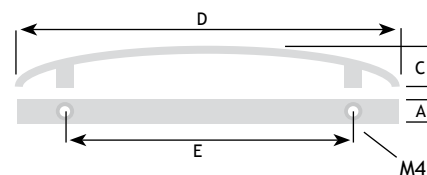

AFMETINGEN				CODE
A	C	D	E	
15 mm	28 mm	155 mm	128 mm	chrom mat 8355-1210
15 mm	28 mm	126 mm	96 mm	rvs-look 8355-0900
15 mm	28 mm	155 mm	128 mm	rvs-look 8355-1900