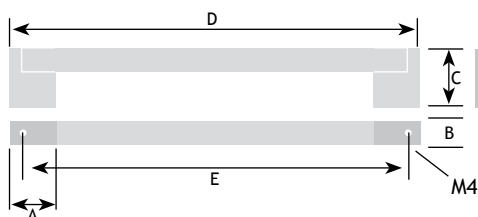

MODERN BESLAG

GREPEN

Rechte greep ø 14 mm

AFMETINGEN						CODE
A	B	C	D	E		
22 mm	14 mm	35 mm	124 mm	96 mm	rvs-look	8851-0096
22 mm	14 mm	35 mm	156 mm	128 mm	rvs-look	8851-0128
22 mm	14 mm	35 mm	188 mm	160 mm	rvs-look	8851-0160
22 mm	14 mm	35 mm	220 mm	192 mm	rvs-look	8851-0192
22 mm	14 mm	35 mm	237 mm	209 mm	rvs-look	8851-0209
22 mm	14 mm	35 mm	337 mm	309 mm	rvs-look	8851-0309
22 mm	14 mm	35 mm	387 mm	359 mm	rvs-look	8851-0359
22 mm	14 mm	35 mm	437 mm	409 mm	rvs-look	8851-0409
22 mm	14 mm	35 mm	510 mm	482 mm	rvs-look	8851-0482
22 mm	14 mm	35 mm	537 mm	509 mm	rvs-look	8851-0509
22 mm	14 mm	35 mm	920 mm	892 mm	rvs-look	8851-0892

Rechte greep ø 18 mm

22 mm	18 mm	38 mm	170 mm	160 mm	rvs-look	8880-2916
22 mm	18 mm	38 mm	202 mm	192 mm	rvs-look	8880-2919
22 mm	18 mm	38 mm	266 mm	256 mm	rvs-look	8880-2925
22 mm	18 mm	38 mm	490 mm	480 mm	rvs-look	8880-2948
22 mm	18 mm	38 mm	650 mm	640 mm	rvs-look	8880-2964

Rechte greep ø 22 mm

25 mm	22 mm	42 mm	188 mm	160 mm	rvs-look	8851-2160
25 mm	22 mm	42 mm	220 mm	192 mm	rvs-look	8851-2192
25 mm	22 mm	42 mm	237 mm	209 mm	rvs-look	8851-2209
25 mm	22 mm	42 mm	337 mm	309 mm	rvs-look	8851-2309
25 mm	22 mm	42 mm	437 mm	409 mm	rvs-look	8851-2409
25 mm	22 mm	42 mm	487 mm	459 mm	rvs-look	8851-2459
25 mm	22 mm	42 mm	537 mm	509 mm	rvs-look	8851-2509
25 mm	22 mm	42 mm	637 mm	609 mm	rvs-look	8851-2609
25 mm	22 mm	42 mm	797 mm	759 mm	rvs-look	8851-2759
25 mm	22 mm	42 mm	937 mm	909 mm	rvs-look	8851-2909
25 mm	22 mm	42 mm	1037 mm	1009 mm	rvs-look	8851-2009