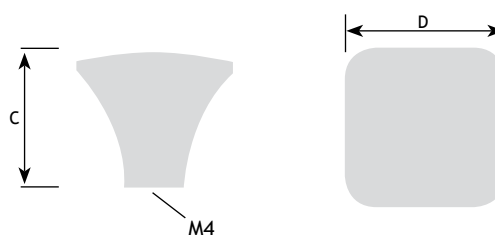

AFMETINGEN

CODE

A	C	D	E		
11 mm	31 mm	171 mm	160 mm	geborsteld staal	8774-2216
11 mm	31 mm	332 mm	320 mm	geborsteld staal	8774-2232

MODERN BESLAG

GREPEN

AFMETINGEN

CODE

A	C	D	E		
42 mm	20 mm	40 mm	24 mm	alu/zwart	8775-6941
42 mm	20 mm	40 mm	24 mm	alu/wit	8775-6940

AFMETINGEN

CODE

A	C	D	E		
42 mm	20 mm	70 mm	43 mm	alu/zwart	8775-6971
42 mm	20 mm	70 mm	43 mm	alu/wit	8775-6970

AFMETINGEN

CODE

A	C	D		
30 mm	26 mm	32 mm	alu/zwart	8774-3450
30 mm	26 mm	32 mm	alu/wit	8774-3460