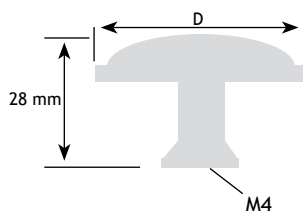

KNOPPEN

AFMETINGEN

CODE

D		
28 mm	tinkleur	8105-7928

AFMETINGEN

CODE

D		
36 mm	tinkleur	8105-7036

AFMETINGEN