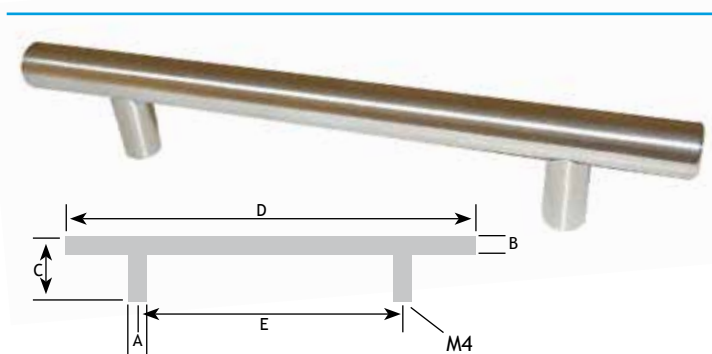

AFMETINGEN (3 VOETEN)

10 mm	12 mm	30 mm	816 mm	736 mm	rvs 8391-0816
10 mm	12 mm	30 mm	1500 mm	1400 mm	rvs 8391-1500
10 mm	12 mm	30 mm	810 mm	730 mm	rvs 8391-0810
10 mm	12 mm	30 mm	910 mm	830 mm	rvs 8391-0910
10 mm	12 mm	30 mm	1040 mm	960 mm	rvs 8391-1040
10 mm	12 mm	30 mm	1095 mm	960 mm	rvs 8391-1095
10 mm	12 mm	30 mm	1520 mm	1440 mm	rvs 8391-1520

MODERN BESLAG

GREPEN IN RVS

T-greep \varnothing 14 mm

AFMETINGEN						CODE
A	B	C	D	E		
11 mm	14 mm	35 mm	176 mm	96 mm	rvs	8392-0176
11 mm	14 mm	35 mm	208 mm	128 mm	rvs	8392-0208
11 mm	14 mm	35 mm	240 mm	160 mm	rvs	8392-0240
11 mm	14 mm	35 mm	272 mm	192 mm	rvs	8392-0272
11 mm	14 mm	35 mm	304 mm	224 mm	rvs	8392-0304
11 mm	14 mm	35 mm	400 mm	320 mm	rvs	8392-0400
11 mm	14 mm	35 mm	432 mm	352 mm	rvs	8392-0432
11 mm	14 mm	35 mm	464 mm	384 mm	rvs	8392-0464
11 mm	14 mm	35 mm	560 mm	480 mm	rvs	8392-0560
11 mm	14 mm	35 mm	720 mm	640 mm	rvs	8392-0720
11 mm	14 mm	35 mm	816 mm	736 mm	rvs	8392-0816