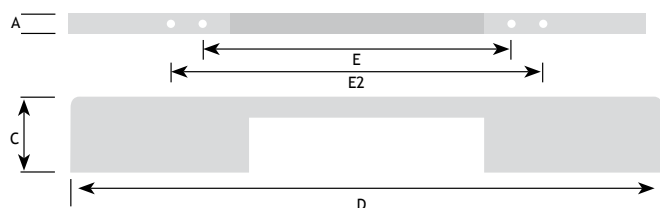

AFMETINGEN

CODE

A	C	D	E	E2		
10 mm	29 mm	220 mm	128 mm	160 mm	chrom glanzend	8755-2716
10 mm	29 mm	220 mm	128 mm	160 mm	zwart mat	8755-2816