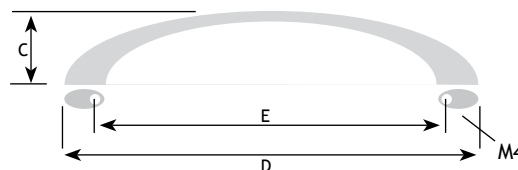

AFMETINGEN				CODE
C	D	E		
30 mm	165 mm	128 mm	nikkel mat	8351-0612
30 mm	165 mm	128 mm	rvs-look	8351-0614