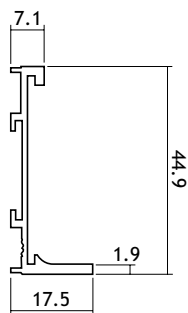

MODERN BESLAG

PROFIELEN VOOR GREEPLOZE KEUKENS IN ALUMINIUM

AFMETINGEN		CODE
lengte	uitvoering	
enkel model		
3050 mm	wit	8960-5230
3050 mm	rvs-look	8960-5930
3050 mm	alu geanodiseerd	8960-5630
dubbel model		
3050 mm	wit	8960-5231
3050 mm	rvs-look	8960-5931
3050 mm	alu geanodiseerd	8960-5631

Klemmen worden meegeleverd.
(10 stuks/profiel)

Mogelijk om een folie naar keuze in het profiel te schuiven.

AFMETINGEN		CODE
lengte	uitvoering	
L-model		
5000 mm	alu-look	8960-5055

AFMETINGEN		CODE
lengte	uitvoering	
C-model		
5000 mm	alu-look	8960-5056

8

		CODE
bevestigingsplaat		8960-5000

		CODE
bevestigings winkelhaak		8960-5001