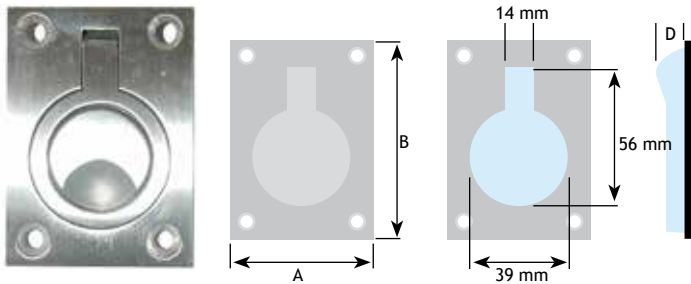

MODERN BESLAG

KOMGREPEN

AFMETINGEN

AFMETINGEN					CODE
A	B	C	E	D	
100 mm	50 mm	16 mm	55 mm	30 mm	rvs 9031-7110
120 mm	50 mm	16 mm	75 mm	30 mm	rvs 9031-7112
150 mm	50 mm	16 mm	105 mm	30 mm	rvs 9031-7115
200 mm	50 mm	16 mm	155 mm	30 mm	rvs 9031-7120

AFMETINGEN

AFMETINGEN			CODE
A	B	D	
45 mm	62 mm	10 mm	rvs 8753-1962

AFMETINGEN

AFMETINGEN				CODE
A	B	D		
57 mm	70 mm	10 mm	chrom glanzend	8753-2270

AFMETINGEN

AFMETINGEN			CODE
A	B	E	
144 mm	134,5 mm	128 mm	rvs-look 8203-1128
208 mm	198,5 mm	192 mm	rvs-look 8203-1192

AFMETINGEN

AFMETINGEN					CODE
A	B	C	E	D	
100 mm	50 mm	16 mm	55 mm	30 mm	rvs 9031-7010
120 mm	50 mm	16 mm	75 mm	30 mm	rvs 9031-7012
150 mm	50 mm	16 mm	105 mm	30 mm	rvs 9031-7015
200 mm	50 mm	16 mm	155 mm	30 mm	rvs 9031-7020