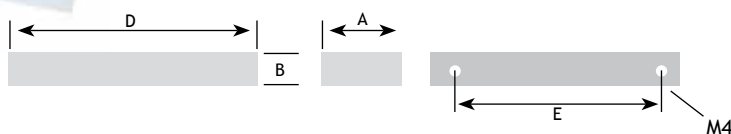

MODERN BESLAG

GREPEN

AFMETINGEN (2 GATEN)

CODE

A	B	C	D		
10 mm	25 mm	190 mm	160 mm	zilver gelakt	8811-1719
10 mm	25 mm	250 mm	160 mm	zilver gelakt	8811-1725

AFMETINGEN

CODE

A	B	D	E		
20 mm	9 mm	150 mm	128 mm	chroom mat	8761-6312
20 mm	9 mm	150 mm	128 mm	chroom glanzend	8761-6212
20 mm	9 mm	150 mm	128 mm	rvs-look mat	8761-6912
20 mm	9 mm	150 mm	128 mm	zilverkleur	8761-6712

Greep 18 mm

AFMETINGEN

CODE

A	B	C		
18 mm	18 mm	1000 mm	rvs-look	8754-3910

Buis

AFMETINGEN

CODE

A	B	C		
20 mm	20 mm	40 mm	rvs-look	8754-4901

EINDSTUK

AFMETINGEN

CODE

A	B	C		
20 mm	20 mm	40 mm	rvs-look	8754-5902

MIDDENSTUK

AFMETINGEN

CODE

D		
72 mm	rvs-look	8752-4972

8

AFMETINGEN

CODE

A	C	D	E		
7 mm	37 mm	348 mm	320 mm	chroom glanzend	8753-7232

Onder voorbehoud van maatafwijkingen en technische veranderingen.