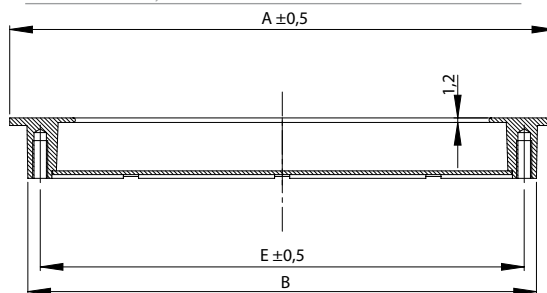

AFMETINGEN

AFMETINGEN			CODE
A	B	D	
45 mm	62 mm	10 mm	rvs 8753-1962

AFMETINGEN

AFMETINGEN				CODE
A	B	D		
57 mm	70 mm	10 mm	chrom glanzend	8753-2270

AFMETINGEN

AFMETINGEN			CODE
A	B	E	
144 mm	134,5 mm	128 mm	rvs-look 8203-1128
208 mm	198,5 mm	192 mm	rvs-look 8203-1192