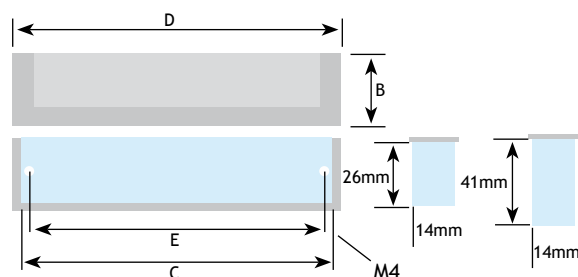

AFMETINGEN

CODE

B	D	C	E		
30 mm	138 mm	135 mm	128 mm	zilverkleur	8757-4613
44 mm	172 mm	168 mm	160 mm	zilverkleur	8757-7616
30 mm	138 mm	135 mm	128 mm	nikkel mat	8757-5713