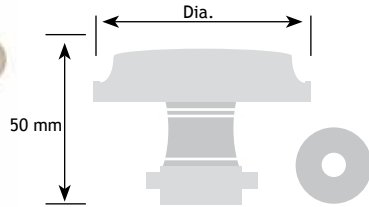

Dia.			
33 mm	eik		8290-1402
			ongelakt

KLASSIEK BESLAG

KNOPPEN

met moer M4

AFMETINGEN

CODE

Dia.			
55x27 mm	beuk	8774-0353	ongelakt

met moer M4