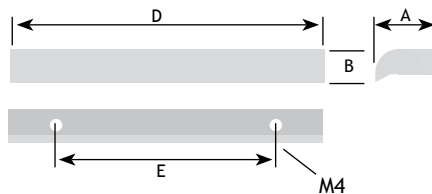

AFMETINGEN					CODE
A	B	D	E		
20 mm	12 mm	96 mm	64 mm	nikkel mat	8762-2709
20 mm	12 mm	96 mm	64 mm	zilverkleur	8762-2809

AFMETINGEN					CODE
A	B	D	E		
20 mm	10 mm	400 mm	320 mm	rvs-look	8756-1294
20 mm	10 mm	600 mm	492 mm	rvs-look	8756-1296
20 mm	10 mm	400 mm	320 mm	chroom	8756-1224
20 mm	10 mm	600 mm	492 mm	chroom	8756-1226
20 mm	10 mm	400 mm	320 mm	alu geanodiseerd	8756-1264
20 mm	10 mm	600 mm	492 mm	alu geanodiseerd	8756-1266