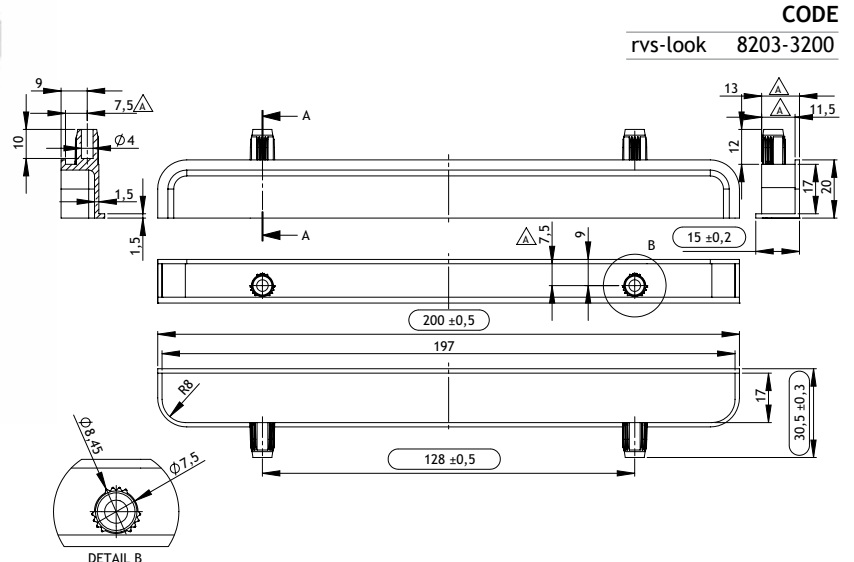

CODE	
rvs-look	8203-3200