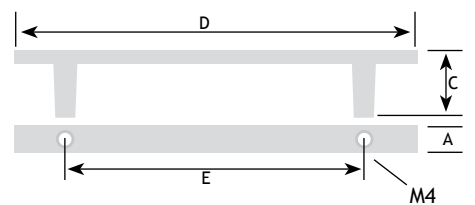

AFMETINGEN				CODE
A	C	D	E	
16 mm	25 mm	150 mm	96 mm	nikkel mat 8758-9709