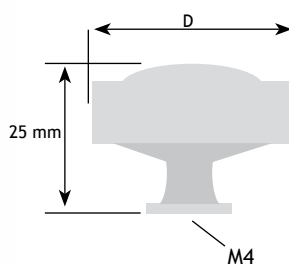

AFMETINGEN

CODE

D		
25 mm	brons	8105-7128
30 mm	brons	8105-7134