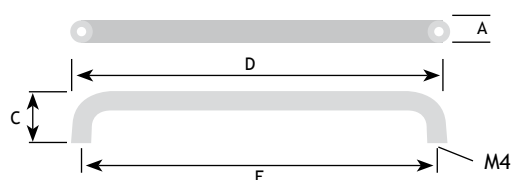

AFMETINGEN

CODE

A	C	D	E	E2		
10 mm	29 mm	450 mm	352 mm	384 mm	chrom glanzend	8755-2738
10 mm	29 mm	450 mm	352 mm	384 mm	zwart mat	8755-2838

AFMETINGEN

CODE

A	C	D	E	E2		
10 mm	29 mm	700 mm	608 mm	640 mm	chrom glanzend	8755-2764
10 mm	29 mm	700 mm	608 mm	640 mm	zwart mat	8755-2864

AFMETINGEN

CODE

A	C	D	E		
11 mm	31 mm	171 mm	160 mm	geborsteld staal	8774-2216
11 mm	31 mm	332 mm	320 mm	geborsteld staal	8774-2232

MODERN BESLAG

GREPEN

AFMETINGEN

CODE

A	C	D	E		
42 mm	20 mm	40 mm	24 mm	alu/zwart	8775-6941
42 mm	20 mm	40 mm	24 mm	alu/wit	8775-6940