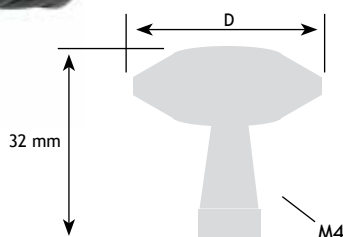

KLASSIEK BESLAG

KNOPPEN

dia. met pin
47 mm mat zwart 8772-0347

AFMETINGEN **CODE**

D
45 mm oud zilver 8772-0247

AFMETINGEN **CODE**

D
60 mm tinkleur 8772-0360

AFMETINGEN **CODE**

dia.
70 mm tinkleur 8424-1000

AFMETINGEN **CODE**

dia.
85 mm ijzekleur 8900-1900

AFMETINGEN **CODE**

dia.		CODE
51 mm	brons	8900-1151
51 mm	zwart mat	8900-1351
62 mm	brons	8900-1162
62 mm	zwart mat	8900-1362
62 mm	tinkleur	8900-1762
74 mm	brons	8900-1174
74 mm	zwart mat	8900-1374
74 mm	tinkleur	8900-1774