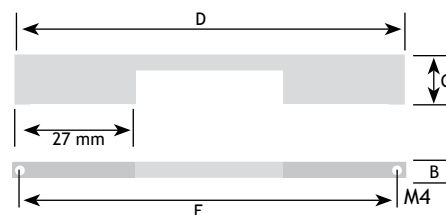

Greep 8 mm

AFMETINGEN					CODE
A	C	D	E		
8 mm	32 mm	250 mm	224 mm	rvs-look	8753-5975

AFMETINGEN					CODE
A	C	D	E		
8 mm	32 mm	250 mm	224 mm	rvs-look	8753-6976

8

AFMETINGEN					CODE
B	C	D	E		
7 mm	32 mm	153 mm	128 mm	nikkel mat	8765-7812
7 mm	32 mm	250 mm	224 mm	nikkel mat	8765-7822

Onder voorbehoud van maatafwijkingen en technische veranderingen.

MODERN BESLAG

GREPEN

AFMETINGEN					CODE
A	C	D	E		
10 mm	20 mm	40 mm	32 mm	rvs-look	8762-0903
10 mm	20 mm	140 mm	128 mm	rvs-look	8762-1912