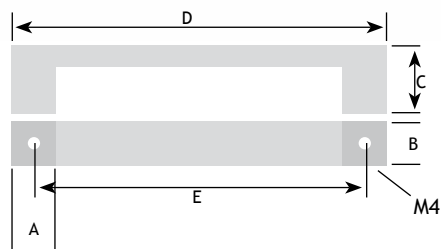

8

MODERN BESLAG

GREPEN

Rechte greep 12 x 25 mm

AFMETINGEN					CODE
A	B	C	D	E	
12 mm	30 mm	25 mm	172 mm	160 mm	rvs-look 8754-6925

Rechte greep 28 x 25 mm

AFMETINGEN					CODE
A	B	C	D	E	
28 mm	25 mm	30 mm	173 mm	128 mm	rvs-look 8760-1912
28 mm	25 mm	30 mm	205 mm	160 mm	rvs-look 8760-2916