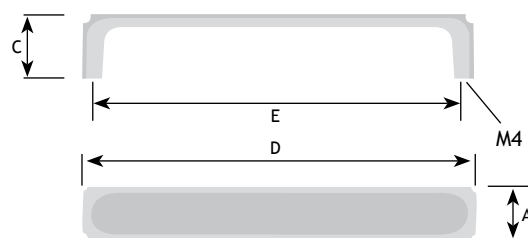

AFMETINGEN

CODE

A	C	D	E		
22 mm	28 mm	168 mm	160 mm	zwart mat ijzerkleur	8774-3200
22 mm	28 mm	168 mm	160 mm	tinkleur	8774-3210

AFMETINGEN

CODE

A	C	D	E		
28 mm	38 mm	188 mm	160 mm	zwart mat ijzerkleur	8774-3260
28 mm	38 mm	188 mm	160 mm	mat ijzerkleur	8774-3270