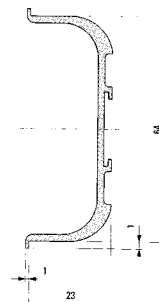

AFMETINGEN		CODE
lengte	uitvoering	
C-model		
5000 mm	alu geanodiseerd	8960-5051
5000 mm	rvs-look	8960-5961

CODE	
bevestigings winkelhaak	8960-5001