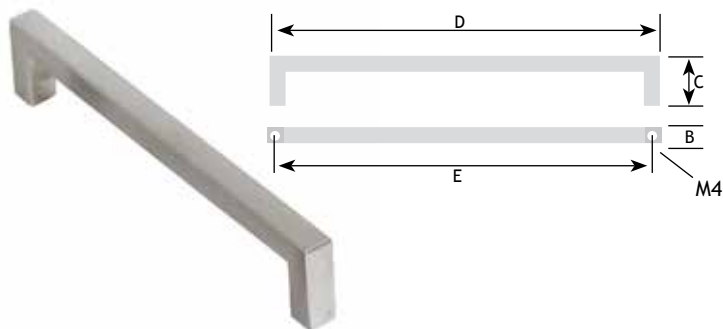

MODERN BESLAG

GREPEN IN RVS

Rechte greep 20 x 12 mm

AFMETINGEN						CODE
A	B	C	D	E		
20 mm	12 mm	35 mm	214 mm	192 mm	rvs	8710-0193

Rechte greep 14 x 42 mm

AFMETINGEN						CODE
B	C	D	E			
14 mm	42 mm	174 mm	160 mm	rvs	8204-7174	
14 mm	42 mm	206 mm	192 mm	rvs	8204-7206	
14 mm	42 mm	238 mm	224 mm	rvs	8204-7238	
14 mm	42 mm	334 mm	320 mm	rvs	8204-7334	
14 mm	42 mm	462 mm	448 mm	rvs	8204-7462	