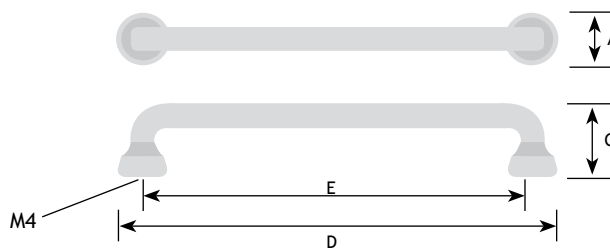

AFMETINGEN

CODE

A	C	D	E		
10 mm	30 mm	180 mm	160 mm	zwart mat ijzerkleur	8774-3140
10 mm	30 mm	180 mm	160 mm	mat ijzerkleur	8774-3150
10 mm	30 mm	244 mm	224 mm	zwart mat ijzerkleur	8774-3160
10 mm	30 mm	244 mm	224 mm	mat ijzerkleur	8774-3170