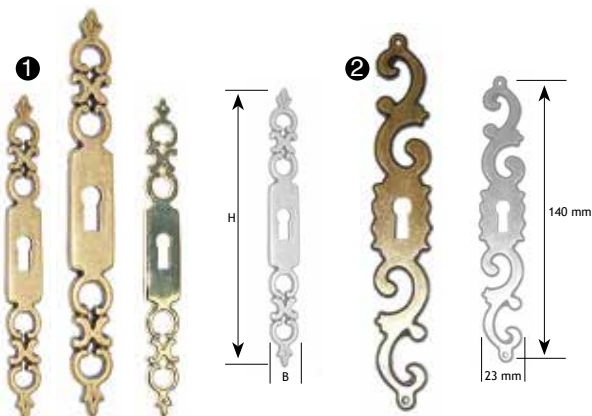

AFMETINGEN

CODE

1	B	H		CODE
	16 mm	140 mm	brons	8105-2130
	22 mm	185 mm	brons	8105-2120
	16 mm	140 mm	verkoperd	8105-1502

CODE

2	brons	8105-1103