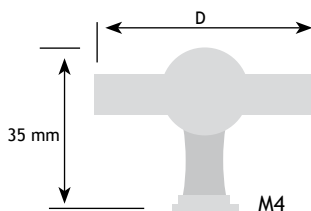

KLASSIEK BESLAG

KNOPPEN

dia. met pin
47 mm mat zwart 8772-0347