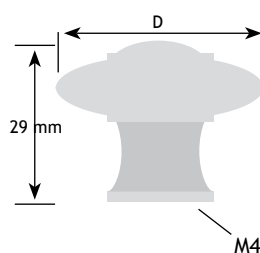

AFMETINGEN

CODE

D		
25 mm	brons	8105-7127
30 mm	brons	8105-7100