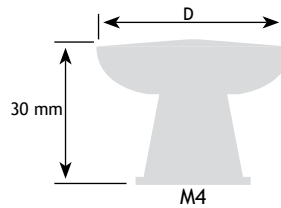

dia.			
30 mm	eik	8290-1431	
35 mm	eik	8290-1436	

AFMETINGEN

CODE

dia.			
25 mm	wit/porcelein	8453-2725	
33 mm	wit/porcelein	8453-2733	
38 mm	wit/porcelein	8453-2738	

AFMETINGEN

CODE

dia.			
33 mm	brons/crème porcelein	8622-5534	
33 mm	tin/wit porcelein	8104-1735	