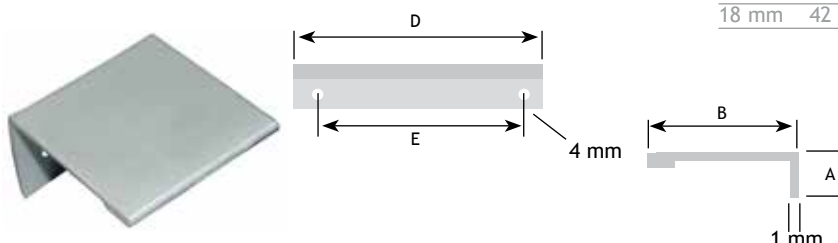

Onder voorbehoud van maatafwijkingen en technische veranderingen.

MODERN BESLAG

GREPEN IN ALUMINIUM

AFMETINGEN

CODE

A	C	D	E		
12 mm	25 mm	80 mm	64 mm	alu geanodiseerd	8755-3608
12 mm	25 mm	110 mm	64 mm	alu geanodiseerd	8755-4611