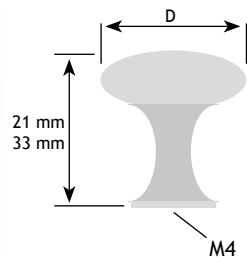

AFMETINGEN

CODE

D			
30 mm	brons		8421-0100

AFMETINGEN

CODE

D	H		
16 mm	12 mm	brons	8050-5116
18 mm	13 mm	brons	8050-5118
25 mm	18 mm	brons	8050-5125
30 mm	20 mm	brons	8050-5130
30 mm	20 mm	koper tinkleur	8050-5630