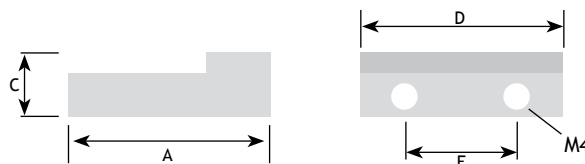

AFMETINGEN

CODE

A	C	D	E		
30 mm	10 mm	32 mm	16 mm	alu/zwart	8775-6918
30 mm	10 mm	32 mm	16 mm	alu/wit	8775-6917