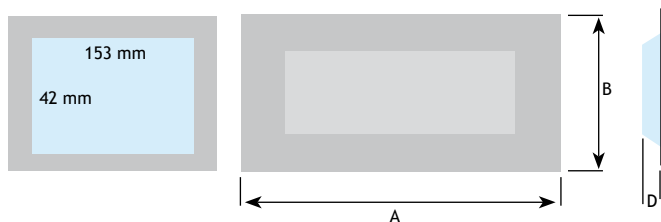

AFMETINGEN			CODE
A	B	D	
160 mm	50 mm	10 mm	rvs-look 8204-5920