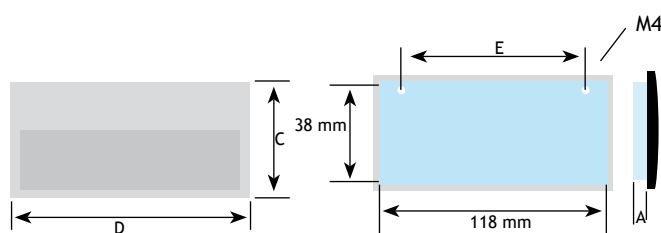

AFMETINGEN

CODE

A	C	D	E		
12 mm	42 mm	122 mm	96 mm	zilverkleur	8758-1712