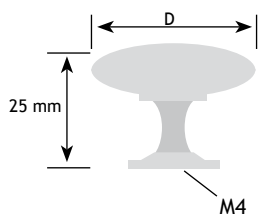

KNOPPEN

AFMETINGEN

CODE

D		
28 mm	tinkleur	8105-7928

AFMETINGEN

CODE

D		
36 mm	tinkleur	8105-7036

AFMETINGEN