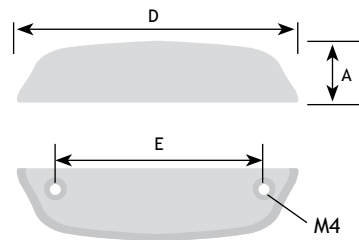

AFMETINGEN

CODE

A	C	D	E		
26 mm	30 mm	120 mm	96 mm	zwart mat ijzerkleur	8774-3490
26 mm	30 mm	120 mm	96 mm	mat ijzerkleur	8774-3500

AFMETINGEN

CODE

C	D	E		
30 mm	95 mm	64 mm	zwart mat ijzerkleur	8774-3180
30 mm	95 mm	64 mm	mat ijzerkleur	8774-3190