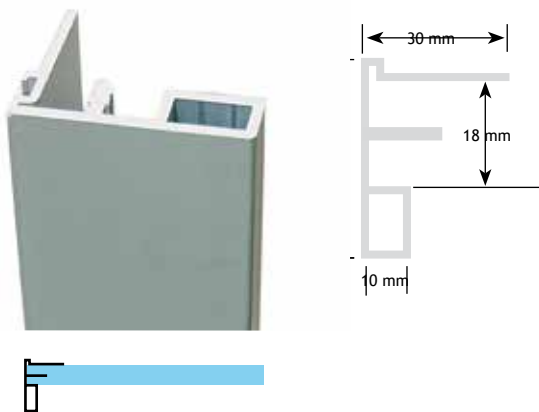

MODERN BESLAG

GREEPPROFIELEN

AFMETINGEN			CODE
lengte	dikte	uitvoering	
6000 mm	18 mm	alu geanodiseerd	7030-4611

AFMETINGEN			CODE
lengte	dikte	uitvoering	
6000 mm	18 mm	alu geanodiseerd	7040-8400

AFMETINGEN			CODE
lengte	dikte	uitvoering	
6000 mm	19 mm	alu geanodiseerd	7030-4610