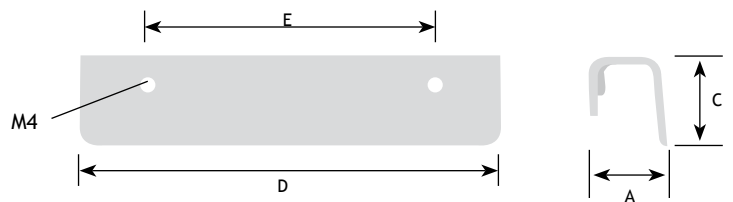

AFMETINGEN

A	C	D	E	CODE
26 mm	30 mm	140 mm	96 mm	zwart mat ijzerkleur 8774-3060
26 mm	30 mm	140 mm	96 mm	mat ijzerkleur 8774-3070