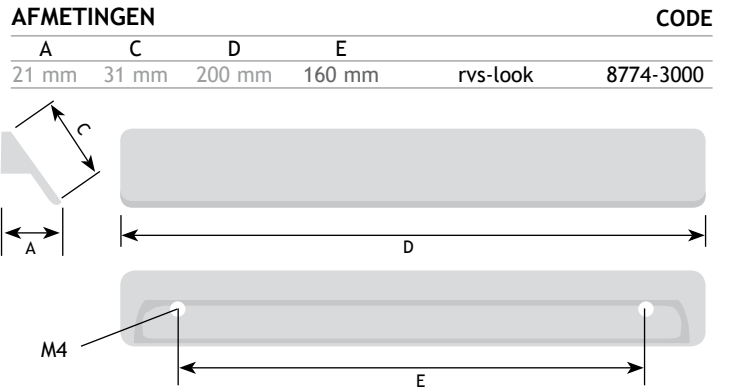

MODERN BESLAG

GREPEN