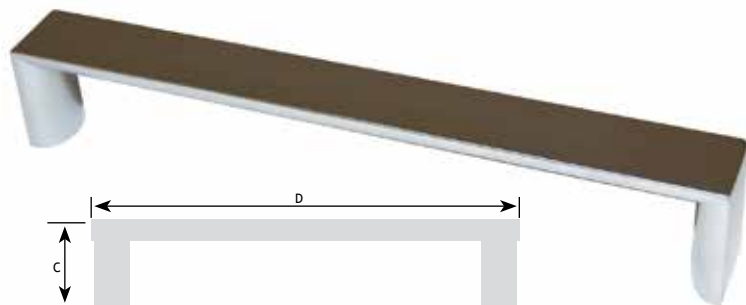

8

MODERN BESLAG

GREPEN

Rechte greep 12 x 25 mm

AFMETINGEN					CODE
A	B	C	D	E	
12 mm	30 mm	25 mm	172 mm	160 mm	rvs-look 8754-6925

Rechte greep 28 x 25 mm

AFMETINGEN					CODE
A	B	C	D	E	
28 mm	25 mm	30 mm	173 mm	128 mm	rvs-look 8760-1912
28 mm	25 mm	30 mm	205 mm	160 mm	rvs-look 8760-2916

AFMETINGEN				CODE
A	C	D	E	
19 mm	30 mm	168 mm	160 mm	chrom mat 8753-3316

Rechte greep 7 x 18 mm

AFMETINGEN					CODE
A	B	C	D	E	
7 mm	18 mm	38 mm	200 mm	192 mm	rvs-look 8852-1192

MODERN BESLAG

GREPEN

AFMETINGEN