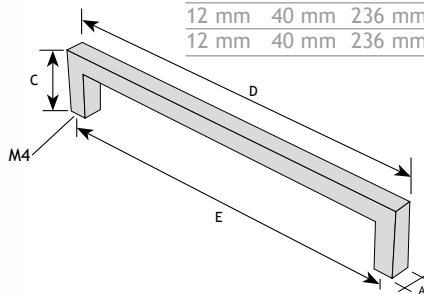

AFMETINGEN

CODE

C	D	E		
29 mm	35 mm	/	zwart mat ijzerkleur	8774-3280
29 mm	35 mm	/	mat ijzerkleur	8774-3290

AUTHENTIEK BESLAG

GREPEN

AFMETINGEN

CODE

A	C	D	E		
12 mm	40 mm	236 mm	224 mm	donker brons	8774-2124
12 mm	40 mm	236 mm	224 mm	ijzerkleur	8774-2125