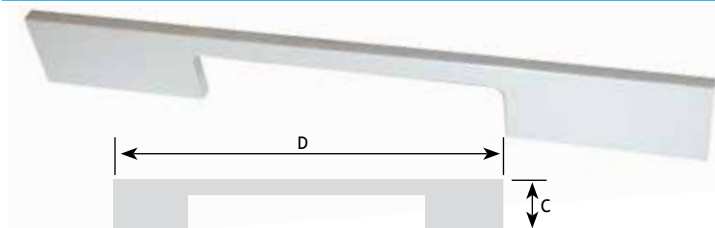

AFMETINGEN

CODE

A	C	D	E		
7 mm	35 mm	272 mm	260 mm	alu geanodiseerd	8754-9626
7 mm	35 mm	880 mm	384 mm	alu geanodiseerd	8755-0688