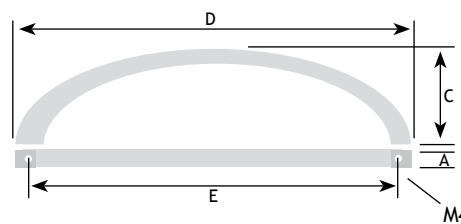

AFMETINGEN				CODE
A	C	D	E	
8 mm	28 mm	113 mm	96 mm	chroom mat 8103-3203
10 mm	30 mm	113 mm	96 mm	chroom mat 8103-4210
10 mm	30 mm	145 mm	128 mm	chroom mat 8103-3210
10 mm	30 mm	209 mm	192 mm	chroom mat 8103-5210
10 mm	30 mm	145 mm	128 mm	chroom glanzend 8103-3200
8 mm	28 mm	113 mm	96 mm	nikkel mat 8103-4600
10 mm	30 mm	128 mm	128 mm	nikkel mat 8103-3600
10 mm	30 mm	209 mm	192 mm	nikkel mat 8103-5600
10 mm	30 mm	305 mm	288 mm	nikkel mat 8103-6600
10 mm	30 mm	113 mm	96 mm	rvs-look 8103-4020
10 mm	30 mm	145 mm	128 mm	rvs-look 8103-3020
10 mm	30 mm	145 mm	128 mm	zwart mat 8103-3202