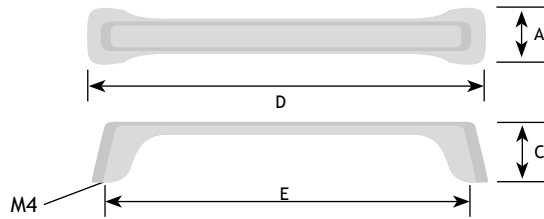

AFMETINGEN

CODE

A	C	D	E		
24 mm	26 mm	171 mm	160 mm	zwart mat ijzerkleur	8774-3220
24 mm	26 mm	171 mm	160 mm	tinkleur	8774-3230
24 mm	26 mm	171 mm	160 mm	alu/zwart	8774-3240
24 mm	26 mm	171 mm	160 mm	alu/wit	8774-3250