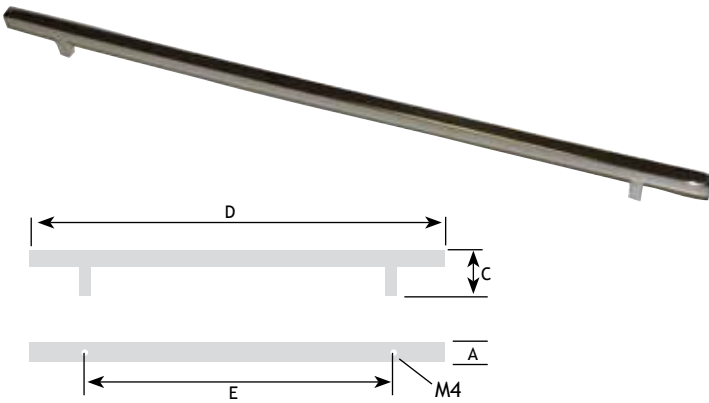

AFMETINGEN				CODE
A	C	D	E	
27 mm	28 mm	136 mm	128 mm	nikkel mat 8811-2393

AFMETINGEN				CODE
A	C	D	E	
16 mm	20 mm	158 mm	128 mm	nikkel mat 8150-6615

MODERN BESLAG

GREPEN

AFMETINGEN					CODE
A	B	C	D	E	
10 mm	8 mm	28 mm	125 mm	96 mm	nikkel geborsteld 8765-8709
10 mm	8 mm	28 mm	170 mm	128 mm	nikkel geborsteld 8765-9712

8

MODERN BESLAG

GREPEN

AFMETINGEN		CODE
C	D	
24 mm	20 mm	zilverkleur 8762-8709

AFMETINGEN				CODE
A	C	D	E	
10 mm	30 mm	208 mm	128 mm	chrom glanzend 8753-4212
10 mm	30 mm	465 mm	384 mm	chrom glanzend 8753-4238
10 mm	30 mm	510 mm	430 mm	chrom glanzend 8753-4243
10 mm	30 mm	810 mm	2x365 mm	chrom glanzend 8753-4272
10 mm	30 mm	1000 mm	2x460 mm	chrom glanzend 8753-4292

MODERN BESLAG

GREPEN

AFMETINGEN

CODE

A	B	C		
40 mm	9,3 mm	20 mm (2)	rvs-look	8203-0040
200 mm	169,3 mm	80 mm (3)	rvs-look	8203-0200
350 mm	319,3 mm	160 mm (3)	rvs-look	8203-0350

Rechte greep 8 x 8 mm

AFMETINGEN