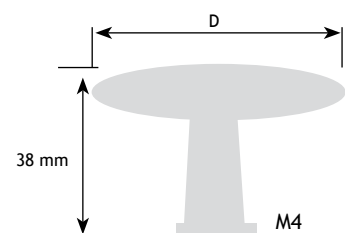

AFMETINGEN		CODE
dia.		
69 mm	ijzer geroest	8424-0069
69 mm	ijzer gepatineerd	8424-0169
69 mm	zwart	8424-0369

AFMETINGEN		CODE
D		
60 mm	zwart	8772-3306

8

AFMETINGEN		CODE
D		
55 mm	zwart gelakt	8424-0040