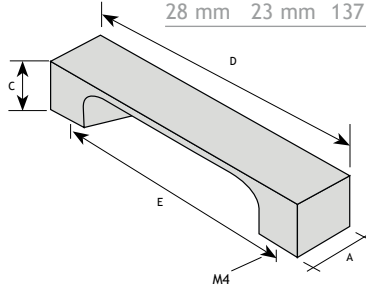

RESOR

AUTHENTIEK BESLAG

GREPEN

AFMETINGEN

CODE

A	C	D	E		
28 mm	23 mm	137 mm	128 mm	donker brons	8774-2012
28 mm	23 mm	137 mm	128 mm	ijzerkleur	8774-2013

RESOR

AFMETINGEN