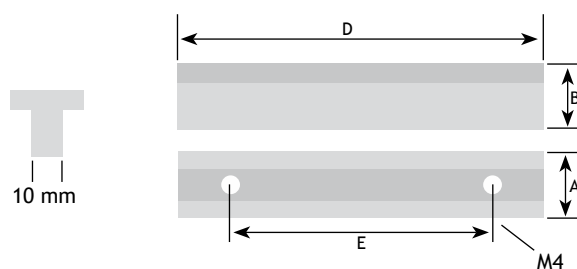

AFMETINGEN

A	B	D	E		CODE
20 mm	20 mm	50 mm	32 mm	tinkleur	8762-6713
20 mm	20 mm	100 mm	64 mm	tinkleur	8762-6716