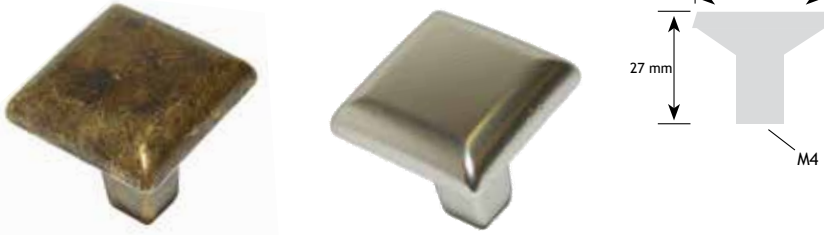

AFMETINGEN

CODE

D		
24 mm	brons gevlekt	8105-7124
24 mm	ijzerkleur	8105-7024