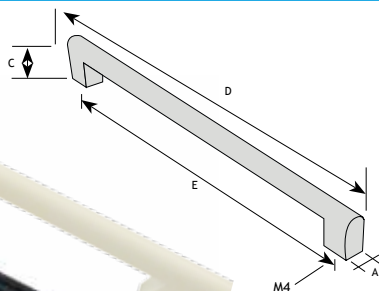

RESOR

AFMETINGEN

CODE

A	C	D	E		
20 mm	41 mm	40 mm	-	donker brons	8774-2040
20 mm	41 mm	40 mm	-	ijzerkleur	8774-2041

RESOR

8

AFMETINGEN

CODE