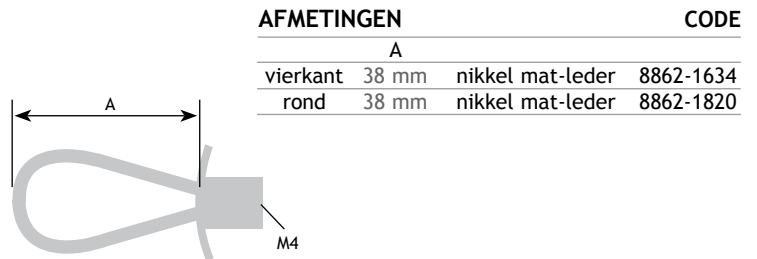

MODERN BESLAG

GREPEN