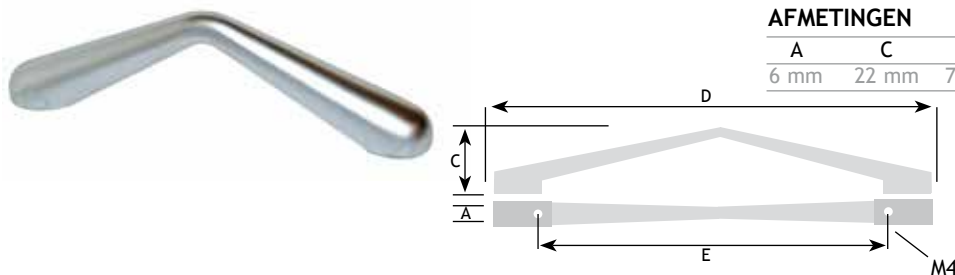

AFMETINGEN

CODE

A	C	D	E		
6 mm	22 mm	78 mm	64 mm	chrom mat	8769-3207