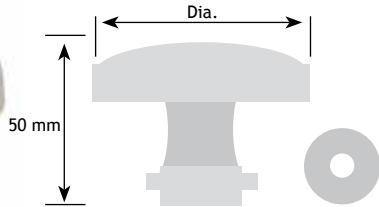

KLASSIEK BESLAG

KNOPPEN

met moer M4

AFMETINGEN

CODE

Dia.			
55x27 mm	beuk	8774-0353	ongelakt