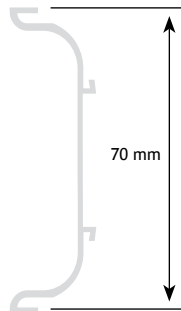

CODE

A	B		
25 mm	35 mm	chrom glanzend	8106-3635

AFMETINGEN

CODE

A	C	D	E		
6 mm	22 mm	78 mm	64 mm	chrom mat	8769-3207

AFMETINGEN

CODE

A	C	D	E		
4,5 mm	40 mm	108 mm	96 mm	chrom + zwart hout	8769-9209

GREPEN

MODERN BESLAG

PROFIELEN VOOR GREEPLOZE KEUKENS IN ALUMINIUM

Model 390

Model 369

AFMETINGEN		CODE
lengte	uitvoering	
enkel model		
3050 mm	wit	8960-5230
3050 mm	rvs-look	8960-5930
3050 mm	alu geanodiseerd	8960-5630
dubbel model		
3050 mm	wit	8960-5231
3050 mm	rvs-look	8960-5931
3050 mm	alu geanodiseerd	8960-5631