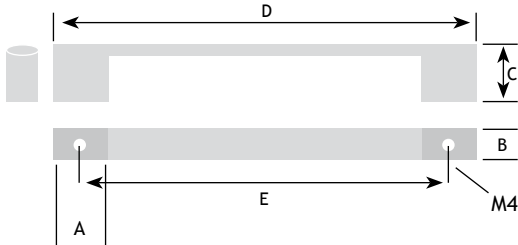

AFMETINGEN

CODE

A	B	C	D	E		
20 mm	16 mm	36 mm	139 mm	128 mm	alu geanodiseerd	8862-0612
20 mm	16 mm	36 mm	171 mm	160 mm	alu geanodiseerd	8862-0616
20 mm	16 mm	36 mm	203 mm	192 mm	alu geanodiseerd	8862-0619
20 mm	16 mm	36 mm	235 mm	224 mm	alu geanodiseerd	8862-0622