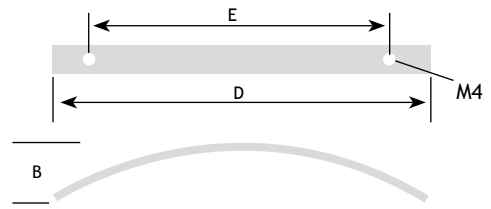

AFMETINGEN			CODE
B	D	E	
30 mm	152 mm	128 mm	rvs-look 8643-4912