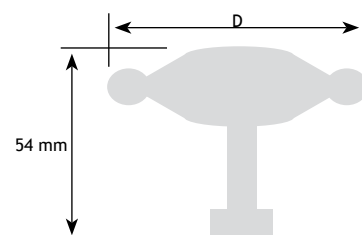

AFMETINGEN **CODE**

D
45 mm oud zilver 8772-0247

AFMETINGEN **CODE**

D
60 mm tinkleur 8772-0360

AFMETINGEN **CODE**

dia.
70 mm tinkleur 8424-1000

AFMETINGEN **CODE**

dia.
85 mm ijzekleur 8900-1900