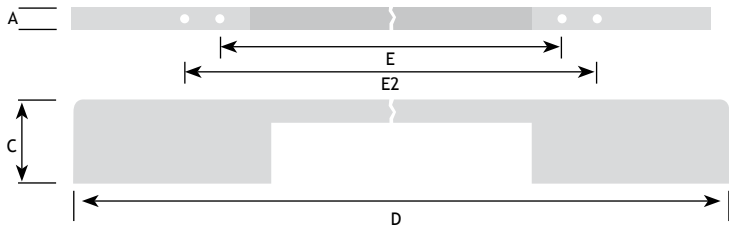

AFMETINGEN

CODE

A	C	D	E	E2		
10 mm	29 mm	450 mm	352 mm	384 mm	chrom glanzend	8755-2738
10 mm	29 mm	450 mm	352 mm	384 mm	zwart mat	8755-2838

AFMETINGEN

CODE

A	C	D	E	E2		
10 mm	29 mm	700 mm	608 mm	640 mm	chrom glanzend	8755-2764
10 mm	29 mm	700 mm	608 mm	640 mm	zwart mat	8755-2864

AFMETINGEN

CODE

A	C	D	E		
11 mm	31 mm	171 mm	160 mm	geborsteld staal	8774-2216
11 mm	31 mm	332 mm	320 mm	geborsteld staal	8774-2232

MODERN BESLAG

GREPEN

AFMETINGEN

CODE

A	C	D	E		
42 mm	20 mm	40 mm	24 mm	alu/zwart	8775-6941
42 mm	20 mm	40 mm	24 mm	alu/wit	8775-6940