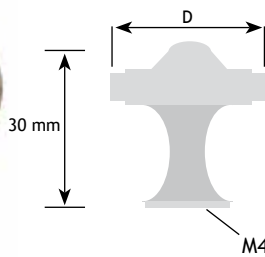

KLASSIEK BESLAG

KNOPPEN

AFMETINGEN

CODE

D			
29 mm	brons	gevekt	8105-7129

AFMETINGEN

CODE

D			
30 mm	brons		8105-7136