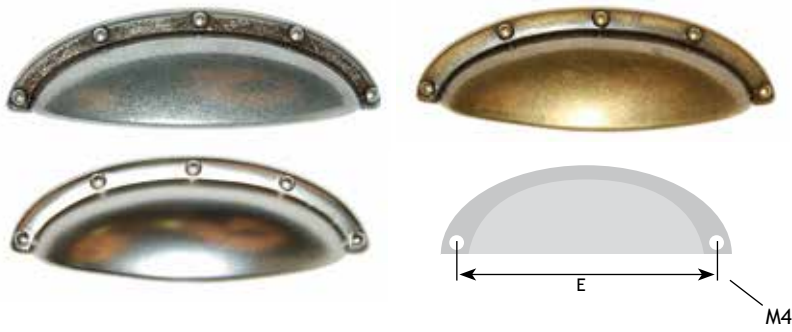

KLASSIEK BESLAG

KOMGREPEN

AFMETINGEN		CODE
E		
64 mm	tinkleur	8106-0000
64 mm	brons	8106-0100
64 mm	nikkel mat	8106-0600