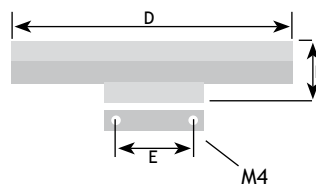

AFMETINGEN

CODE

A	B	D	E		
18 mm	40 mm	350 mm	333 mm	rvs-look	8764-3935

AFMETINGEN

CODE

C	D	E		
20 mm	70 mm	16 mm	nikkel mat	8764-2706

MODERN BESLAG

GREPEN