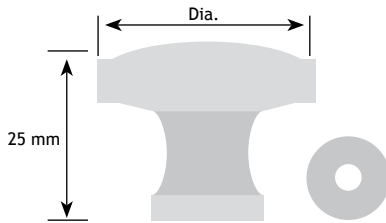

AFMETINGEN

CODE

dia.			
30 mm	eik	8290-1430	
35 mm	eik	8290-1435	ongelakt