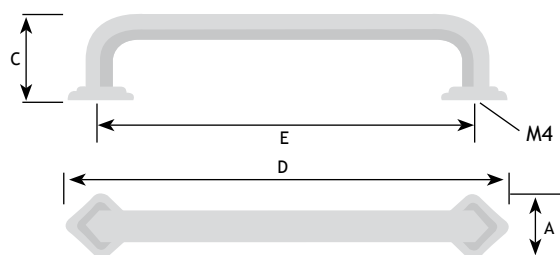

AFMETINGEN

CODE

A	C	D	E		
22 mm	28 mm	168 mm	160 mm	zwart mat ijzerkleur	8774-3200
22 mm	28 mm	168 mm	160 mm	tinkleur	8774-3210

AFMETINGEN

CODE

A	C	D	E		
28 mm	38 mm	188 mm	160 mm	zwart mat ijzerkleur	8774-3260
28 mm	38 mm	188 mm	160 mm	mat ijzerkleur	8774-3270