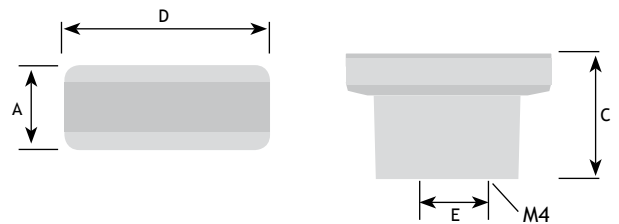

AFMETINGEN

CODE

A	C	D	E		
18 mm	30 mm	173 mm	160 mm	rvs-look	8774-2420
18 mm	30 mm	173 mm	160 mm	antraciet gelakt	8774-2430

AFMETINGEN

CODE

A	C	D	E		
20 mm	30 mm	48 mm	16 mm	zwart mat ijzerkleur	8774-3080
20 mm	30 mm	48 mm	16 mm	mat ijzerkleur	8774-3090