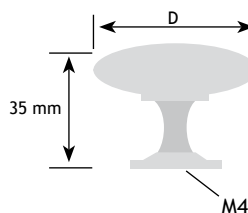

KNOPPEN

AFMETINGEN

CODE

D		
28 mm	tinkleur	8105-7928

AFMETINGEN

CODE

D		
36 mm	tinkleur	8105-7036

AFMETINGEN