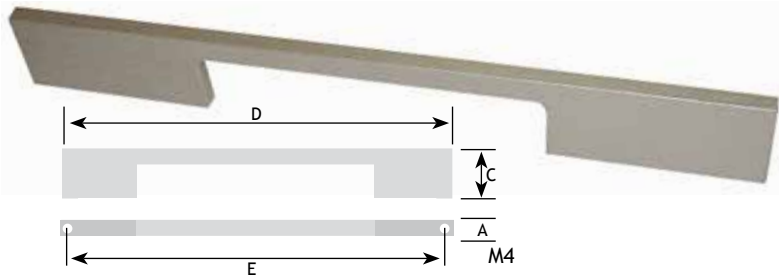

Greep 7 mm

AFMETINGEN					CODE
A	C	D	E		
7 mm	35 mm	204 mm	192 mm	rvs-look	8754-8919
7 mm	35 mm	272 mm	260 mm	rvs-look	8754-8926