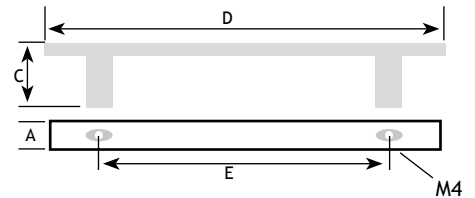

AFMETINGEN				CODE
A	C	D	E	
15 mm	24 mm	130 mm	96 mm	chrom mat 8764-3213
15 mm	24 mm	162 mm	128 mm	chrom mat 8764-4216