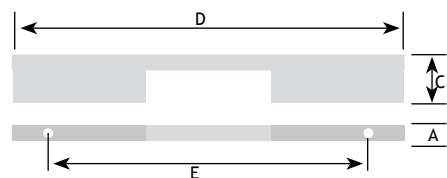

SYMMETRISCH