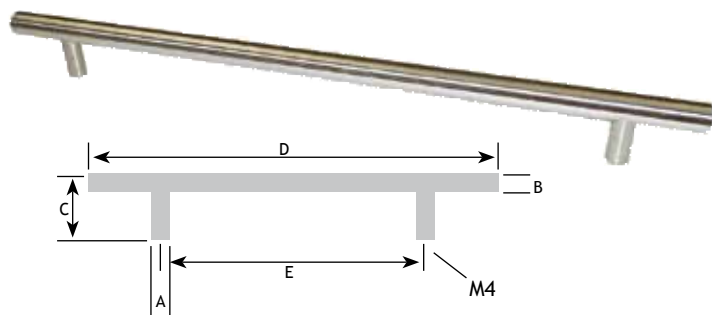

MODERN BESLAG

GREPEN IN RVS

T-greep $\varnothing$ 14 mm

AFMETINGEN						CODE
A	B	C	D	E		
11 mm	14 mm	35 mm	176 mm	96 mm	rvs	8392-0176
11 mm	14 mm	35 mm	208 mm	128 mm	rvs	8392-0208
11 mm	14 mm	35 mm	240 mm	160 mm	rvs	8392-0240
11 mm	14 mm	35 mm	272 mm	192 mm	rvs	8392-0272
11 mm	14 mm	35 mm	304 mm	224 mm	rvs	8392-0304
11 mm	14 mm	35 mm	400 mm	320 mm	rvs	8392-0400
11 mm	14 mm	35 mm	432 mm	352 mm	rvs	8392-0432
11 mm	14 mm	35 mm	464 mm	384 mm	rvs	8392-0464
11 mm	14 mm	35 mm	560 mm	480 mm	rvs	8392-0560
11 mm	14 mm	35 mm	720 mm	640 mm	rvs	8392-0720
11 mm	14 mm	35 mm	816 mm	736 mm	rvs	8392-0816