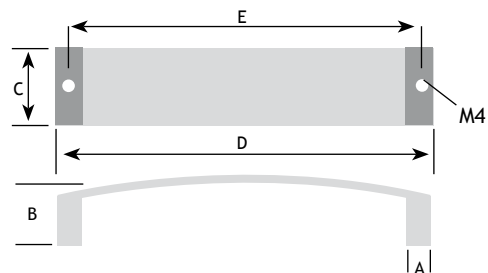

8

MODERN BESLAG

GREPEN

Rechte greep 12 x 25 mm

AFMETINGEN					CODE
A	B	C	D	E	
12 mm	30 mm	25 mm	172 mm	160 mm	rvs-look 8754-6925

Rechte greep 28 x 25 mm

AFMETINGEN					CODE
A	B	C	D	E	
28 mm	25 mm	30 mm	173 mm	128 mm	rvs-look 8760-1912
28 mm	25 mm	30 mm	205 mm	160 mm	rvs-look 8760-2916