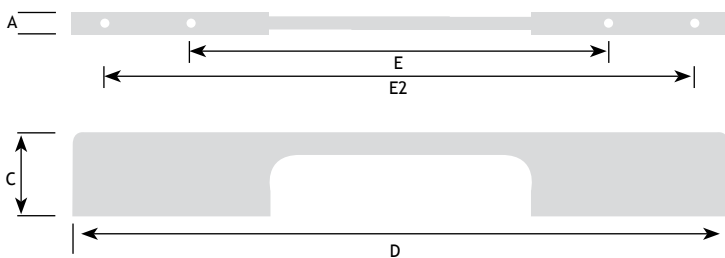

ACHTERPLATEN

Achterplaten blz. 8.70

MODERN BESLAG

GREPEN

AFMETINGEN

AFMETINGEN					CODE
A	C	D	E	E2	
8 mm	32 mm	249 mm	160 mm	224 mm	alu/zwart 8774-3370
8 mm	32 mm	249 mm	160 mm	224 mm	alu/wit 8774-3380

AFMETINGEN

AFMETINGEN				CODE
A	C	D	E	

SYMMETRISCH

8 mm	33 mm	171 mm	160 mm	alu/wit	8760-4716
8 mm	33 mm	235 mm	224 mm	alu/wit	8760-4722
8 mm	33 mm	331 mm	320 mm	alu/wit	8760-4732
8 mm	33 mm	491 mm	480 mm	alu/wit	8760-4748
8 mm	33 mm	171 mm	160 mm	alu/zwart	8760-4816
8 mm	33 mm	235 mm	224 mm	alu/zwart	8760-4822
8 mm	33 mm	331 mm	320 mm	alu/zwart	8760-4832
8 mm	33 mm	491 mm	480 mm	alu/zwart	8760-4848
8 mm	33 mm	171 mm	160 mm	alu/rvs-look	8760-4916
8 mm	33 mm	235 mm	224 mm	alu/rvs-look	8760-4922
8 mm	33 mm	331 mm	320 mm	alu/rvs-look	8760-4932
8 mm	33 mm	491 mm	480 mm	alu/rvs-look	8760-4948