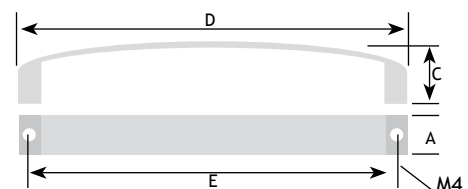

AFMETINGEN CODE

A	C	D	E		
12 mm	33 mm	128 mm	96 mm	brons	8773-7109

8

AFMETINGEN CODE

A	C	D	E		
22 mm	25 mm	138 mm	128 mm	donkerbrons	8773-4112

Onder voorbehoud van maatafwijkingen en technische veranderingen.