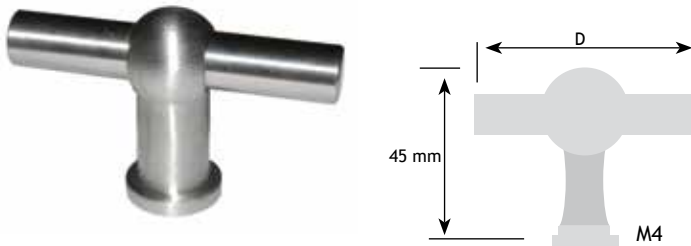

AFMETINGEN		CODE
dia.		
60 mm	rvs	8772-1906