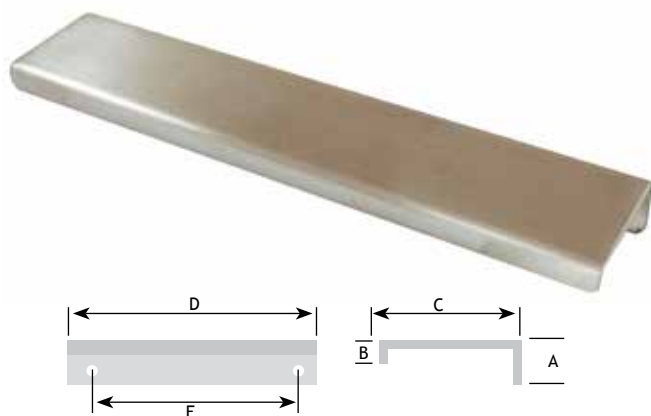

AFMETINGEN						CODE
A	C	D	E			
12 mm	35 mm	108 mm	96 mm	rvs	8205-0096	
12 mm	35 mm	140 mm	128 mm	rvs	8205-0128	
12 mm	35 mm	172 mm	160 mm	rvs	8205-0160	
12 mm	35 mm	204 mm	192 mm	rvs	8205-0192	
12 mm	35 mm	300 mm	288 mm	rvs	8205-0288	
12 mm	35 mm	404 mm	392 mm	rvs	8205-0392	
12 mm	35 mm	454 mm	442 mm	rvs	8205-0442	
12 mm	35 mm	504 mm	492 mm	rvs	8205-0492	
12 mm	35 mm	554 mm	542 mm	rvs	8205-0542	
12 mm	35 mm	704 mm	692 mm	rvs	8205-0692	
12 mm	35 mm	754 mm	742 mm	rvs	8205-0742	
12 mm	35 mm	1004 mm	992 mm	rvs	8205-0992	

AFMETINGEN						CODE
A	B	C	D	E		
20 mm	10 mm	40 mm	32 mm	16 mm	rvs	8389-0903
20 mm	10 mm	40 mm	96 mm	64 mm	rvs	8389-0909
20 mm	10 mm	40 mm	128 mm	96 mm	rvs	8389-0912
20 mm	10 mm	40 mm	160 mm	128 mm	rvs	8389-0916
20 mm	10 mm	40 mm	192 mm	160 mm	rvs	8389-0919
20 mm	10 mm	40 mm	224 mm	192 mm	rvs	8389-0922
20 mm	10 mm	40 mm	256 mm	224 mm	rvs	8389-0925
20 mm	10 mm	40 mm	352 mm	320 mm	rvs	8389-0935
20 mm	10 mm	40 mm	544 mm	512 mm	rvs	8389-0954