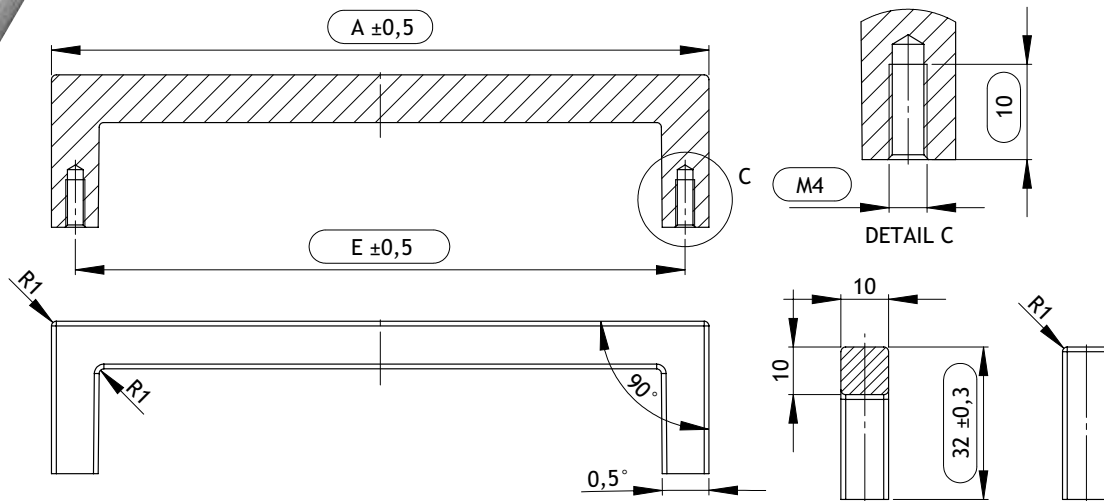

AFMETINGEN

CODE

B	C	D	E		
7 mm	33 mm	180 mm	160 mm	rvs-look	8954-1816

MODERN BESLAG

GREPEN

Greep Square 10 x 10 mm

AFMETINGEN		CODE	
A	E		
106 mm	96 mm	rvs-look	8204-7096
170 mm	160 mm	rvs-look	8204-7170
202 mm	192 mm	rvs-look	8204-7192
234 mm	224 mm	rvs-look	8204-7224
330 mm	320 mm	rvs-look	8204-7320
458 mm	448 mm	rvs-look	8204-7448