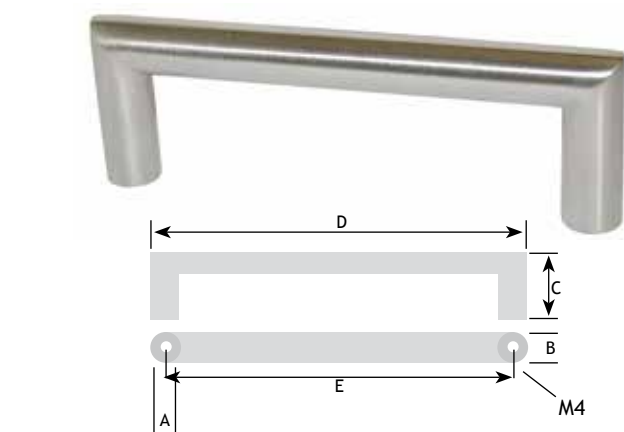

AFMETINGEN (3 VOETEN)

10 mm	12 mm	30 mm	816 mm	736 mm	rvs 8391-0816
10 mm	12 mm	30 mm	1500 mm	1400 mm	rvs 8391-1500
10 mm	12 mm	30 mm	810 mm	730 mm	rvs 8391-0810
10 mm	12 mm	30 mm	910 mm	830 mm	rvs 8391-0910
10 mm	12 mm	30 mm	1040 mm	960 mm	rvs 8391-1040
10 mm	12 mm	30 mm	1095 mm	960 mm	rvs 8391-1095
10 mm	12 mm	30 mm	1520 mm	1440 mm	rvs 8391-1520

MODERN BESLAG

GREPEN IN RVS

T-greep \varnothing 14 mm

AFMETINGEN						CODE
A	B	C	D	E		
11 mm	14 mm	35 mm	176 mm	96 mm	rvs	8392-0176
11 mm	14 mm	35 mm	208 mm	128 mm	rvs	8392-0208
11 mm	14 mm	35 mm	240 mm	160 mm	rvs	8392-0240
11 mm	14 mm	35 mm	272 mm	192 mm	rvs	8392-0272
11 mm	14 mm	35 mm	304 mm	224 mm	rvs	8392-0304
11 mm	14 mm	35 mm	400 mm	320 mm	rvs	8392-0400
11 mm	14 mm	35 mm	432 mm	352 mm	rvs	8392-0432
11 mm	14 mm	35 mm	464 mm	384 mm	rvs	8392-0464
11 mm	14 mm	35 mm	560 mm	480 mm	rvs	8392-0560
11 mm	14 mm	35 mm	720 mm	640 mm	rvs	8392-0720
11 mm	14 mm	35 mm	816 mm	736 mm	rvs	8392-0816

T-greep \varnothing 14 mm

AFMETINGEN						CODE
A	B	C	D	E		
12 mm	14 mm	35 mm	191 mm	128 mm	rvs	8762-0128

T-greep \varnothing 12 mm

AFMETINGEN						CODE
A	B	C	D	E		
11 mm	12 mm	35 mm	178 mm	128 mm	rvs	8393-0178