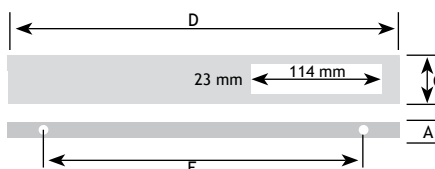

AFMETINGEN

CODE

A	C	D	E		
7 mm	37 mm	348 mm	320 mm	chroom glanzend	8753-7232