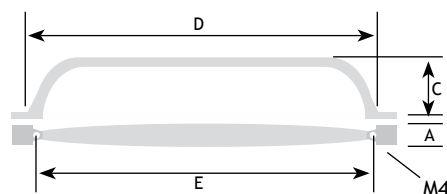

KLASSIEK BESLAG

GREPEN

AFMETINGEN

A	C	D	E		CODE
20 mm	30 mm	132 mm	128 mm	donkerbrons	8773-5112

AFMETINGEN

A	C	D	E		CODE
20 mm	24 mm	76 mm	64 mm	brons gevlekt	8769-8164
20 mm	24 mm	108 mm	96 mm	brons gevlekt	8769-8196
20 mm	24 mm	76 mm	64 mm	tinkleur	8769-8964