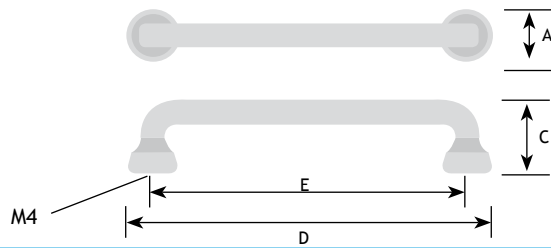

Onder voorbehoud van maatafwijkingen en technische veranderingen.

AUTHENTIEK BESLAG

GREPEN

AFMETINGEN

CODE

A	C	D	E		
10 mm	30 mm	148 mm	128 mm	zwart mat ijzerkleur	8774-3470
10 mm	30 mm	148 mm	128 mm	mat ijzerkleur	8774-3480