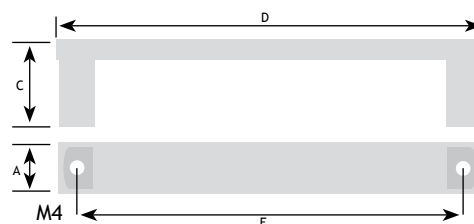

AFMETINGEN

CODE

A	C	D	E		
16 mm	25 mm	150 mm	96 mm	brons	8759-0709

AFMETINGEN

CODE

A	C	D	E		
20 mm	21 mm	105 mm	96 mm	brons gevlekt	8104-1196
20 mm	21 mm	105 mm	96 mm	tinkleur	8104-1996

AFMETINGEN

CODE