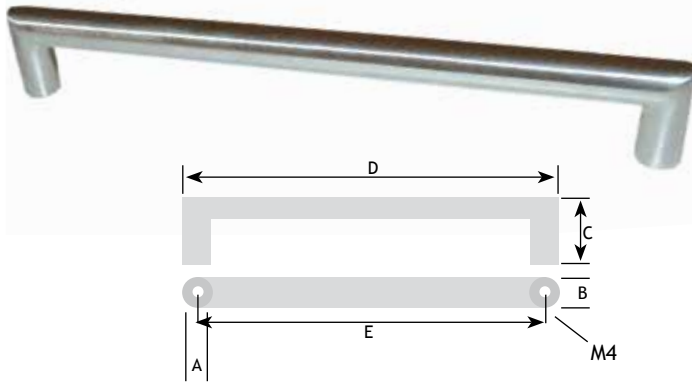

MODERN BESLAG

GREPEN IN RVS

T-greep \varnothing 14 mm

AFMETINGEN						CODE
A	B	C	D	E		
11 mm	14 mm	35 mm	176 mm	96 mm	rvs	8392-0176
11 mm	14 mm	35 mm	208 mm	128 mm	rvs	8392-0208
11 mm	14 mm	35 mm	240 mm	160 mm	rvs	8392-0240
11 mm	14 mm	35 mm	272 mm	192 mm	rvs	8392-0272
11 mm	14 mm	35 mm	304 mm	224 mm	rvs	8392-0304
11 mm	14 mm	35 mm	400 mm	320 mm	rvs	8392-0400
11 mm	14 mm	35 mm	432 mm	352 mm	rvs	8392-0432
11 mm	14 mm	35 mm	464 mm	384 mm	rvs	8392-0464
11 mm	14 mm	35 mm	560 mm	480 mm	rvs	8392-0560
11 mm	14 mm	35 mm	720 mm	640 mm	rvs	8392-0720
11 mm	14 mm	35 mm	816 mm	736 mm	rvs	8392-0816

Rechte greep 12 x 12 mm

AFMETINGEN						CODE
A	B	C	D	E		
12 mm	12 mm	36 mm	108 mm	96 mm	rvs	8880-1909
12 mm	12 mm	36 mm	140 mm	128 mm	rvs	8880-1912
12 mm	12 mm	36 mm	172 mm	160 mm	rvs	8880-1916
12 mm	12 mm	36 mm	204 mm	192 mm	rvs	8880-1919
12 mm	12 mm	36 mm	300 mm	288 mm	rvs	8880-1928
12 mm	12 mm	36 mm	332 mm	320 mm	rvs	8880-1932
12 mm	12 mm	36 mm	396 mm	384 mm	rvs	8880-1938
12 mm	12 mm	36 mm	492 mm	480 mm	rvs	8880-1948

Rechte greep 15 x 15 mm

AFMETINGEN						CODE
A	B	C	D	E		
15 mm	15 mm	40 mm	175 mm	160 mm	rvs	8762-9915

Onder voorbehoud van maatafwijkingen en technische veranderingen.

MODERN BESLAG

GREPEN IN RVS

Rechte greep 12 x 12 mm