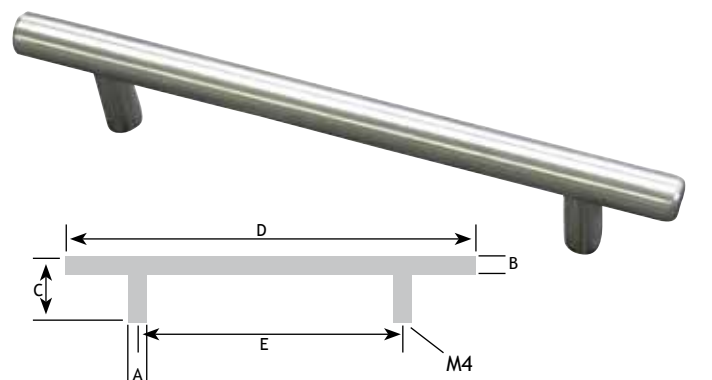

T-greep $\varnothing$ 12 mm

AFMETINGEN						CODE
A	B	C	D	E		
11 mm	12 mm	35 mm	178 mm	128 mm	rvs	8393-0178