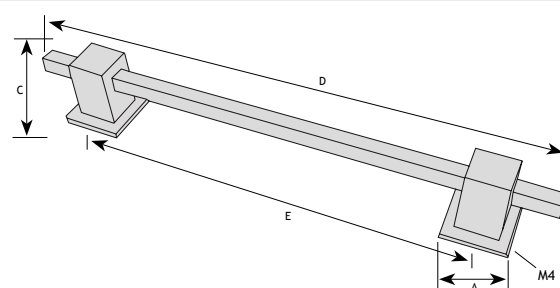

A	C	D	E		
20 mm	21 mm	150 mm	128 mm	tinkleur	8104-1928

AFMETINGEN

CODE

A	C	D	E		
16 mm	30 mm	120 mm	96 mm	oud zilver	8767-5609
17 mm	32 mm	152 mm	128 mm	oud zilver	8767-5628

8

AFMETINGEN

CODE

A	C	D	E		
30 mm	35 mm	250 mm	192 mm	tinkleur	8104-1319