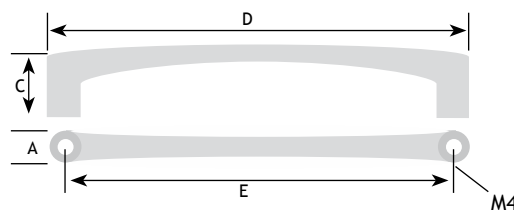

AFMETINGEN

CODE

A	C	D	E		
20 mm	36 mm	144 mm	128 mm	nikkel geborsteld	8765-7714