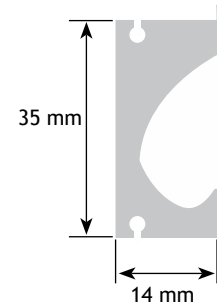

CODE	
rvs-look	8203-3200