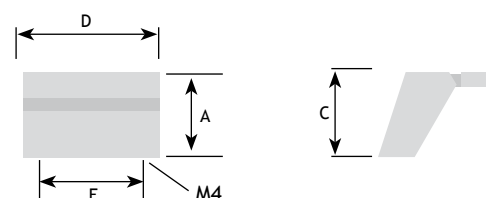

AFMETINGEN

CODE

A	C	D	E		
35 mm	26 mm	40 mm	32 mm	zwart mat ijzerkleur	8774-3570
35 mm	26 mm	40 mm	32 mm	mat ijzerkleur	8774-3580