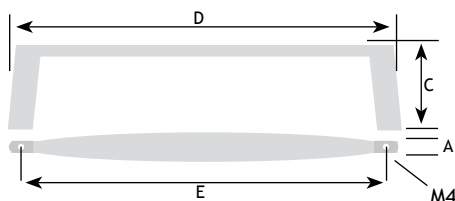

Rechte greep ø 18 mm

22 mm	18 mm	38 mm	170 mm	160 mm	rvs-look	8880-2916
22 mm	18 mm	38 mm	202 mm	192 mm	rvs-look	8880-2919
22 mm	18 mm	38 mm	266 mm	256 mm	rvs-look	8880-2925
22 mm	18 mm	38 mm	490 mm	480 mm	rvs-look	8880-2948
22 mm	18 mm	38 mm	650 mm	640 mm	rvs-look	8880-2964

Rechte greep ø 22 mm

25 mm	22 mm	42 mm	188 mm	160 mm	rvs-look	8851-2160
25 mm	22 mm	42 mm	220 mm	192 mm	rvs-look	8851-2192
25 mm	22 mm	42 mm	237 mm	209 mm	rvs-look	8851-2209
25 mm	22 mm	42 mm	337 mm	309 mm	rvs-look	8851-2309
25 mm	22 mm	42 mm	437 mm	409 mm	rvs-look	8851-2409
25 mm	22 mm	42 mm	487 mm	459 mm	rvs-look	8851-2459
25 mm	22 mm	42 mm	537 mm	509 mm	rvs-look	8851-2509
25 mm	22 mm	42 mm	637 mm	609 mm	rvs-look	8851-2609
25 mm	22 mm	42 mm	797 mm	759 mm	rvs-look	8851-2759
25 mm	22 mm	42 mm	937 mm	909 mm	rvs-look	8851-2909
25 mm	22 mm	42 mm	1037 mm	1009 mm	rvs-look	8851-2009

AFMETINGEN				CODE
A	C	D	E	
27 mm	28 mm	136 mm	128 mm	nikkel mat 8811-2393

AFMETINGEN				CODE
A	C	D	E	
16 mm	20 mm	158 mm	128 mm	nikkel mat 8150-6615

MODERN BESLAG

GREPEN

AFMETINGEN					CODE
A	B	C	D	E	
10 mm	8 mm	28 mm	125 mm	96 mm	nikkel geborsteld 8765-8709
10 mm	8 mm	28 mm	170 mm	128 mm	nikkel geborsteld 8765-9712