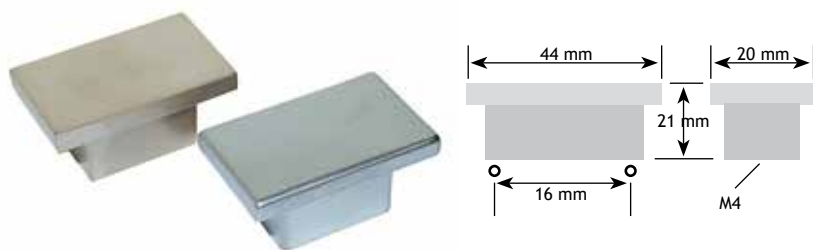

MODERN BESLAG

KNOPPEN

AFMETINGEN		CODE
dia.		
18 mm	nikkel mat	8770-8718

AFMETINGEN		CODE
Hoogte	diameter	
26 mm	24 mm	rvs 8385-0025
32 mm	28 mm	rvs 8385-0030

AFMETINGEN		CODE
dia.		
25 mm	nikkel mat	8770-7725

AFMETINGEN		CODE
dia.		
14 mm	nikkel mat	8770-9714

AFMETINGEN		CODE
C	D	
20 mm	20 mm	zilverkleur 8762-7703

CODE

chromm mat	8771-5244
nikkel mat	8771-6744

8

AFMETINGEN			CODE
A	B	C	
25	20 mm	25 mm	zilverkleur 8763-9625
25	20 mm	25 mm	nikkel mat 8764-0725