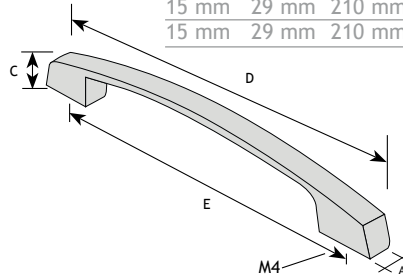

AFMETINGEN

CODE

A	C	D	E		
15 mm	29 mm	210 mm	160 mm	donker brons	8774-2016
15 mm	29 mm	210 mm	160 mm	ijzerkleur	8774-2017

RESOR