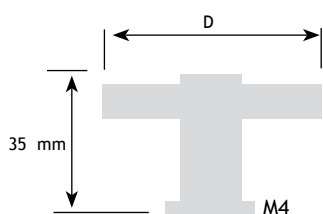

AFMETINGEN **CODE**

D
60 mm tinkleur 8772-0360