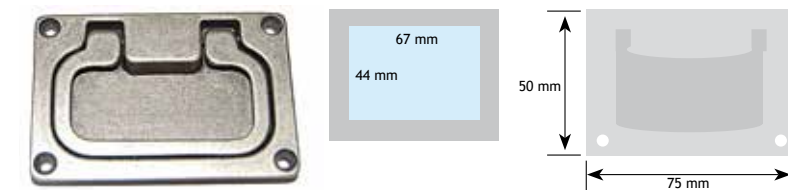

CODE

tinkleur	8106-3941
brons gevlekt	8106-3141