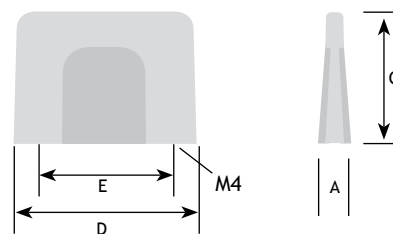

hout= beuk gezwart

8

AFMETINGEN

CODE

A	C	D	E		
8 mm	32 mm	44 mm	32 mm	alu/zwart	8774-3390
8 mm	32 mm	44 mm	32 mm	alu/wit	8774-3400

Onder voorbehoud van maatafwijkingen en technische veranderingen.

MODERN BESLAG