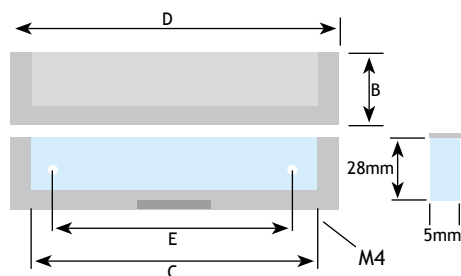

KANTELGREEP

AFMETINGEN

CODE

B	D	C	E		
40 mm	118 mm	92 mm	64 mm	tinkleur	8757-1706
40 mm	118 mm	92 mm	64 mm	donkerbrons	8757-1806