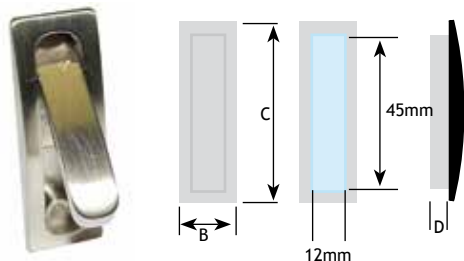

AFMETINGEN

CODE

A	B	D	E		
18 mm	40 mm	350 mm	333 mm	rvs-look	8764-3935

AFMETINGEN

CODE

C	D	E		
20 mm	70 mm	16 mm	nikkel mat	8764-2706

MODERN BESLAG

GREPEN

AFMETINGEN

CODE

A	B	C	D		
32 mm	52 mm	52 mm	9 mm	rvs-look	8752-7952

AFMETINGEN

CODE

B	C	D		
17 mm	50 mm	12 mm	nikkel geborsteld	8811-0626

Spiegelgreep zelfklevend

AFMETINGEN