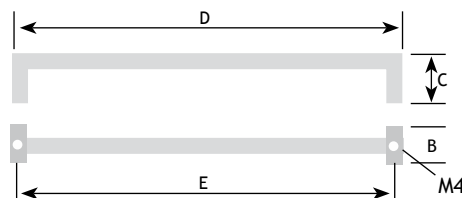

MODERN BESLAG

GREPEN

AFMETINGEN

CODE

A	B	C	D	E		
13 mm	13 mm	31 mm	140 mm	128 mm	nikkel mat	8811-2128

AFMETINGEN

CODE

A	C	D	E		
10 mm	35 mm	115 mm	96 mm	rvs-look	8766-8909
10 mm	35 mm	147 mm	128 mm	rvs-look	8766-9912
10 mm	35 mm	211 mm	192 mm	rvs-look	8767-0919
10 mm	35 mm	115 mm	96 mm	chroom mat	8766-5209
10 mm	35 mm	147 mm	128 mm	chroom mat	8766-6212
10 mm	35 mm	211 mm	192 mm	chroom mat	8766-7219

AFMETINGEN

CODE

B	C	D	E		
29 mm	40 mm	215 mm	192 mm	rvs-look	8954-1819

AFMETINGEN

CODE

A	C	D	E		
15 mm	24 mm	144 mm	128 mm	rvs-look	8765-6912

8

AFMETINGEN

CODE

A	C	D	E		
8 mm	30 mm	136 mm	128 mm	chroom mat	8351-0213

Onder voorbehoud van maatafwijkingen en technische veranderingen.