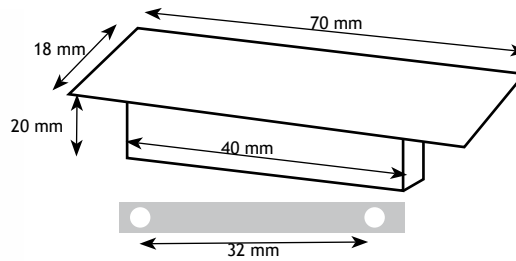

8

AFMETINGEN

CODE

A	C	D	E		
7 mm	37 mm	348 mm	320 mm	chroom glanzend	8753-7232

Onder voorbehoud van maatafwijkingen en technische veranderingen.

MODERN BESLAG

GREPEN

CODE
nikkel geborsteld 8759-2716