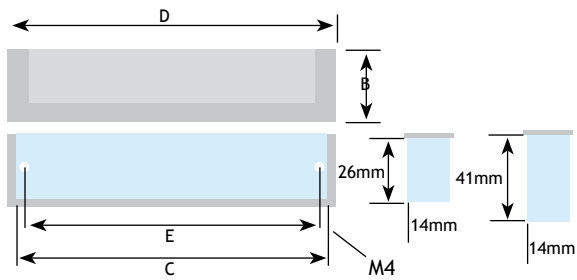

CODE

B	D	C	E		
30 mm	138 mm	135 mm	128 mm	donkerbrons	8757-6813

AFMETINGEN

CODE

B	D	C	E		
44 mm	172 mm	168 mm	160 mm	donkerbrons	8758-0816

KANTELGREEP

AFMETINGEN

CODE