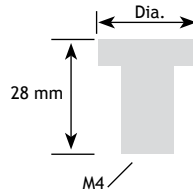

KLASSIEK BESLAG

KNOPPEN

AFMETINGEN

A	C	D	E		CODE
55 mm	20 mm	55 mm	32 mm	zwart mat ijzerkleur	8774-3300
55 mm	20 mm	55 mm	32 mm	mat ijzerkleur	8774-3310
55 mm	20 mm	55 mm	32 mm	tinkleur	8774-3320
55 mm	20 mm	55 mm	32 mm	zwart	8774-3330

AFMETINGEN

dia.		CODE
12 mm	donker brons	8774-2033
33 mm	ijzerkleur	8774-2034

RESOR

AFMETINGEN

A	C	D	E		CODE
24 mm	37 mm	47 mm	16 mm	zwart gelakt	8774-2400

AFMETINGEN

dia.		CODE
20 mm	tinkleur	8752-4820

AFMETINGEN

dia.		CODE
30 mm	ijzerkleur	8090-0030