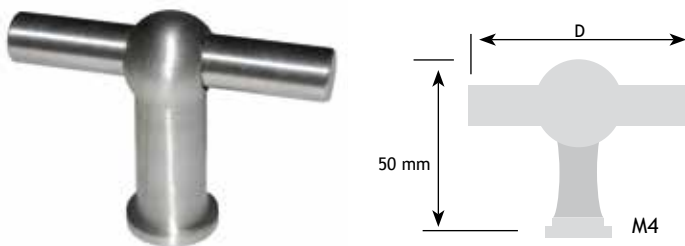

AFMETINGEN

CODE

D		
80 mm	rvs	8772-2908
80 mm	ijzer geroest	8772-2918