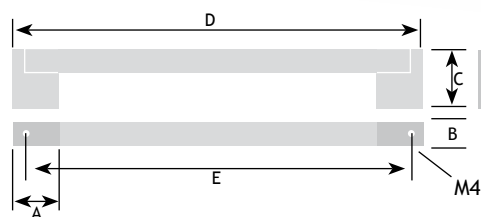

MODERN BESLAG

GREPEN

Rechte greep 12 x 25 mm

AFMETINGEN					CODE
A	B	C	D	E	
12 mm	30 mm	25 mm	172 mm	160 mm	rvs-look 8754-6925

AFMETINGEN					CODE
A	B	C	D	E	
28 mm	25 mm	30 mm	173 mm	128 mm	rvs-look 8760-1912
28 mm	25 mm	30 mm	205 mm	160 mm	rvs-look 8760-2916

AFMETINGEN				CODE
A	C	D	E	
19 mm	30 mm	168 mm	160 mm	chrom mat 8753-3316

AFMETINGEN					CODE
A	B	C	D	E	
7 mm	18 mm	38 mm	200 mm	192 mm	rvs-look 8852-1192