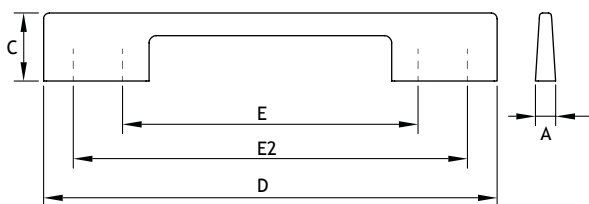

SYMMETRISCH

ASYMMETRISCH

AFMETINGEN

AFMETINGEN					CODE
A	C	D	E	E2	
7 mm	28 mm	221 mm	160 mm	192 mm	mat wit 8754-8716
7 mm	28 mm	221 mm	160 mm	192 mm	mat zwart 8754-8717

8

AFMETINGEN

AFMETINGEN					CODE
A	C	D	E		
10 mm	30 mm	134 mm	128 mm	alu/zwart	8774-3410
10 mm	30 mm	134 mm	128 mm	alu/wit	8774-3420

Onder voorbehoud van maatafwijkingen en technische veranderingen.

MODERN BESLAG

GREPEN

AFMETINGEN

CODE

A	C	D	E		
10 mm	30 mm	166 mm	160 mm	alu/zwart	8774-3430
10 mm	30 mm	166 mm	160 mm	alu/wit	8774-3440

AFMETINGEN