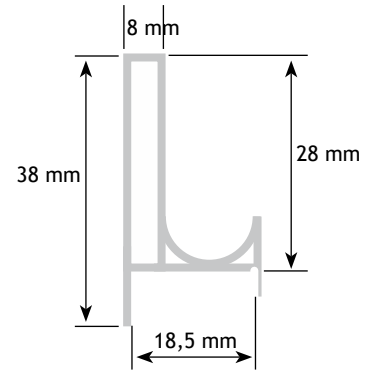

Profielen kunt u naar wens zelf afkorten.

	LENGTE		CODE
Profiel	1800 mm	rvs-look	7030-5915
Eindstuk rechts		rvs-look	7030-5916
Eindstuk links		rvs-look	7030-5917

Profielen kunt u naar wens zelf afkorten.

	LENGTE		CODE
Profiel	3000 mm	alu-mat	8758-3630
Eindstuk links		alu-mat	8758-4601
Eindstuk rechts		alu-mat	8758-5602