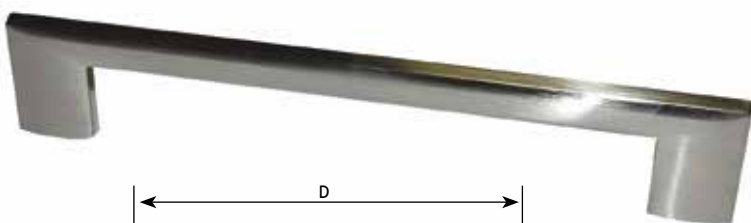

9 mm	28 mm	329 mm	320 mm	rvs-look	8761-1320
9 mm	28 mm	502 mm	492 mm	rvs-look	8761-1500

AFMETINGEN

CODE

A	C	D	E		
14 mm	50 mm	417 mm	405 mm	chroom	8761-0140

AFMETINGEN

CODE

A	C	D	E		
10 mm	37 mm	174 mm	160 mm	rvs-look	8760-8916

AFMETINGEN

CODE

B	C	D	E		
7 mm	33 mm	180 mm	160 mm	rvs-look	8954-1816

MODERN BESLAG

GREPEN

Greep Square 10 x 10 mm

AFMETINGEN		CODE	
A	E		
106 mm	96 mm	rvs-look	8204-7096
170 mm	160 mm	rvs-look	8204-7170
202 mm	192 mm	rvs-look	8204-7192
234 mm	224 mm	rvs-look	8204-7224
330 mm	320 mm	rvs-look	8204-7320
458 mm	448 mm	rvs-look	8204-7448