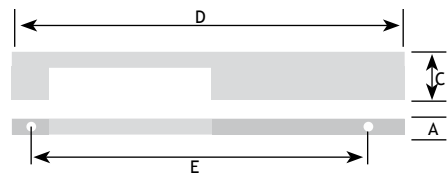

ASYMMETRISCH