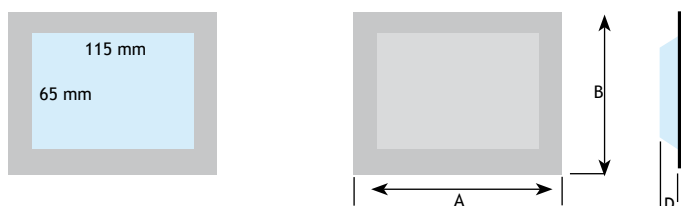

AFMETINGEN			CODE
A	B	D	
120 mm	70 mm	10 mm	alu-look 8204-5640