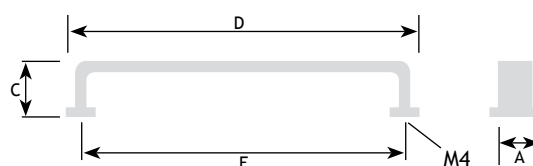

AUTHENTIEK BESLAG

GREPEN

AFMETINGEN

CODE

A	C	D	E		
10 mm	30 mm	180 mm	160 mm	zwart mat ijzerkleur	8774-3140
10 mm	30 mm	180 mm	160 mm	mat ijzerkleur	8774-3150
10 mm	30 mm	244 mm	224 mm	zwart mat ijzerkleur	8774-3160
10 mm	30 mm	244 mm	224 mm	mat ijzerkleur	8774-3170

AFMETINGEN

CODE

A	C	D	E		
22 mm	28 mm	168 mm	160 mm	zwart mat ijzerkleur	8774-3200
22 mm	28 mm	168 mm	160 mm	tinkleur	8774-3210

AFMETINGEN

CODE

A	C	D	E		
28 mm	38 mm	188 mm	160 mm	zwart mat ijzerkleur	8774-3260
28 mm	38 mm	188 mm	160 mm	mat ijzerkleur	8774-3270

AFMETINGEN

CODE

A	C	D	E		
24 mm	27 mm	173 mm	160 mm	zwart mat	8774-2410

8