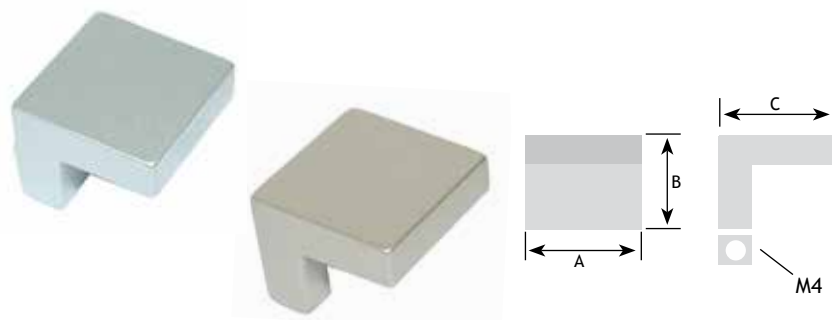

CODE

chromm mat	8771-5244
nikkel mat	8771-6744

8