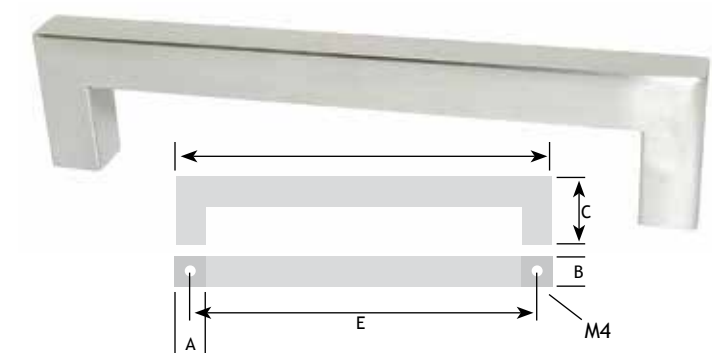

MODERN BESLAG

GREPEN IN RVS

T-greep \varnothing 14 mm

AFMETINGEN						CODE
A	B	C	D	E		
11 mm	14 mm	35 mm	176 mm	96 mm	rvs	8392-0176
11 mm	14 mm	35 mm	208 mm	128 mm	rvs	8392-0208
11 mm	14 mm	35 mm	240 mm	160 mm	rvs	8392-0240
11 mm	14 mm	35 mm	272 mm	192 mm	rvs	8392-0272
11 mm	14 mm	35 mm	304 mm	224 mm	rvs	8392-0304
11 mm	14 mm	35 mm	400 mm	320 mm	rvs	8392-0400
11 mm	14 mm	35 mm	432 mm	352 mm	rvs	8392-0432
11 mm	14 mm	35 mm	464 mm	384 mm	rvs	8392-0464
11 mm	14 mm	35 mm	560 mm	480 mm	rvs	8392-0560
11 mm	14 mm	35 mm	720 mm	640 mm	rvs	8392-0720
11 mm	14 mm	35 mm	816 mm	736 mm	rvs	8392-0816

T-greep \varnothing 14 mm

AFMETINGEN						CODE
A	B	C	D	E		
12 mm	14 mm	35 mm	191 mm	128 mm	rvs	8762-0128

T-greep \varnothing 12 mm

AFMETINGEN						CODE
A	B	C	D	E		
11 mm	12 mm	35 mm	178 mm	128 mm	rvs	8393-0178

Rechte greep 12 x 12 mm

AFMETINGEN						CODE
A	B	C	D	E		
12 mm	12 mm	36 mm	108 mm	96 mm	rvs	8880-1909
12 mm	12 mm	36 mm	140 mm	128 mm	rvs	8880-1912
12 mm	12 mm	36 mm	172 mm	160 mm	rvs	8880-1916
12 mm	12 mm	36 mm	204 mm	192 mm	rvs	8880-1919
12 mm	12 mm	36 mm	300 mm	288 mm	rvs	8880-1928
12 mm	12 mm	36 mm	332 mm	320 mm	rvs	8880-1932
12 mm	12 mm	36 mm	396 mm	384 mm	rvs	8880-1938
12 mm	12 mm	36 mm	492 mm	480 mm	rvs	8880-1948