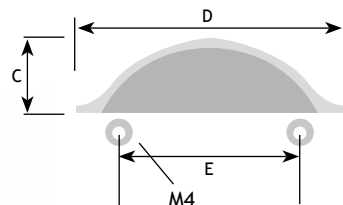

AFMETINGEN

CODE

A	C	D	E		
26 mm	30 mm	120 mm	96 mm	zwart mat ijzerkleur	8774-3490
26 mm	30 mm	120 mm	96 mm	mat ijzerkleur	8774-3500

AFMETINGEN

CODE

C	D	E		
30 mm	95 mm	64 mm	zwart mat ijzerkleur	8774-3180
30 mm	95 mm	64 mm	mat ijzerkleur	8774-3190