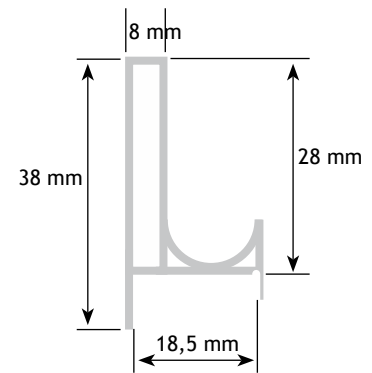

Profielen kunt u naar wens zelf afkorten.

	LENGTE		CODE
Profiel	6000 mm	alu-geanodiseerd	7030-4614
Eindstuk		alu-geanodiseerd	7030-6615