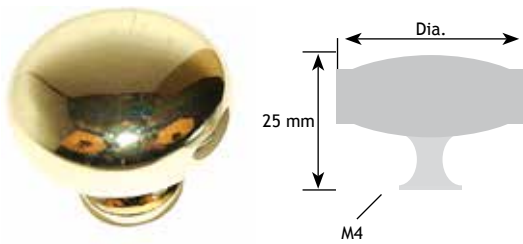

D		
24 mm	brons gevlekt	8105-7124
24 mm	ijzerkleur	8105-7024

ACHTERPLAAT

CODE

brons gevlekt	8105-7125
tinkleur	8105-7725

AFMETINGEN

CODE

dia.		
32 mm	koper glanzend	8425-0532

AFMETINGEN