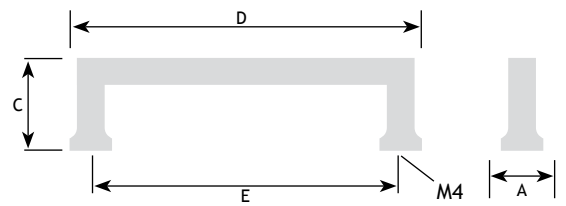

AFMETINGEN

CODE

A	C	D	E		
18 mm	30 mm	173 mm	160 mm	rvs-look	8774-2420
18 mm	30 mm	173 mm	160 mm	antraciet gelakt	8774-2430