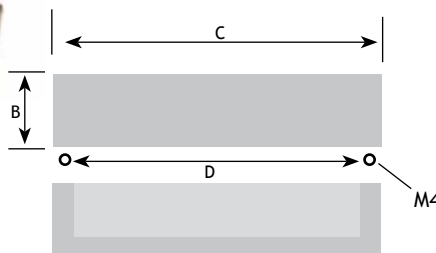

AFMETINGEN				CODE
B	C	D		
19 mm	105 mm	96 mm	rvs-look	8150-9010