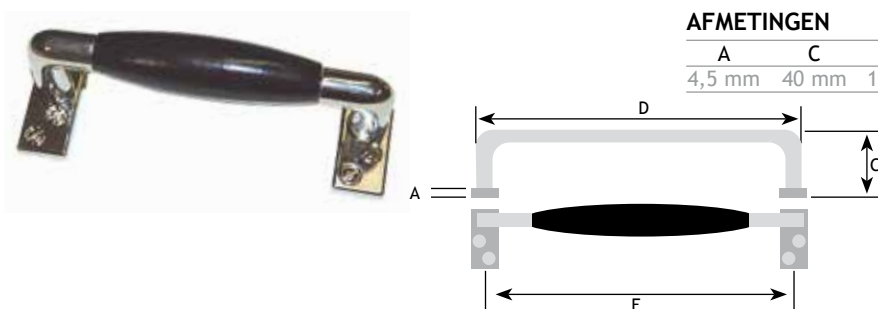

CODE

A	B		
25 mm	35 mm	chrom glanzend	8106-3635

AFMETINGEN

CODE

A	C	D	E		
6 mm	22 mm	78 mm	64 mm	chrom mat	8769-3207

AFMETINGEN

CODE

A	C	D	E		
4,5 mm	40 mm	108 mm	96 mm	chrom + zwart hout	8769-9209