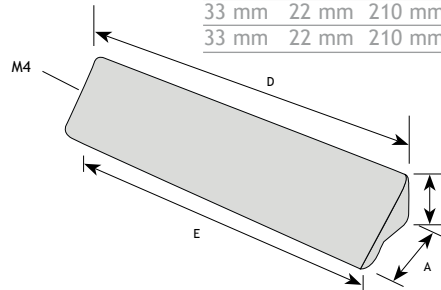

CODE

A	C	D	E		
15 mm	29 mm	210 mm	160 mm	donker brons	8774-2016
15 mm	29 mm	210 mm	160 mm	ijzerkleur	8774-2017

RESOR

AFMETINGEN

CODE

A	C	D	E		
33 mm	22 mm	210 mm	192 mm	donker brons	8774-2019
33 mm	22 mm	210 mm	192 mm	ijzerkleur	8774-2020