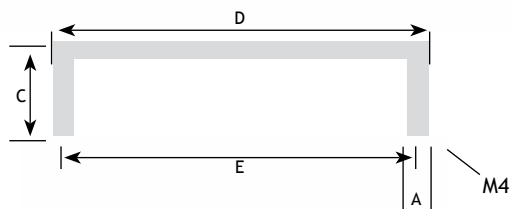

CODE

A	C	D	E		
8 mm	30 mm	136 mm	128 mm	chroom mat	8351-0213

Onder voorbehoud van maatafwijkingen en technische veranderingen.

MODERN BESLAG

GREPEN

AFMETINGEN

CODE

A	C	D	E		
10 mm	32 mm	106 mm	96 mm	chrom glanzend	8351-0210
10 mm	32 mm	138 mm	128 mm	chrom glanzend	8351-0220
10 mm	32 mm	106 mm	96 mm	chrom mat	8351-0296
10 mm	32 mm	138 mm	128 mm	chrom mat	8351-0212
10 mm	32 mm	330 mm	320 mm	chrom mat	8351-0232
8 mm	32 mm	106 mm	96 mm	nikkel mat	8806-8609
10 mm	32 mm	106 mm	96 mm	nikkel mat	8351-0610
10 mm	32 mm	138 mm	128 mm	nikkel mat	8351-0620