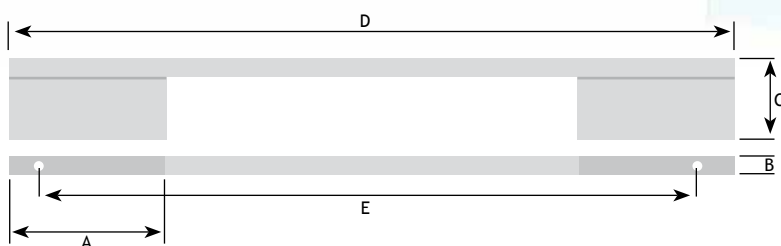

AFMETINGEN

CODE

A	B	C	D	E	
76 mm	10 mm	29 mm	284 mm	256 mm	alu geanodiseerd 8755-2625

AFMETINGEN

CODE

A	B	D	E	
6 mm	14 mm	80 mm	64 mm	alu geanodiseerd 8755-6606
6 mm	14 mm	120 mm	96 mm	alu geanodiseerd 8755-7909
6 mm	14 mm	150 mm	128 mm	alu geanodiseerd 8755-8612