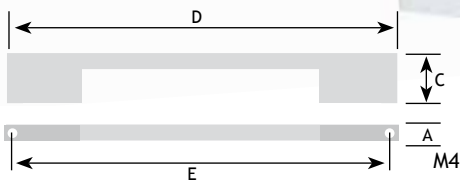

MODERN BESLAG

GREPEN IN ALUMINIUM

AFMETINGEN (2 VOETEN)

CODE

A	B	C	D	E		
26 mm	15 mm	35 mm	153 mm	128 mm	alu geanodiseerd	8953-0153
26 mm	15 mm	35 mm	185 mm	160 mm	alu geanodiseerd	8953-0185
26 mm	15 mm	35 mm	209 mm	184 mm	alu geanodiseerd	8953-0209
26 mm	15 mm	35 mm	259 mm	234 mm	alu geanodiseerd	8953-0259
26 mm	15 mm	35 mm	309 mm	284 mm	alu geanodiseerd	8953-0309
26 mm	15 mm	35 mm	409 mm	384 mm	alu geanodiseerd	8953-0409
26 mm	15 mm	35 mm	509 mm	484 mm	alu geanodiseerd	8953-0509
26 mm	15 mm	35 mm	609 mm	584 mm	alu geanodiseerd	8953-0609

AFMETINGEN (3 VOETEN)

26 mm	15 mm	35 mm	809 mm	2x392 mm	alu geanodiseerd	8953-0809
26 mm	15 mm	35 mm	909 mm	2x442 mm	alu geanodiseerd	8953-0909
26 mm	15 mm	35 mm	1109 mm	2x542 mm	alu geanodiseerd	8953-1109
26 mm	15 mm	35 mm	1180 mm	2x577,5 mm	alu geanodiseerd	8953-1180

AFMETINGEN

CODE

A	B	C	D	E		
20 mm	16 mm	36 mm	139 mm	128 mm	alu geanodiseerd	8862-0612
20 mm	16 mm	36 mm	171 mm	160 mm	alu geanodiseerd	8862-0616
20 mm	16 mm	36 mm	203 mm	192 mm	alu geanodiseerd	8862-0619
20 mm	16 mm	36 mm	235 mm	224 mm	alu geanodiseerd	8862-0622

AFMETINGEN

CODE

A	C	D	E		
7 mm	35 mm	272 mm	260 mm	alu geanodiseerd	8754-9626
7 mm	35 mm	880 mm	384 mm	alu geanodiseerd	8755-0688

8

AFMETINGEN

CODE

A	B	D	E		
25 mm	42 mm	40 mm	22 mm	alu geanodiseerd	8427-4600
18 mm	42 mm	70 mm	50 mm	alu geanodiseerd	8755-5605

Onder voorbehoud van maatafwijkingen en technische veranderingen.