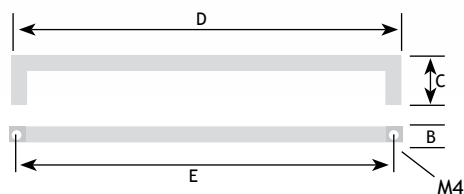

MODERN BESLAG

GREPEN

AFMETINGEN

CODE

A	B	C		
40 mm	9,3 mm	20 mm (2)	rvs-look	8203-0040
200 mm	169,3 mm	80 mm (3)	rvs-look	8203-0200
350 mm	319,3 mm	160 mm (3)	rvs-look	8203-0350

Rechte greep 8 x 8 mm

AFMETINGEN