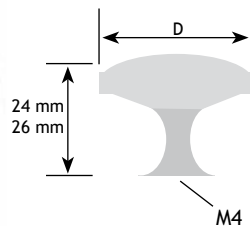

KLASSIEK BESLAG

KNOPPEN

met moer M4

AFMETINGEN

CODE

Dia.			
55x27 mm	beuk	8774-0353	ongelakt

met moer M4

AFMETINGEN

CODE

dia.			
53x27 mm	beuk	8774-1353	ongelakt

AFMETINGEN

CODE

dia.			
30 mm	eik	8290-1430	
35 mm	eik	8290-1435	ongelakt

AFMETINGEN

CODE

dia.			
30 mm	eik	8290-1431	
35 mm	eik	8290-1436	

AFMETINGEN

CODE

dia.			
25 mm	wit/porcelein	8453-2725	
33 mm	wit/porcelein	8453-2733	
38 mm	wit/porcelein	8453-2738	

AFMETINGEN

CODE

dia.			
33 mm	brons/crème porcelein	8622-5534	
33 mm	tin/wit porcelein	8104-1735