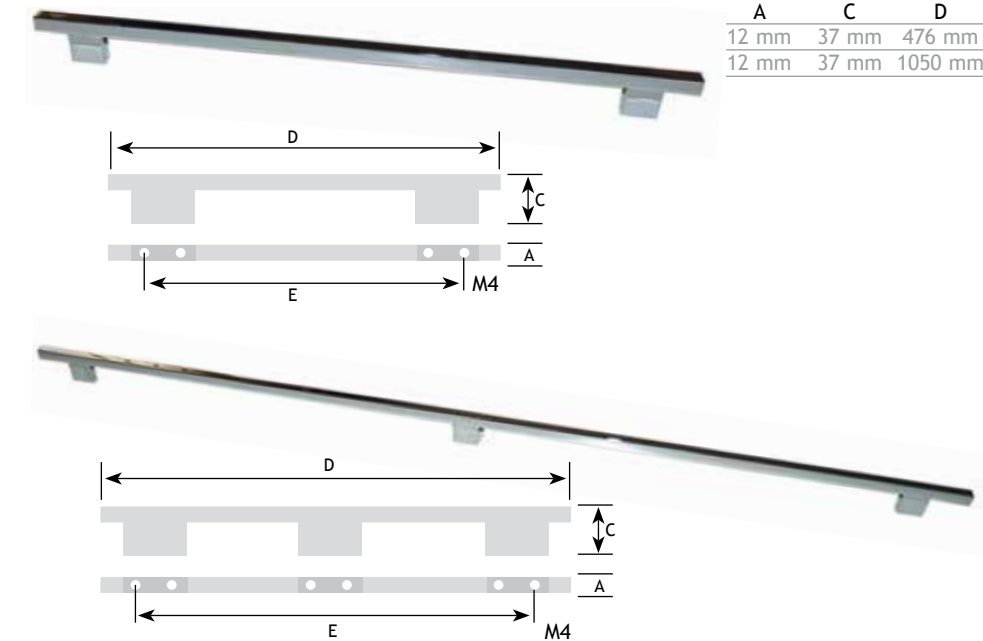

AFMETINGEN				CODE
A	C	D	E	
12 mm	37 mm	476 mm	416 mm	chrom glanzend 8753-9241
12 mm	37 mm	1050 mm	960 mm	chrom glanzend 8754-0296