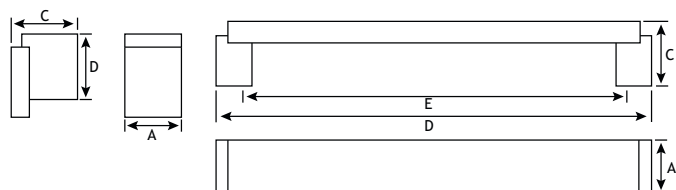

AFMETINGEN

CODE

A	C	D	E		
25 mm	50 mm	23 mm	-	chroom	8220-3025
25 mm	50 mm	23 mm	-	matzwart	8220-2025