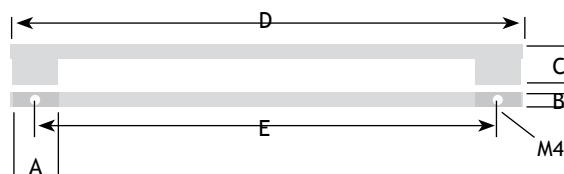

AFMETINGEN					CODE
A	B	C	D	E	
38 mm	8 mm	30 mm	200 mm	160 mm	chrom glanzend 8761-4216