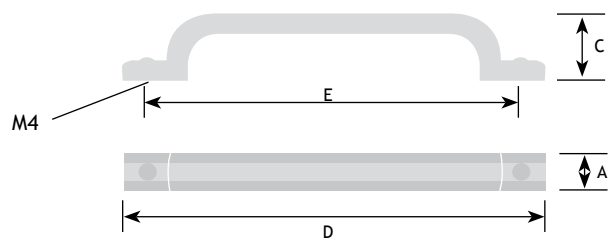

AFMETINGEN

A	C	D	E	CODE
15 mm	28 mm	172 mm	128 mm	zwart mat ijzerkleur 8774-3100
15 mm	28 mm	172 mm	128 mm	mat ijzerkleur 8774-3110