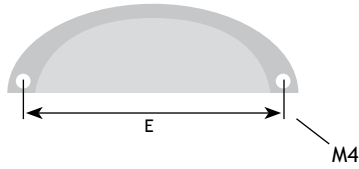

AFMETINGEN		CODE
E		
64 mm	nikkel mat	8106-0600

AFMETINGEN		CODE
E		
64 mm	nikkel mat	8106-2600

AFMETINGEN			CODE
A	B	D	
120 mm	41 mm	12 mm	rvs 8811-1910

Greep slide freesmaten: 32 x 95 mm

AFMETINGEN		CODE
A	B	
45 mm	109 mm	rvs-look 8204-6910