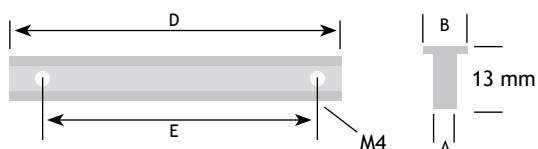

AFMETINGEN

CODE

A	B	C	D	E	
76 mm	10 mm	29 mm	284 mm	256 mm	alu geanodiseerd 8755-2625

AFMETINGEN

CODE

A	B	D	E	
6 mm	14 mm	80 mm	64 mm	alu geanodiseerd 8755-6606
6 mm	14 mm	120 mm	96 mm	alu geanodiseerd 8755-7909
6 mm	14 mm	150 mm	128 mm	alu geanodiseerd 8755-8612