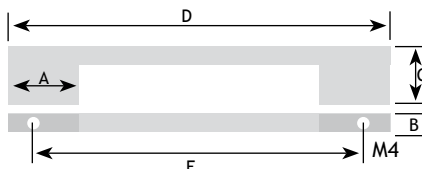

AFMETINGEN

CODE

A	B	C	D	E		
8 mm	8 mm	30 mm	72 mm	64 mm	chrom mat	8761-0064