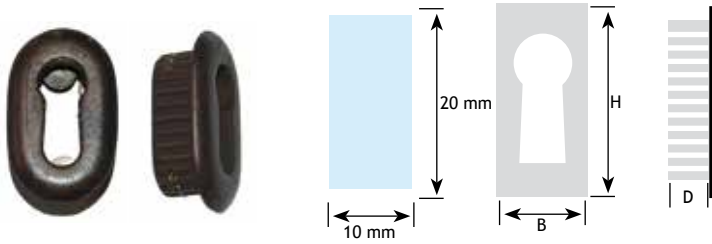

AFMETINGEN

CODE

B	H	D		CODE
16 mm	25 mm	7 mm	donkerbrons	8105-1508