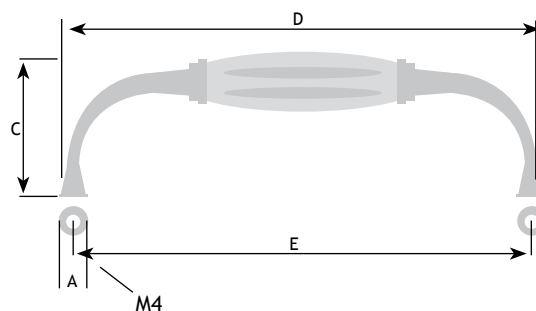

AFMETINGEN

AFMETINGEN				CODE	
A	C	D	E		
16 mm	32 mm	134 mm	128 mm	brons	8104-0128
16 mm	32 mm	134 mm	128 mm	tinkleur	8104-0028

AFMETINGEN

AFMETINGEN				CODE	
A	C	D	E		
8 mm	42 mm	104 mm	96 mm	tinkleur	8900-1510
8 mm	42 mm	136 mm	128 mm	tinkleur	8900-1513