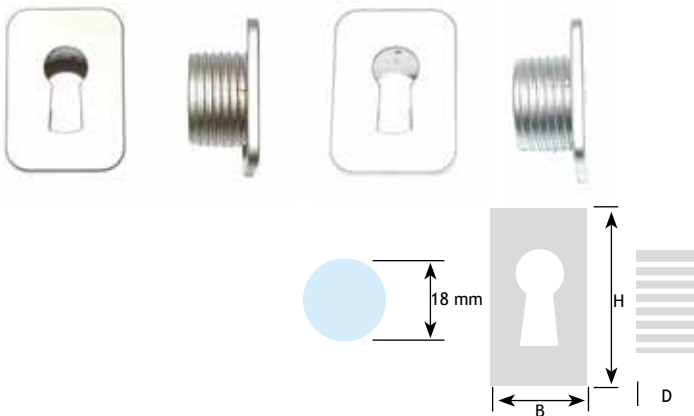

donkerbrons	8105-4465
tinkleur	8105-4965

AFMETINGEN

CODE

B	H	D		CODE
16 mm	25 mm	7 mm	donkerbrons	8105-1508

CODE

brons gevlekt	8105-7121
tinkleur	8105-7026
donkerbrons	8105-7426

AFMETINGEN

CODE