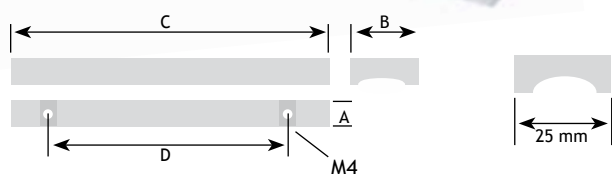

AFMETINGEN (2 GATEN)

CODE

A	B	C	D		
10 mm	25 mm	348 mm	288 mm	alu geanodiseerd	8756-2628
10 mm	25 mm	650 mm	480 mm	alu geanodiseerd	8756-3665

AFMETINGEN

CODE

A	B	D	E		
20 mm	8 mm	150 mm	128 mm	chrom mat	8760-5312