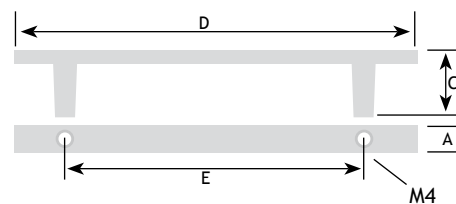

AFMETINGEN

CODE

A	C	D	E		
16 mm	25 mm	150 mm	96 mm	brons	8759-0709

AFMETINGEN

CODE

A	C	D	E		
20 mm	21 mm	105 mm	96 mm	brons gevlekt	8104-1196
20 mm	21 mm	105 mm	96 mm	tinkleur	8104-1996

AFMETINGEN

CODE