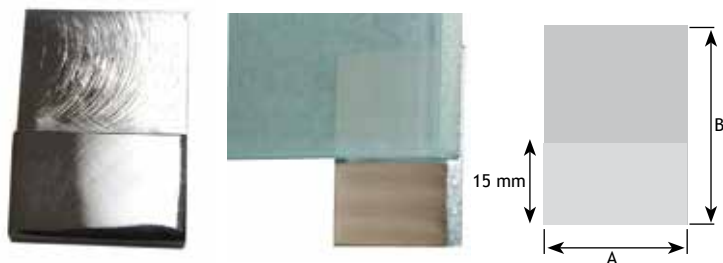

AFMETINGEN

CODE

A	B	C	D		
32 mm	52 mm	52 mm	9 mm	rvs-look	8752-7952

AFMETINGEN

CODE

B	C	D		
17 mm	50 mm	12 mm	nikkel geborsteld	8811-0626

Spiegelgreep zelfklevend

AFMETINGEN