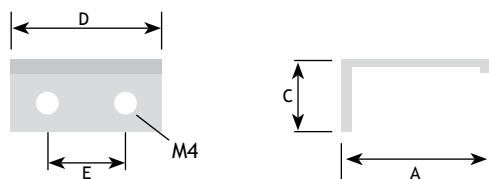

AFMETINGEN

CODE

A	C	D	E		
11 mm	31 mm	171 mm	160 mm	geborsteld staal	8774-2216
11 mm	31 mm	332 mm	320 mm	geborsteld staal	8774-2232

MODERN BESLAG

GREPEN

AFMETINGEN

CODE

A	C	D	E		
42 mm	20 mm	40 mm	24 mm	alu/zwart	8775-6941
42 mm	20 mm	40 mm	24 mm	alu/wit	8775-6940