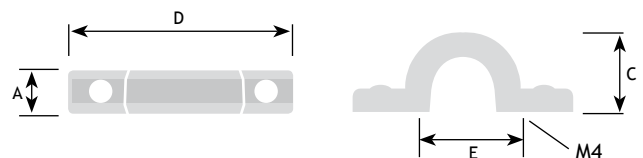

AFMETINGEN

A	C	D	E	CODE
15 mm	28 mm	172 mm	128 mm	zwart mat ijzerkleur 8774-3100
15 mm	28 mm	172 mm	128 mm	mat ijzerkleur 8774-3110

8

AFMETINGEN

A	C	D	E	CODE
15 mm	28 mm	76 mm	32 mm	zwart mat ijzerkleur 8774-3120
15 mm	28 mm	76 mm	32 mm	mat ijzerkleur 8774-3130