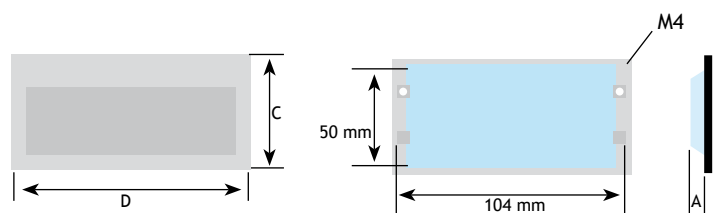

AFMETINGEN			CODE
A	B	D	
110 mm	56 mm	14 mm	nikkel mat 8241-5600