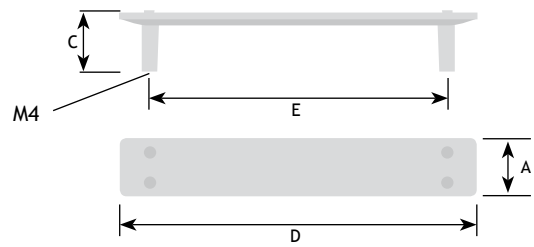

AFMETINGEN

CODE

A	C	D	E		
35 mm	26 mm	40 mm	32 mm	zwart mat ijzerkleur	8774-3570
35 mm	26 mm	40 mm	32 mm	mat ijzerkleur	8774-3580

8

AUTHENTIEK BESLAG

GREPEN

AFMETINGEN

A	C	D	E	CODE
25 mm	26 mm	153 mm	128 mm	zwart mat ijzerkleur 8774-3510
25 mm	26 mm	153 mm	128 mm	mat ijzerkleur 8774-3520