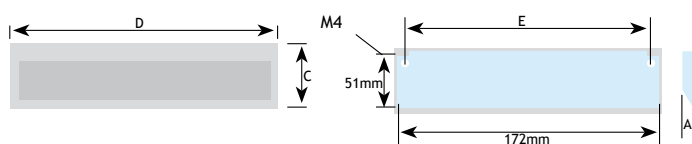

AFMETINGEN				CODE
A	C	D	E	
14 mm	55 mm	175 mm	160 mm	chrom mat 8757-3216