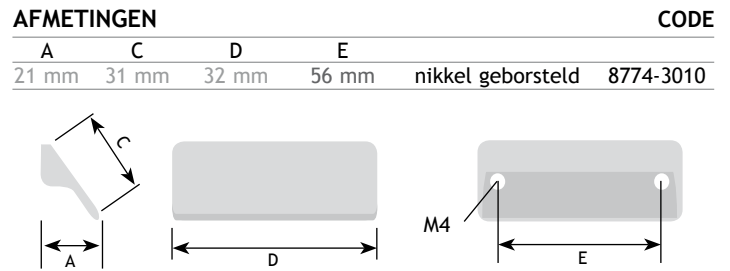

MODERN BESLAG

GREPEN