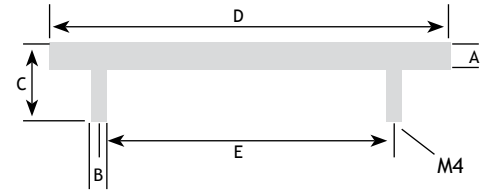

Rechte greep ø 22 mm

25 mm	22 mm	42 mm	188 mm	160 mm	rvs-look	8851-2160
25 mm	22 mm	42 mm	220 mm	192 mm	rvs-look	8851-2192
25 mm	22 mm	42 mm	237 mm	209 mm	rvs-look	8851-2209
25 mm	22 mm	42 mm	337 mm	309 mm	rvs-look	8851-2309
25 mm	22 mm	42 mm	437 mm	409 mm	rvs-look	8851-2409
25 mm	22 mm	42 mm	487 mm	459 mm	rvs-look	8851-2459
25 mm	22 mm	42 mm	537 mm	509 mm	rvs-look	8851-2509
25 mm	22 mm	42 mm	637 mm	609 mm	rvs-look	8851-2609
25 mm	22 mm	42 mm	797 mm	759 mm	rvs-look	8851-2759
25 mm	22 mm	42 mm	937 mm	909 mm	rvs-look	8851-2909
25 mm	22 mm	42 mm	1037 mm	1009 mm	rvs-look	8851-2009

AFMETINGEN				CODE
A	C	D	E	
27 mm	28 mm	136 mm	128 mm	nikkel mat 8811-2393

AFMETINGEN				CODE
A	C	D	E	
16 mm	20 mm	158 mm	128 mm	nikkel mat 8150-6615

MODERN BESLAG

GREPEN

AFMETINGEN					CODE
A	B	C	D	E	
10 mm	8 mm	28 mm	125 mm	96 mm	nikkel geborsteld 8765-8709
10 mm	8 mm	28 mm	170 mm	128 mm	nikkel geborsteld 8765-9712