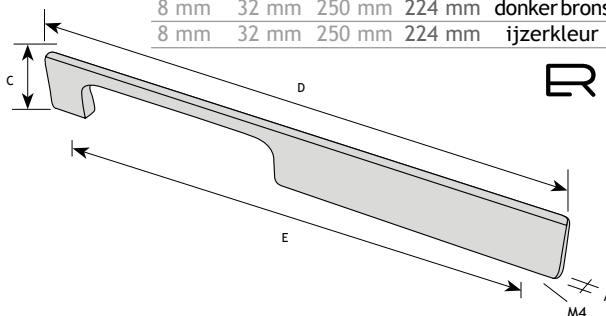

AUTHENTIEK BESLAG

GREPEN

AFMETINGEN

CODE

A	C	D	E		
12 mm	40 mm	236 mm	224 mm	donker brons	8774-2124
12 mm	40 mm	236 mm	224 mm	ijzerkleur	8774-2125

RESOR

AFMETINGEN

CODE

A	C	D	E		
24 mm	31 mm	52 mm	32 mm	zwart mat	ijzerkleur 8774-3340
24 mm	31 mm	52 mm	32 mm	mat	ijzerkleur 8774-3350
24 mm	31 mm	52 mm	32 mm	tinkleur	8774-3360

AFMETINGEN

CODE

A	C	D	E		
8 mm	32 mm	250 mm	224 mm	donker brons	8774-2024
8 mm	32 mm	250 mm	224 mm	ijzerkleur	8774-2025

RESOR

AFMETINGEN

CODE

A	C	D	E		
20 mm	41 mm	40 mm	-	donker brons	8774-2040
20 mm	41 mm	40 mm	-	ijzerkleur	8774-2041

RESOR

8

AFMETINGEN

CODE

A	C	D	E		
9 mm	35 mm	209 mm	192 mm	zwart mat	8767-0819
9 mm	35 mm	209 mm	192 mm	wit mat	8767-0719
9 mm	35 mm	209 mm	192 mm	donkerbrons	8774-2119
9 mm	35 mm	209 mm	192 mm	ijzerkleur	8774-2120
9 mm	35 mm	144 mm	128 mm	zwart mat	8766-9812
9 mm	35 mm	144 mm	128 mm	wit mat	8766-9712
9 mm	35 mm	111 mm	96 mm	zwart mat	8766-8809
9 mm	35 mm	111 mm	96 mm	wit mat	8766-8709

RESOR