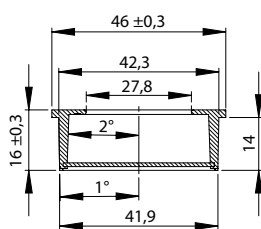

AFMETINGEN

AFMETINGEN			CODE
A	B	D	
45 mm	62 mm	10 mm	rvs 8753-1962

AFMETINGEN

AFMETINGEN				CODE
A	B	D		
57 mm	70 mm	10 mm	chrom glanzend	8753-2270

AFMETINGEN

AFMETINGEN			CODE
A	B	E	
144 mm	134,5 mm	128 mm	rvs-look 8203-1128
208 mm	198,5 mm	192 mm	rvs-look 8203-1192