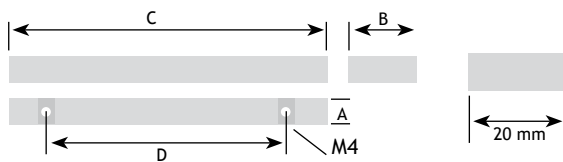

8

AFMETINGEN				CODE
A	B	D	E	
35 mm	19 mm	185 mm	128 mm	nikkel geborsteld 8766-3312
35 mm	19 mm	281 mm	224 mm	nikkel geborsteld 8766-3324

MODERN BESLAG

GREPEN

Greep 13 x 13 mm

AFMETINGEN				CODE
A	B	C	D	
13 mm	20 mm	203 mm	192 mm	rvs-look 8852-0192