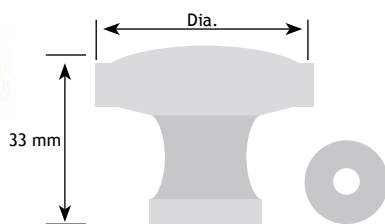

AFMETINGEN

CODE

D			
25 mm	brons		8050-5126
30 mm	brons		8050-5131

AFMETINGEN

CODE

Dia.			
33 mm	den		8290-1502
			ongelakt

AFMETINGEN

CODE