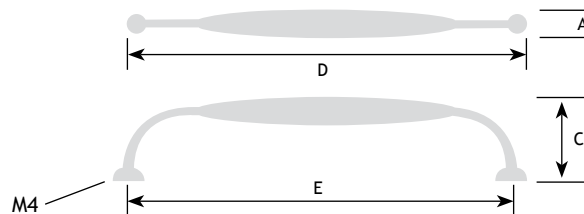

AFMETINGEN

CODE

A	C	D	E		
12 mm	33 mm	141 mm	128 mm	zwart mat	8420-4312