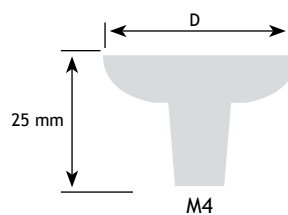

KLASSIEK BESLAG

KNOPPEN

AFMETINGEN

A	C	D	E		CODE
55 mm	20 mm	55 mm	32 mm	zwart mat ijzerkleur	8774-3300
55 mm	20 mm	55 mm	32 mm	mat ijzerkleur	8774-3310
55 mm	20 mm	55 mm	32 mm	tinkleur	8774-3320
55 mm	20 mm	55 mm	32 mm	zwart	8774-3330

AFMETINGEN

dia.		CODE
12 mm	donker brons	8774-2033
33 mm	ijzerkleur	8774-2034

RESOR

AFMETINGEN

A	C	D	E		CODE
24 mm	37 mm	47 mm	16 mm	zwart gelakt	8774-2400

AFMETINGEN

dia.		CODE
20 mm	tinkleur	8752-4820

AFMETINGEN

dia.		CODE
30 mm	ijzerkleur	8090-0030