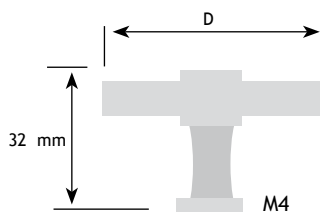

AFMETINGEN **CODE**

D
45 mm oud zilver 8772-0247