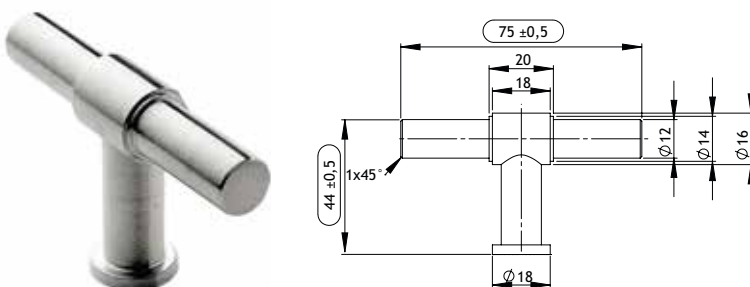

D		
60 mm	rvs	8772-1906

AFMETINGEN

CODE

D		
80 mm	rvs	8772-2908
80 mm	ijzer geroest	8772-2918

CODE

rvs	8200-8975
-----	-----------

MODERN BESLAG

KOMGREPEN