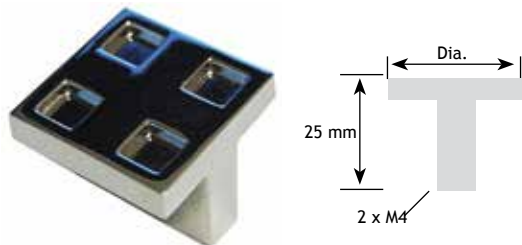

KNOPPEN

AFMETINGEN

CODE

dia.		
50 mm	rvs-look	8771-4952

AFMETINGEN

CODE

dia.		
30 mm	chrom glanzend	8770-5230

AFMETINGEN