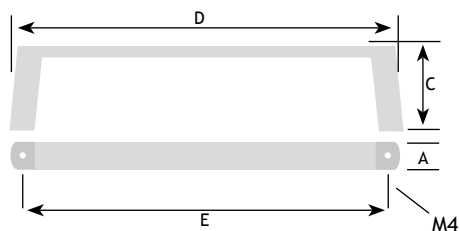

MODERN BESLAG

GREPEN IN ALUMINIUM

AFMETINGEN

CODE

A	C	D	E	
27 mm	28 mm	136 mm	128 mm	alu geanodiseerd 8811-2493