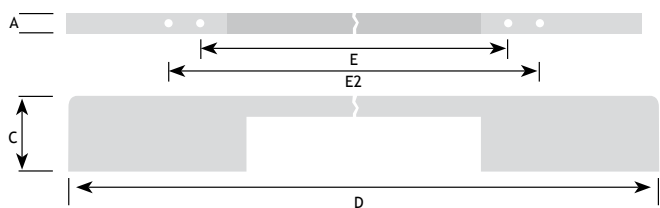

CODE

A	C	D	E	E2		
10 mm	29 mm	220 mm	128 mm	160 mm	chrom glanzend	8755-2716
10 mm	29 mm	220 mm	128 mm	160 mm	zwart mat	8755-2816

AFMETINGEN

CODE

A	C	D	E	E2		
10 mm	29 mm	320 mm	224 mm	256 mm	chrom glanzend	8755-2725
10 mm	29 mm	320 mm	224 mm	256 mm	zwart mat	8755-2825

AFMETINGEN

CODE

A	C	D	E	E2		
10 mm	29 mm	450 mm	352 mm	384 mm	chrom glanzend	8755-2738
10 mm	29 mm	450 mm	352 mm	384 mm	zwart mat	8755-2838

AFMETINGEN

CODE

A	C	D	E	E2		
10 mm	29 mm	700 mm	608 mm	640 mm	chrom glanzend	8755-2764
10 mm	29 mm	700 mm	608 mm	640 mm	zwart mat	8755-2864