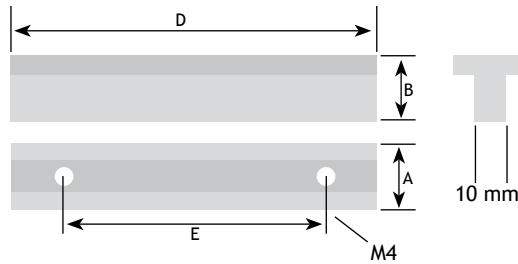

AFMETINGEN

CODE

A	B	D	E		
20 mm	20 mm	100 mm	64 mm	nikkel mat	8762-5706
20 mm	20 mm	100 mm	64 mm	zilverkleur	8762-4706

AFMETINGEN

CODE

A	B	D	E		
20 mm	25 mm	80 mm	64 mm	nikkel mat	8763-8764
20 mm	25 mm	80 mm	64 mm	zilverkleur	8763-7764