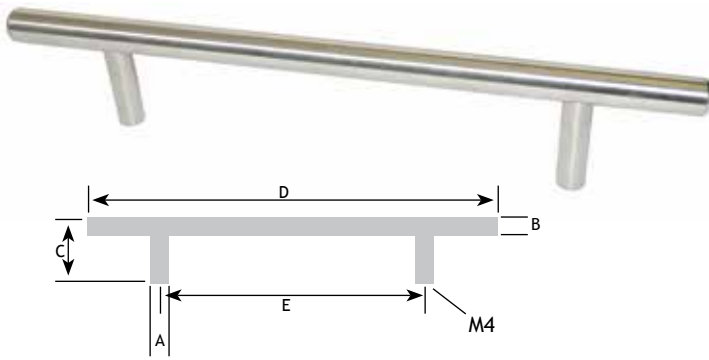

AFMETINGEN

CODE

A	C	D	E		
25 mm	50 mm	23 mm	-	chroom	8220-3025
25 mm	50 mm	23 mm	-	matzwart	8220-2025

MODERN BESLAG

GREPEN IN RVS

T-greep \varnothing 10 mm

AFMETINGEN

AFMETINGEN					CODE
A	B	C	D	E	
8 mm	10 mm	35 mm	192 mm	128 mm	rvs 8390-0191
8 mm	10 mm	35 mm	224 mm	160 mm	rvs 8390-0224
8 mm	10 mm	35 mm	256 mm	192 mm	rvs 8390-0255
8 mm	10 mm	30 mm	148 mm	96 mm	rvs 8390-0148
8 mm	10 mm	30 mm	184 mm	128 mm	rvs 8390-0184
8 mm	10 mm	30 mm	216 mm	160 mm	rvs 8390-0216
8 mm	10 mm	30 mm	248 mm	192 mm	rvs 8390-0248
8 mm	10 mm	30 mm	376 mm	320 mm	rvs 8390-0376
8 mm	10 mm	30 mm	452 mm	384 mm	rvs 8390-0452
8 mm	10 mm	30 mm	548 mm	480 mm	rvs 8390-0548

T-greep \varnothing 12 mm

AFMETINGEN (2 VOETEN)

AFMETINGEN (2 VOETEN)					CODE
A	B	C	D	E	
10 mm	12 mm	30 mm	176 mm	96 mm	rvs 8391-0176
10 mm	12 mm	30 mm	208 mm	128 mm	rvs 8391-0208
10 mm	12 mm	30 mm	220 mm	160 mm	rvs 8391-0220
10 mm	12 mm	30 mm	240 mm	160 mm	rvs 8391-0240
10 mm	12 mm	30 mm	260 mm	180 mm	rvs 8391-0260
10 mm	12 mm	30 mm	272 mm	192 mm	rvs 8391-0272
10 mm	12 mm	30 mm	304 mm	224 mm	rvs 8391-0304
10 mm	12 mm	30 mm	310 mm	230 mm	rvs 8391-0310
10 mm	12 mm	30 mm	345 mm	256 mm	rvs 8391-0345
10 mm	12 mm	30 mm	360 mm	280 mm	rvs 8391-0360
10 mm	12 mm	30 mm	368 mm	288 mm	rvs 8391-0368
10 mm	12 mm	30 mm	400 mm	320 mm	rvs 8391-0400
10 mm	12 mm	30 mm	410 mm	330 mm	rvs 8391-0410
10 mm	12 mm	30 mm	432 mm	352 mm	rvs 8391-0432
10 mm	12 mm	30 mm	460 mm	380 mm	rvs 8391-0460
10 mm	12 mm	30 mm	464 mm	384 mm	rvs 8391-0464
10 mm	12 mm	30 mm	510 mm	430 mm	rvs 8391-0510
10 mm	12 mm	30 mm	560 mm	480 mm	rvs 8391-0560
10 mm	12 mm	30 mm	595 mm	480 mm	rvs 8391-0595
10 mm	12 mm	30 mm	610 mm	530 mm	rvs 8391-0610
10 mm	12 mm	30 mm	710 mm	630 mm	rvs 8391-0710
10 mm	12 mm	30 mm	720 mm	640 mm	rvs 8391-0720
10 mm	12 mm	30 mm	794 mm	672 mm	rvs 8391-0794
10 mm	12 mm	30 mm	795 mm	736 mm	rvs 8391-0795