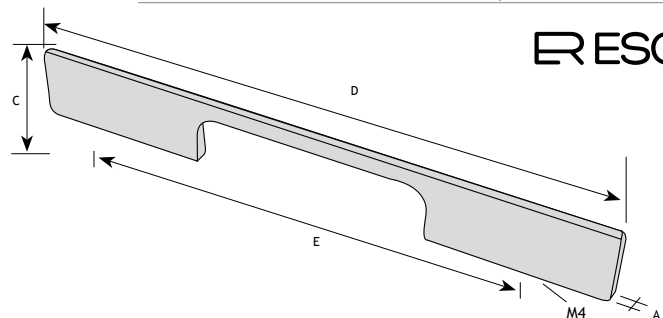

AFMETINGEN

CODE

A	C	D	E		
8 mm	32 mm	250 mm	224 mm	donker brons	8774-2022
8 mm	32 mm	250 mm	224 mm	ijzerkleur	8774-2023