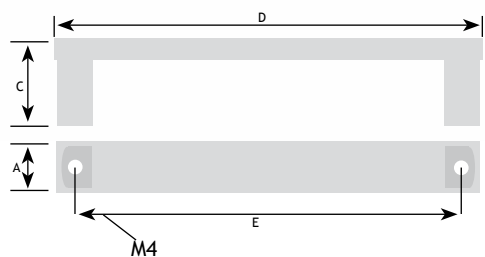

Rechte greep 7 x 18 mm

AFMETINGEN					CODE
A	B	C	D	E	
7 mm	18 mm	38 mm	200 mm	192 mm	rvs-look 8852-1192