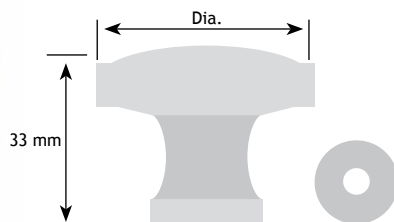

AFMETINGEN

CODE

Dia.			
33 mm	den		8290-1502
			ongelakt