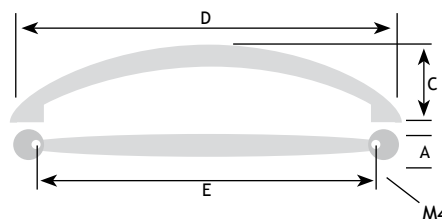

AFMETINGEN				CODE
A	C	D	E	
17 mm	16 mm	120 mm	96 mm	nikkel mat 8767-8709
18 mm	30 mm	164 mm	128 mm	nikkel geborsteld 8811-1613
18 mm	30 mm	164 mm	128 mm	nikkel champagne 8767-9712