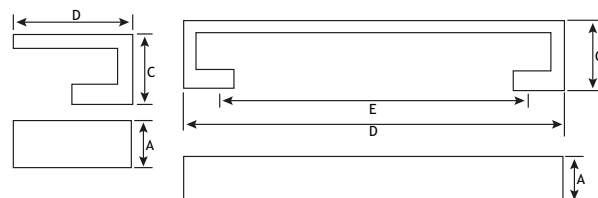

AFMETINGEN

CODE

A	C	D	E		
25 mm	28 mm	33 mm		matzwart	8220-2033
25 mm	28 mm	152 mm		matzwart	8220-2152
25 mm	28 mm	183 mm		matzwart	8220-2183
25 mm	28 mm	217 mm		matzwart	8220-2217
25 mm	28 mm	280 mm		matzwart	8220-2280
25 mm	28 mm	345 mm		matzwart	8220-2345
25 mm	28 mm	472 mm		matzwart	8220-2472
25 mm	28 mm	536 mm		matzwart	8220-2536