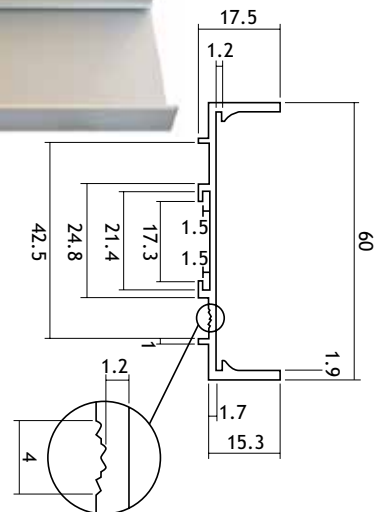

Klemmen worden meegeleverd.
(10 stuks/profiel)

Mogelijk om een folie naar keuze in het profiel te schuiven.

AFMETINGEN		CODE
lengte	uitvoering	
L-model		
5000 mm	alu-look	8960-5055

AFMETINGEN		CODE
lengte	uitvoering	
C-model		
5000 mm	alu-look	8960-5056