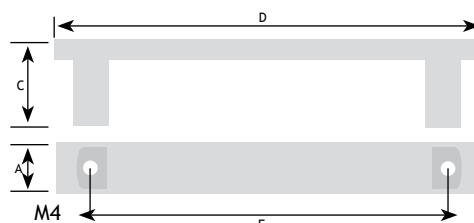

AFMETINGEN

CODE

A	C	D	E		
16 mm	30 mm	120 mm	96 mm	oud zilver	8767-5609
17 mm	32 mm	152 mm	128 mm	oud zilver	8767-5628