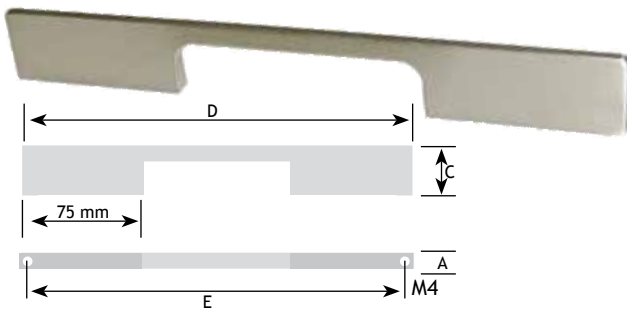

Greep 8 mm

AFMETINGEN					CODE
A	C	D	E		
8 mm	32 mm	250 mm	224 mm	rvs-look	8753-5975