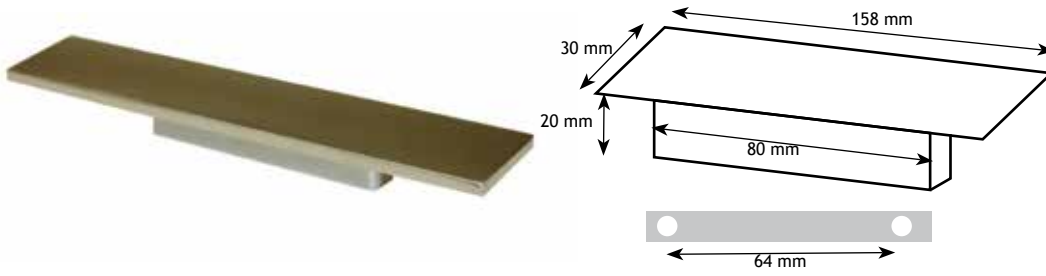

8

AFMETINGEN

CODE

A	C	D	E		
7 mm	37 mm	348 mm	320 mm	chroom glanzend	8753-7232

Onder voorbehoud van maatafwijkingen en technische veranderingen.

MODERN BESLAG

GREPEN

CODE
nikkel geborsteld 8759-2716