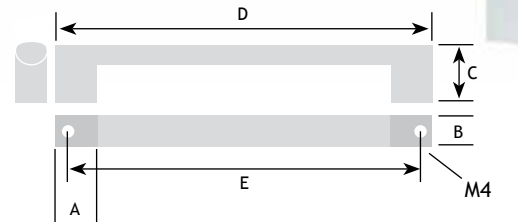

AFMETINGEN

CODE

A	C	D	E		
7 mm	35 mm	272 mm	260 mm	alu geanodiseerd	8754-9626
7 mm	35 mm	880 mm	384 mm	alu geanodiseerd	8755-0688