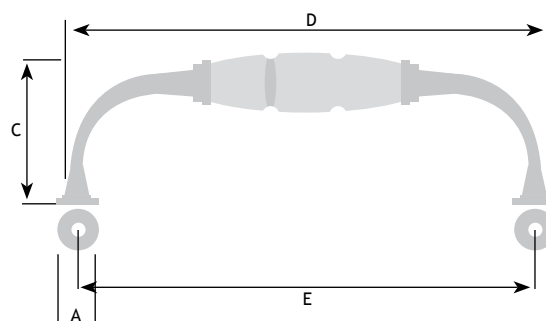

AFMETINGEN

AFMETINGEN				CODE	
A	C	D	E		
17 mm	30 mm	145 mm	128 mm	crème - brons	8104-1729
17 mm	30 mm	145 mm	128 mm	wit - tin	8104-1728
17 mm	30 mm	145 mm	128 mm	craquelé - brons	8104-1726