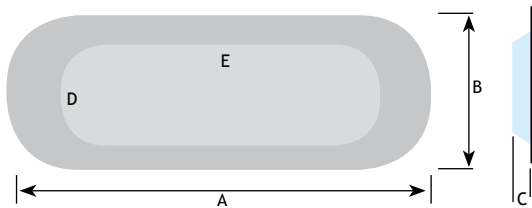

AFMETINGEN

AFMETINGEN					CODE
A	B	C	E	D	
100 mm	50 mm	16 mm	55 mm	30 mm	rvs 9031-7110
120 mm	50 mm	16 mm	75 mm	30 mm	rvs 9031-7112
150 mm	50 mm	16 mm	105 mm	30 mm	rvs 9031-7115
200 mm	50 mm	16 mm	155 mm	30 mm	rvs 9031-7120

AFMETINGEN

AFMETINGEN			CODE
A	B	D	
45 mm	62 mm	10 mm	rvs 8753-1962