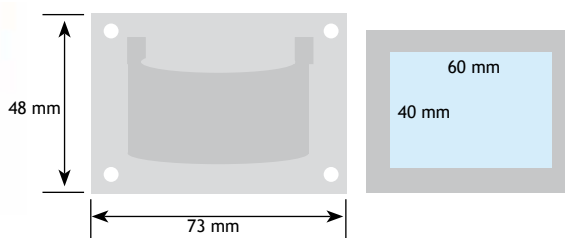

CODE

brons gevlekt	8106-3173
tinkleur	8106-3973
donkerbrons	8106-3473
zwart	8106-3373