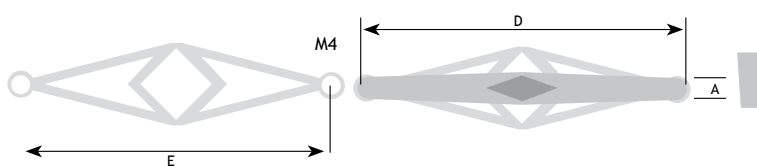

AFMETINGEN

A	C	D	E		CODE
15 mm	30 mm	105 mm	96 mm	tinkleur	8771-8796