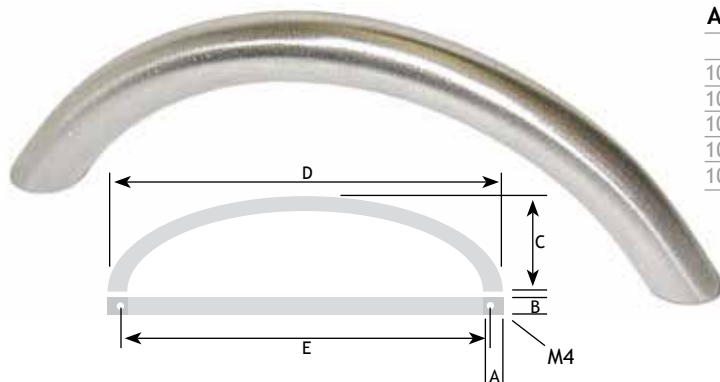

MODERN BESLAG

GREPEN IN RVS

Rechte greep 20 x 12 mm

AFMETINGEN						CODE
A	B	C	D	E		
20 mm	12 mm	35 mm	214 mm	192 mm	rvs	8710-0193

Rechte greep 14 x 42 mm

AFMETINGEN						CODE
B	C	D	E			
14 mm	42 mm	174 mm	160 mm	rvs	8204-7174	
14 mm	42 mm	206 mm	192 mm	rvs	8204-7206	
14 mm	42 mm	238 mm	224 mm	rvs	8204-7238	
14 mm	42 mm	334 mm	320 mm	rvs	8204-7334	
14 mm	42 mm	462 mm	448 mm	rvs	8204-7462	

AFMETINGEN						CODE
A	B	C	D	E		
20 mm	10 mm	40 mm	32 mm	16 mm	rvs	8389-0903
20 mm	10 mm	40 mm	96 mm	64 mm	rvs	8389-0909
20 mm	10 mm	40 mm	128 mm	96 mm	rvs	8389-0912
20 mm	10 mm	40 mm	160 mm	128 mm	rvs	8389-0916
20 mm	10 mm	40 mm	192 mm	160 mm	rvs	8389-0919
20 mm	10 mm	40 mm	224 mm	192 mm	rvs	8389-0922
20 mm	10 mm	40 mm	256 mm	224 mm	rvs	8389-0925
20 mm	10 mm	40 mm	352 mm	320 mm	rvs	8389-0935
20 mm	10 mm	40 mm	544 mm	512 mm	rvs	8389-0954

MODERN BESLAG

GREPEN IN RVS

AFMETINGEN

AFMETINGEN					CODE
A	B	C	D	E	
8 mm	8 mm	30 mm	72 mm	64 mm	rvs 8199-9906
8 mm	8 mm	30 mm	104 mm	96 mm	rvs 8199-9909
8 mm	8 mm	35 mm	136 mm	128 mm	rvs 8199-9912
10 mm	10 mm	30 mm	72 mm	64 mm	rvs 8200-0906
10 mm	10 mm	30 mm	106 mm	96 mm	rvs 8200-0909
10 mm	10 mm	30 mm	138 mm	128 mm	rvs 8200-0912
10 mm	10 mm	30 mm	170 mm	160 mm	rvs 8200-0916
10 mm	10 mm	30 mm	234 mm	224 mm	rvs 8200-0922
10 mm	10 mm	30 mm	330 mm	320 mm	rvs 8200-0932
10 mm	10 mm	30 mm	426 mm	416 mm	rvs 8200-0941
10 mm	10 mm	30 mm	522 mm	512 mm	rvs 8200-0951