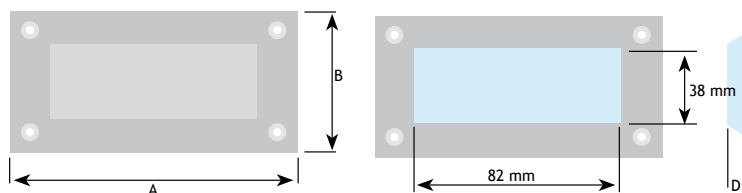

AFMETINGEN			CODE
A	B	D	
160 mm	50 mm	10 mm	rvs-look 8204-5920

AFMETINGEN			CODE
A	B	D	
110 mm	56 mm	14 mm	nikkel mat 8241-5600

AFMETINGEN			CODE
A	B	D	
120 mm	70 mm	10 mm	alu-look 8204-5640

AFMETINGEN			CODE
A	B	D	
102 mm	51 mm	11 mm	rvs 8811-1901