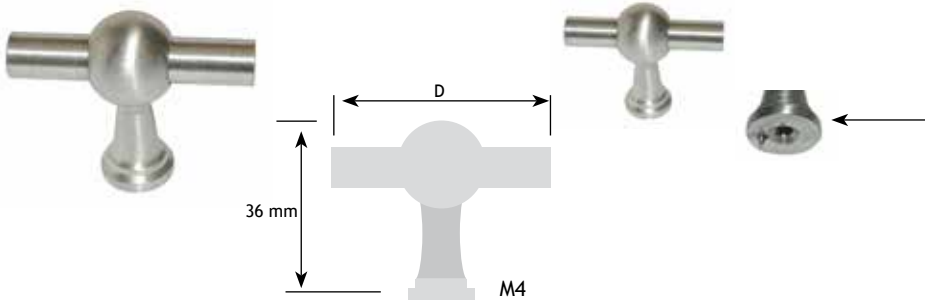

AFMETINGEN

CODE

dia.		
32 mm	rvs-look	8910-0932

AFMETINGEN

CODE

D		zonder pin
46 mm	rvs	8771-9946
		met pin
46 mm	rvs	8772-0946

AFMETINGEN

CODE