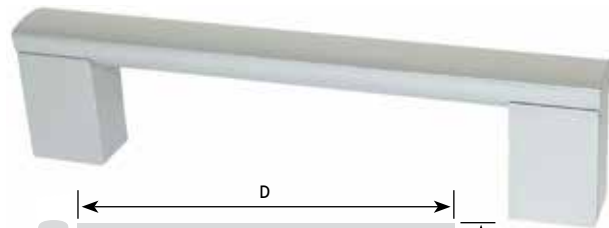

AFMETINGEN

CODE

A	B	C	D	E		
20 mm	16 mm	36 mm	139 mm	128 mm	alu geanodiseerd	8862-0612
20 mm	16 mm	36 mm	171 mm	160 mm	alu geanodiseerd	8862-0616
20 mm	16 mm	36 mm	203 mm	192 mm	alu geanodiseerd	8862-0619
20 mm	16 mm	36 mm	235 mm	224 mm	alu geanodiseerd	8862-0622