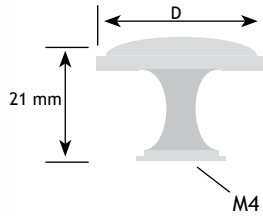

KLASSIEK BESLAG

KNOPPEN

AFMETINGEN

CODE

D			
29 mm	brons	gevekt	8105-7129

AFMETINGEN

CODE

D			
30 mm	brons		8105-7136