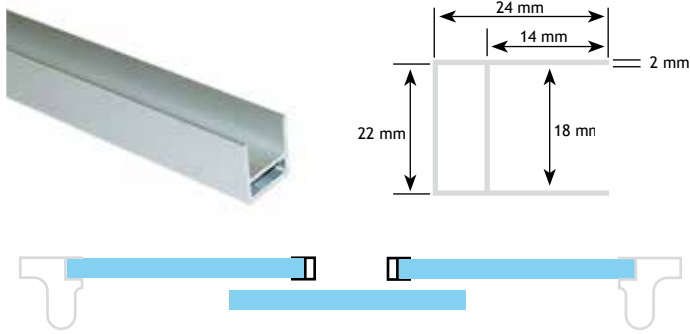

MODERN BESLAG

GREEPPROFIELEN

AFMETINGEN			CODE
lengte	dikte	uitvoering	
6000 mm	18 mm	alu geanodiseerd	7030-4611

AFMETINGEN			CODE
lengte	dikte	uitvoering	
6000 mm	18 mm	alu geanodiseerd	7040-8400

AFMETINGEN			CODE
lengte	dikte	uitvoering	
6000 mm	19 mm	alu geanodiseerd	7030-4610