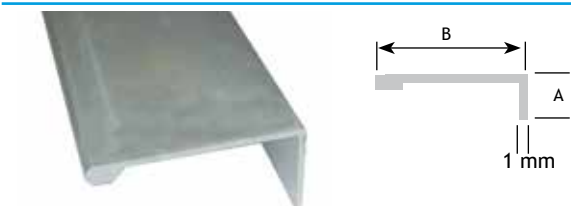

AFMETINGEN			CODE
A	B		
20 mm	42 mm	alu geanodiseerd	8106-3000