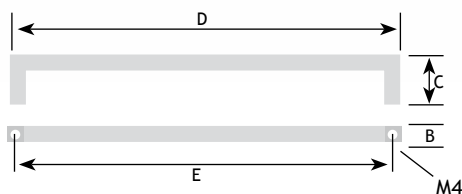

9 mm	28 mm	329 mm	320 mm	rvs-look	8761-1320
9 mm	28 mm	502 mm	492 mm	rvs-look	8761-1500

AFMETINGEN

CODE

A	C	D	E		
14 mm	50 mm	417 mm	405 mm	chroom	8761-0140

AFMETINGEN

CODE

A	C	D	E		
10 mm	37 mm	174 mm	160 mm	rvs-look	8760-8916

AFMETINGEN

CODE

B	C	D	E		
7 mm	33 mm	180 mm	160 mm	rvs-look	8954-1816

MODERN BESLAG

GREPEN

Greep Square 10 x 10 mm

AFMETINGEN		CODE	
A	E		
106 mm	96 mm	rvs-look	8204-7096
170 mm	160 mm	rvs-look	8204-7170
202 mm	192 mm	rvs-look	8204-7192
234 mm	224 mm	rvs-look	8204-7224
330 mm	320 mm	rvs-look	8204-7320
458 mm	448 mm	rvs-look	8204-7448