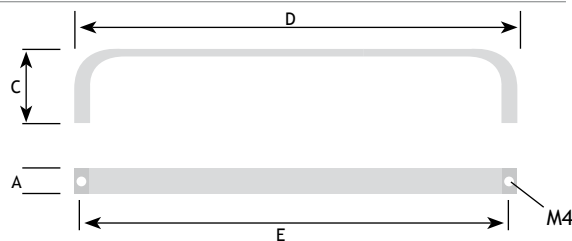

SYMMETRISCH

ASYMMETRISCH

AFMETINGEN

AFMETINGEN					CODE
A	C	D	E	E2	
7 mm	28 mm	221 mm	160 mm	192 mm	mat wit 8754-8716
7 mm	28 mm	221 mm	160 mm	192 mm	mat zwart 8754-8717

8

AFMETINGEN

AFMETINGEN					CODE
A	C	D	E		
10 mm	30 mm	134 mm	128 mm	alu/zwart	8774-3410
10 mm	30 mm	134 mm	128 mm	alu/wit	8774-3420

Onder voorbehoud van maatafwijkingen en technische veranderingen.

MODERN BESLAG

GREPEN

AFMETINGEN

CODE

A	C	D	E		
10 mm	30 mm	166 mm	160 mm	alu/zwart	8774-3430
10 mm	30 mm	166 mm	160 mm	alu/wit	8774-3440

AFMETINGEN

CODE

A	C	D	E	E2		
10 mm	29 mm	220 mm	128 mm	160 mm	chrom glanzend	8755-2716
10 mm	29 mm	220 mm	128 mm	160 mm	zwart mat	8755-2816

AFMETINGEN

CODE

A	C	D	E	E2		
10 mm	29 mm	320 mm	224 mm	256 mm	chrom glanzend	8755-2725
10 mm	29 mm	320 mm	224 mm	256 mm	zwart mat	8755-2825

AFMETINGEN

CODE

A	C	D	E	E2		
10 mm	29 mm	450 mm	352 mm	384 mm	chrom glanzend	8755-2738
10 mm	29 mm	450 mm	352 mm	384 mm	zwart mat	8755-2838

AFMETINGEN

CODE

A	C	D	E	E2		
10 mm	29 mm	700 mm	608 mm	640 mm	chrom glanzend	8755-2764
10 mm	29 mm	700 mm	608 mm	640 mm	zwart mat	8755-2864