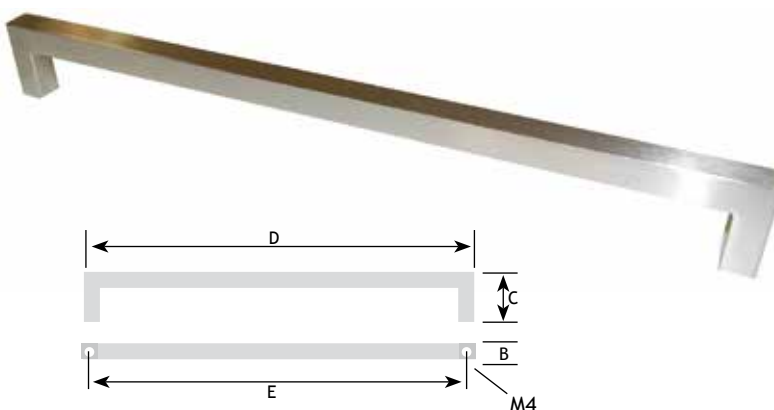

AFMETINGEN						CODE
A	B	C	D	E		
12 mm	12 mm	30 mm	140 mm	128 mm	rvs	8880-0912
12 mm	12 mm	30 mm	172 mm	160 mm	rvs	8880-0916
12 mm	12 mm	30 mm	204 mm	192 mm	rvs	8880-0919
12 mm	12 mm	30 mm	300 mm	288 mm	rvs	8880-0928
12 mm	12 mm	30 mm	332 mm	320 mm	rvs	8880-0932
12 mm	12 mm	30 mm	396 mm	384 mm	rvs	8880-0938
12 mm	12 mm	30 mm	492 mm	480 mm	rvs	8880-0948
12 mm	12 mm	30 mm	749 mm	736 mm	rvs	8880-0973

Rechte greep 13 x 23 mm

AFMETINGEN						CODE
A	B	C	D	E		
13 mm	23 mm	40 mm	173 mm	160 mm	rvs	8763-0922

Rechte greep 20 x 35 mm

AFMETINGEN						CODE
A	C	D	E			
20 mm	35 mm	138 mm	128 mm	rvs	8763-1912	
20 mm	35 mm	170 mm	160 mm	rvs	8763-2916	

Rechte greep 20 x 30 mm

AFMETINGEN						CODE
A	C	D	E			
20 mm	30 mm	165 mm	160 mm	rvs	8763-3916	
20 mm	30 mm	197 mm	192 mm	rvs	8763-4919	
20 mm	30 mm	229 mm	224 mm	rvs	8763-5922	
20 mm	30 mm	325 mm	320 mm	rvs	8763-6932	