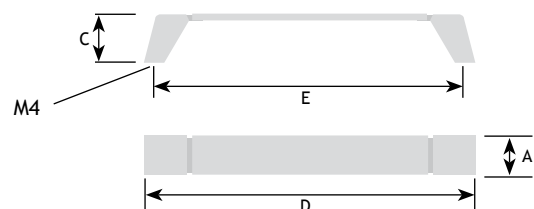

AFMETINGEN

CODE

A	C	D	E		
12 mm	33 mm	141 mm	128 mm	zwart mat	8420-4312

AFMETINGEN

CODE

A	C	D	E		
20 mm	26 mm	172 mm	160 mm	zwart mat ijzerkleur	8774-3550
20 mm	26 mm	172 mm	160 mm	mat ijzerkleur	8774-3560