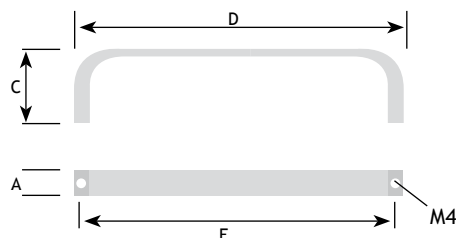

SYMMETRISCH

ASYMMETRISCH

AFMETINGEN

AFMETINGEN					CODE
A	C	D	E	E2	
7 mm	28 mm	221 mm	160 mm	192 mm	mat wit 8754-8716
7 mm	28 mm	221 mm	160 mm	192 mm	mat zwart 8754-8717

8

AFMETINGEN

AFMETINGEN					CODE
A	C	D	E		
10 mm	30 mm	134 mm	128 mm	alu/zwart	8774-3410
10 mm	30 mm	134 mm	128 mm	alu/wit	8774-3420

Onder voorbehoud van maatafwijkingen en technische veranderingen.

MODERN BESLAG

GREPEN

AFMETINGEN

CODE

A	C	D	E		
10 mm	30 mm	166 mm	160 mm	alu/zwart	8774-3430
10 mm	30 mm	166 mm	160 mm	alu/wit	8774-3440

AFMETINGEN