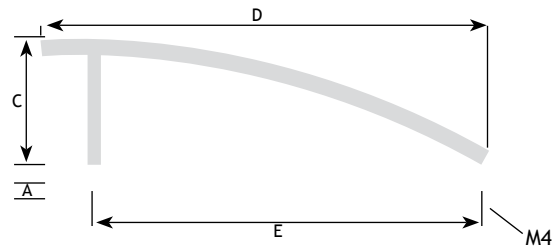

AFMETINGEN				CODE
A	C	D	E	
8 mm	34 mm	156 mm	128 mm	nikkel mat 8769-1716