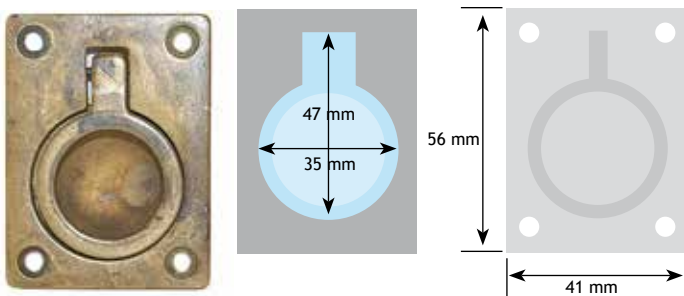

AFMETINGEN		CODE
E		
64 mm	tinkleur	8772-8706

AFMETINGEN		CODE
E		
80 mm	brons gevlekt	8773-0180

CODE	
brons gevlekt	8106-3180
tinkleur	8106-3980
donkerbrons	8106-3480

KLASSIEK BESLAG

KOMGREPEN

AFMETINGEN

A	C	D	E		CODE
12 mm	31 mm	90 mm	74 mm	koper brons	8106-3190
12 mm	31 mm	90 mm	74 mm	tinkleur	8106-3090
12 mm	31 mm	90 mm	74 mm	donkerbrons	8106-3490