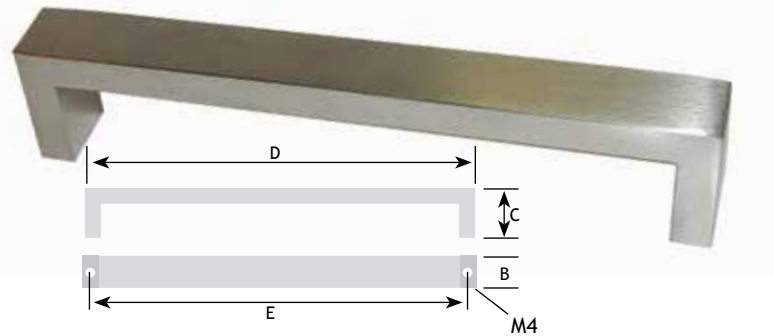

Rechte greep 20 x 35 mm

AFMETINGEN						CODE
A	C	D	E			
20 mm	35 mm	138 mm	128 mm	rvs	8763-1912	
20 mm	35 mm	170 mm	160 mm	rvs	8763-2916