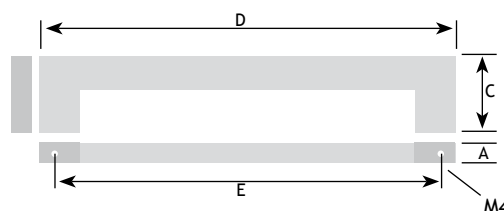

CODE

A	B	C	D	E		
13 mm	13 mm	31 mm	140 mm	128 mm	nikkel mat	8811-2128

AFMETINGEN

CODE

A	C	D	E		
10 mm	35 mm	115 mm	96 mm	rvs-look	8766-8909
10 mm	35 mm	147 mm	128 mm	rvs-look	8766-9912
10 mm	35 mm	211 mm	192 mm	rvs-look	8767-0919
10 mm	35 mm	115 mm	96 mm	chroom mat	8766-5209
10 mm	35 mm	147 mm	128 mm	chroom mat	8766-6212
10 mm	35 mm	211 mm	192 mm	chroom mat	8766-7219