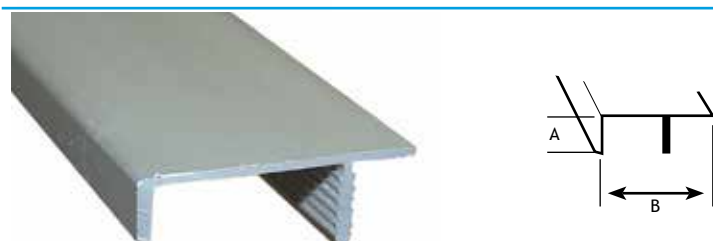

lengte: 6000 mm

AFMETINGEN			CODE
A	B		
8 mm	35 mm	alu geanodiseerd	8756-6608