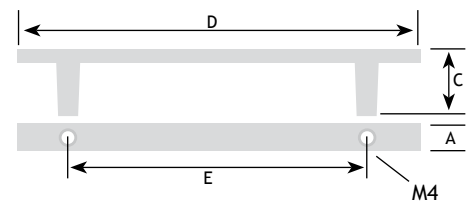

AFMETINGEN				CODE
A	C	D	E	
13 mm	23 mm	140 mm	64 mm	nikkel mat 8758-6706