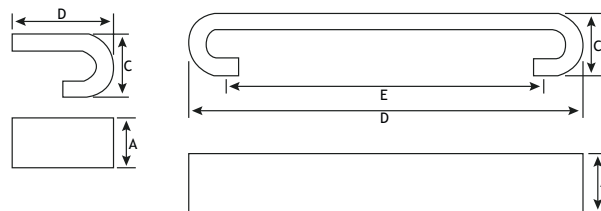

8

Onder voorbehoud van maatafwijkingen en technische veranderingen.

MODERN BESLAG

GREPEN

AFMETINGEN

CODE

A	C	D	E		
22 mm	27 mm	40 mm	-	chroom	8220-3040
22 mm	27 mm	40 mm	-	matnikkel	8220-0040
22 mm	27 mm	136 mm	96	chroom	8220-3136
22 mm	27 mm	136 mm	96	matnikkel	8220-0136
22 mm	27 mm	168 mm	128	chroom	8220-3168
22 mm	27 mm	168 mm	128	matnikkel	8220-0168