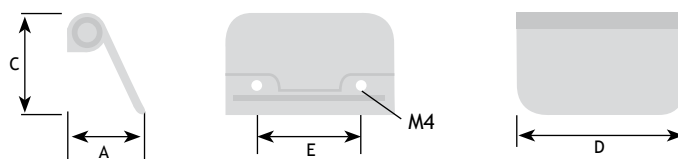

AFMETINGEN

CODE

A	C	D	E		
24 mm	31 mm	52 mm	32 mm	zwart mat	ijzerkleur 8774-3340
24 mm	31 mm	52 mm	32 mm	mat	ijzerkleur 8774-3350
24 mm	31 mm	52 mm	32 mm	tinkleur	8774-3360

AFMETINGEN

CODE

A	C	D	E		
8 mm	32 mm	250 mm	224 mm	donker brons	8774-2024
8 mm	32 mm	250 mm	224 mm	ijzerkleur	8774-2025