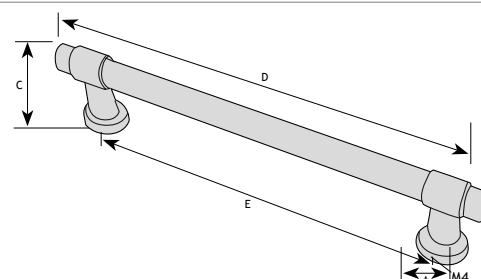

AUTHENTIEK BESLAG

GREPEN

AFMETINGEN

CODE

A	C	D	E		
16 mm	25 mm	150 mm	96 mm	brons	8759-0709

AFMETINGEN

CODE

A	C	D	E		
20 mm	21 mm	105 mm	96 mm	brons gevlekt	8104-1196
20 mm	21 mm	105 mm	96 mm	tinkleur	8104-1996

AFMETINGEN

CODE

A	C	D	E		
20 mm	21 mm	150 mm	128 mm	tinkleur	8104-1928

AFMETINGEN

CODE

A	C	D	E		
16 mm	30 mm	120 mm	96 mm	oud zilver	8767-5609
17 mm	32 mm	152 mm	128 mm	oud zilver	8767-5628

8

AFMETINGEN

CODE

A	C	D	E		
30 mm	35 mm	250 mm	192 mm	tinkleur	8104-1319

Onder voorbehoud van maatafwijkingen en technische veranderingen.