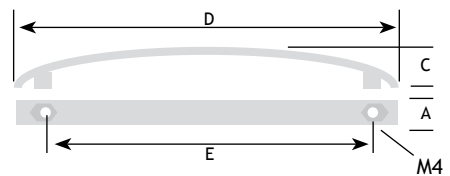

AFMETINGEN CODE

A	C	D	E		
12 mm	33 mm	128 mm	96 mm	brons	8773-7109