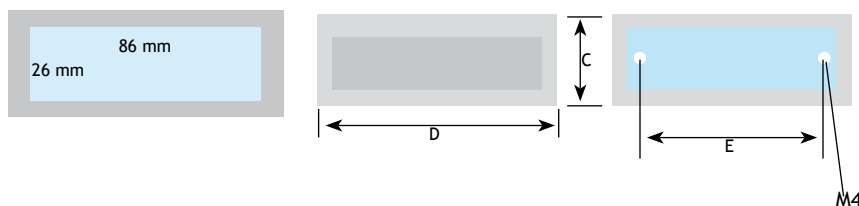

AFMETINGEN		CODE
E		
64 mm	tinkleur	8772-8706

AFMETINGEN		CODE
E		
80 mm	brons gevlekt	8773-0180

CODE	
brons gevlekt	8106-3180
tinkleur	8106-3980
donkerbrons	8106-3480

KLASSIEK BESLAG

KOMGREPEN

AFMETINGEN

A	C	D	E		CODE
12 mm	31 mm	90 mm	74 mm	koper brons	8106-3190
12 mm	31 mm	90 mm	74 mm	tinkleur	8106-3090
12 mm	31 mm	90 mm	74 mm	donkerbrons	8106-3490