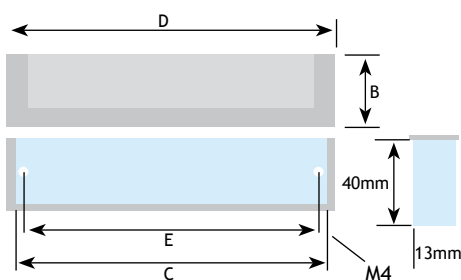

AFMETINGEN

CODE

B	D	C	E		
30 mm	138 mm	135 mm	128 mm	zilverkleur	8757-4613
44 mm	172 mm	168 mm	160 mm	zilverkleur	8757-7616
30 mm	138 mm	135 mm	128 mm	nikkel mat	8757-5713

AFMETINGEN

CODE

B	D	C	E		
44 mm	172 mm	168 mm	160 mm	zilverkleur	8757-9716