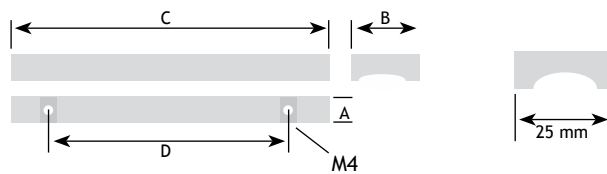

AFMETINGEN					CODE
A	C	D	E		
20 mm	13 mm	170 mm	160 mm	zilverkleur	8761-5716

MODERN BESLAG

GREPEN

AFMETINGEN (2 GATEN)

CODE

A	B	C	D		
10 mm	25 mm	190 mm	160 mm	zilver gelakt	8811-1719
10 mm	25 mm	250 mm	160 mm	zilver gelakt	8811-1725