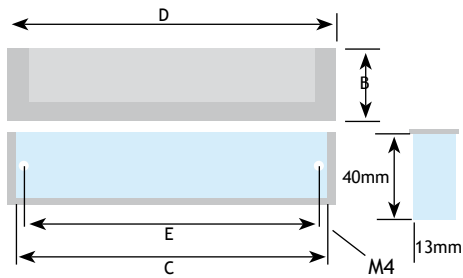

CODE

B	D	C	E		
30 mm	138 mm	135 mm	128 mm	donkerbrons	8757-6813

AFMETINGEN

CODE

B	D	C	E		
44 mm	172 mm	168 mm	160 mm	donkerbrons	8758-0816

KANTELGREEP

AFMETINGEN

CODE