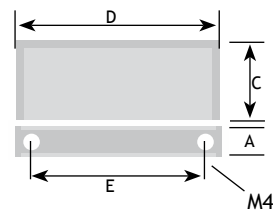

Greep 10 x 10 mm