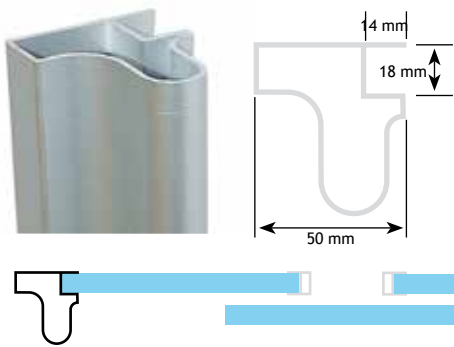

MODERN BESLAG

GREEPPROFIELEN

AFMETINGEN			CODE
lengte	dikte	uitvoering	
6000 mm	18 mm	alu geanodiseerd	7030-4611

AFMETINGEN			CODE
lengte	dikte	uitvoering	
6000 mm	18 mm	alu geanodiseerd	7040-8400

AFMETINGEN			CODE
lengte	dikte	uitvoering	
6000 mm	19 mm	alu geanodiseerd	7030-4610