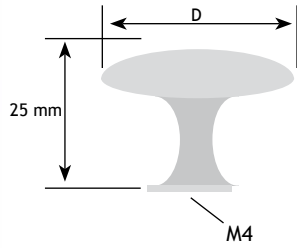

KLASSIEK BESLAG

KNOPPEN

AFMETINGEN

CODE

D			
29 mm	brons	gevekt	8105-7129