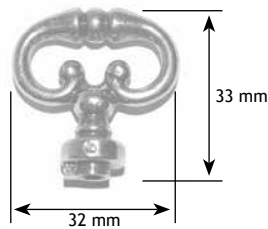

AFMETINGEN

AFMETINGEN				CODE	
A	C	D	E		
16 mm	32 mm	134 mm	128 mm	brons	8104-0128
16 mm	32 mm	134 mm	128 mm	tinkleur	8104-0028

AFMETINGEN

AFMETINGEN				CODE	
A	C	D	E		
8 mm	42 mm	104 mm	96 mm	tinkleur	8900-1510
8 mm	42 mm	136 mm	128 mm	tinkleur	8900-1513

KLASSIEK BESLAG

GREPEN

AFMETINGEN

B	D	E		CODE
36 mm	116 mm	96 mm	brons	8420-2100

AFMETINGEN

B	D	E		CODE
42 mm	96 mm	64 mm	brons	8420-4199

AFMETINGEN

B	D	d		CODE
42 mm	65 mm	35 mm	donkerbrons	8420-4445