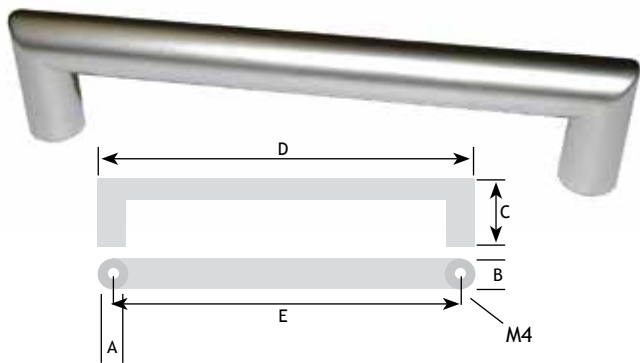

8

MODERN BESLAG

GREPEN

Rechte greep 12 x 25 mm

AFMETINGEN					CODE
A	B	C	D	E	
12 mm	30 mm	25 mm	172 mm	160 mm	rvs-look 8754-6925

Rechte greep 28 x 25 mm

AFMETINGEN					CODE
A	B	C	D	E	
28 mm	25 mm	30 mm	173 mm	128 mm	rvs-look 8760-1912
28 mm	25 mm	30 mm	205 mm	160 mm	rvs-look 8760-2916

AFMETINGEN				CODE
A	C	D	E	
19 mm	30 mm	168 mm	160 mm	chrom mat 8753-3316

Rechte greep 7 x 18 mm

AFMETINGEN					CODE
A	B	C	D	E	
7 mm	18 mm	38 mm	200 mm	192 mm	rvs-look 8852-1192

MODERN BESLAG

GREPEN

AFMETINGEN