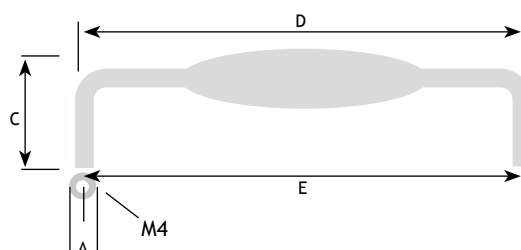

KLASSIEK BESLAG

GREPEN

AFMETINGEN

AFMETINGEN		CODE
C		
90 mm	crème - brons	8104-1791
90 mm	craquelé - brons	8104-1793

AFMETINGEN

AFMETINGEN				CODE	
A	C	D	E		
17 mm	30 mm	145 mm	128 mm	crème - brons	8104-1729
17 mm	30 mm	145 mm	128 mm	wit - tin	8104-1728
17 mm	30 mm	145 mm	128 mm	craquelé - brons	8104-1726

AFMETINGEN

AFMETINGEN				CODE	
A	C	D	E		
16 mm	32 mm	134 mm	128 mm	brons	8104-0128
16 mm	32 mm	134 mm	128 mm	tinkleur	8104-0028

AFMETINGEN

AFMETINGEN				CODE	
A	C	D	E		
8 mm	42 mm	104 mm	96 mm	tinkleur	8900-1510
8 mm	42 mm	136 mm	128 mm	tinkleur	8900-1513