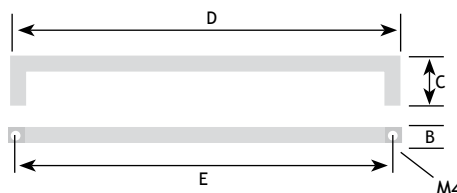

Rechte greep 8 x 7 mm

AFMETINGEN

CODE

A	B	C	D	E		
8 mm	7 mm	33 mm	204 mm	192 mm	rvs-look	8201-3919

AFMETINGEN

CODE

A	C	D	E		
10 mm	32 mm	137 mm	128 mm	rvs-look	8201-3912

8