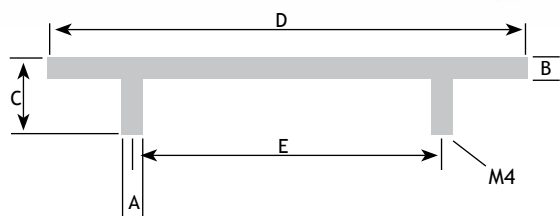

AFMETINGEN

AFMETINGEN					CODE
A	C	D	E		
29 mm	35 mm	103 mm	96 mm	rvs 8395-0096	
29 mm	35 mm	135 mm	128 mm	rvs 8395-0128	
29 mm	35 mm	199 mm	192 mm	rvs 8395-0192	
29 mm	35 mm	327 mm	320 mm	rvs 8395-0320	

MODERN BESLAG

GREPEN IN ALUMINIUM

AFMETINGEN

CODE

A	C	D	E	
27 mm	28 mm	136 mm	128 mm	alu geanodiseerd 8811-2493

AFMETINGEN (2 VOETEN)

CODE

A	B	C	D	E	
10 mm	12 mm	35 mm	178 mm	128 mm	alu geanodiseerd 8951-0178
10 mm	12 mm	35 mm	210 mm	160 mm	alu geanodiseerd 8951-0210
10 mm	12 mm	35 mm	261 mm	211 mm	alu geanodiseerd 8951-0261
10 mm	12 mm	35 mm	311 mm	261 mm	alu geanodiseerd 8951-0311
10 mm	12 mm	35 mm	361 mm	311 mm	alu geanodiseerd 8951-0361
10 mm	12 mm	35 mm	411 mm	361 mm	alu geanodiseerd 8951-0411
10 mm	12 mm	35 mm	611 mm	561 mm	alu geanodiseerd 8951-0611