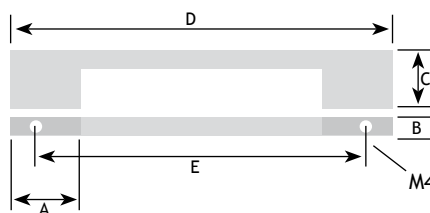

AFMETINGEN					CODE
A	B	C	D	E	
35 mm	10 mm	34 mm	220 mm	192 mm	chrom mat 8761-2219