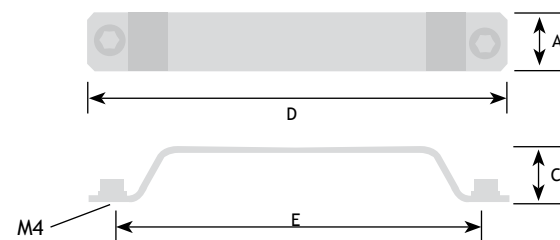

AFMETINGEN

CODE

A	C	D	E		
25 mm	24 mm	180 mm	160 mm	zwart mat ijzerkleur	8774-3020
25 mm	24 mm	180 mm	160 mm	mat ijzerkleur	8774-3030
25 mm	24 mm	212 mm	192 mm	zwart mat ijzerkleur	8774-3040
25 mm	24 mm	212 mm	192 mm	mat ijzerkleur	8774-3050