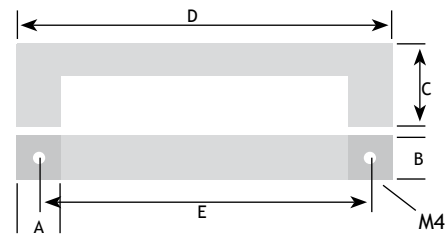

AFMETINGEN CODE

A	B	C	D	E		
12 mm	25 mm	27 mm	200 mm	192 mm	ijzerkleur	J20191

AFMETINGEN CODE

A	B	C	D	E		
7 mm	26 mm	29 mm	132 mm	128 mm	tinkleur	8759-0812

AFMETINGEN CODE

A	B	C	D	E		
16 mm	16 mm	35 mm	143 mm	128 mm	roestkleur	8753-4712