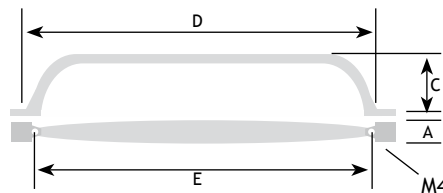

AFMETINGEN				CODE
A	C	D	E	
20 mm	24 mm	76 mm	64 mm	zwart glanzend 8769-8264