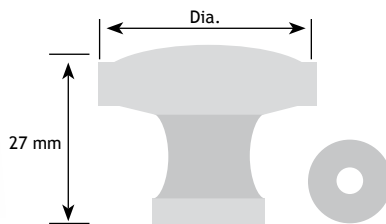

AFMETINGEN

CODE

dia.			
30 mm	eik	8290-1431	
35 mm	eik	8290-1436