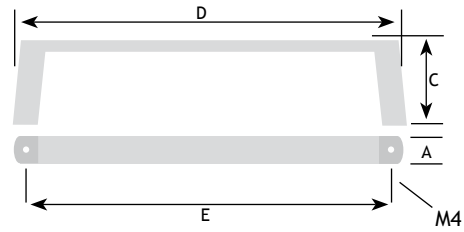

A	C	D	E		
9 mm	25 mm	140 mm	128 mm	nikkel mat	8769-2714

AFMETINGEN

CODE

C	D	E		
33 mm	136 mm	128 mm	rvs-look	8643-3912

MODERN BESLAG

GREPEN

AFMETINGEN				CODE
A	C	D	E	
23 mm	30 mm	207 mm	192 mm	chrom mat 8753-3319