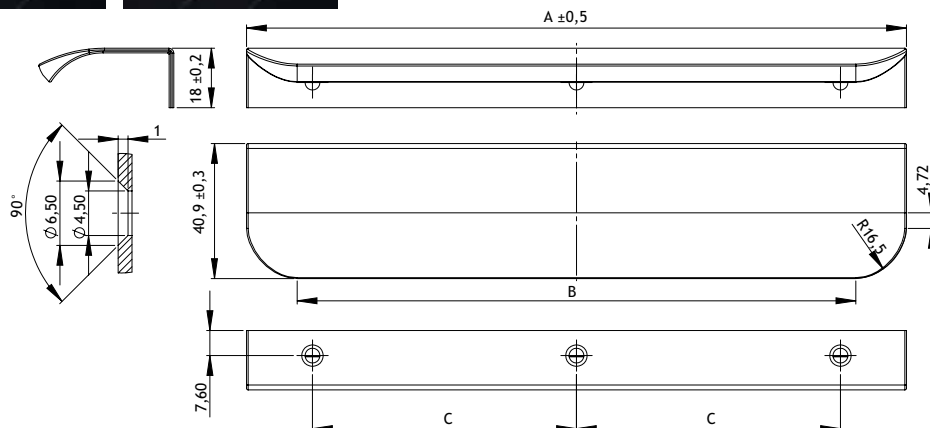

MODERN BESLAG

GREPEN

AFMETINGEN

CODE

A	B	C		
40 mm	9,3 mm	20 mm (2)	rvs-look	8203-0040
200 mm	169,3 mm	80 mm (3)	rvs-look	8203-0200
350 mm	319,3 mm	160 mm (3)	rvs-look	8203-0350

Rechte greep 8 x 8 mm

AFMETINGEN