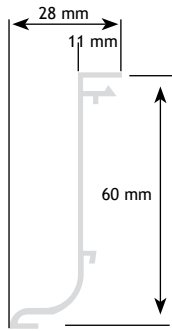

GREPEN

MODERN BESLAG

PROFIELEN VOOR GREEPLOZE KEUKENS IN ALUMINIUM

Model 390

Model 369

AFMETINGEN		CODE
lengte	uitvoering	
enkel model		
3050 mm	wit	8960-5230
3050 mm	rvs-look	8960-5930
3050 mm	alu geanodiseerd	8960-5630
dubbel model		
3050 mm	wit	8960-5231
3050 mm	rvs-look	8960-5931
3050 mm	alu geanodiseerd	8960-5631