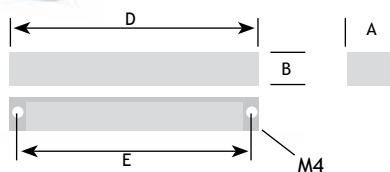

AFMETINGEN					CODE
A	C	D	E		
20 mm	13 mm	170 mm	160 mm	zilverkleur	8761-5716