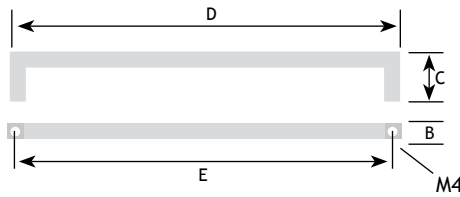

AFMETINGEN

CODE

A	B	C	D	E		
8 mm	8 mm	30 mm	72 mm	64 mm	chrom mat	8761-0064

Onder voorbehoud van maatafwijkingen en technische veranderingen.

MODERN BESLAG

GREPEN

Greep FLAT 8 x 8 mm

AFMETINGEN