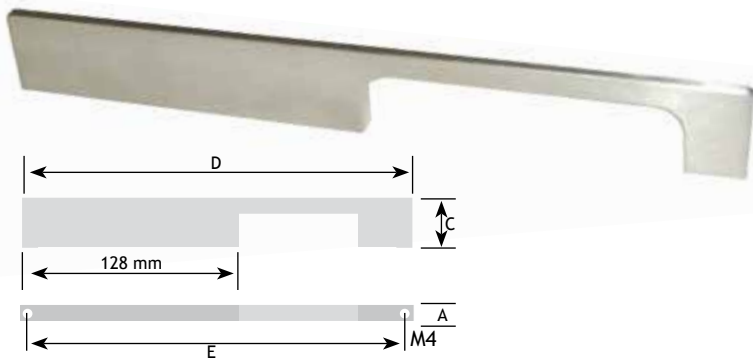

AFMETINGEN					CODE
A	C	D	E		
8 mm	32 mm	250 mm	224 mm	rvs-look	8753-6976

8