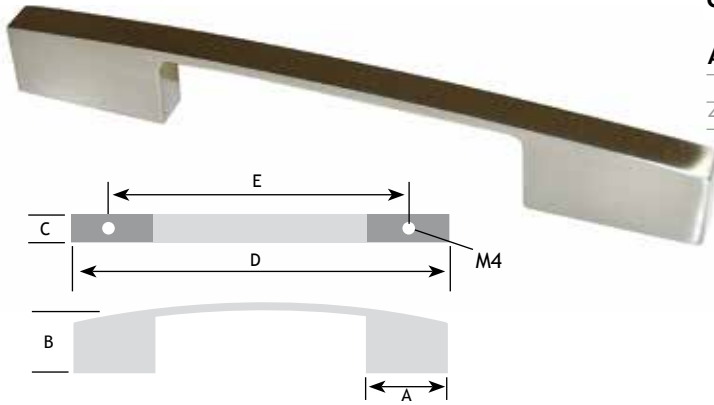

8

AFMETINGEN				CODE
A	B	D	E	
35 mm	19 mm	185 mm	128 mm	nikkel geborsteld 8766-3312
35 mm	19 mm	281 mm	224 mm	nikkel geborsteld 8766-3324

MODERN BESLAG

GREPEN

Greep 13 x 13 mm

AFMETINGEN				CODE
A	B	C	D	
13 mm	20 mm	203 mm	192 mm	rvs-look 8852-0192

AFMETINGEN				CODE
C	D	E		
30 mm	165 mm	128 mm	nikkel mat	8351-0612
30 mm	165 mm	128 mm	rvs-look	8351-0614

AFMETINGEN				CODE
A	C	D	E	
8 mm	28 mm	113 mm	96 mm	chroom mat 8103-3203
10 mm	30 mm	113 mm	96 mm	chroom mat 8103-4210
10 mm	30 mm	145 mm	128 mm	chroom mat 8103-3210
10 mm	30 mm	209 mm	192 mm	chroom mat 8103-5210
10 mm	30 mm	145 mm	128 mm	chroom glanzend 8103-3200
8 mm	28 mm	113 mm	96 mm	nikkel mat 8103-4600
10 mm	30 mm	128 mm	128 mm	nikkel mat 8103-3600
10 mm	30 mm	209 mm	192 mm	nikkel mat 8103-5600
10 mm	30 mm	305 mm	288 mm	nikkel mat 8103-6600
10 mm	30 mm	113 mm	96 mm	rvs-look 8103-4020
10 mm	30 mm	145 mm	128 mm	rvs-look 8103-3020
10 mm	30 mm	145 mm	128 mm	zwart mat 8103-3202

AFMETINGEN				CODE
A	C	D	E	
17 mm	16 mm	120 mm	96 mm	nikkel mat 8767-8709
18 mm	30 mm	164 mm	128 mm	nikkel geborsteld 8811-1613
18 mm	30 mm	164 mm	128 mm	nikkel champagne 8767-9712

MODERN BESLAG

GREPEN

Greep 10 mm