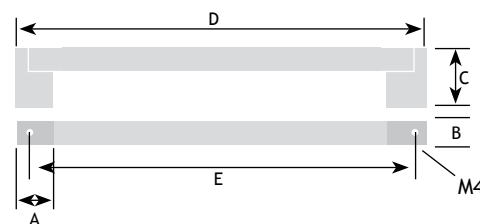

AFMETINGEN

CODE

A	B	C	D	E		
8 mm	7 mm	33 mm	204 mm	192 mm	rvs-look	8201-3919

AFMETINGEN

CODE

A	C	D	E		
10 mm	32 mm	137 mm	128 mm	rvs-look	8201-3912