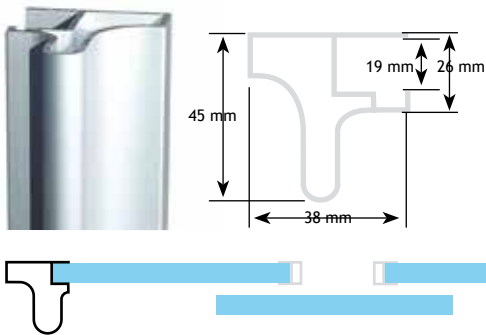

MODERN BESLAG

GREEPPROFIELEN

AFMETINGEN			CODE
lengte	dikte	uitvoering	
6000 mm	18 mm	alu geanodiseerd	7030-4611

AFMETINGEN			CODE
lengte	dikte	uitvoering	
6000 mm	18 mm	alu geanodiseerd	7040-8400

AFMETINGEN			CODE
lengte	dikte	uitvoering	
6000 mm	19 mm	alu geanodiseerd	7030-4610