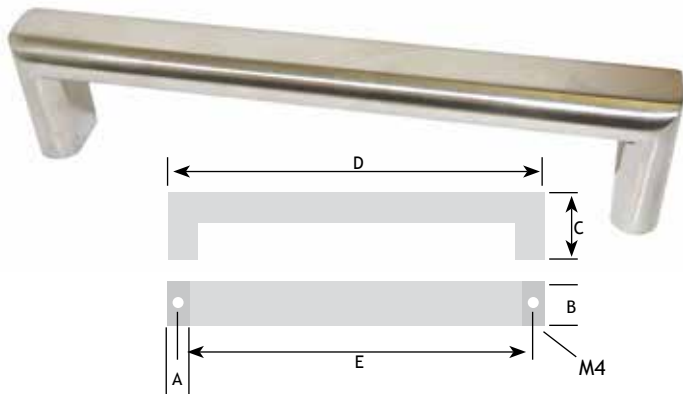

Rechte greep 13 x 23 mm

AFMETINGEN						CODE
A	B	C	D	E		
13 mm	23 mm	40 mm	173 mm	160 mm	rvs	8763-0922