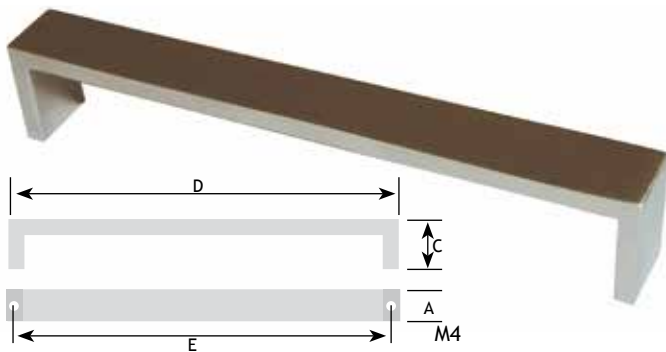

Rechte greep 15 x 15 mm

AFMETINGEN						CODE
A	B	C	D	E		
15 mm	15 mm	40 mm	175 mm	160 mm	rvs	8762-9915

Onder voorbehoud van maatafwijkingen en technische veranderingen.

MODERN BESLAG

GREPEN IN RVS

Rechte greep 12 x 12 mm

AFMETINGEN						CODE
A	B	C	D	E		
12 mm	12 mm	30 mm	140 mm	128 mm	rvs	8880-0912
12 mm	12 mm	30 mm	172 mm	160 mm	rvs	8880-0916
12 mm	12 mm	30 mm	204 mm	192 mm	rvs	8880-0919
12 mm	12 mm	30 mm	300 mm	288 mm	rvs	8880-0928
12 mm	12 mm	30 mm	332 mm	320 mm	rvs	8880-0932
12 mm	12 mm	30 mm	396 mm	384 mm	rvs	8880-0938
12 mm	12 mm	30 mm	492 mm	480 mm	rvs	8880-0948
12 mm	12 mm	30 mm	749 mm	736 mm	rvs	8880-0973

Rechte greep 13 x 23 mm

AFMETINGEN						CODE
A	B	C	D	E		
13 mm	23 mm	40 mm	173 mm	160 mm	rvs	8763-0922

Rechte greep 20 x 35 mm

AFMETINGEN						CODE
A	C	D	E			
20 mm	35 mm	138 mm	128 mm	rvs	8763-1912	
20 mm	35 mm	170 mm	160 mm	rvs	8763-2916	