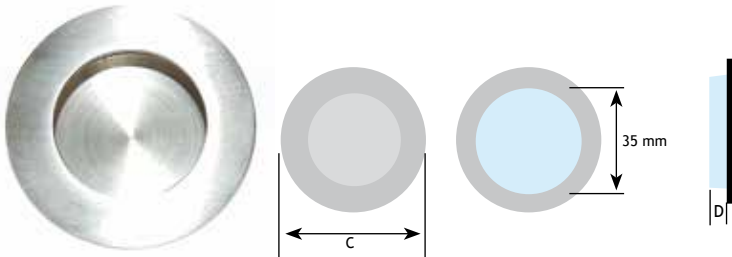

AFMETINGEN			CODE
C	D		
40 mm	10 mm	rvs	8282-1940