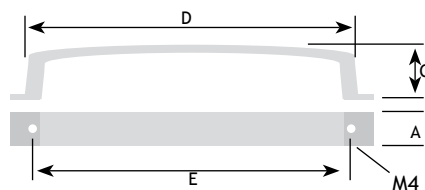

AFMETINGEN

A	C	D	E		CODE
20 mm	30 mm	132 mm	128 mm	donkerbrons	8773-5112