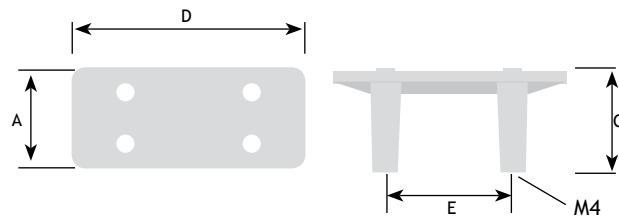

AFMETINGEN

A	C	D	E	CODE
25 mm	26 mm	57 mm	32 mm	zwart mat ijzerkleur 8774-3530
25 mm	26 mm	57 mm	32 mm	mat ijzerkleur 8774-3540