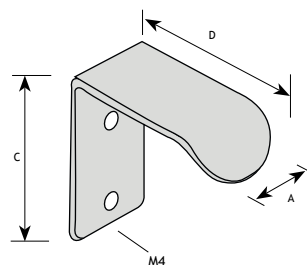

AFMETINGEN

CODE

A	C	D	E		
20 mm	41 mm	40 mm	-	donker brons	8774-2040
20 mm	41 mm	40 mm	-	ijzerkleur	8774-2041

RESOR

8