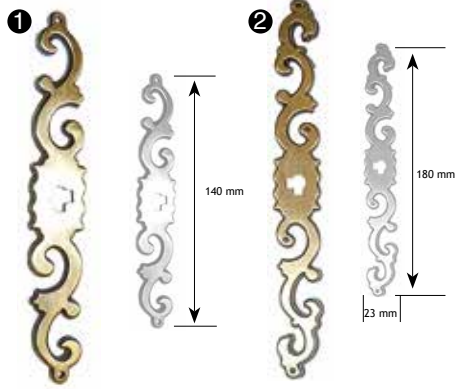

donkerbrons	8105-4465
tinkleur	8105-4965

AFMETINGEN

CODE

B	H	D		CODE
16 mm	25 mm	7 mm	donkerbrons	8105-1508

CODE

brons gevlekt	8105-7121
tinkleur	8105-7026
donkerbrons	8105-7426

AFMETINGEN

CODE

B	H	D		CODE
20 mm	28 mm	11 mm	chroom mat	8805-7720
20 mm	28 mm	11 mm	nikkel mat	8805-7620
20 mm	28 mm	11 mm	rvs-look	8805-7920

AFMETINGEN

CODE

1	B	H		CODE
	16 mm	140 mm	brons	8105-2130
	22 mm	185 mm	brons	8105-2120
	16 mm	140 mm	verkoperd	8105-1502

CODE

2	brons	8105-1103
---	-------	-----------

ACHTERPLATEN

AFMETINGEN

AFMETINGEN		CODE	
A	B		
28 mm	57 mm	tinkleur	8105-3957
28 mm	57 mm	brons gevlekt	8105-3157

CODE

① brons 8422-4100

CODE