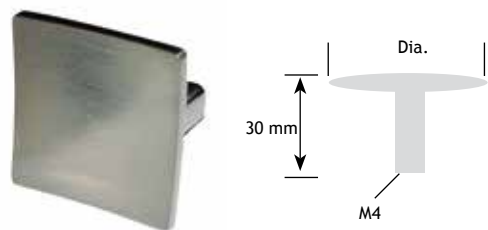

KNOPPEN

AFMETINGEN

CODE

dia.		
50 mm	rvs-look	8771-4952

AFMETINGEN

CODE

dia.		
30 mm	chrom glanzend	8770-5230

AFMETINGEN