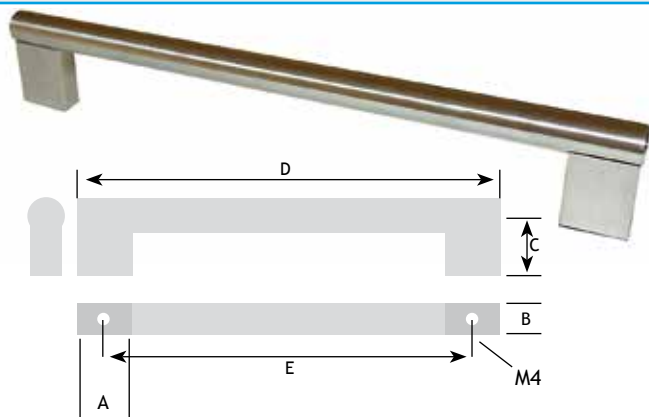

MODERN BESLAG

GREPEN IN RVS

Rechte greep 20 x 12 mm