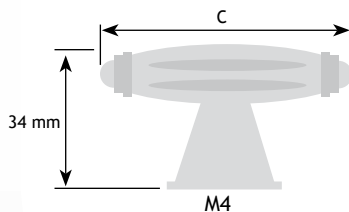

C	D	E		
40 mm	40 mm	32 mm	donkerbrons	8757-1703

KANTELGREEP

AFMETINGEN

CODE

B	D	C	E		
40 mm	118 mm	92 mm	64 mm	tinkleur	8757-1706
40 mm	118 mm	92 mm	64 mm	donkerbrons	8757-1806

8

KLASSIEK BESLAG

GREPEN