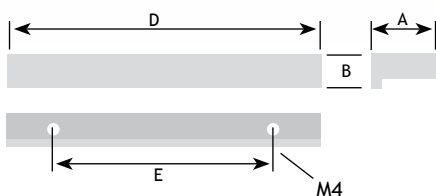

MODERN BESLAG

GREPEN

AFMETINGEN					CODE
A	C	D	E		
10 mm	20 mm	40 mm	32 mm	rvs-look	8762-0903
10 mm	20 mm	140 mm	128 mm	rvs-look	8762-1912

Greep 10 x 10 mm

AFMETINGEN				CODE
B	C	D		
19 mm	105 mm	96 mm	rvs-look	8150-9010

AFMETINGEN					CODE
A	B	D	E		
20 mm	12 mm	96 mm	64 mm	nikkel mat	8762-2709
20 mm	12 mm	96 mm	64 mm	zilverkleur	8762-2809

AFMETINGEN					CODE
A	B	D	E		
20 mm	10 mm	400 mm	320 mm	rvs-look	8756-1294
20 mm	10 mm	600 mm	492 mm	rvs-look	8756-1296
20 mm	10 mm	400 mm	320 mm	chroom	8756-1224
20 mm	10 mm	600 mm	492 mm	chroom	8756-1226
20 mm	10 mm	400 mm	320 mm	alu geanodiseerd	8756-1264
20 mm	10 mm	600 mm	492 mm	alu geanodiseerd	8756-1266

AFMETINGEN					CODE
A	C	D	E		
20 mm	13 mm	170 mm	160 mm	zilverkleur	8761-5716