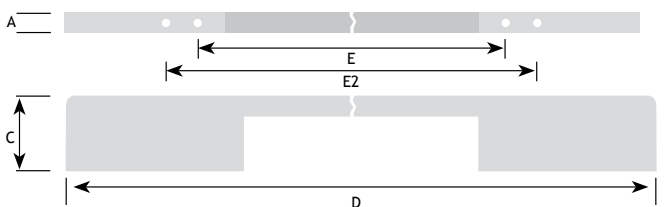

CODE

A	C	D	E	E2		
10 mm	29 mm	220 mm	128 mm	160 mm	chrom glanzend	8755-2716
10 mm	29 mm	220 mm	128 mm	160 mm	zwart mat	8755-2816

AFMETINGEN

CODE

A	C	D	E	E2		
10 mm	29 mm	320 mm	224 mm	256 mm	chrom glanzend	8755-2725
10 mm	29 mm	320 mm	224 mm	256 mm	zwart mat	8755-2825

AFMETINGEN

CODE

A	C	D	E	E2		
10 mm	29 mm	450 mm	352 mm	384 mm	chrom glanzend	8755-2738
10 mm	29 mm	450 mm	352 mm	384 mm	zwart mat	8755-2838

AFMETINGEN

CODE

A	C	D	E	E2		
10 mm	29 mm	700 mm	608 mm	640 mm	chrom glanzend	8755-2764
10 mm	29 mm	700 mm	608 mm	640 mm	zwart mat	8755-2864