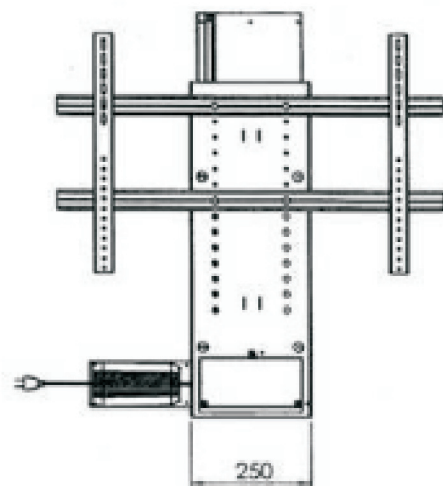

# Lift voor Plasmaschermen

**Prijs op aanvraag**

Voor LCD/Plasma schermen van 32" tot 42"

Liftsnelheid : 28mm per seconde

Artikelnummer: **C 15215**

**Incl. Afstandsbediening**

Artikelnummer : C 15215

Technische gegevens :  
 Toepassing : LCD schermen  
 van 32" tot 42"  
 Draagkracht : Max. 100 kg.  
 Maximale hoogte : 750 mm.  
 Afstandsbediening