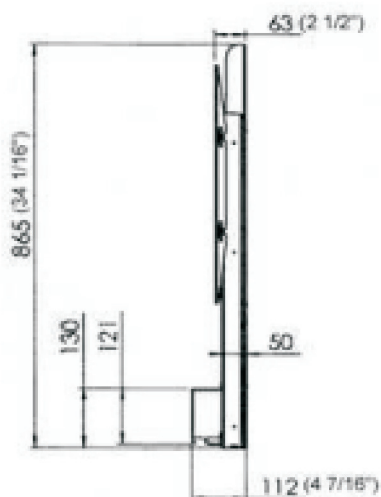

# Lift voor Plasmaschermen

**Prijs op aanvraag**

Voor LCD/Plasma schermen van 32" tot 42"

Liftsnelheid : 28mm per seconde

Artikelnummer: **C 15215**

**Incl. Afstandsbediening**

Artikelnummer : C 15215

Technische gegevens :  
 Toepassing : LCD schermen  
 van 32" tot 42"  
 Draagkracht : Max. 100 kg.  
 Maximale hoogte : 750 mm.  
 Afstandsbediening