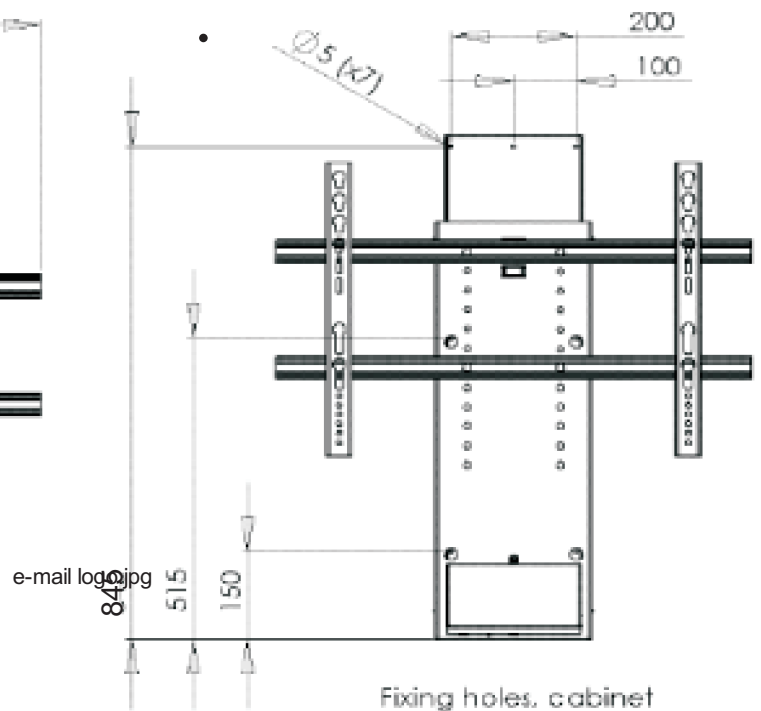

# Lift voor Plasmaschermen

**Prijs op aanvraag**

Voor LCD/Plasma schermen van 32" tot 42"

Liftsnelheid : 28mm per seconde

Artikelnummer: **C 15215**

**Incl. Afstandsbediening**

Artikelnummer : C 15215

Technische gegevens :  
 Toepassing : LCD schermen  
 van 32" tot 42"  
 Draagkracht : Max. 100 kg.  
 Maximale hoogte : 750 mm.  
 Afstandsbediening