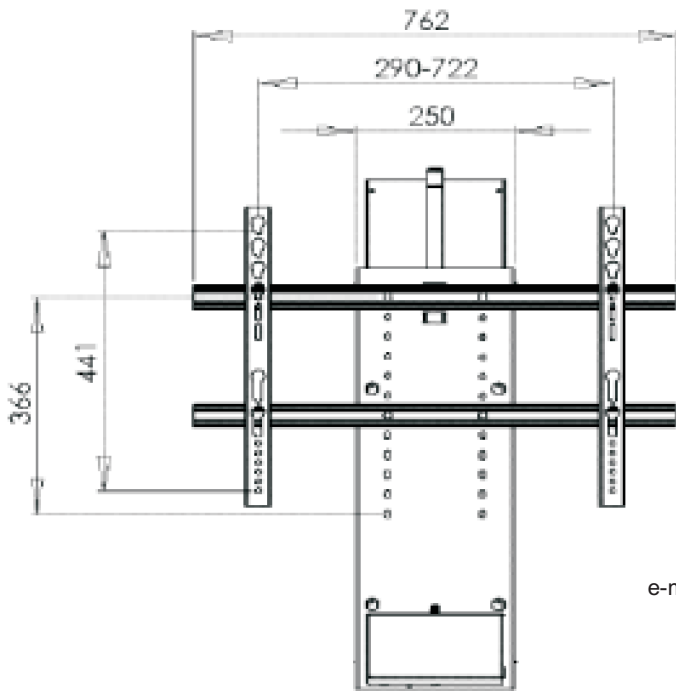

# Lift voor Plasmaschermen

**Prijs op aanvraag**

Voor LCD/Plasma schermen van 32" tot 42"

Liftsnelheid : 28mm per seconde

Artikelnummer: **C 15215**

**Incl. Afstandsbediening**

Artikelnummer : C 15215

Technische gegevens :  
 Toepassing : LCD schermen  
 van 32" tot 42"  
 Draagkracht : Max. 100 kg.  
 Maximale hoogte : 750 mm.  
 Afstandsbediening